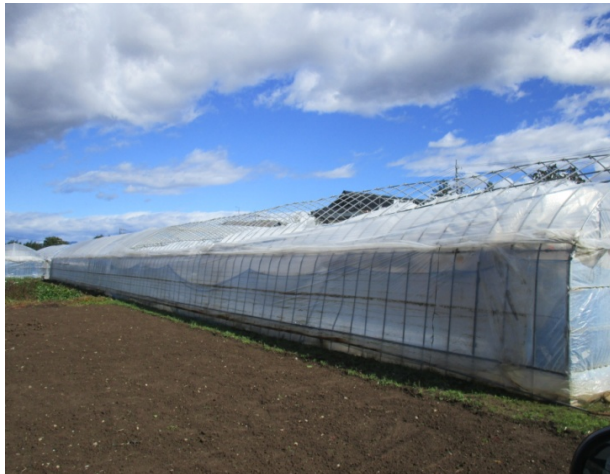

竜丘 ビニールハウス破れ