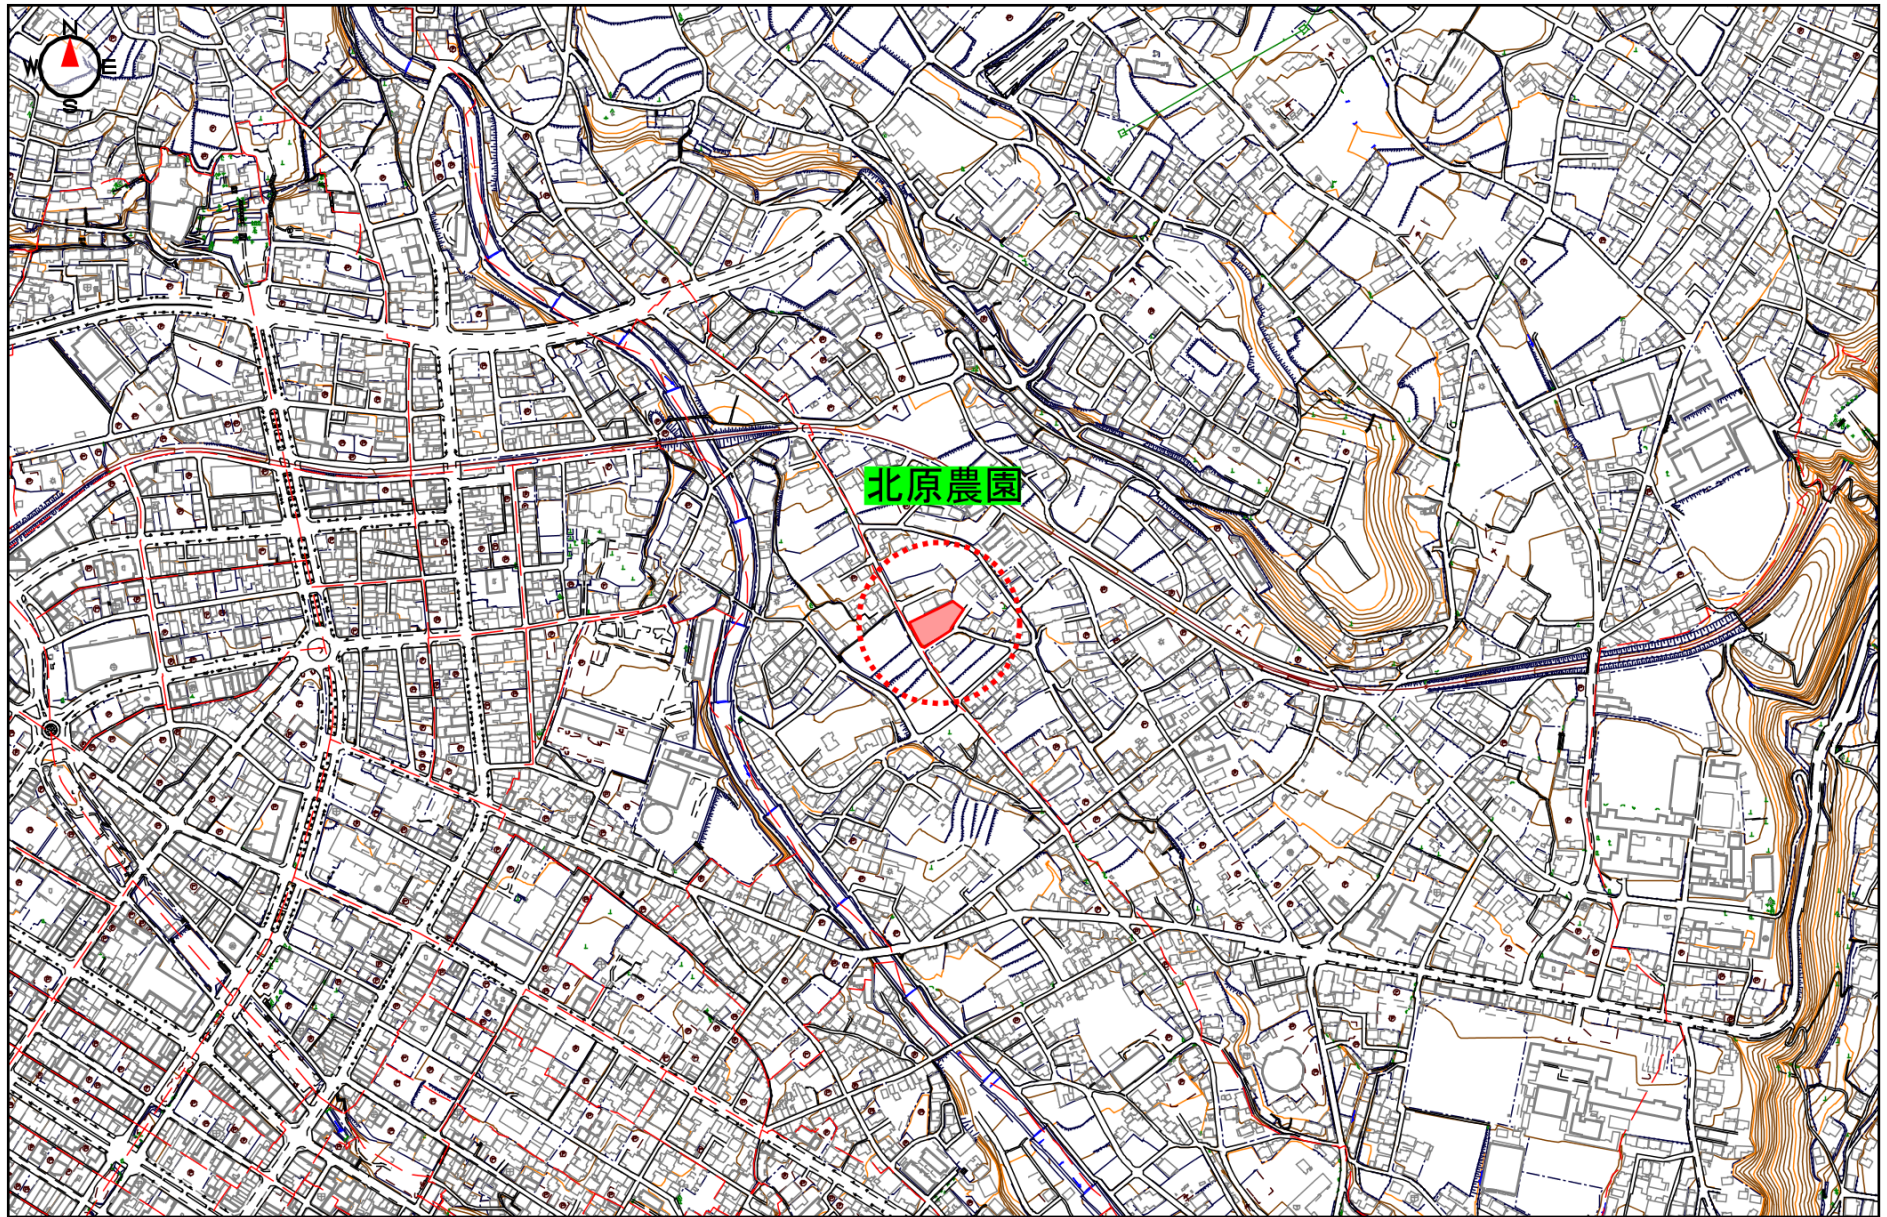

【位置図】北原農園

0 500m
1:8,000