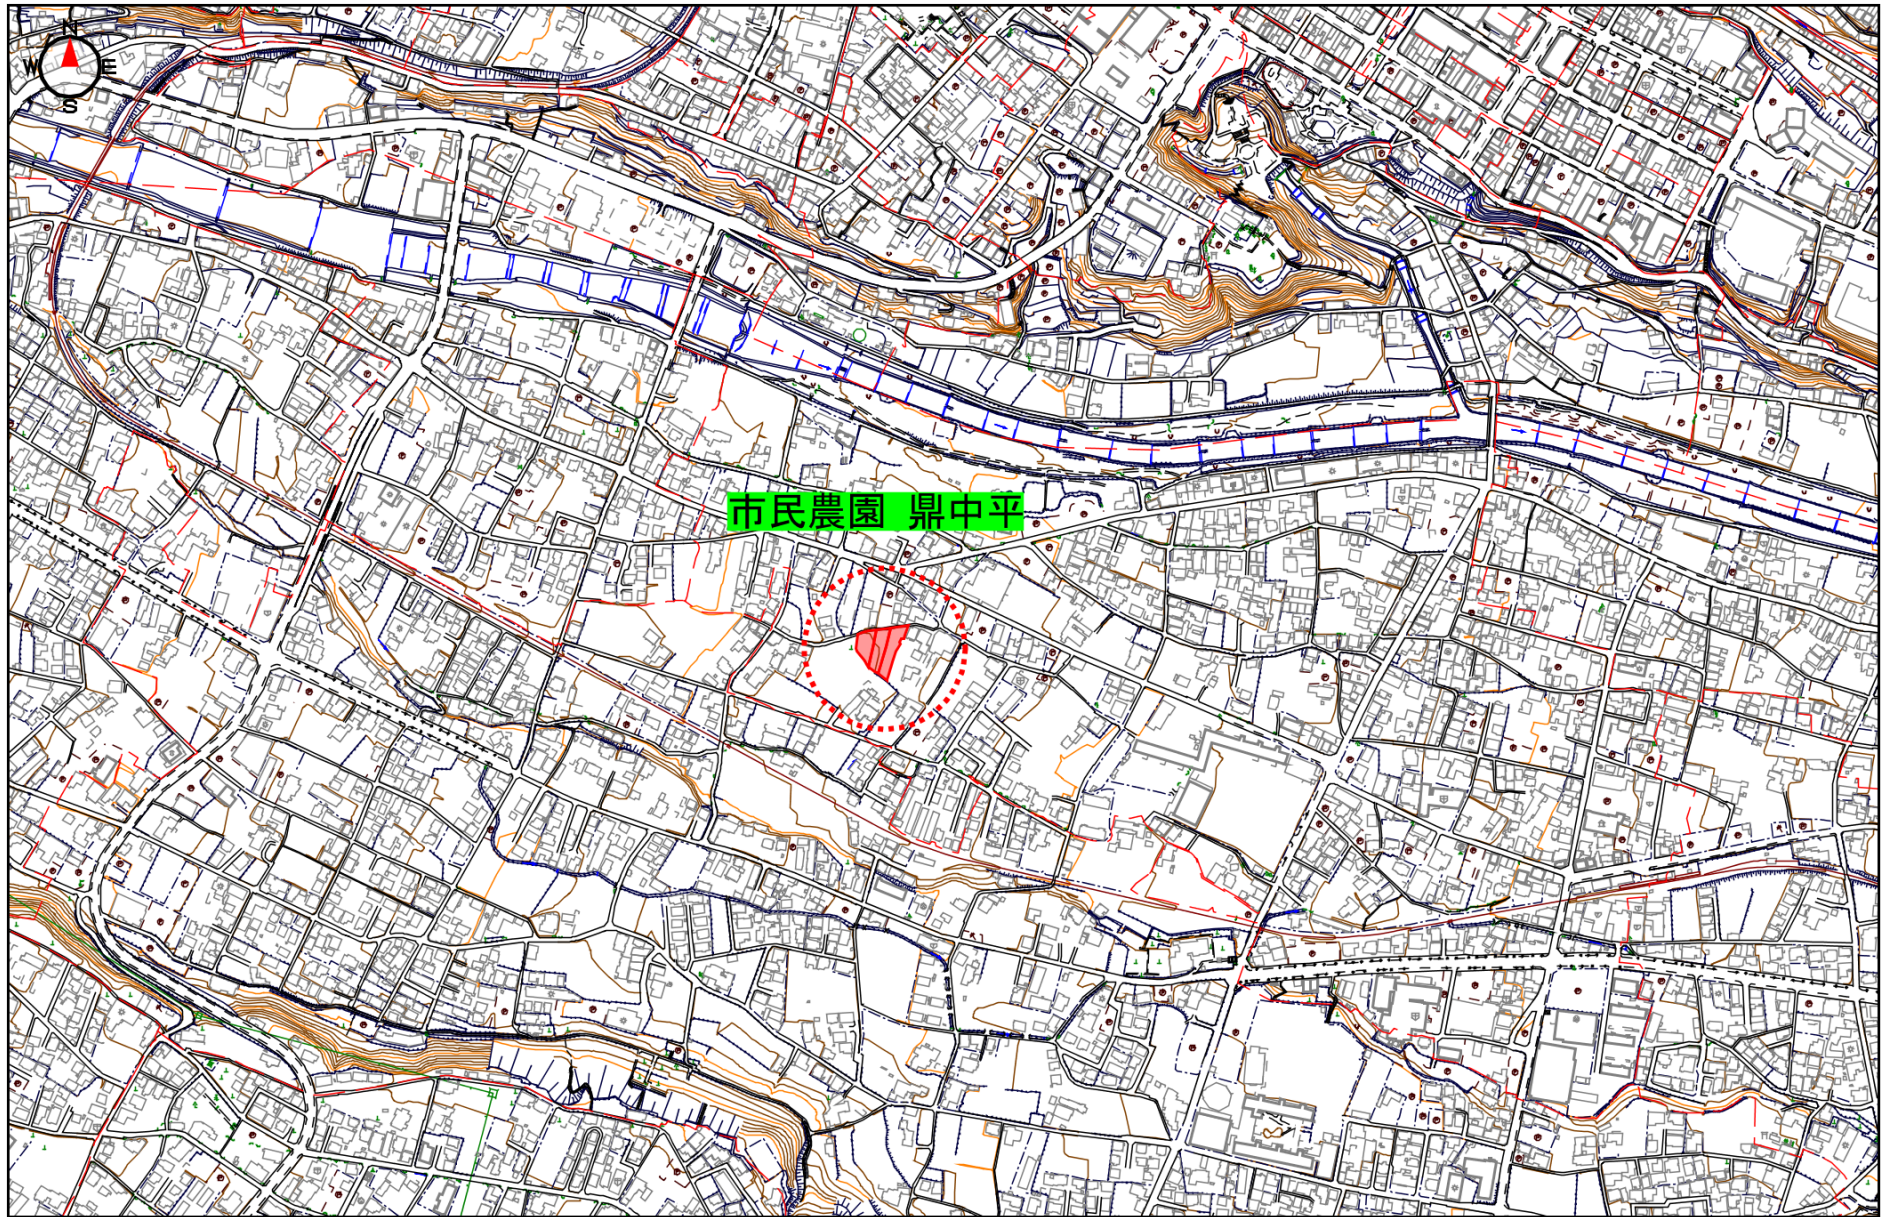

【位置図】市民農園 鼎中平

0 500m
1:8,000