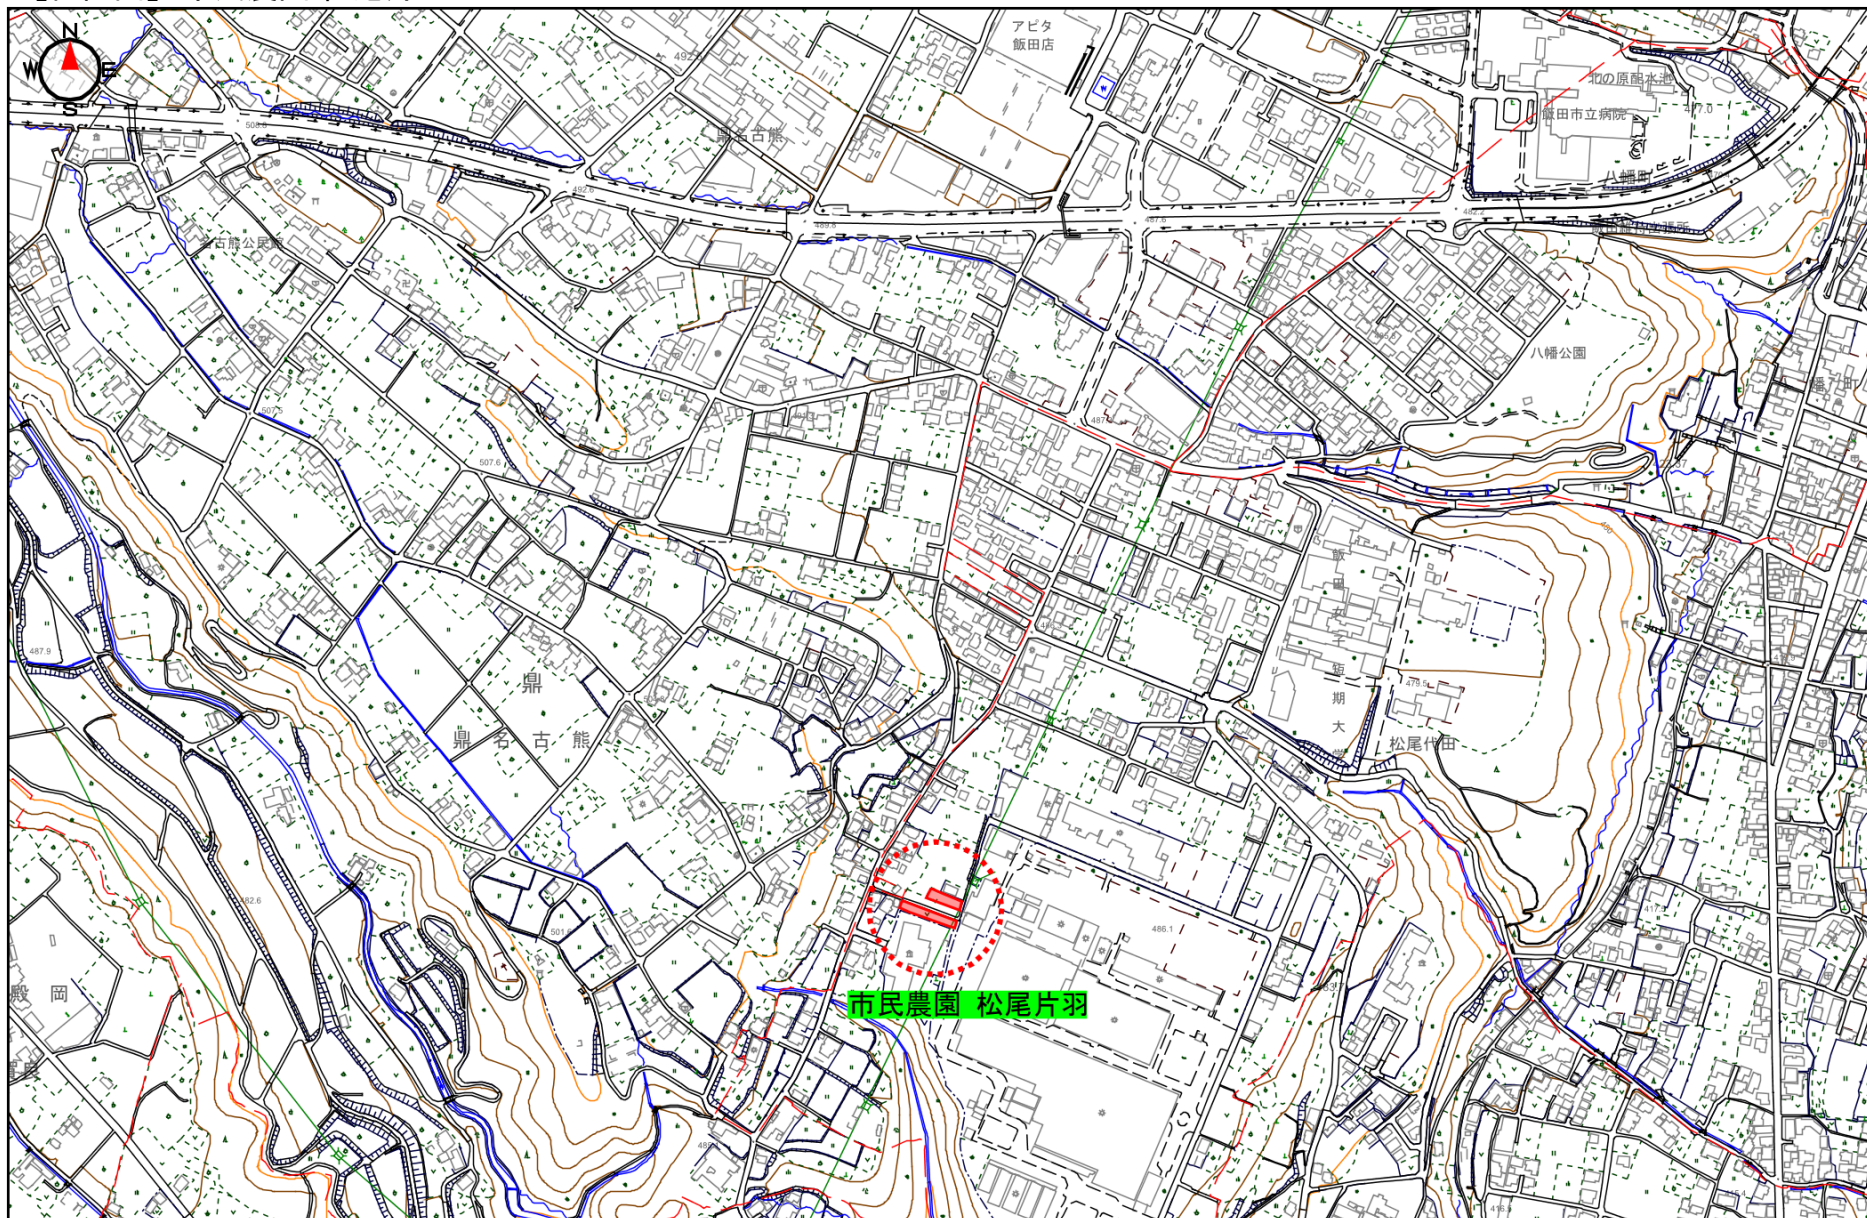

【位置図】 市民農園 松尾片羽

0 500m

1:8,000