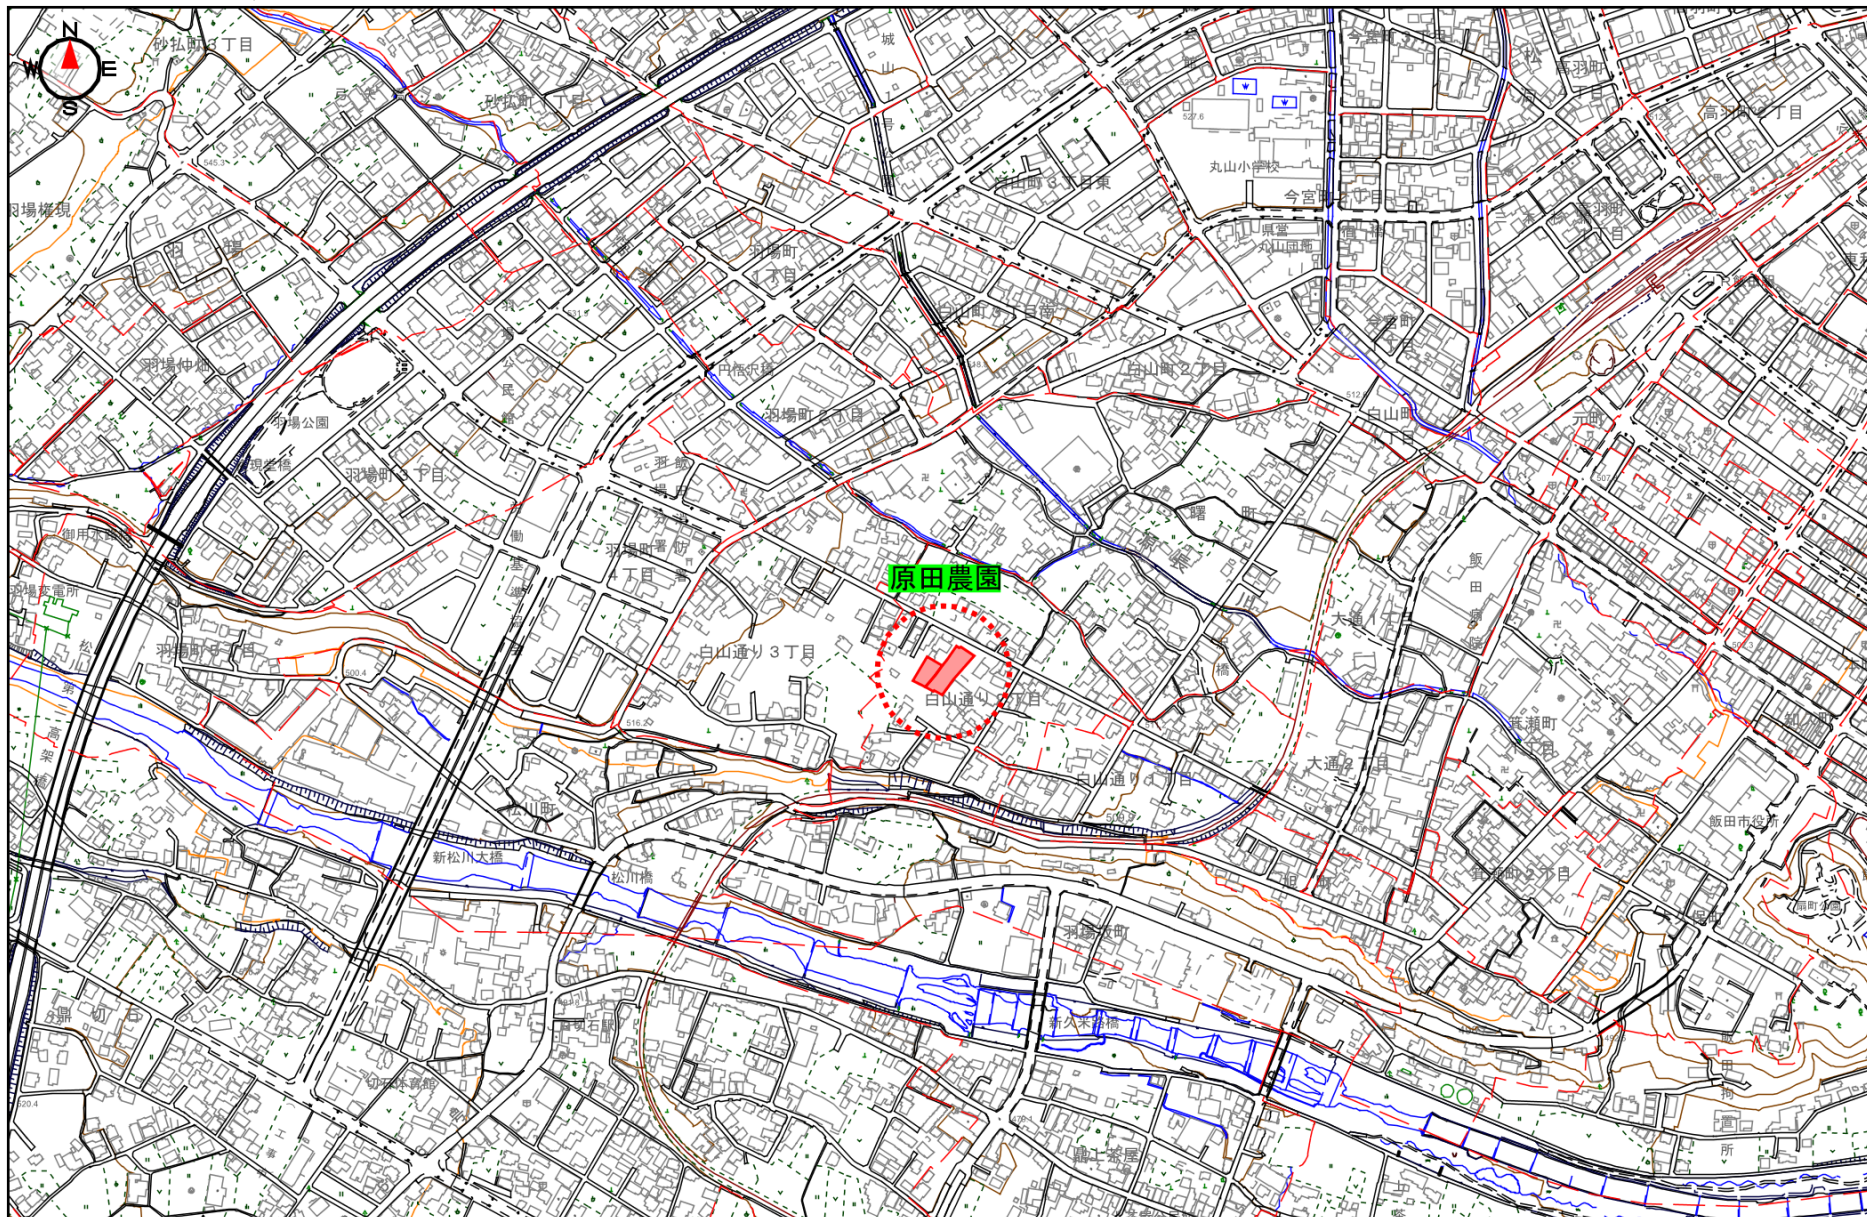

【位置図】 原田農園

0 500m  
1:8,000