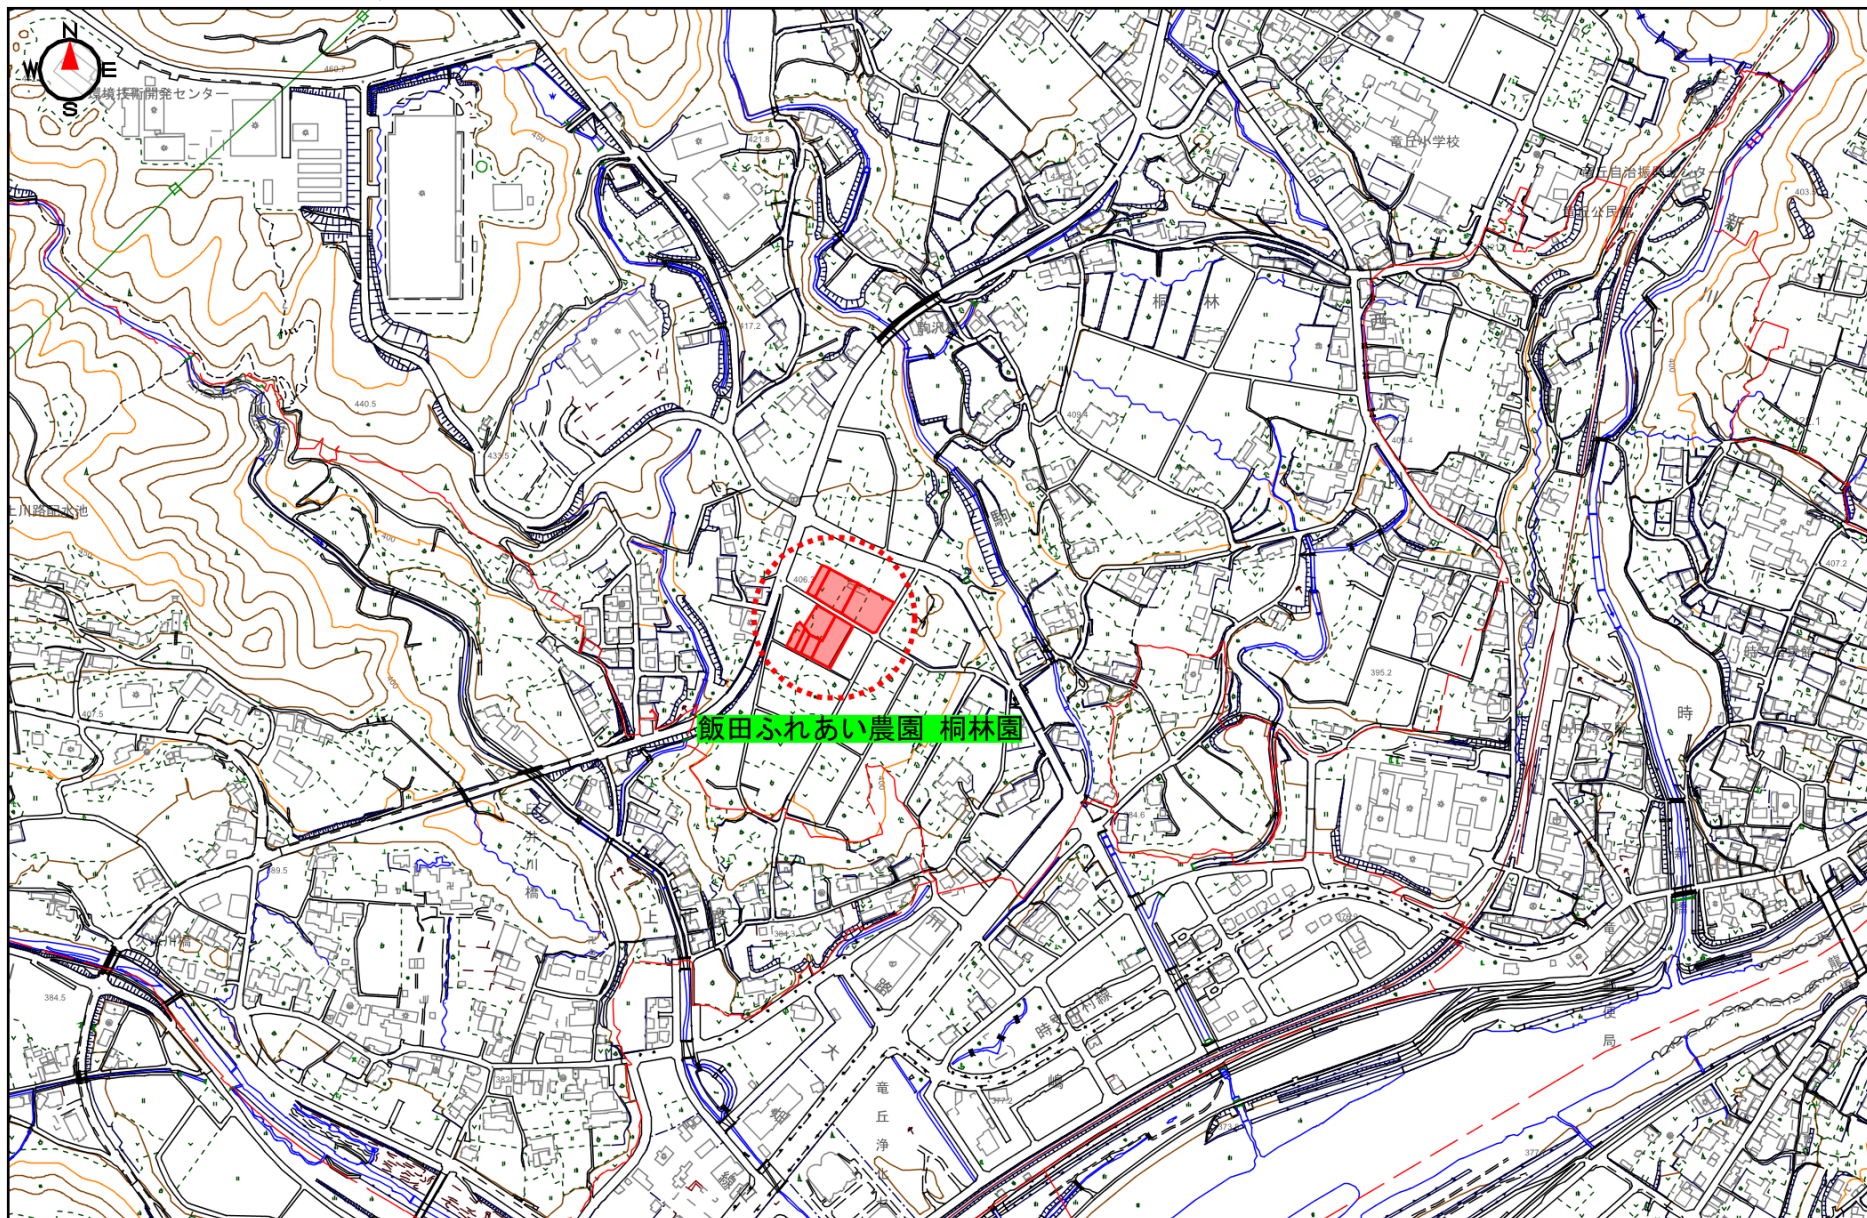

【位置図】 飯田ふれあい農園 桐林園

0 500m

1:8,000