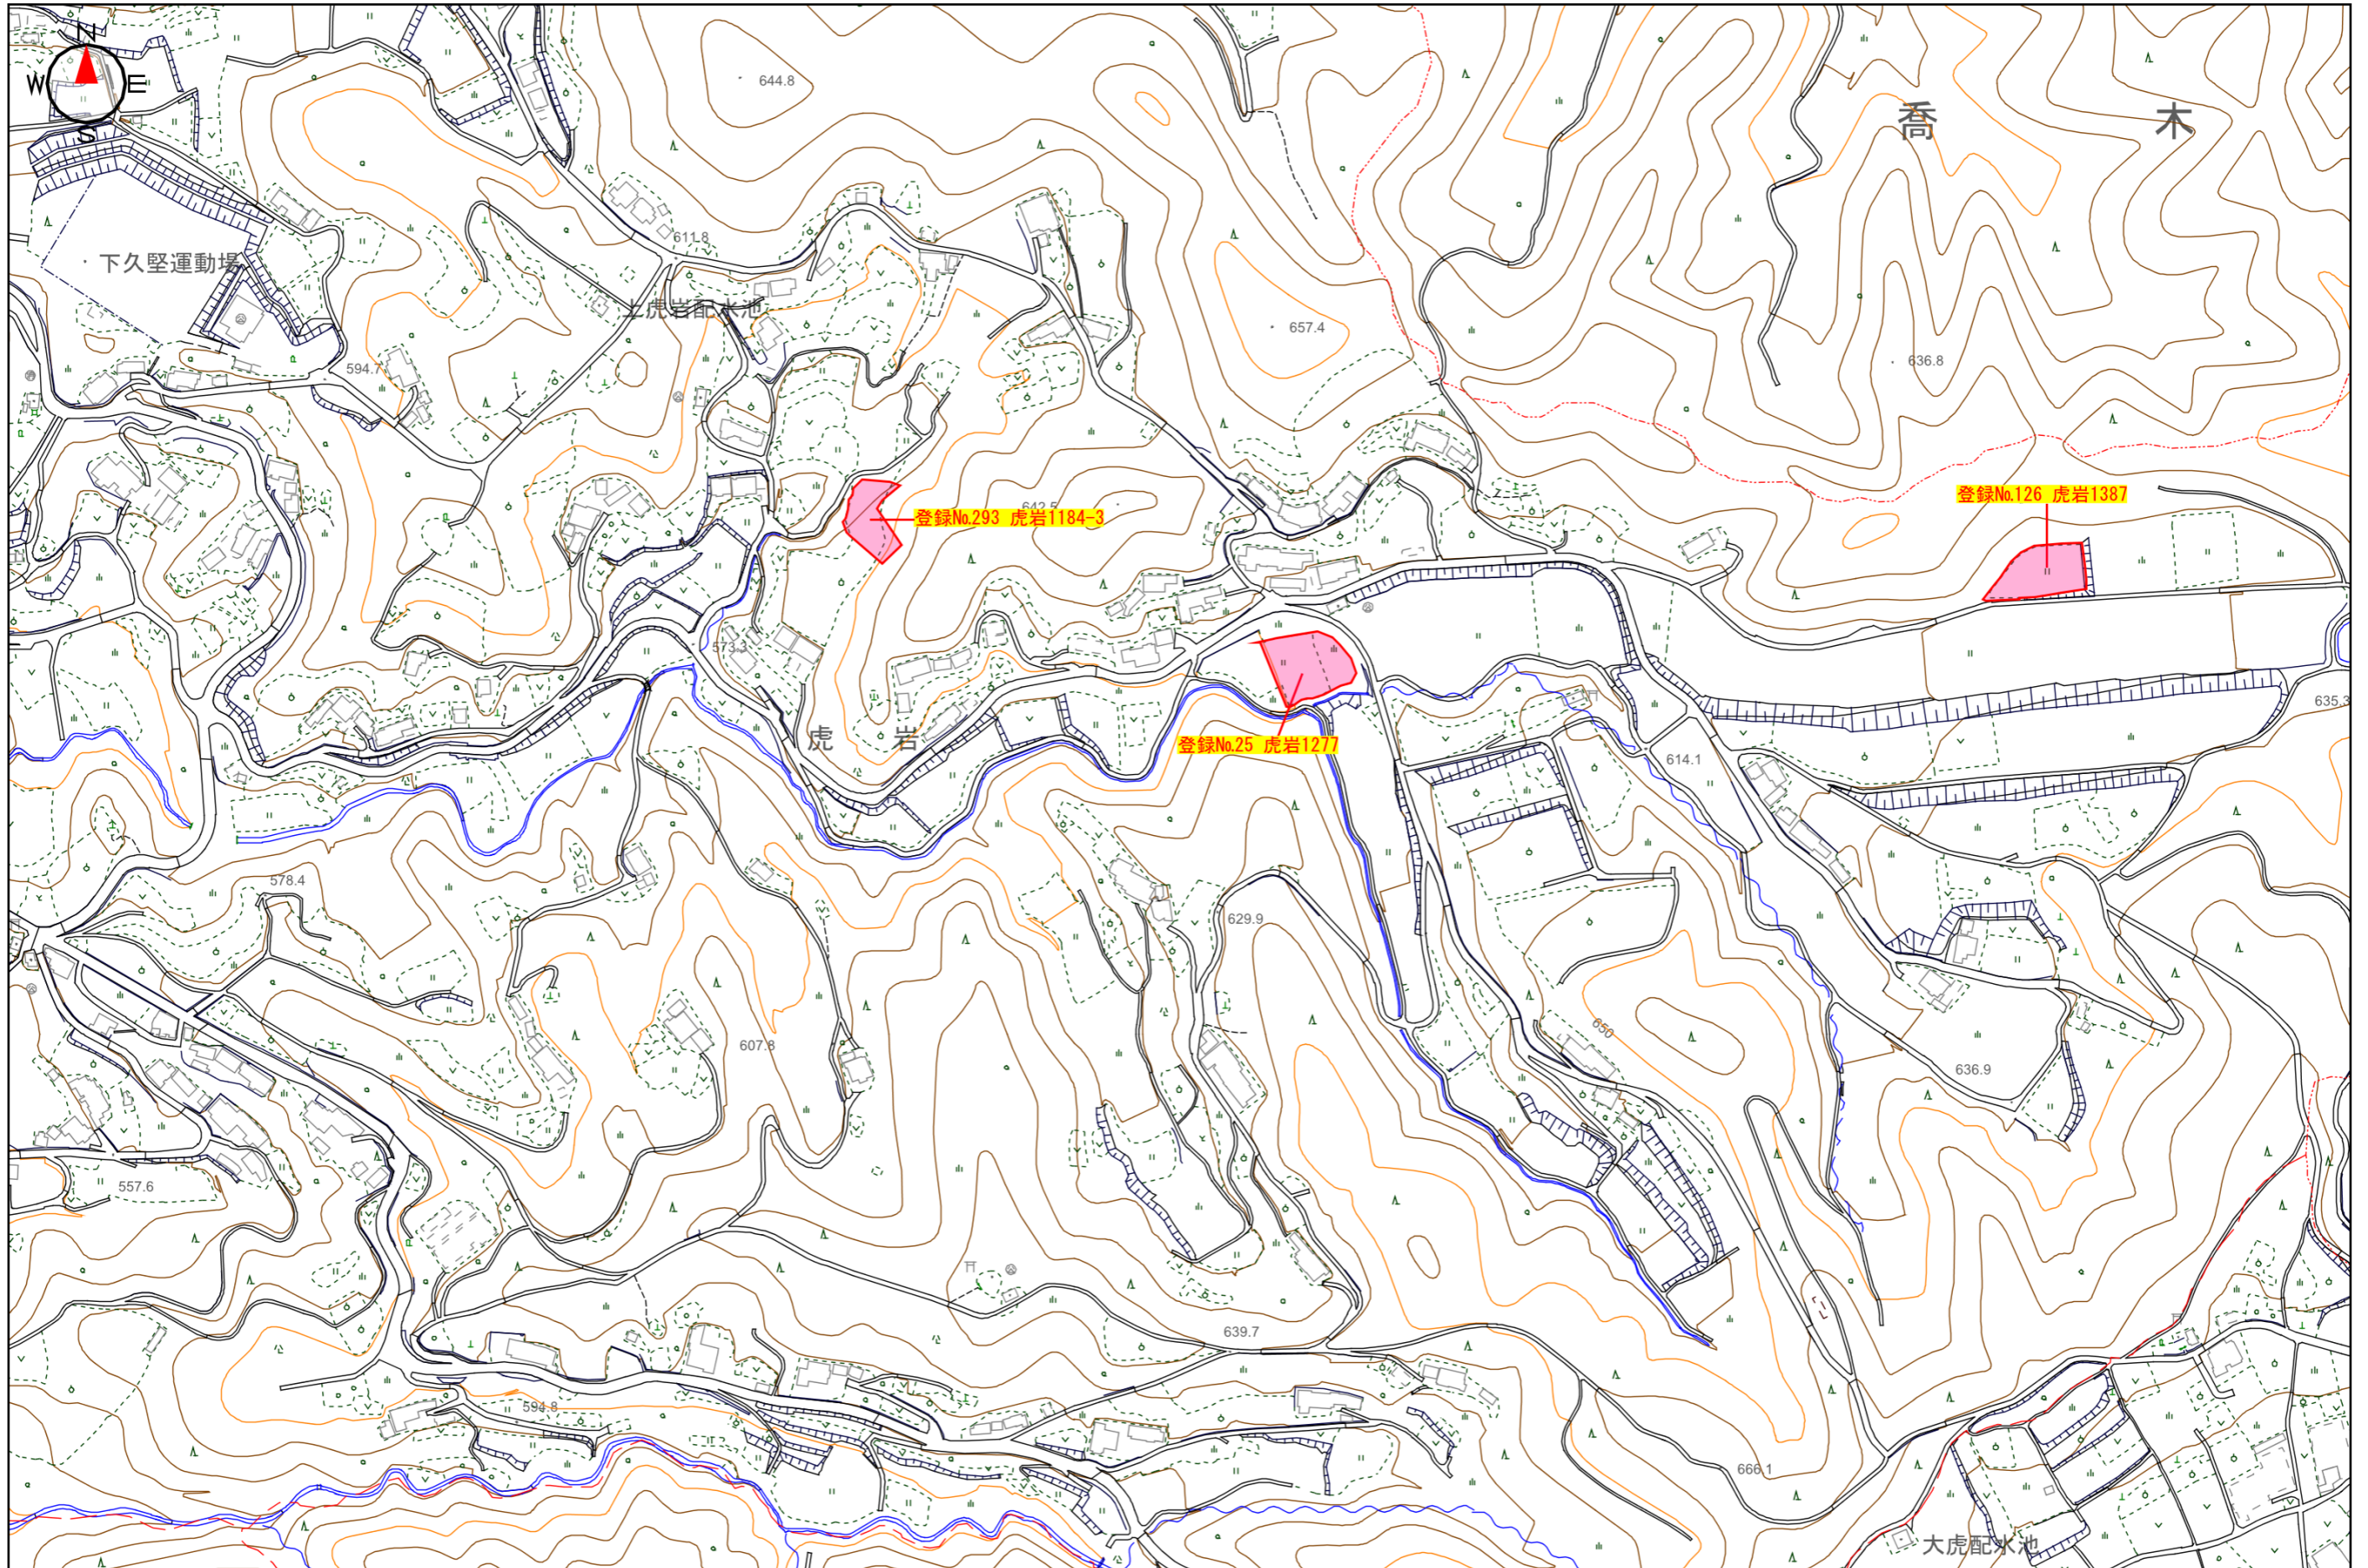

【農地バンク位置図】 下久堅-7

0 400m
1:4,000