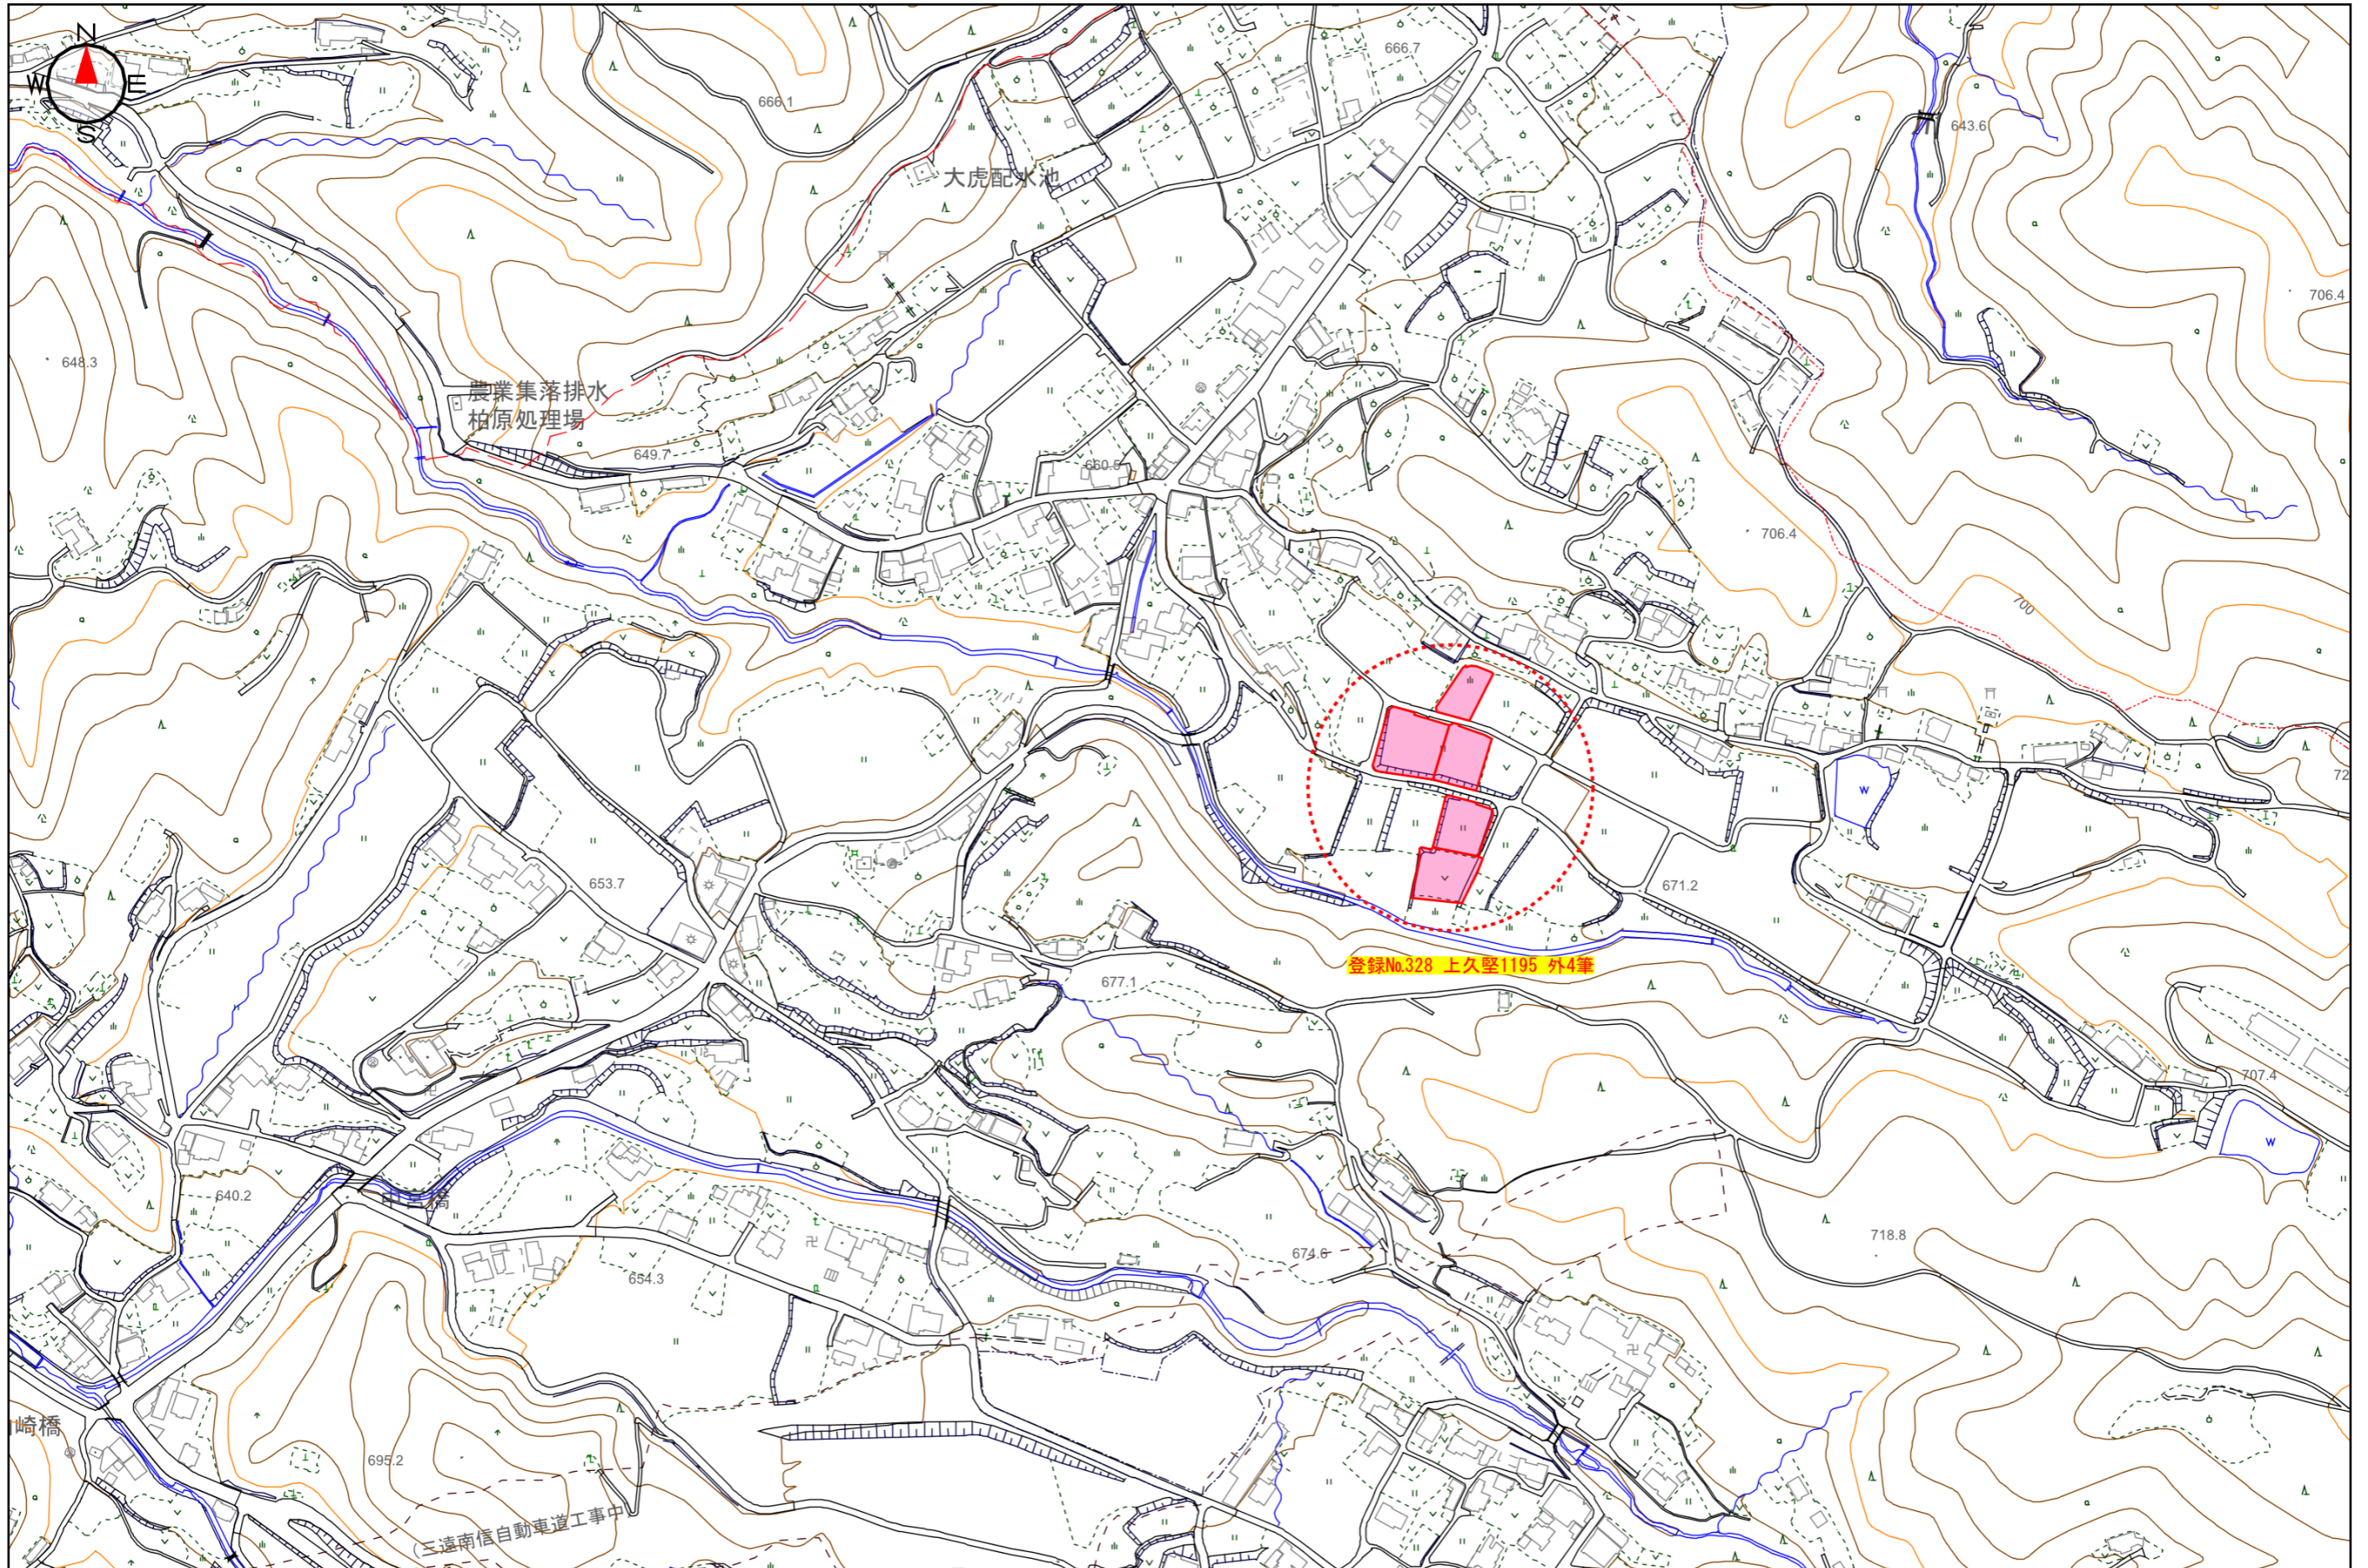

【農地バンク位置図】 上久堅一

0 400m
1:4,000