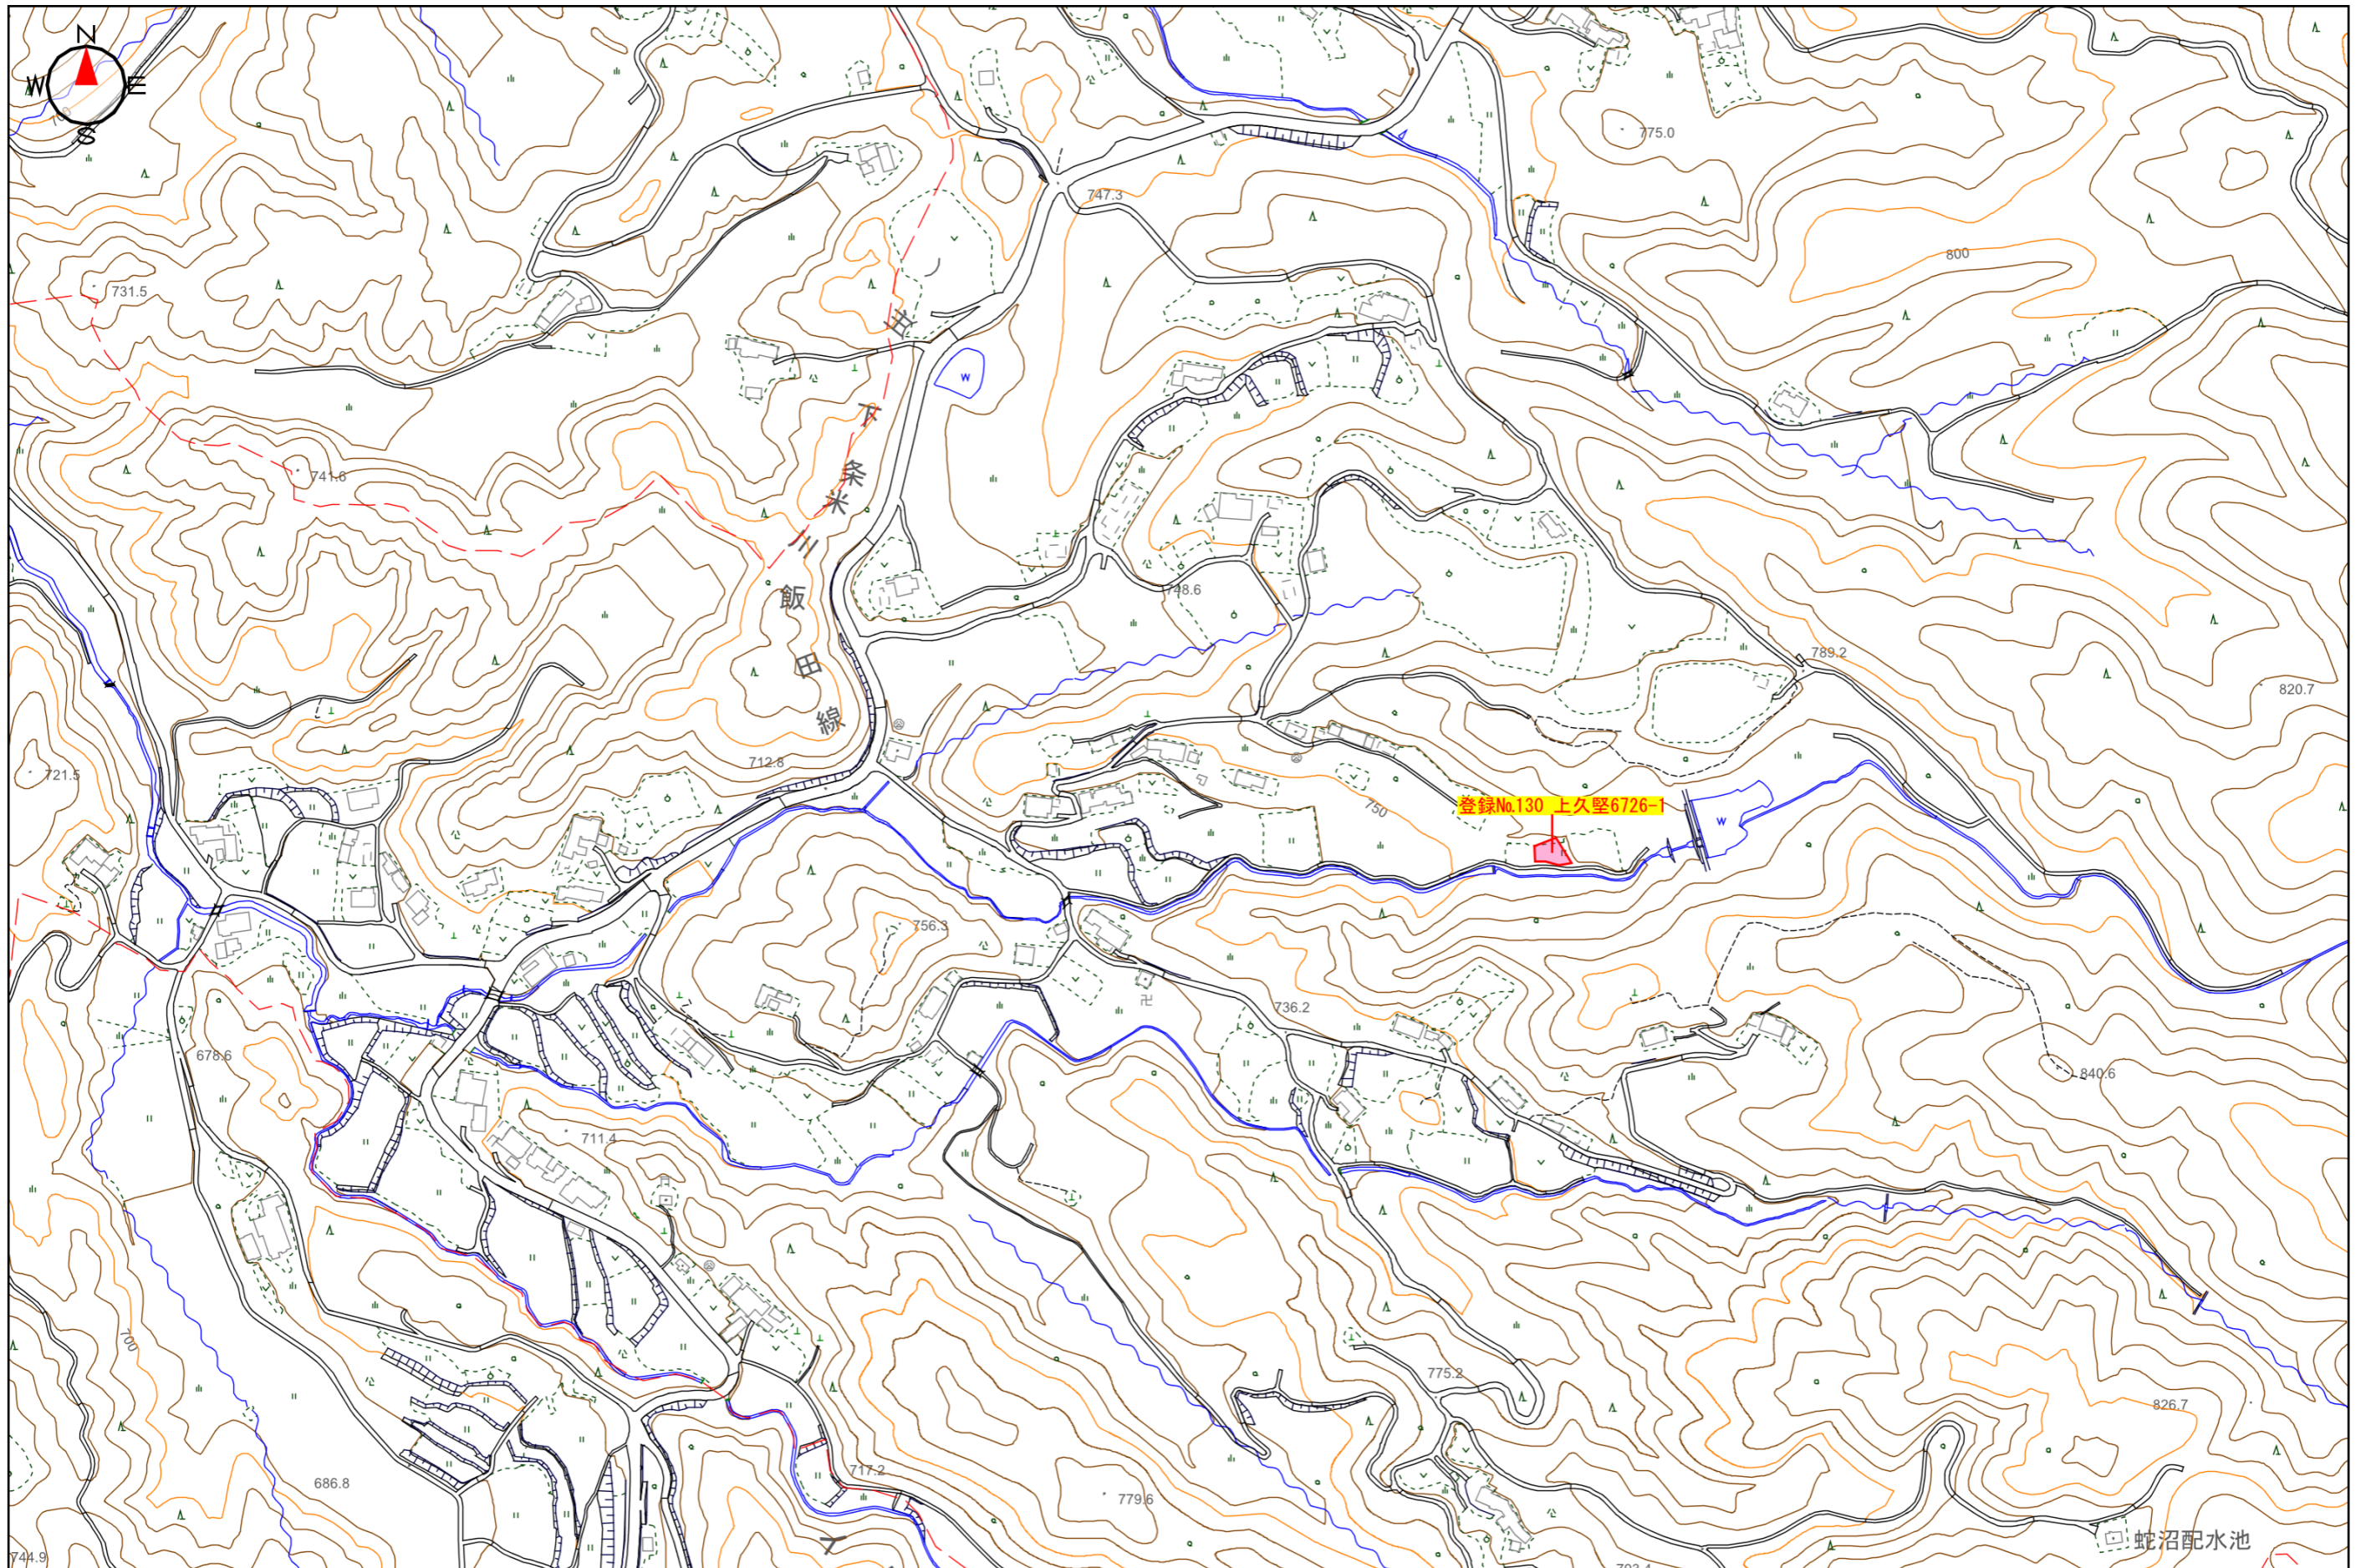

【農地バンク位置図】 上久堅-5

0 400m
1:4,000

蛇沼配水池