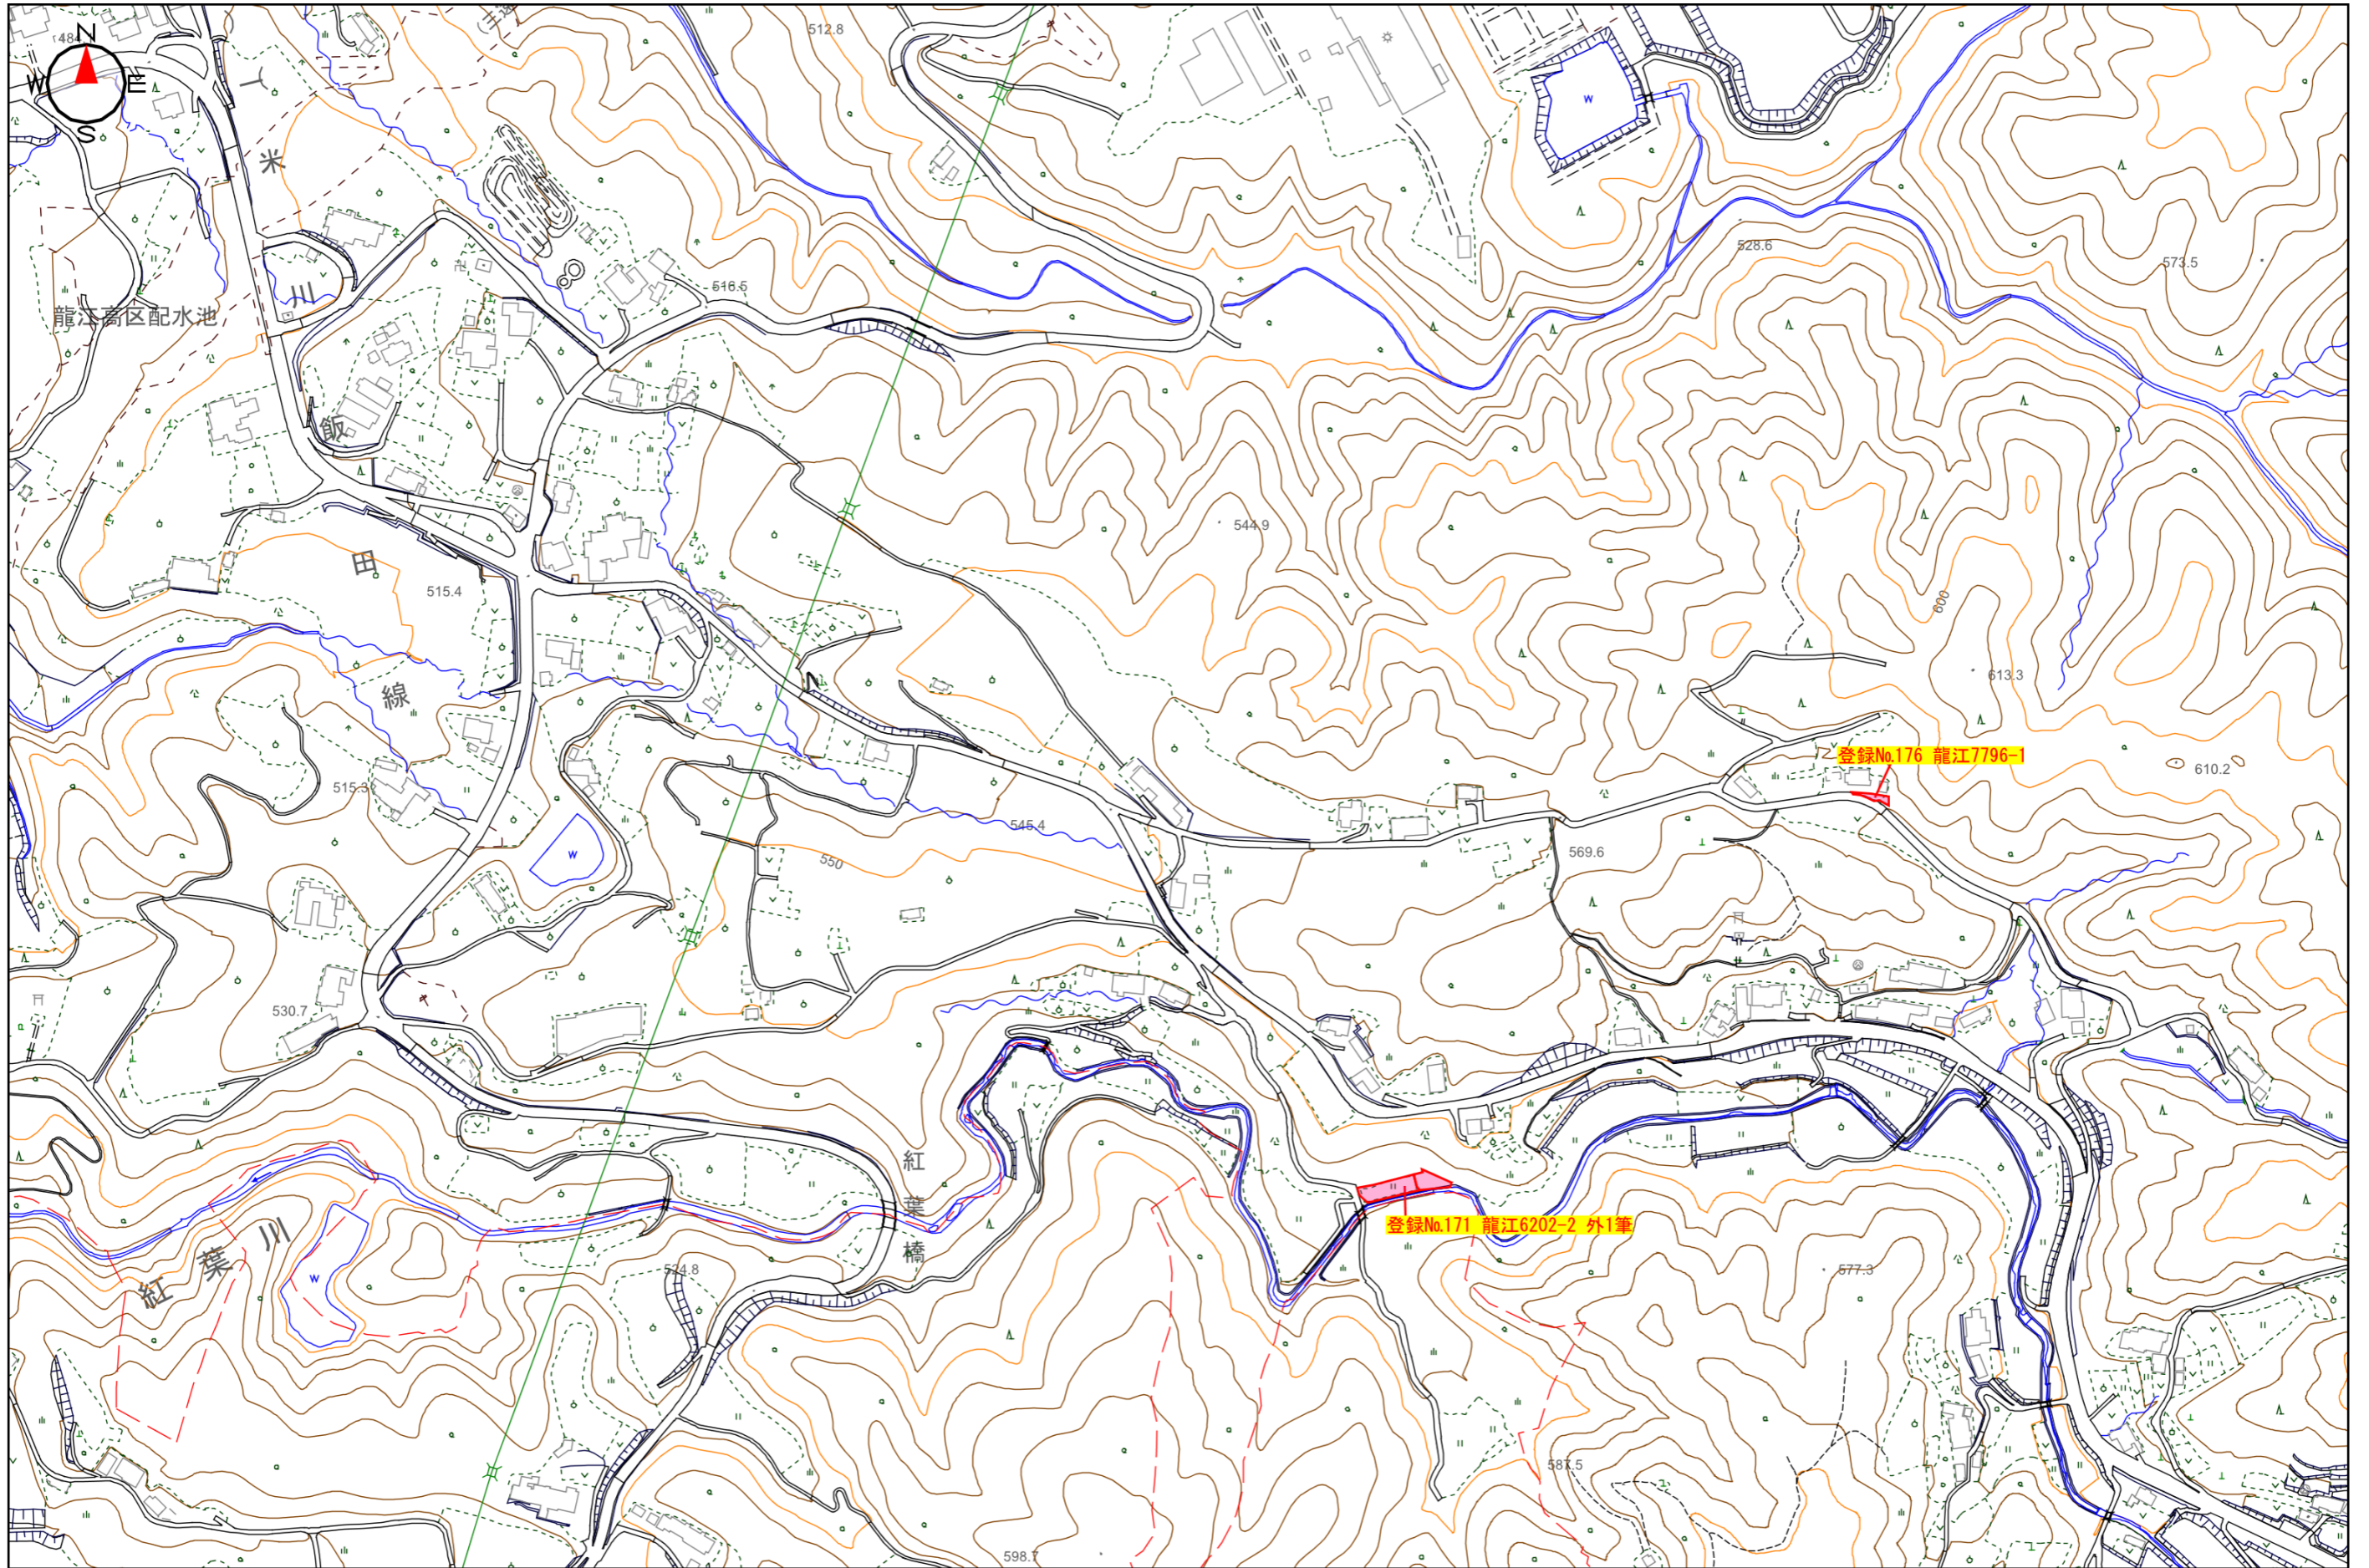

【農地バンク位置図】 龍江-5

0 400m
1:4,000