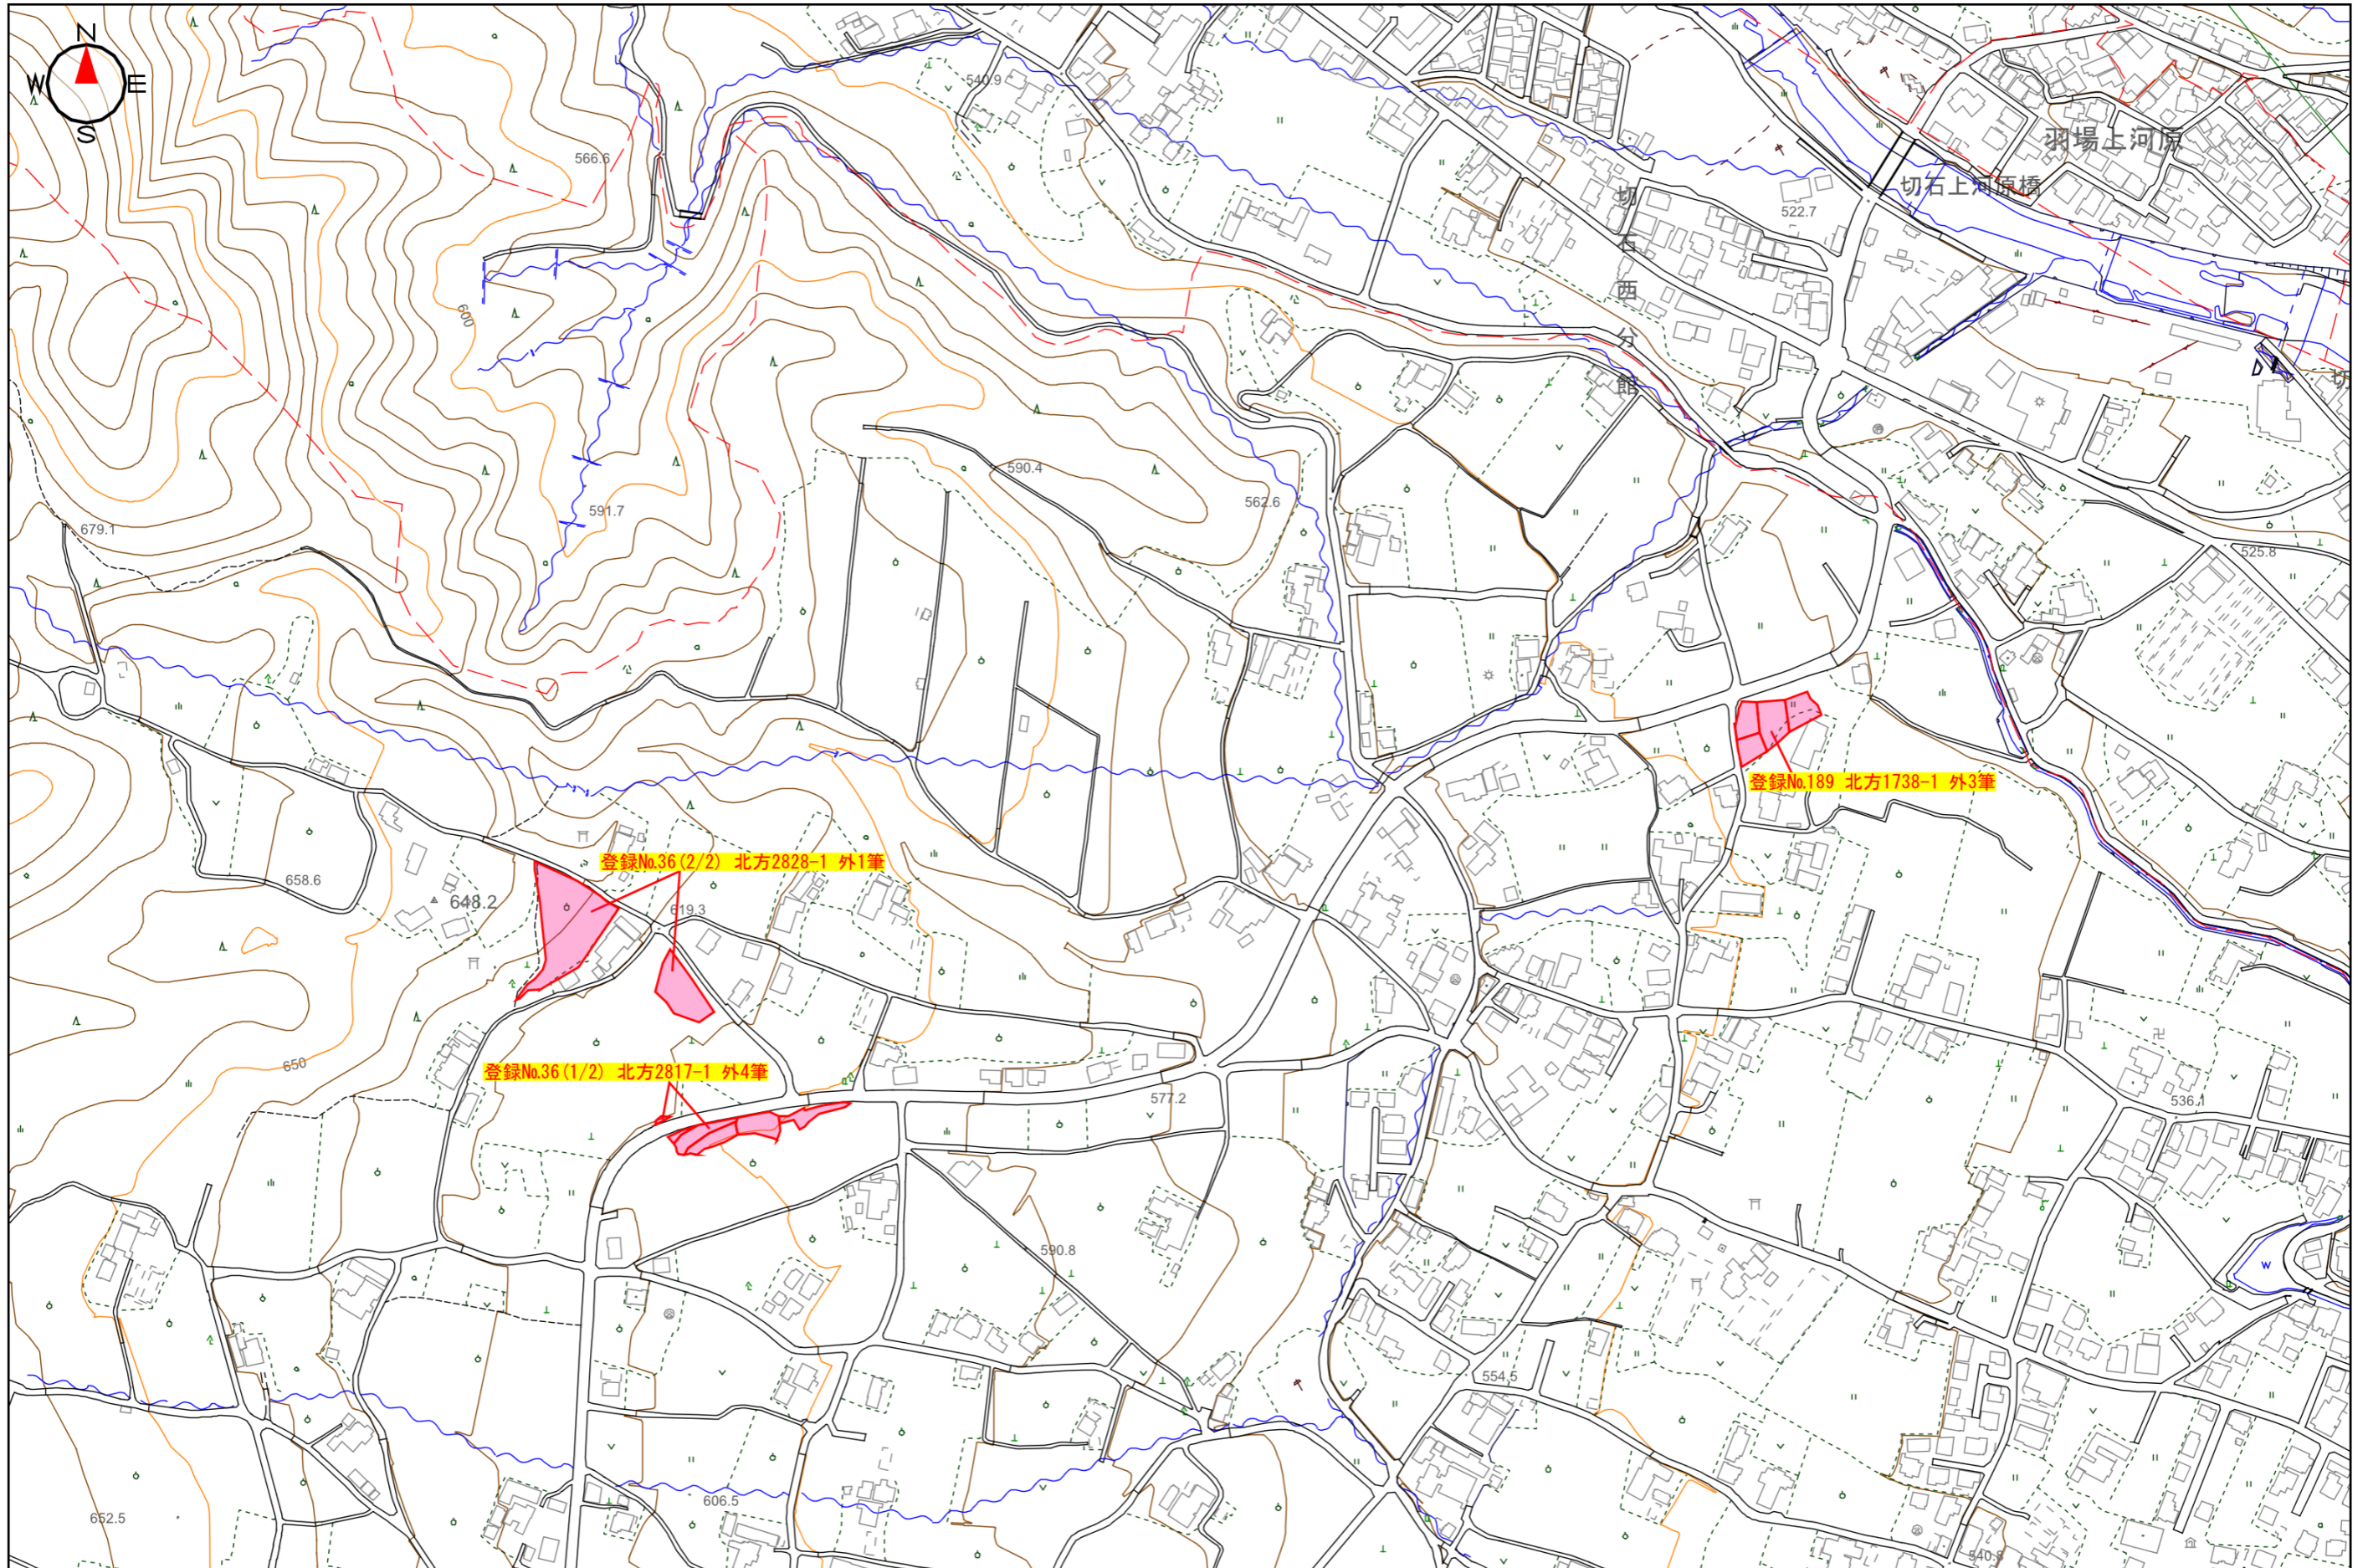

【農地バンク位置図】 伊賀良一3

0 400m  
1:4,000