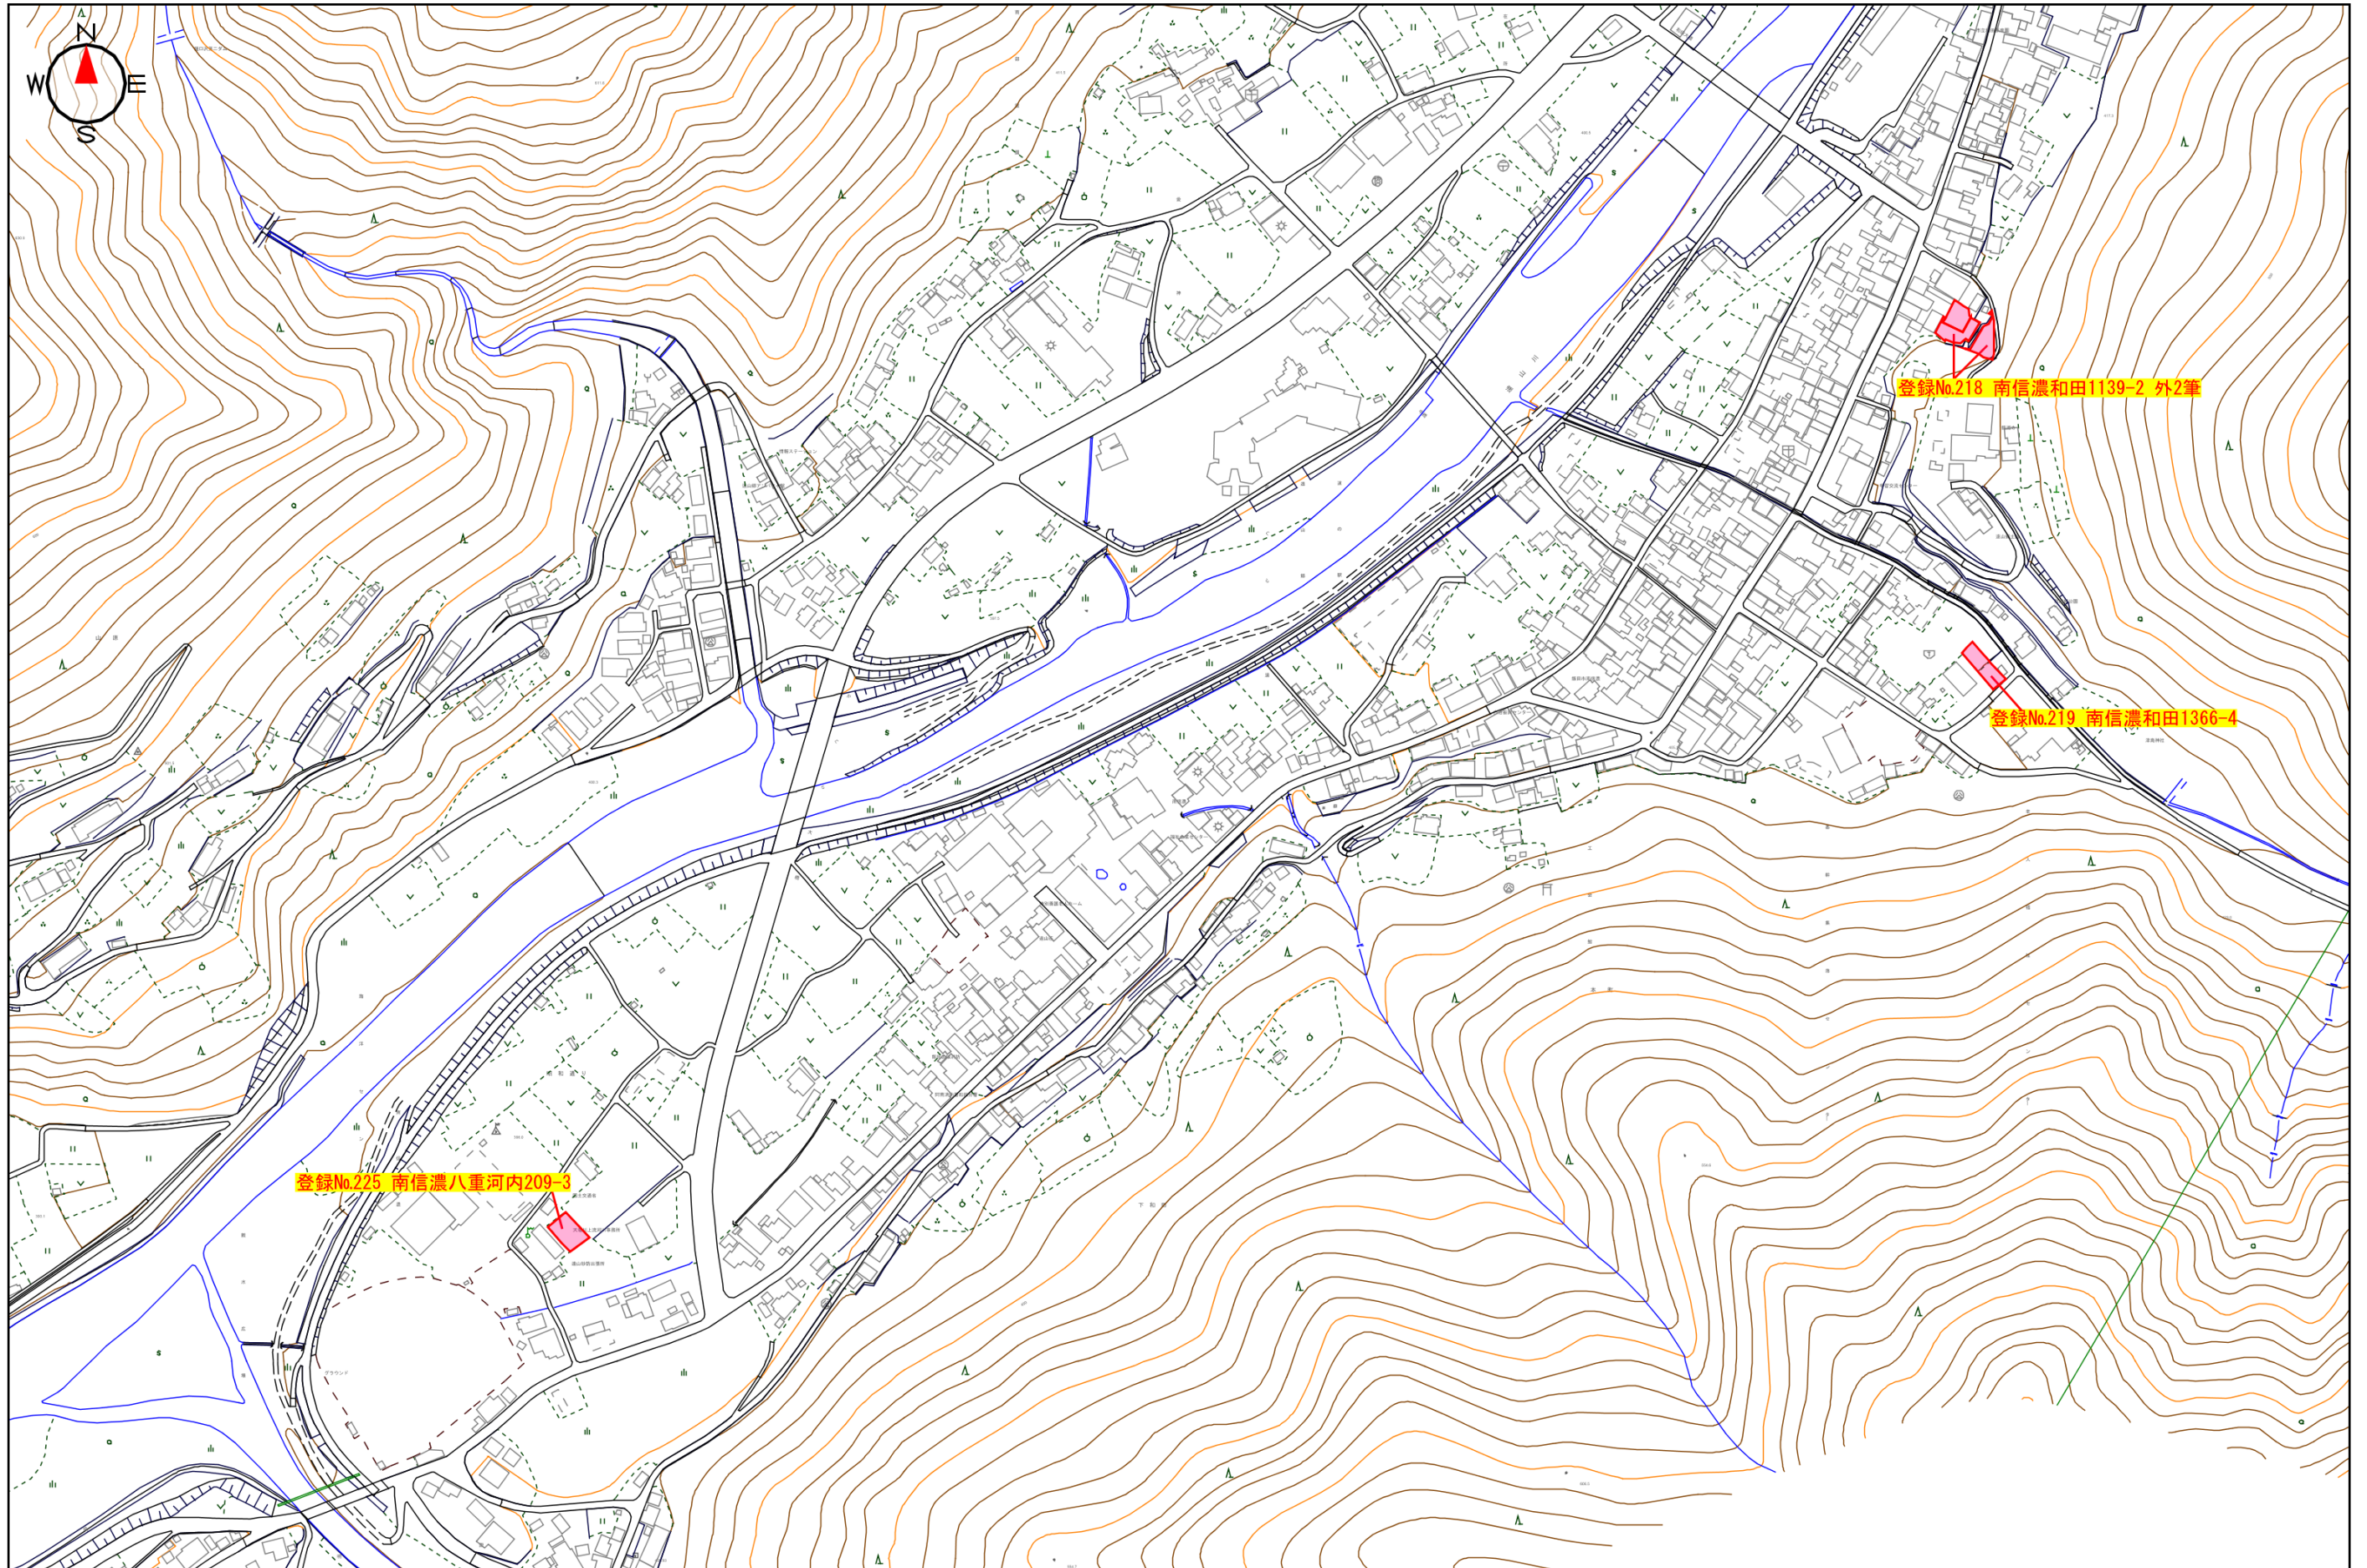

【農地バンク位置図】 南信濃-1

0 400m
1:4,000