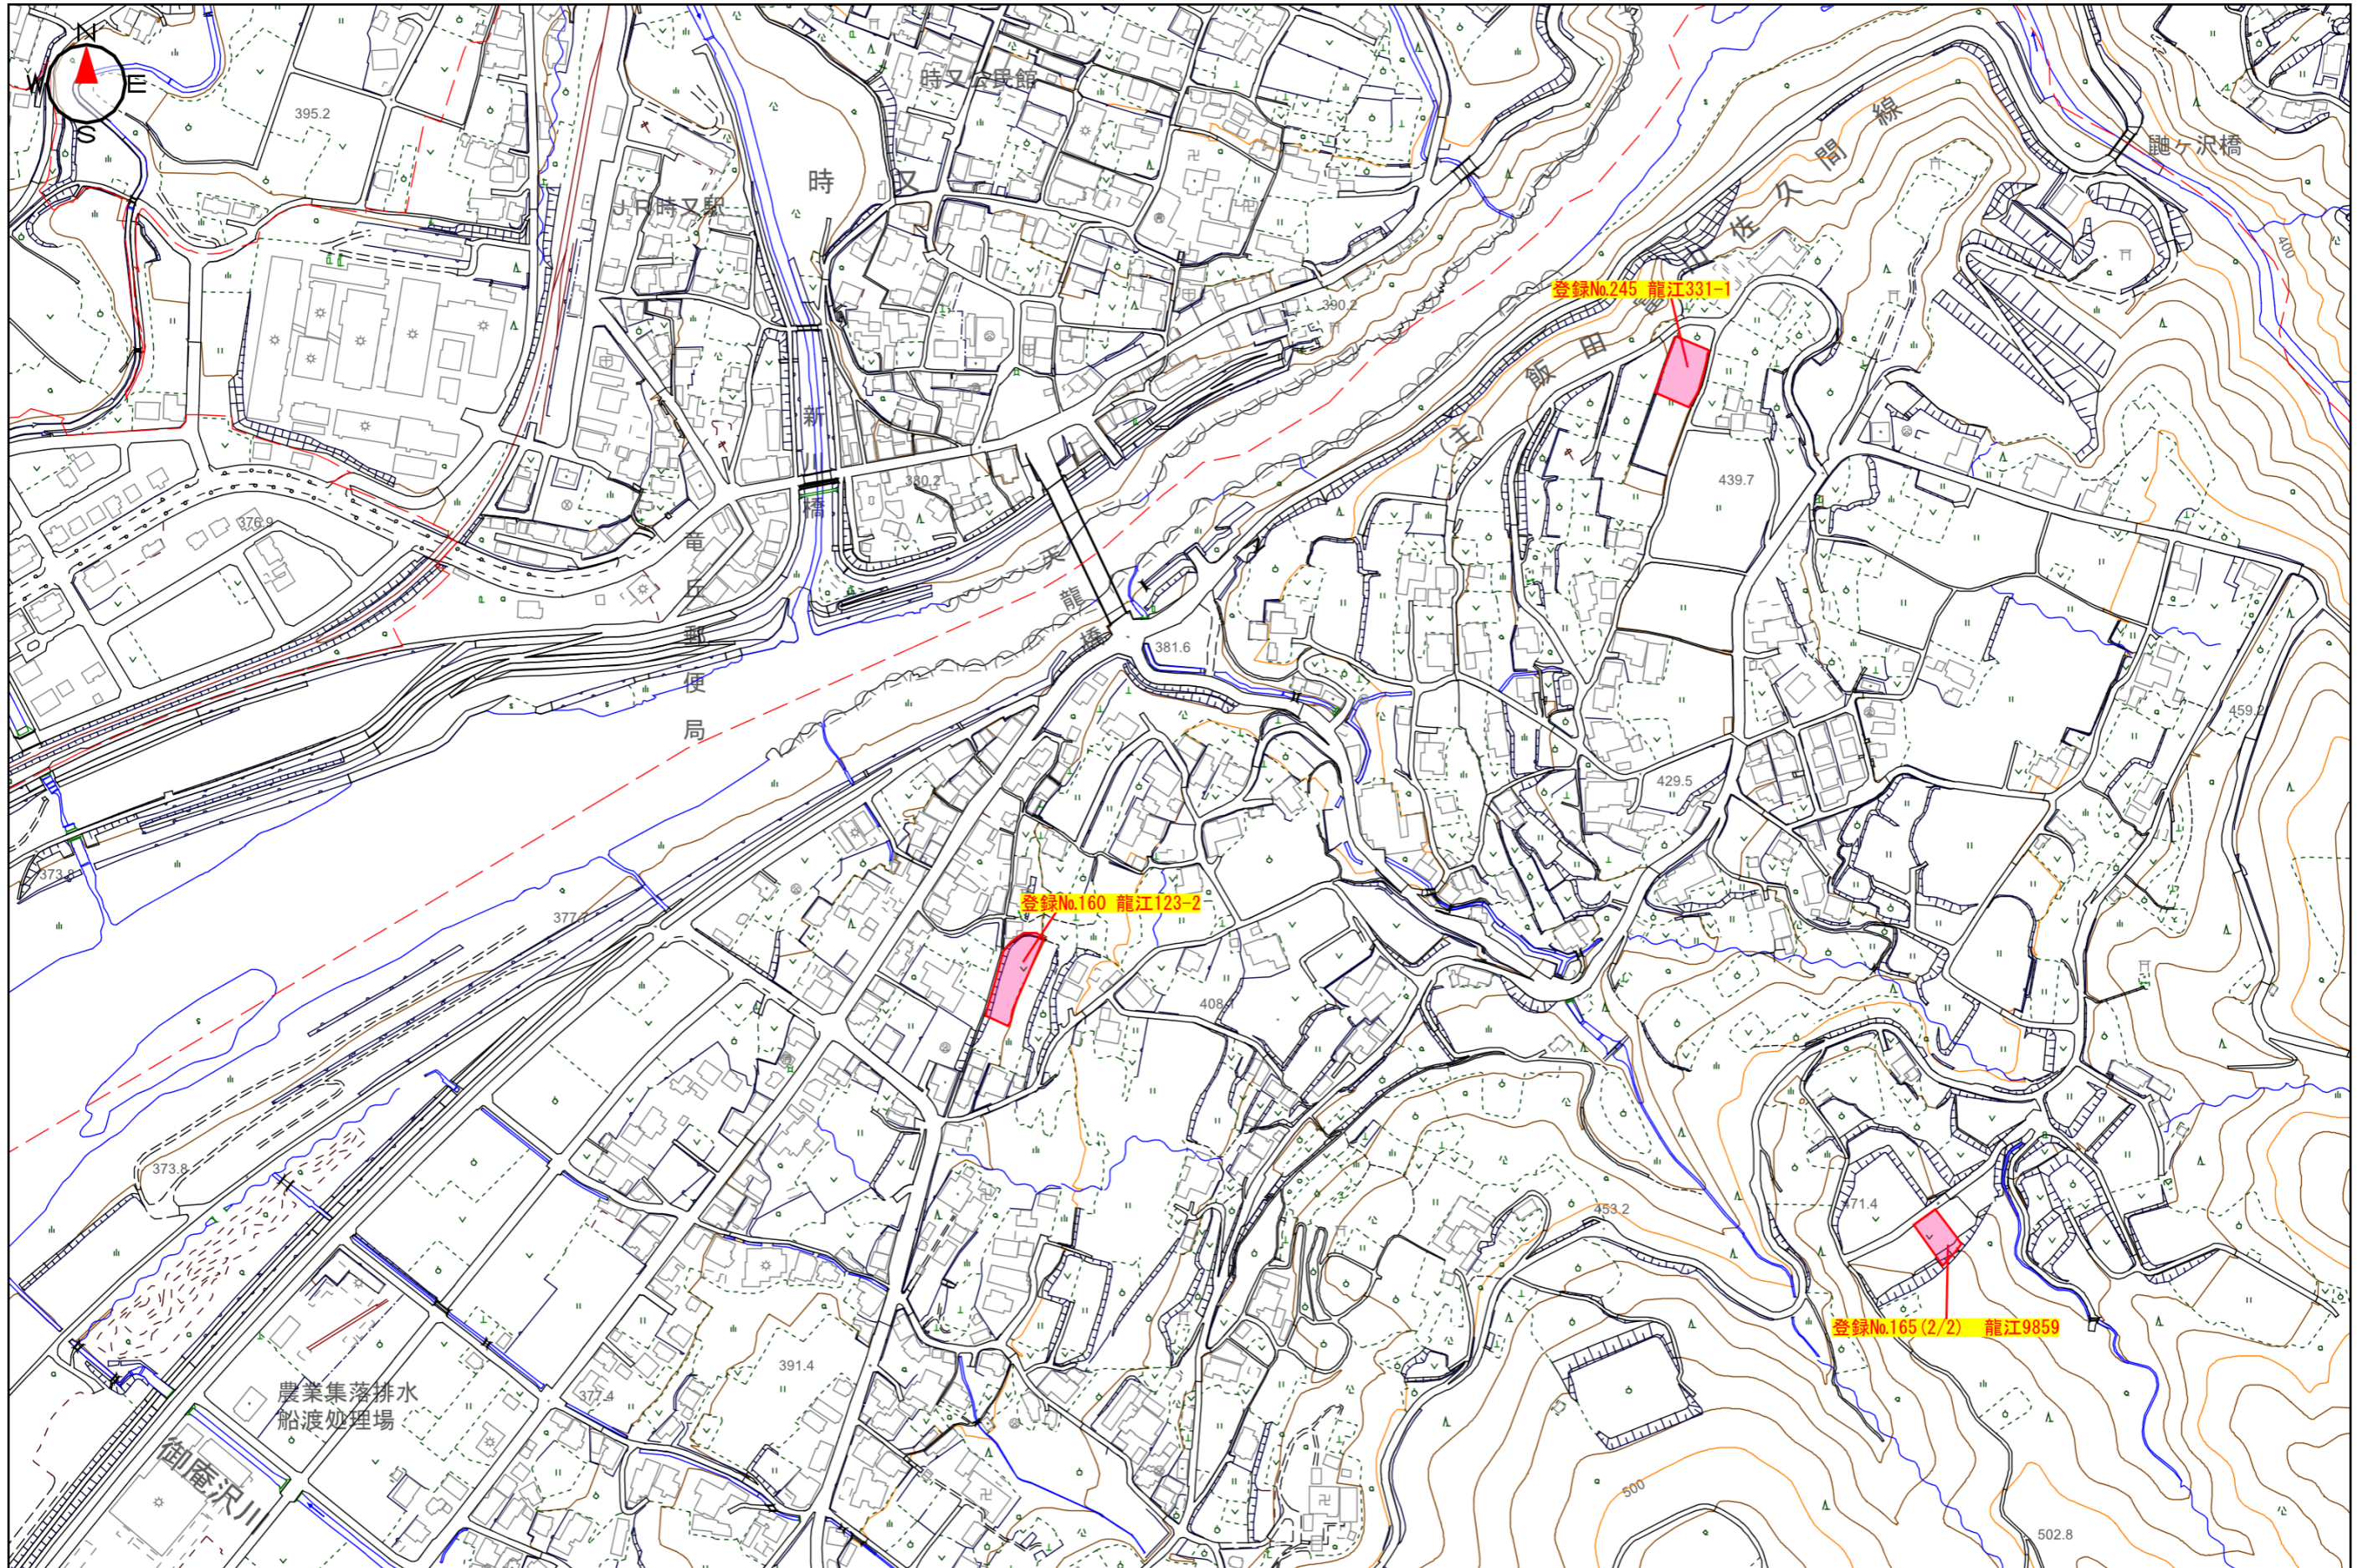

【農地バンク位置図】 龍江-1

1:4,000