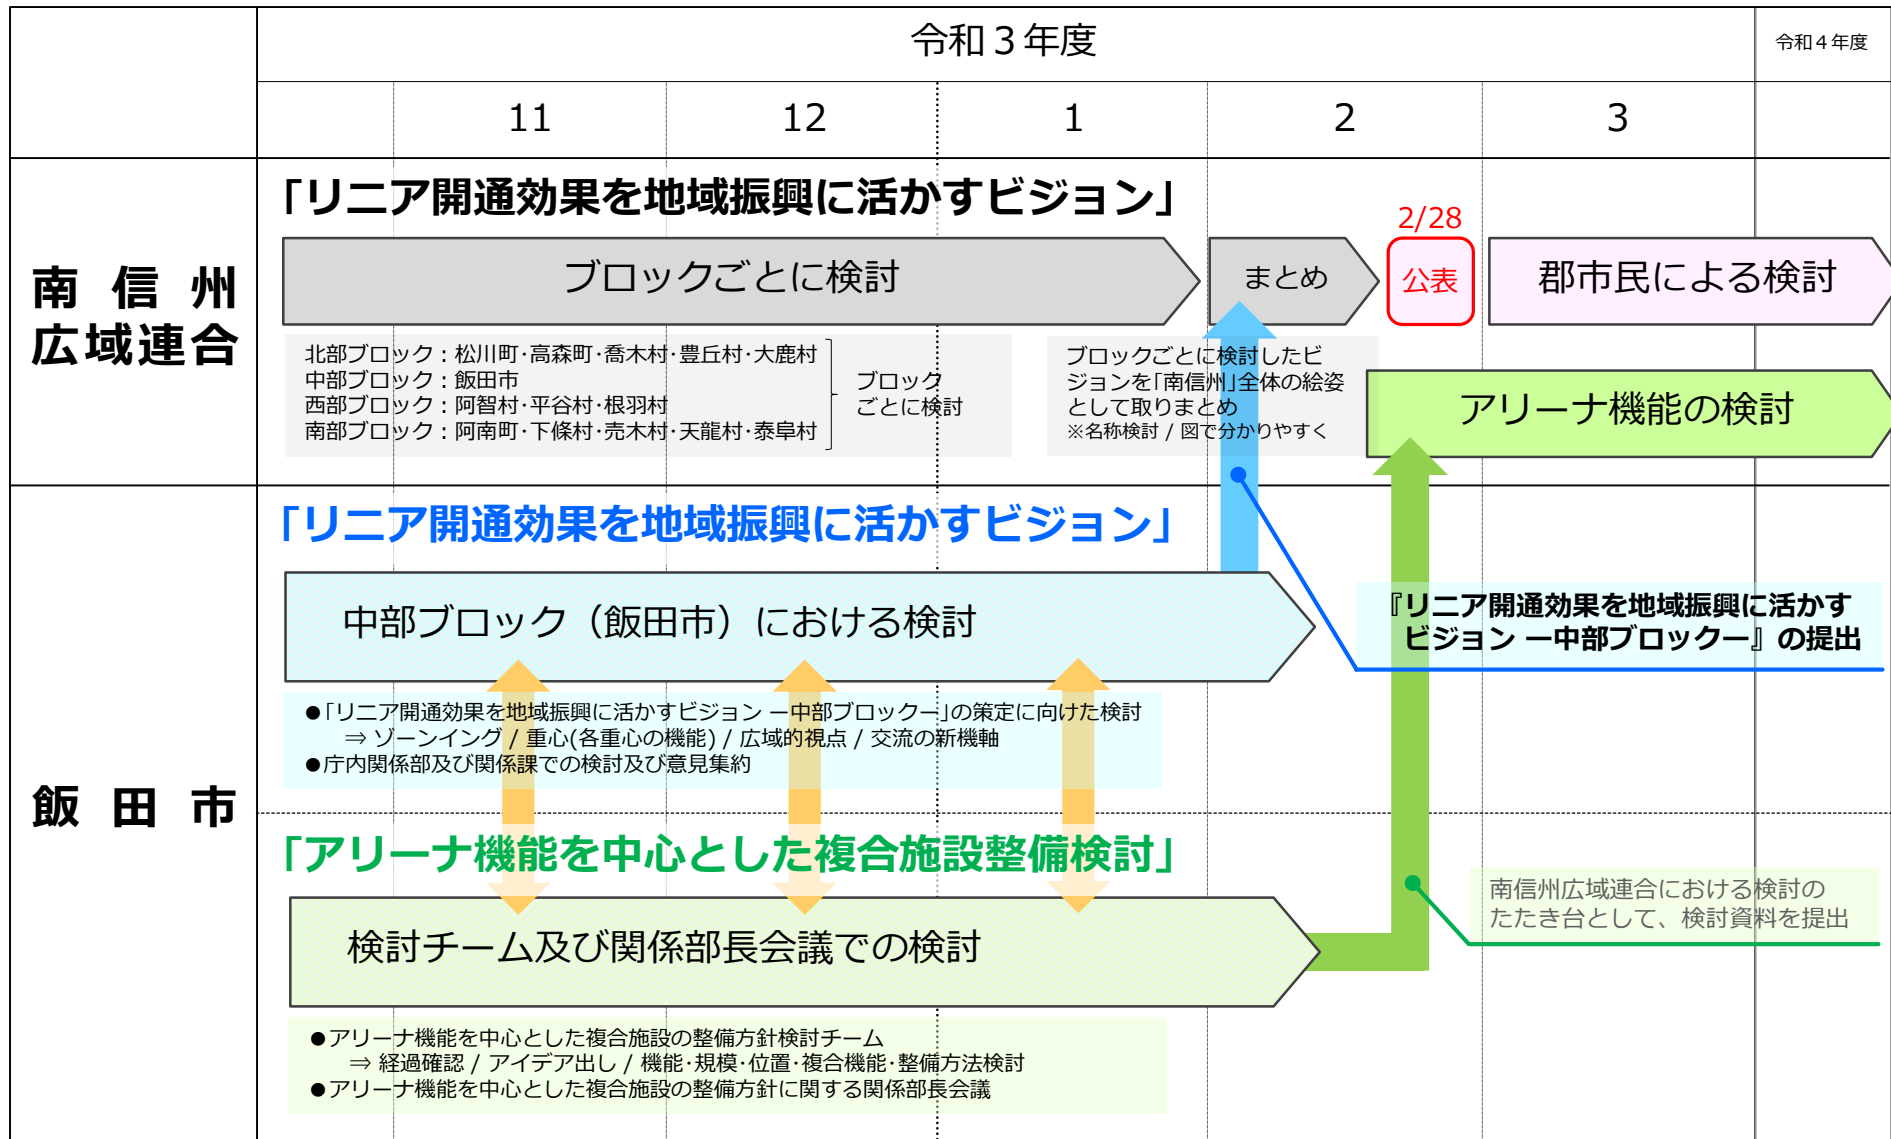

リニア開通効果を地域振興に活かすビジョンの検討スケジュール

※令和4年2月8日現在の予定であり、新型コロナウイルス感染症の感染拡大状況等の社会経済状況の変化によりスケジュール変更することがあります。