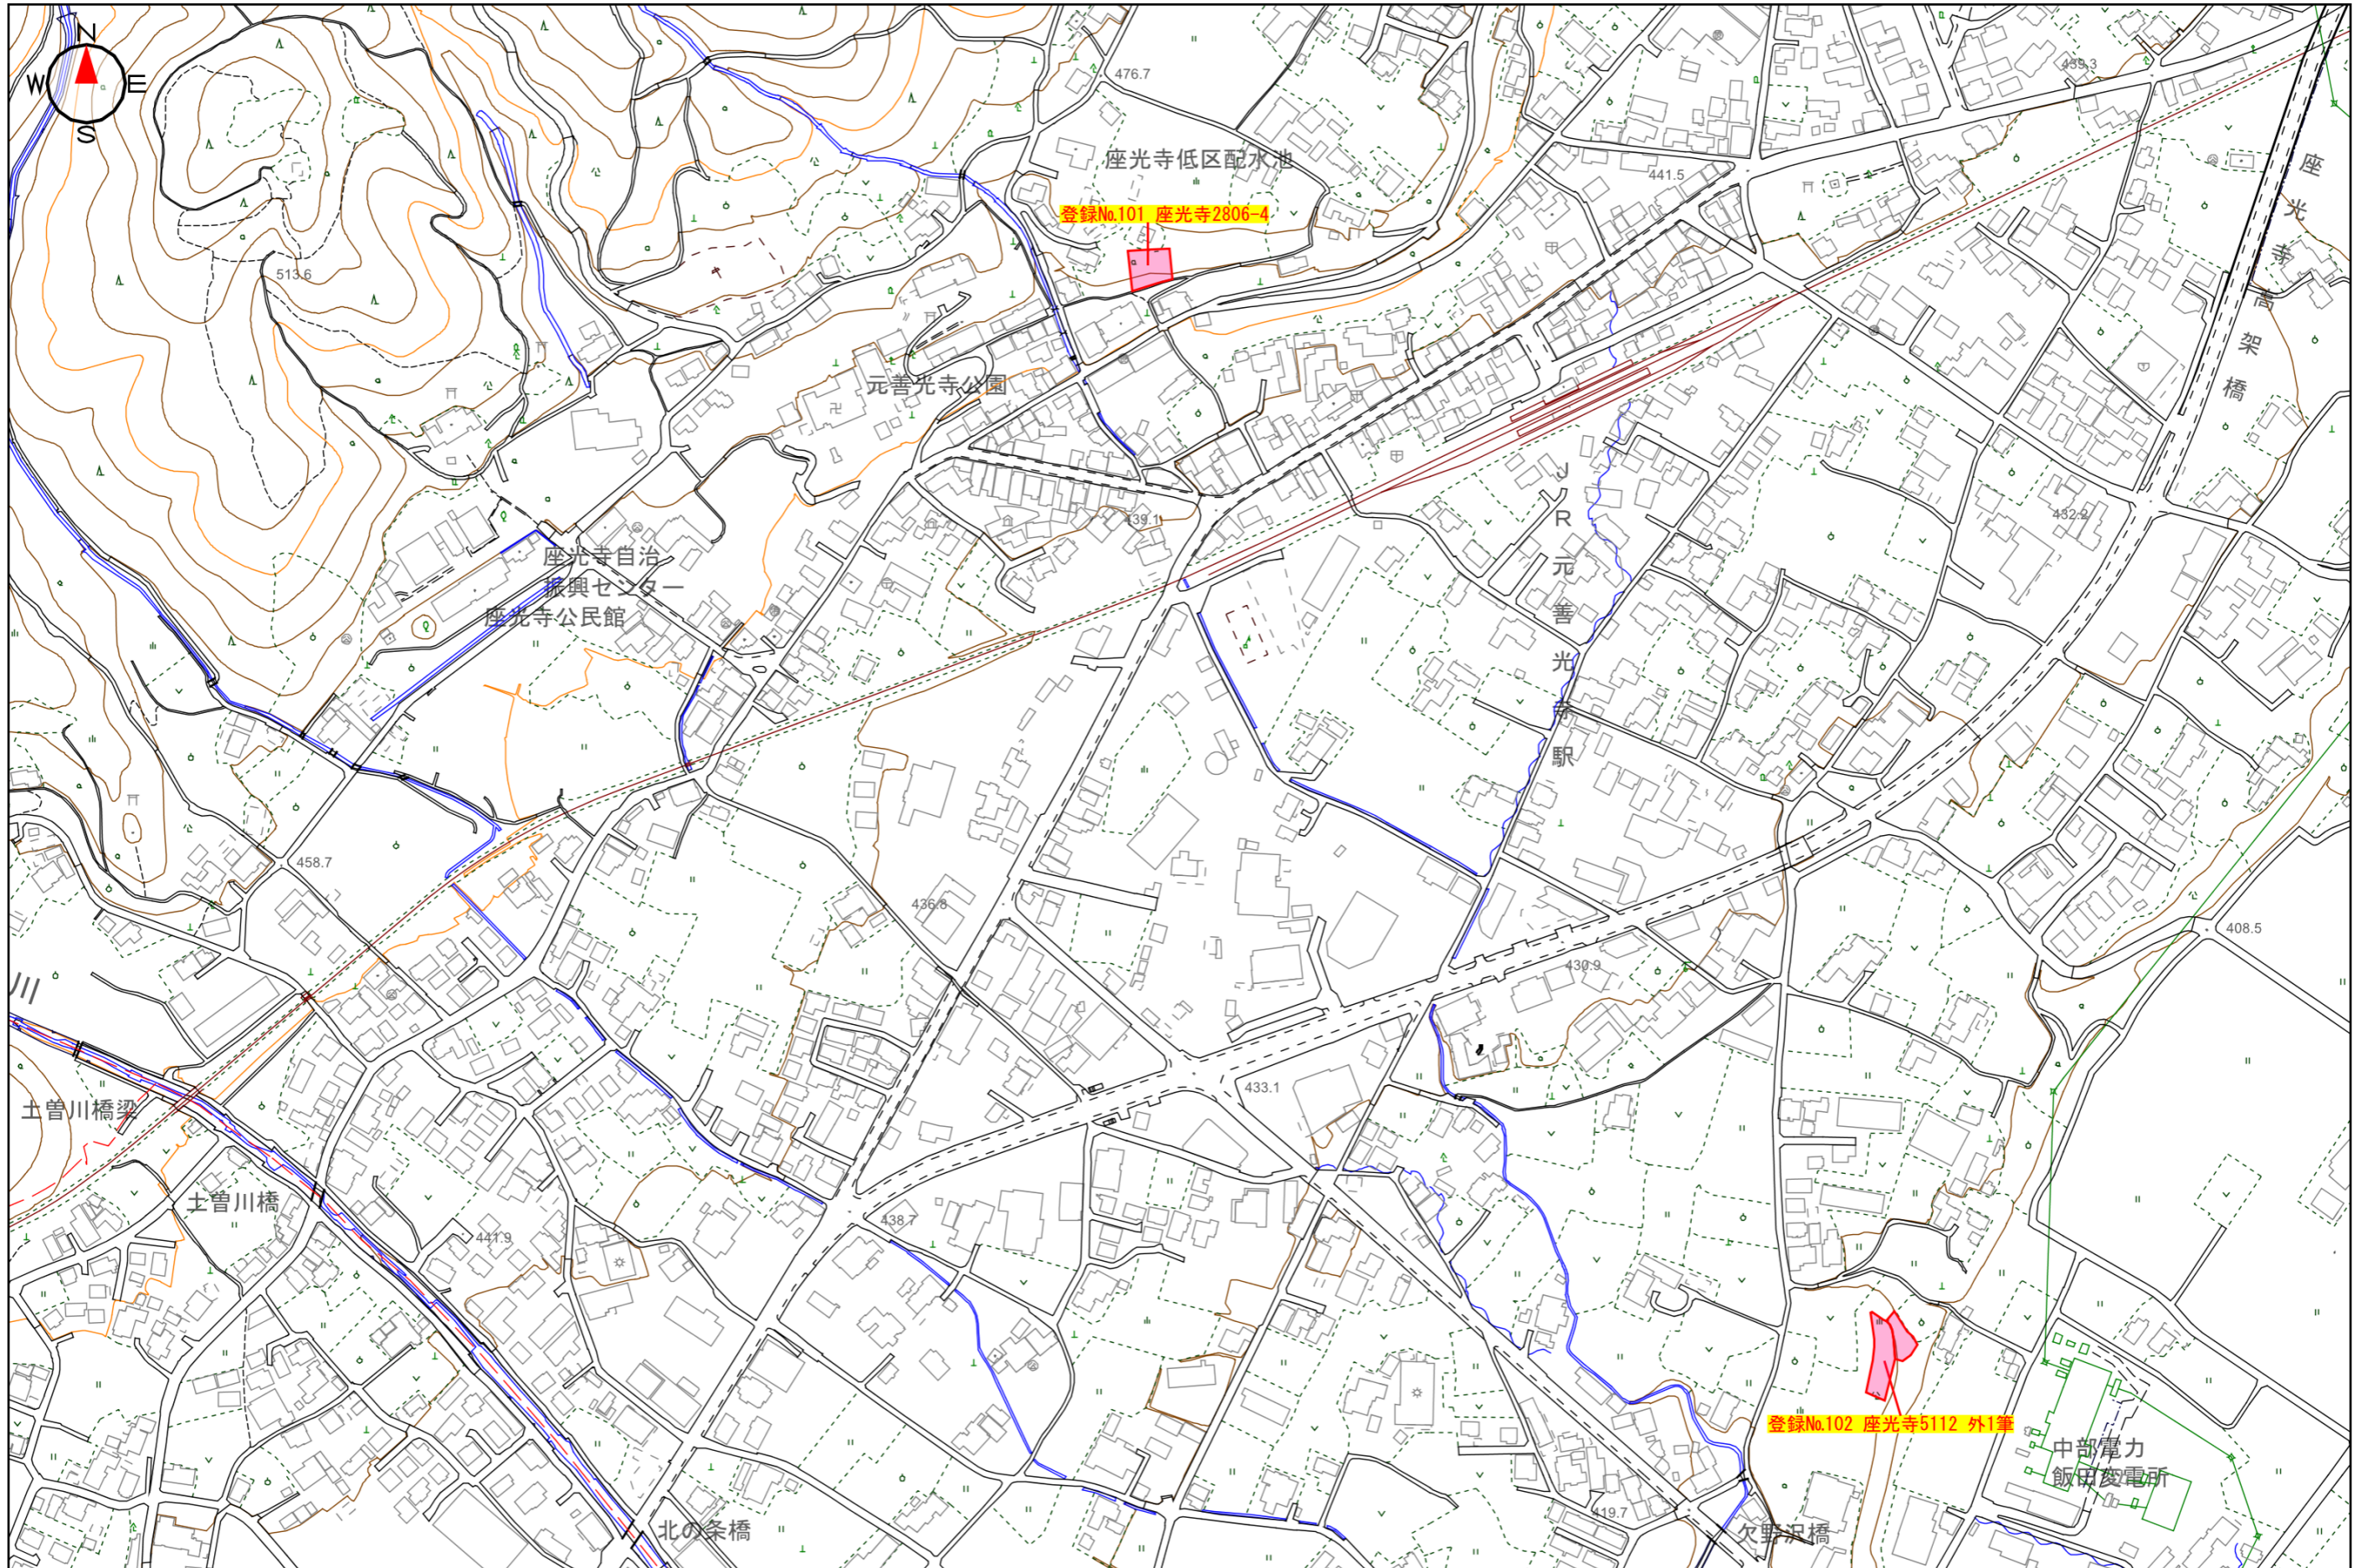

【農地バンク位置図】 座光寺-2

0 400m
1:4,000