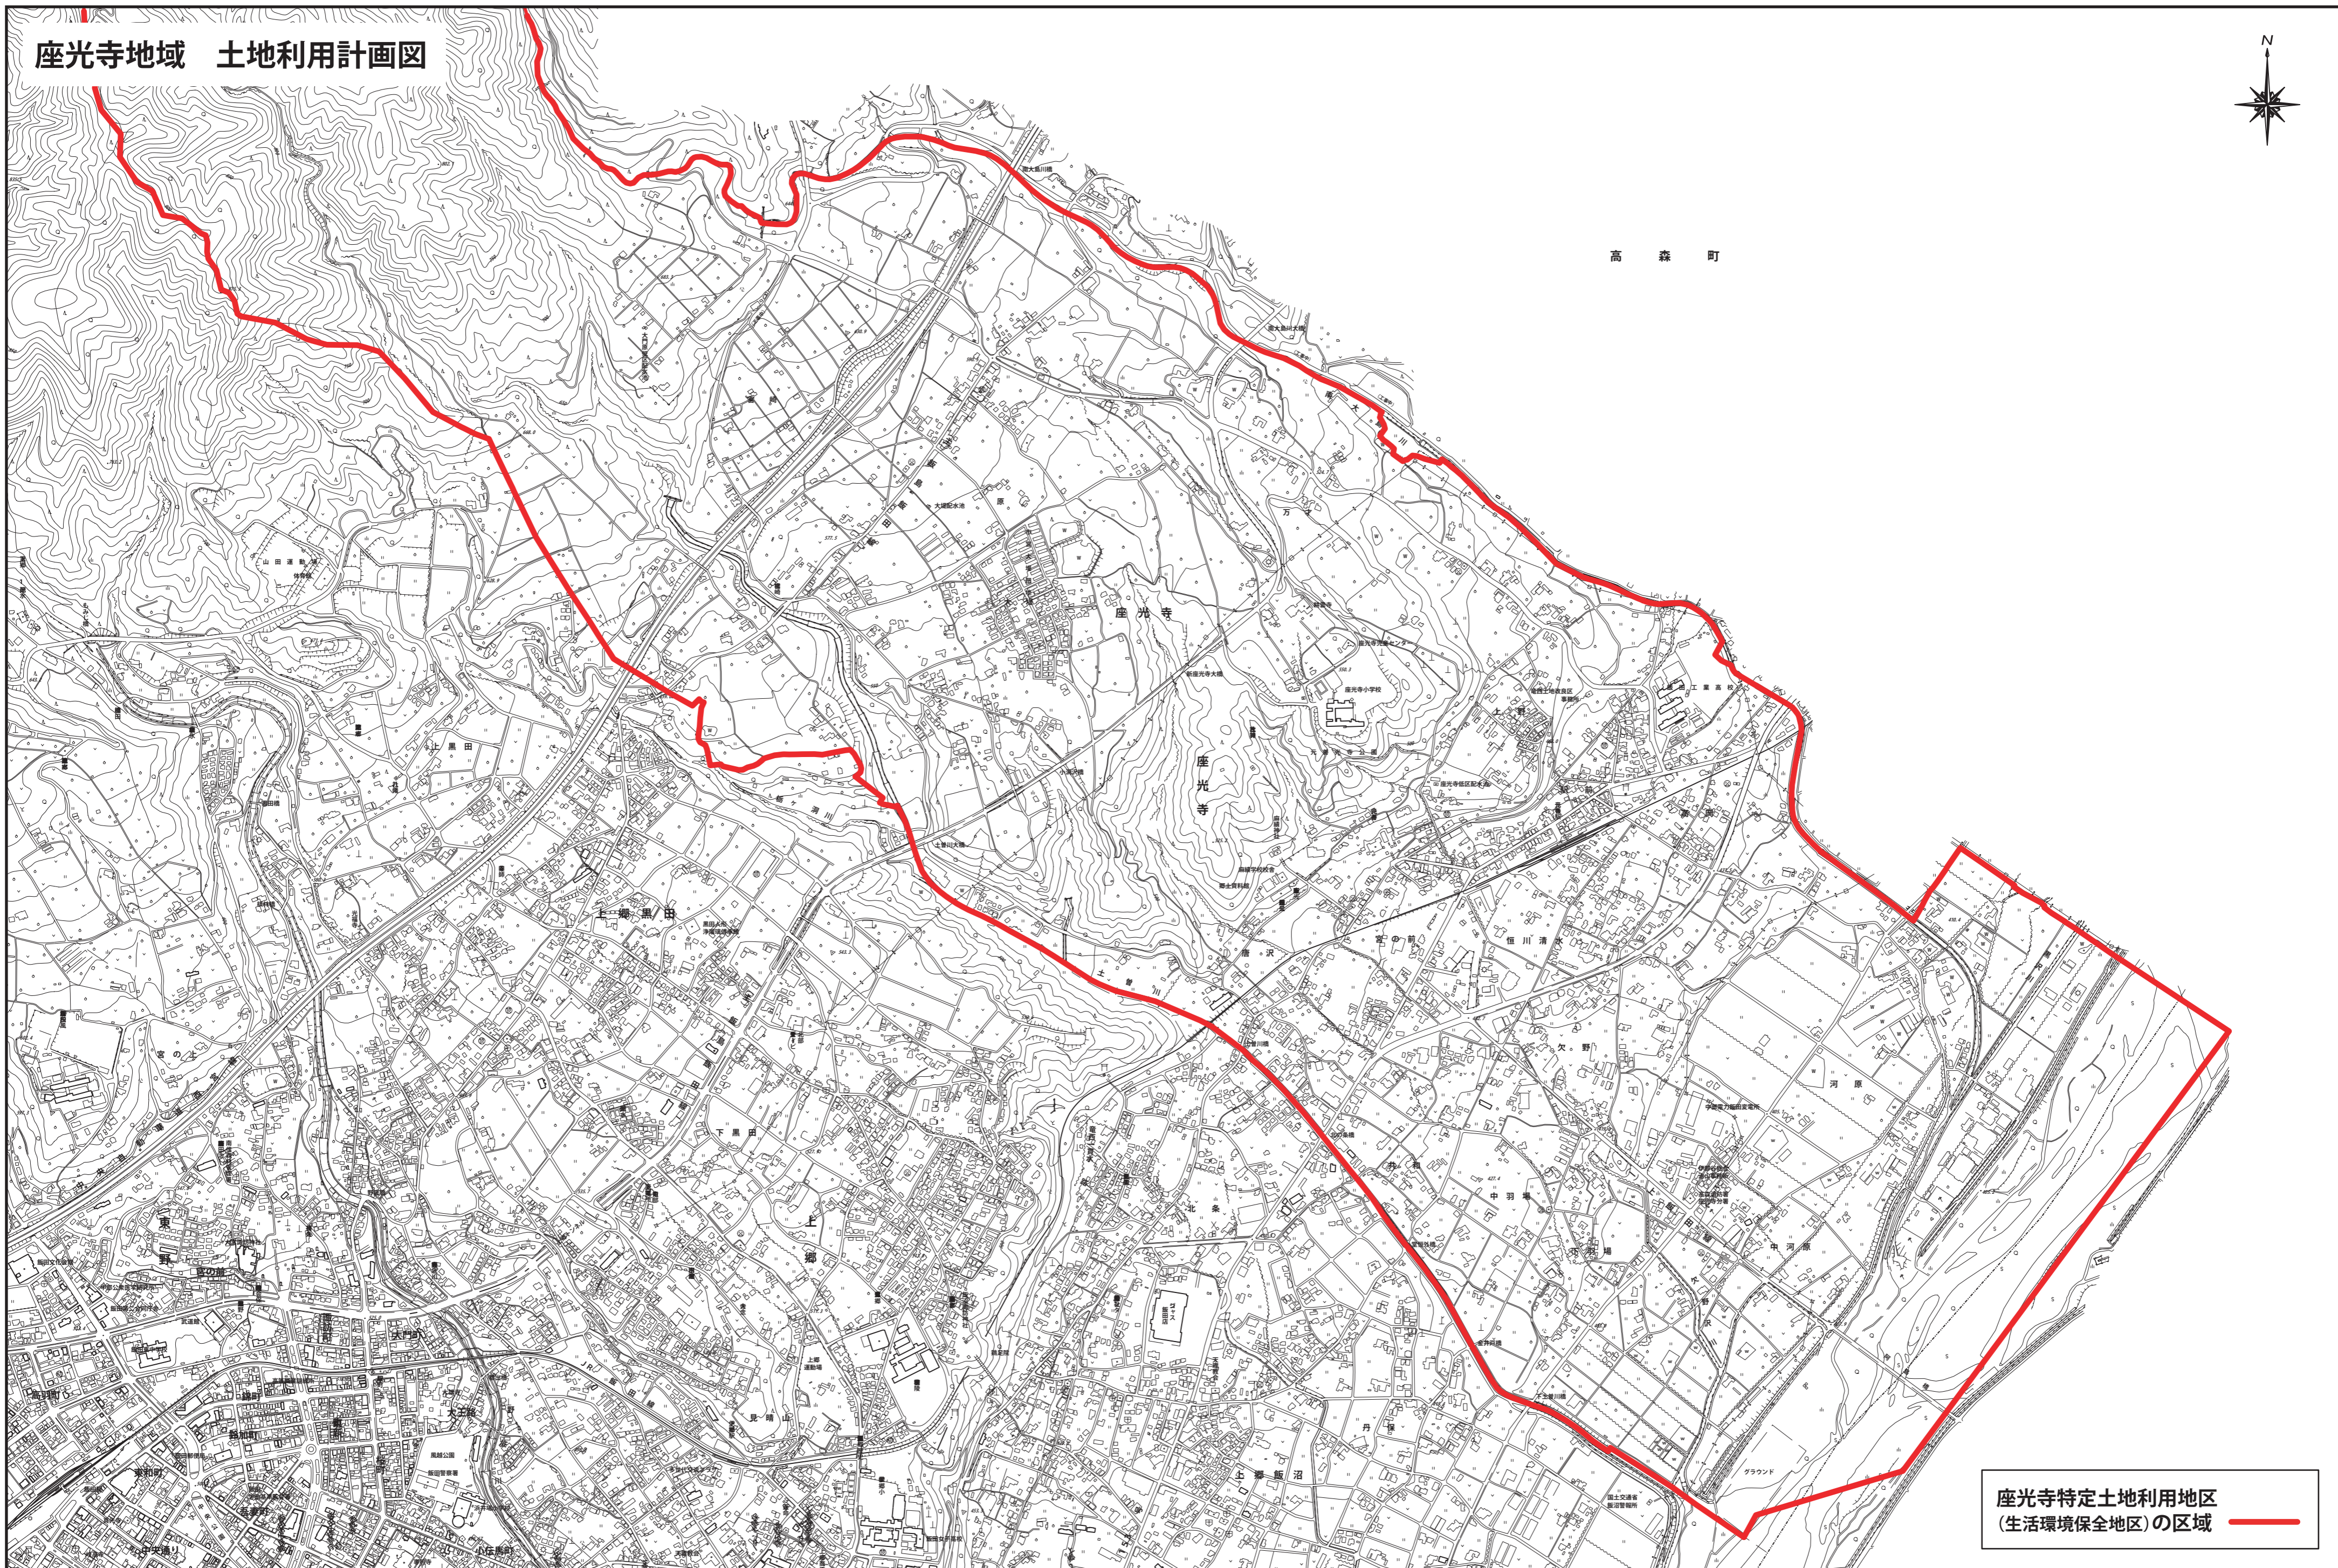

座光寺地域 土地利用計画図

高森町

座光寺特定土地利用地区
(生活環境保全地区)の区域