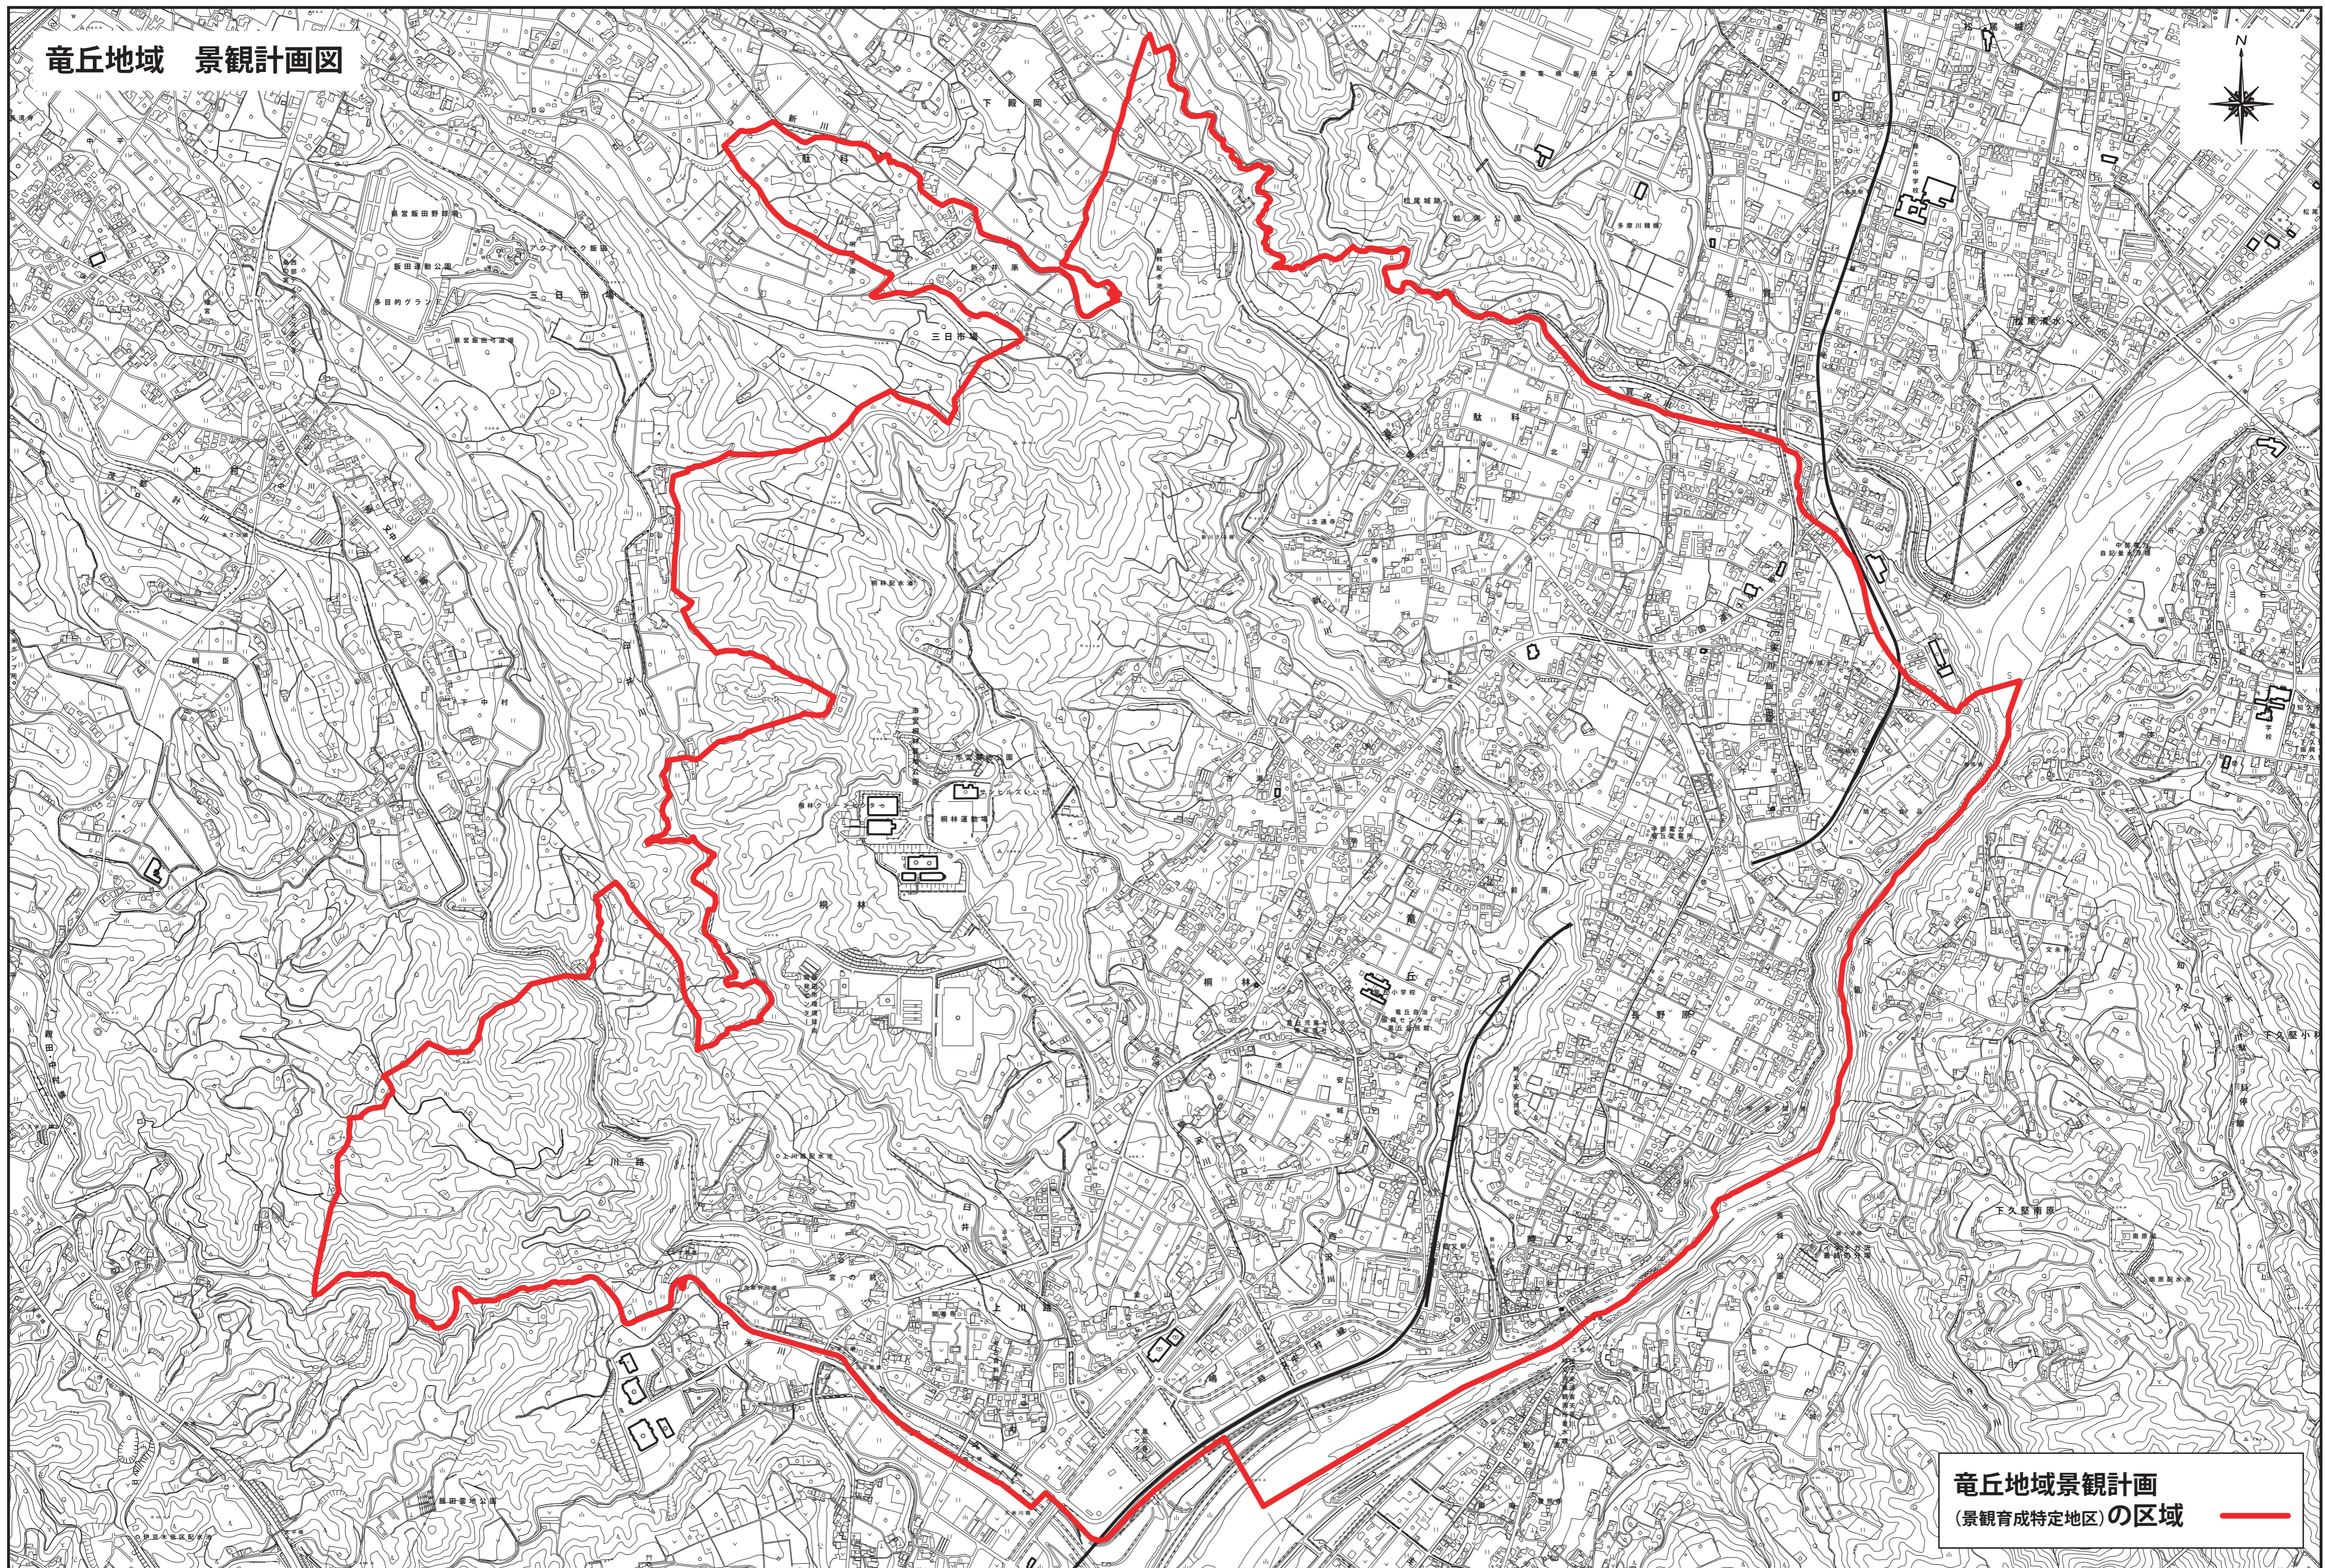

竜丘地域 景観計画図

竜丘地域景観計画
(景観育成特定地区)の区域

0 1:10,000 1000m