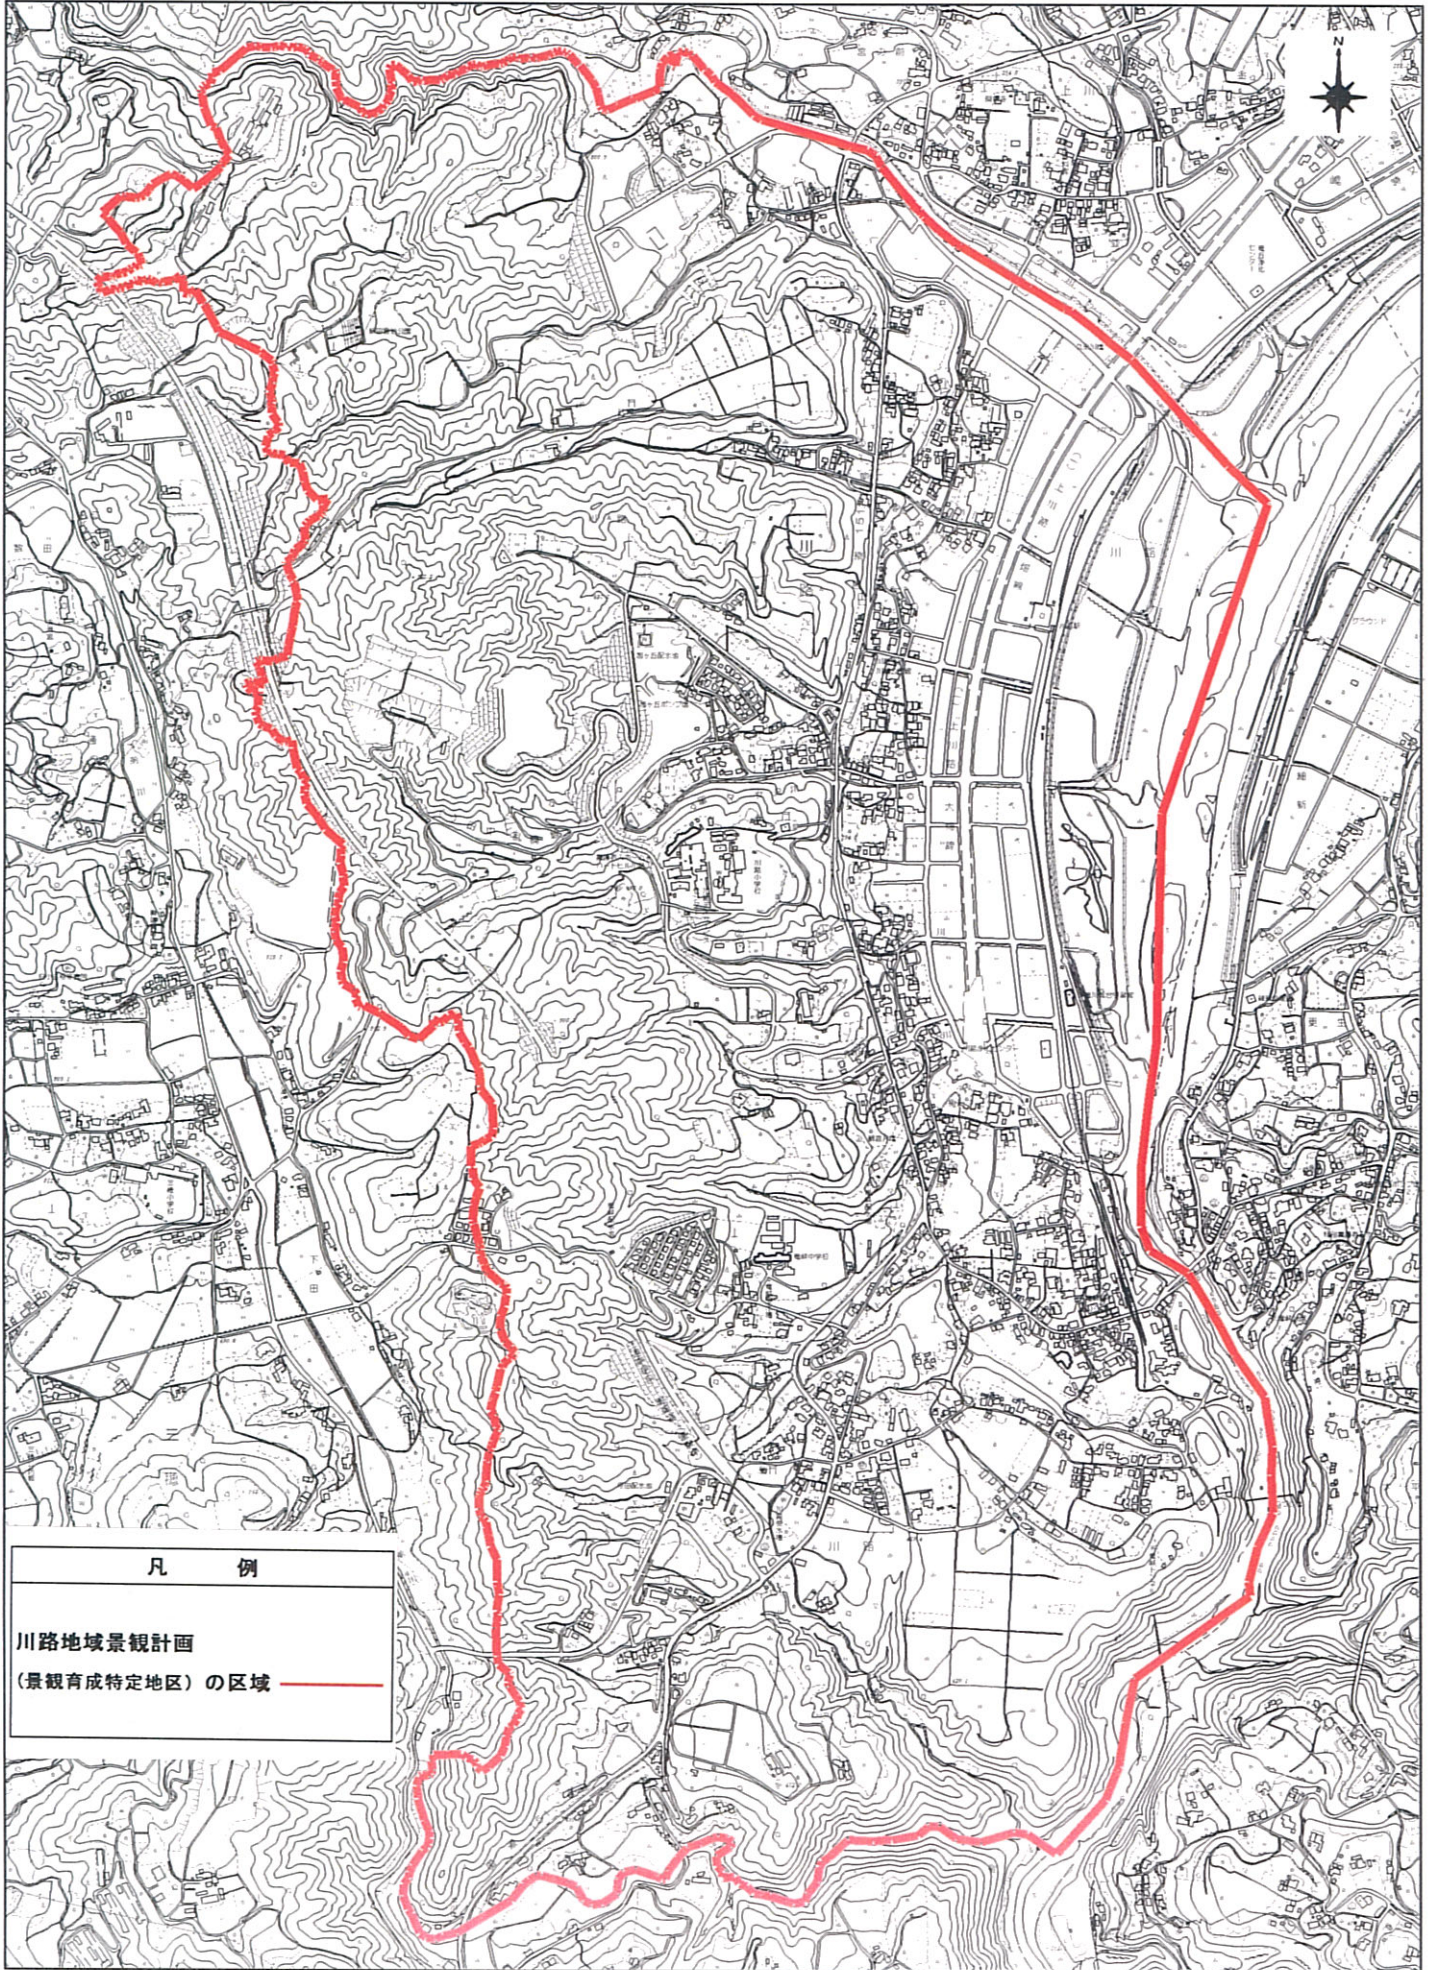

川路地域景観計画図

0 1000m 1:15,000

この地図は飯田市が内部事務用に作成したもので、登記所に備付けの地図と同等の精度を有するものではありません。