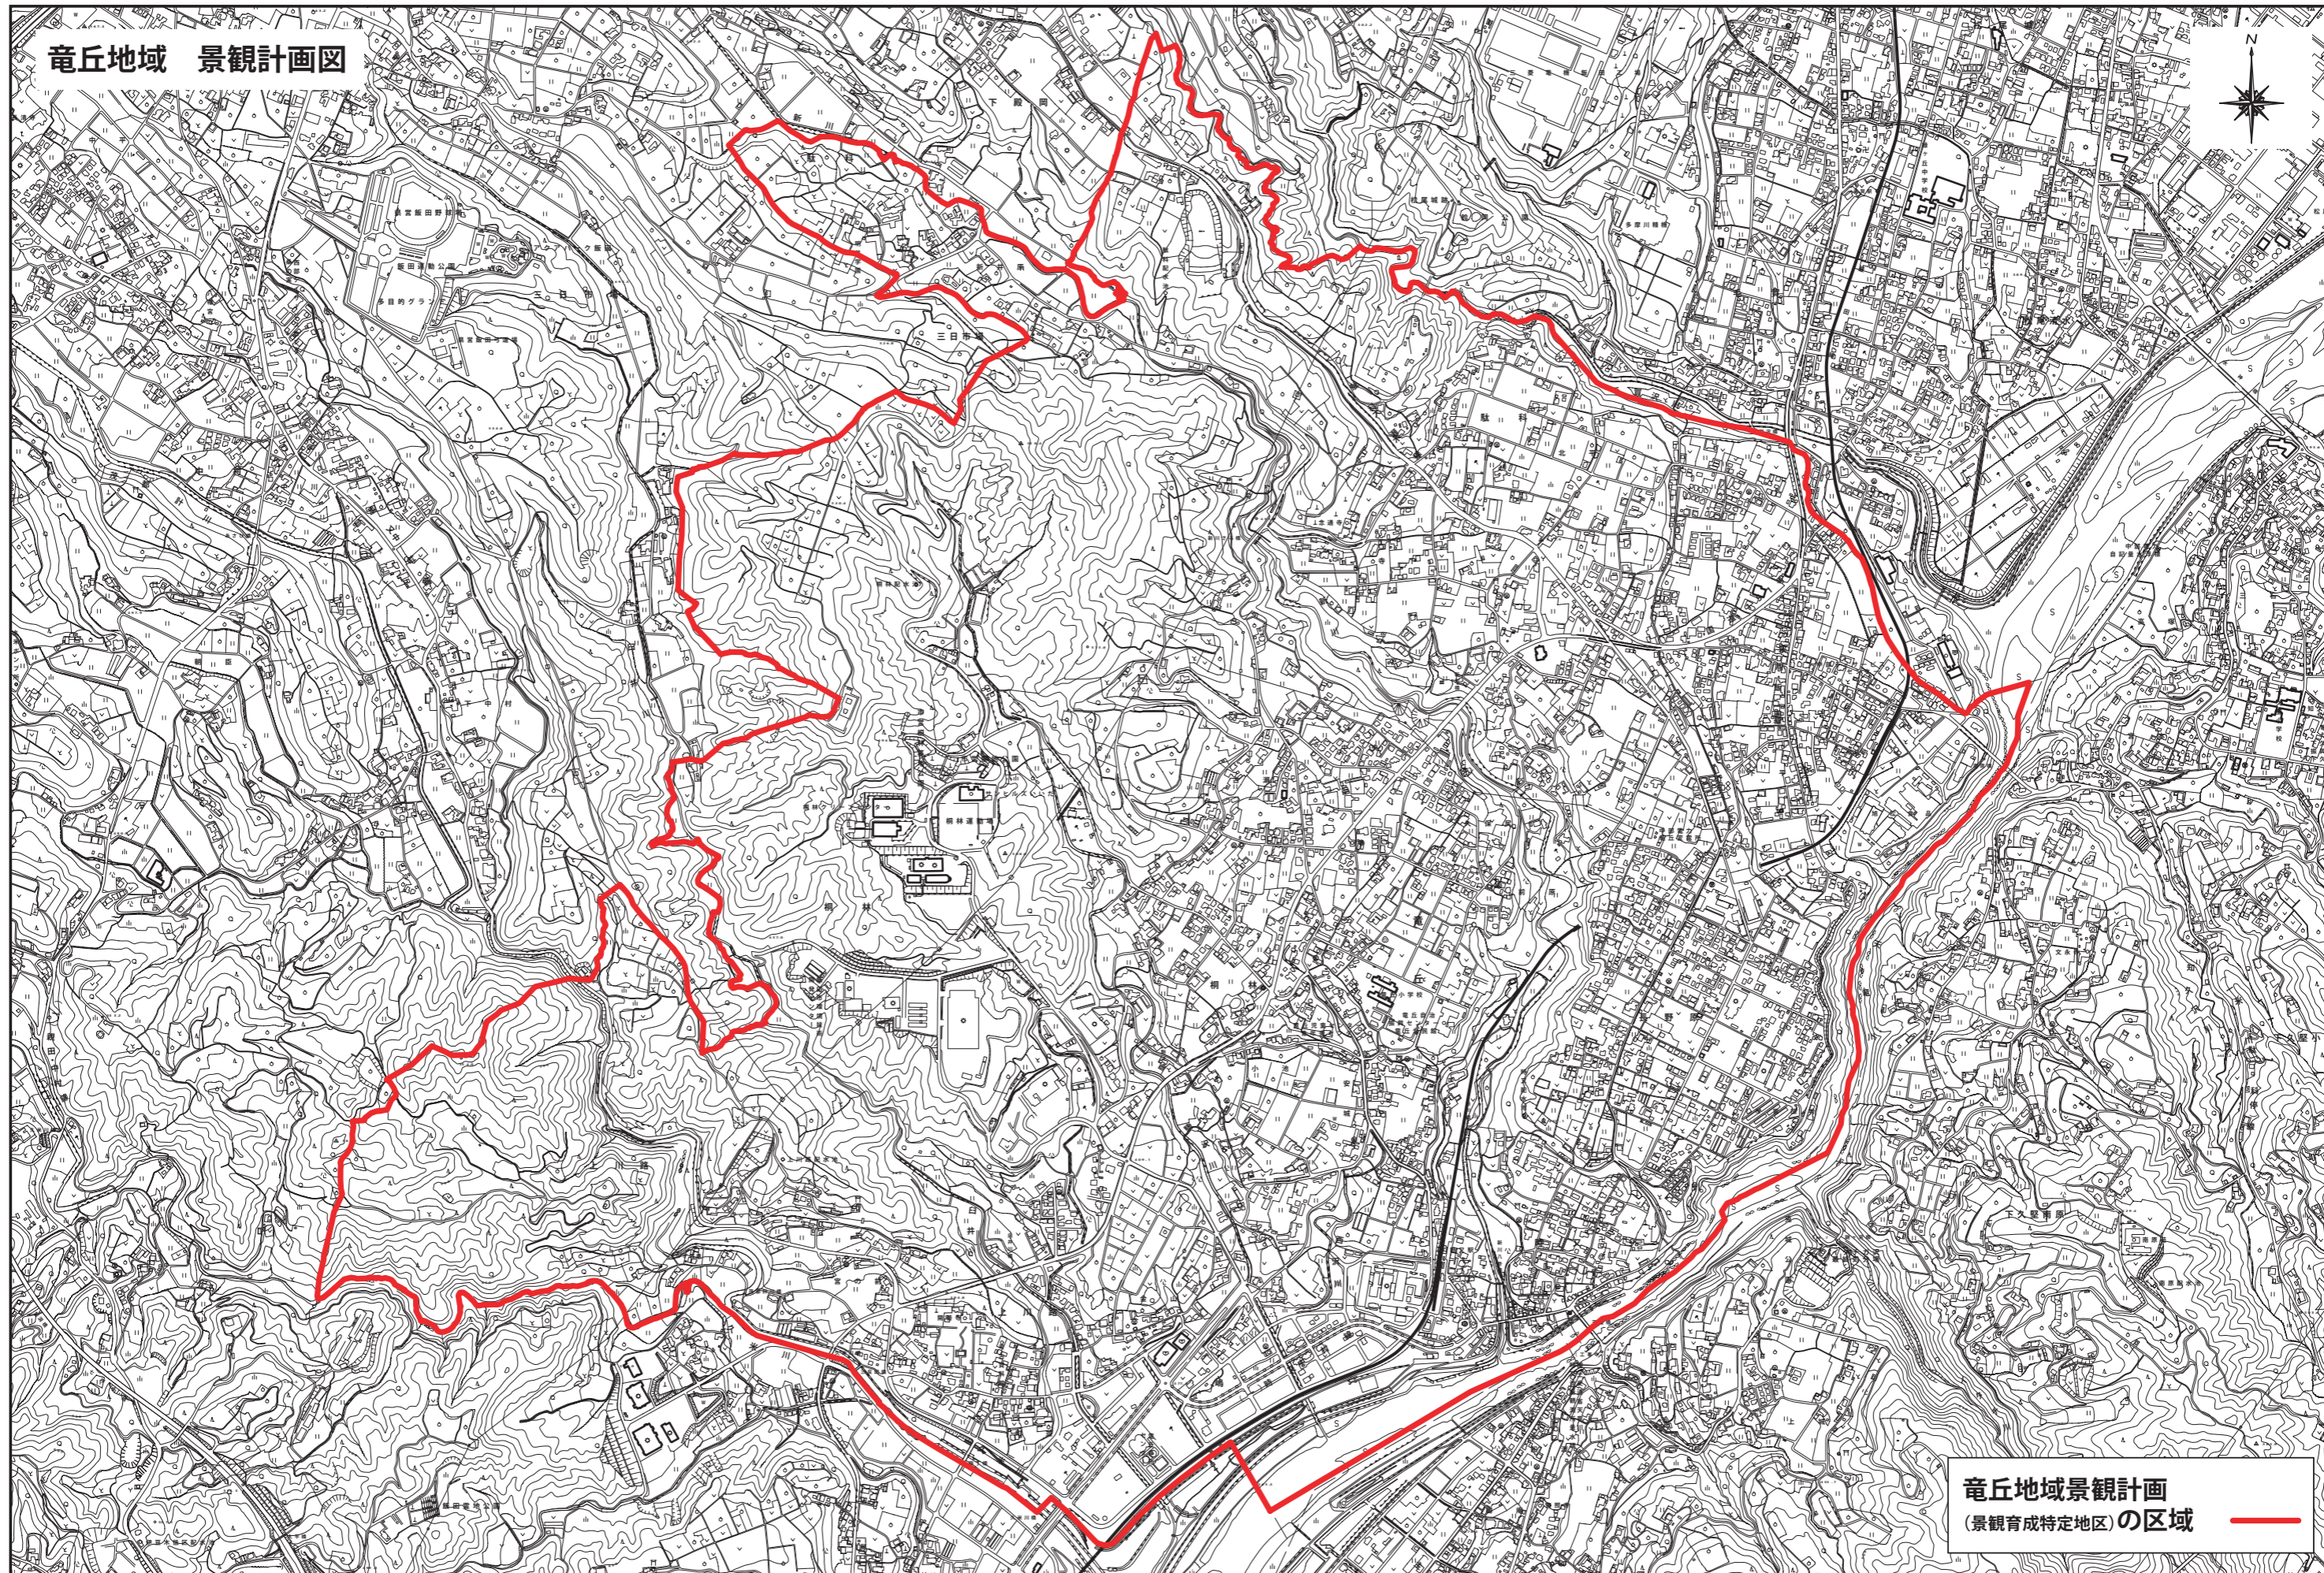

竜丘地域 景観計画図

竜丘地域景観計画
(景観育成特定地区)の区域

0 1:10,000 1000m