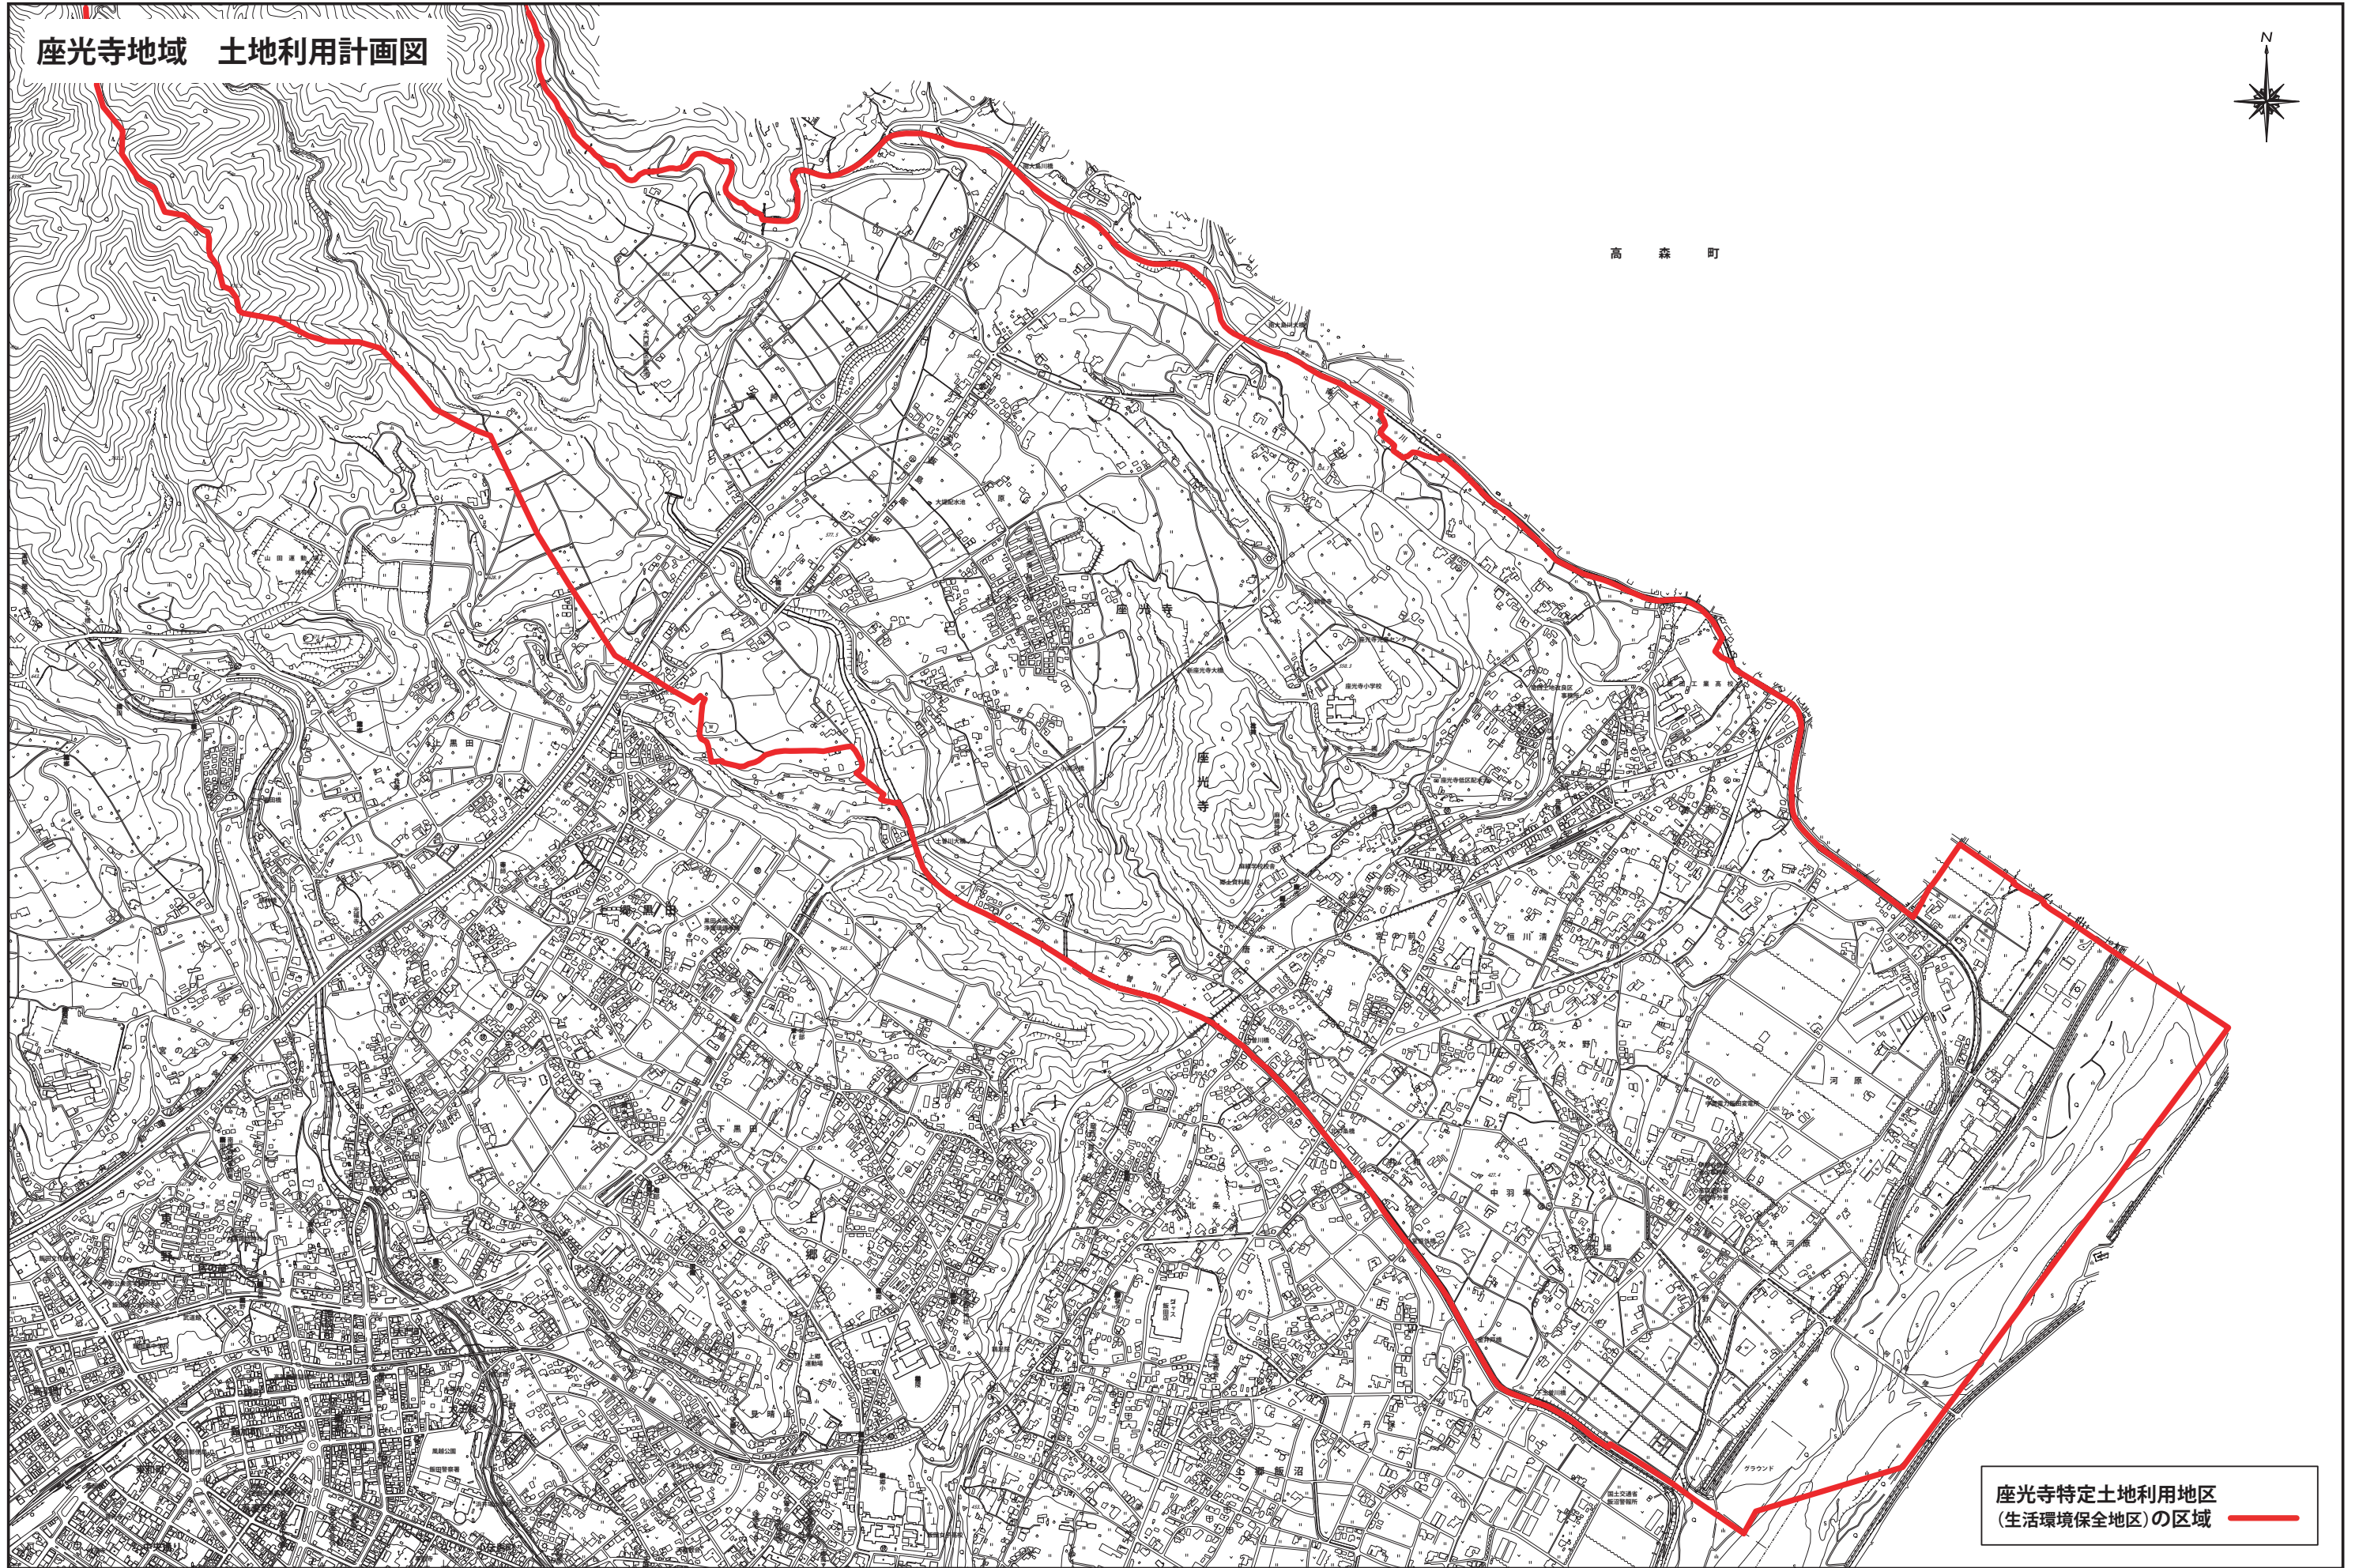

座光寺地域 土地利用計画図

高 森 町

座光寺特定土地利用地区
(生活環境保全地区)の区域