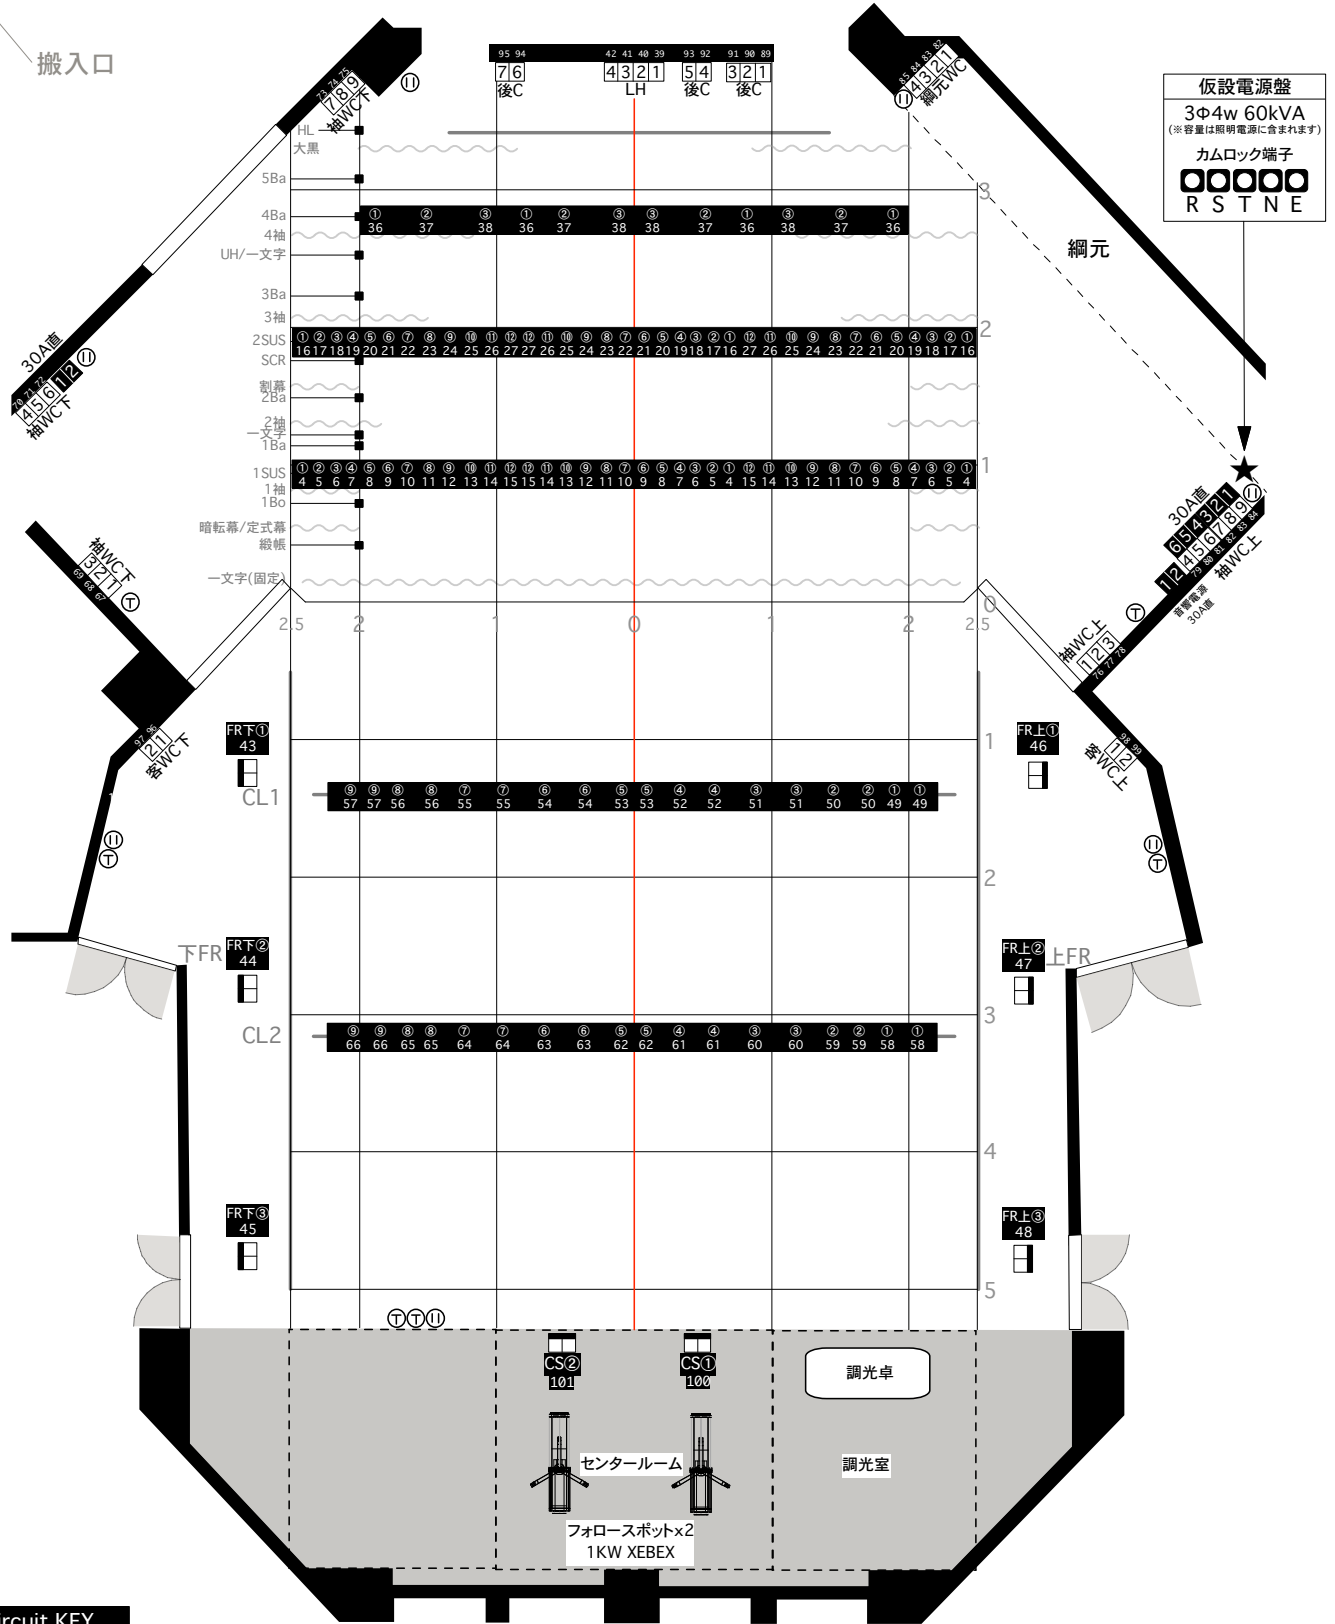

搬入口

仮設電源盤
3Φ4w 60kVA
(※容量は照明電源に含まれます)
カムロック端子
R S T N E

Circuit KEY

1 2 3 4	C30A
□	C20A
LH	回路名称
1 2	C30A(直)
⊕	T20A(直)
⊖	平行(直)