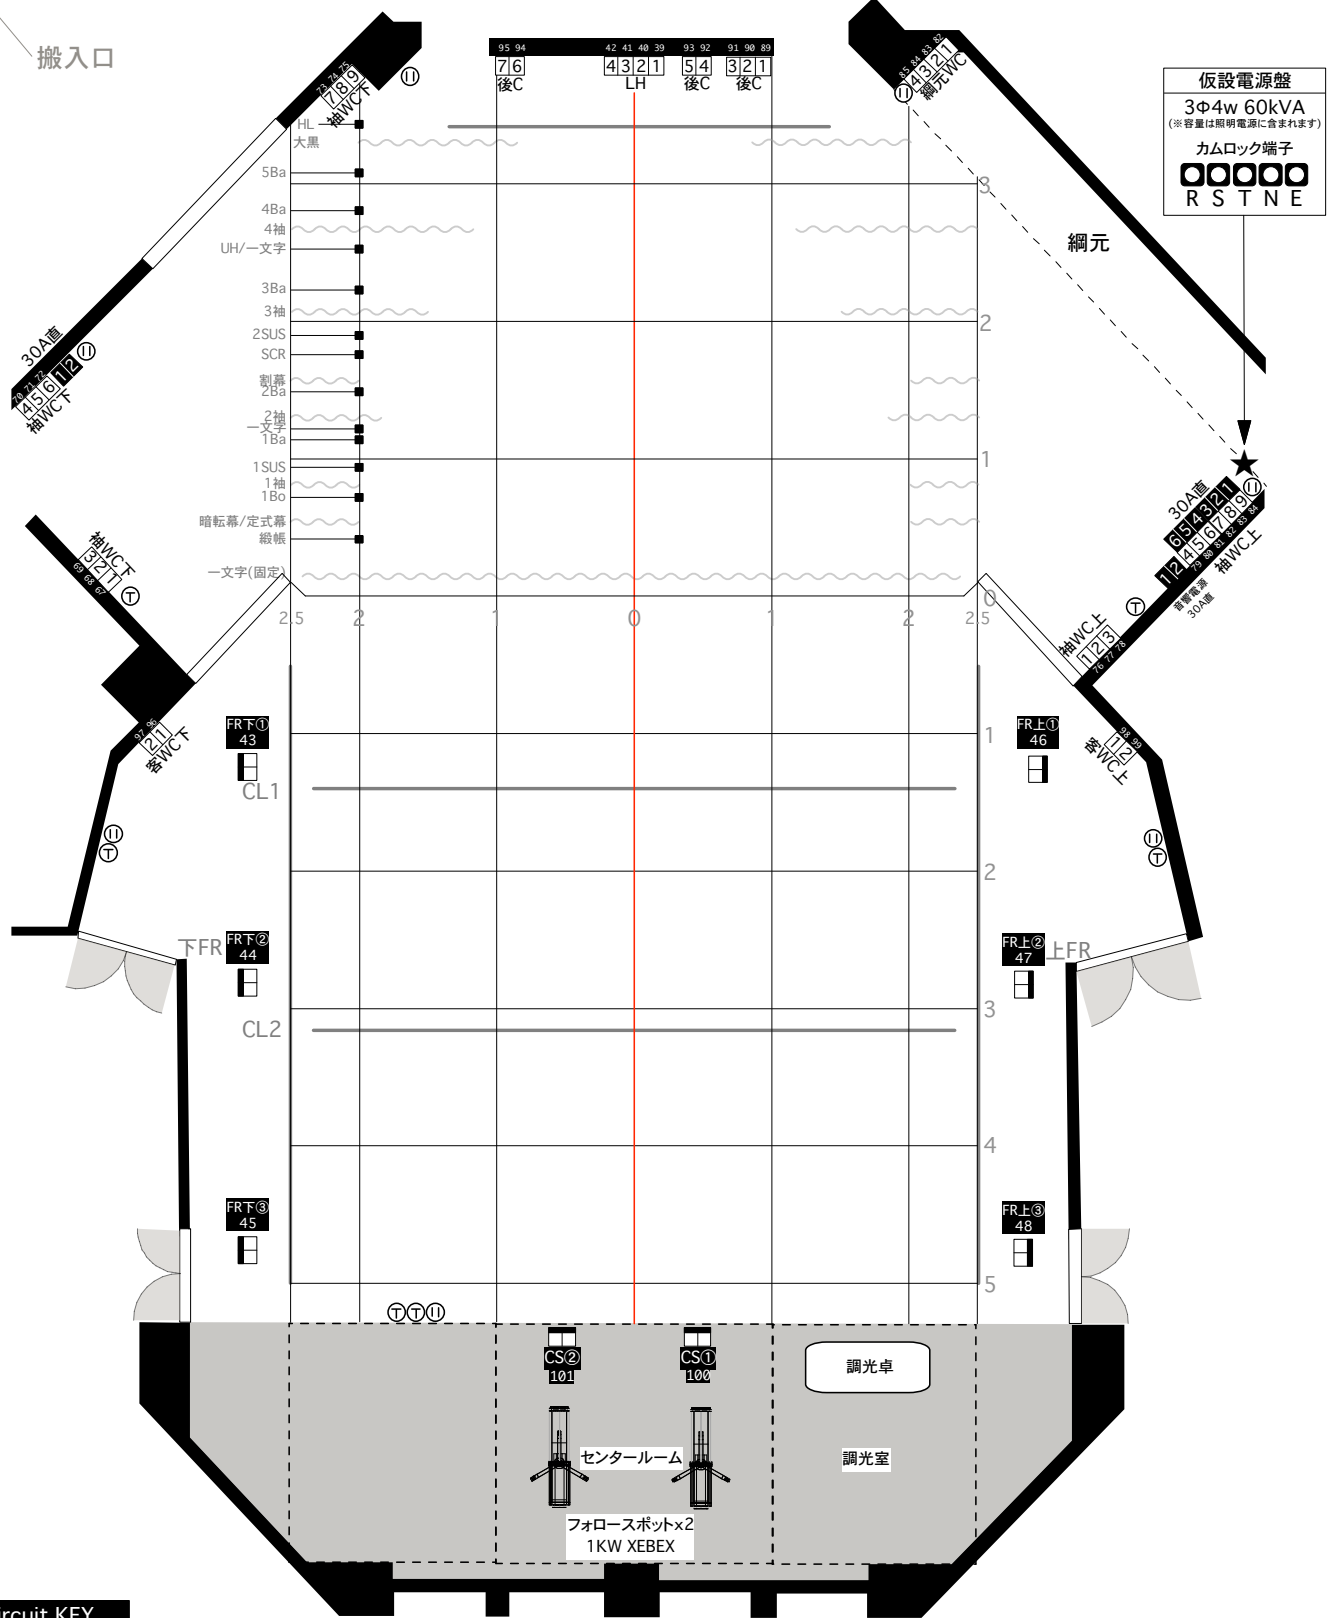

搬入口

仮設電源盤  
3Φ4w 60kVA  
(※容量は照明電源に含まれます)  
カムロック端子  
R S T N E

Circuit KEY

1 2 3 4	C30A
□	C20A
LH	回路名称
1 2	C30A(直)
⊕	T20A(直)
⓪	平行(直)