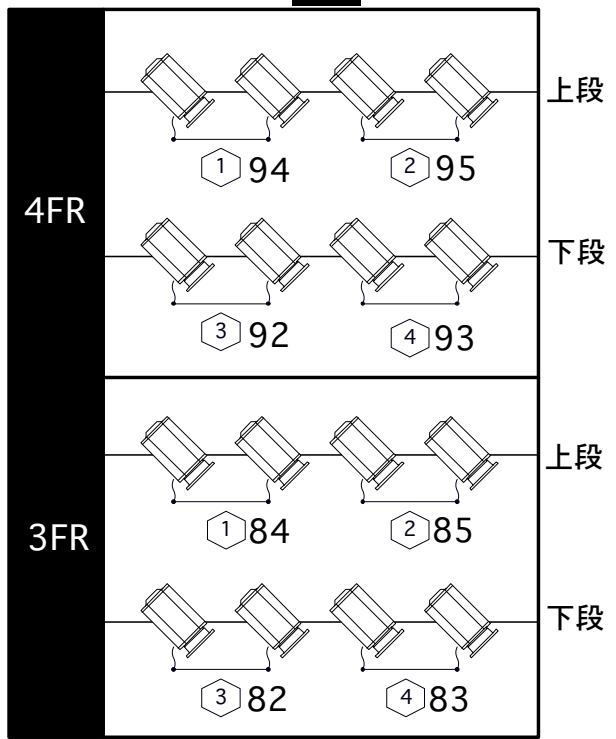

舞台

下手

上手

**KEY**

- ① 92 — DMXアドレス  
回路番号
- 1KW PlanoConvex
- 500W PAR(N)

CL(Ex.) ※8台3色の場合  
a. ⑨⑩⑪⑫ b. ①③⑥⑧ c. ②④⑤⑦

センタールーム

センターフォロースポットx3  
2KW XEBEX