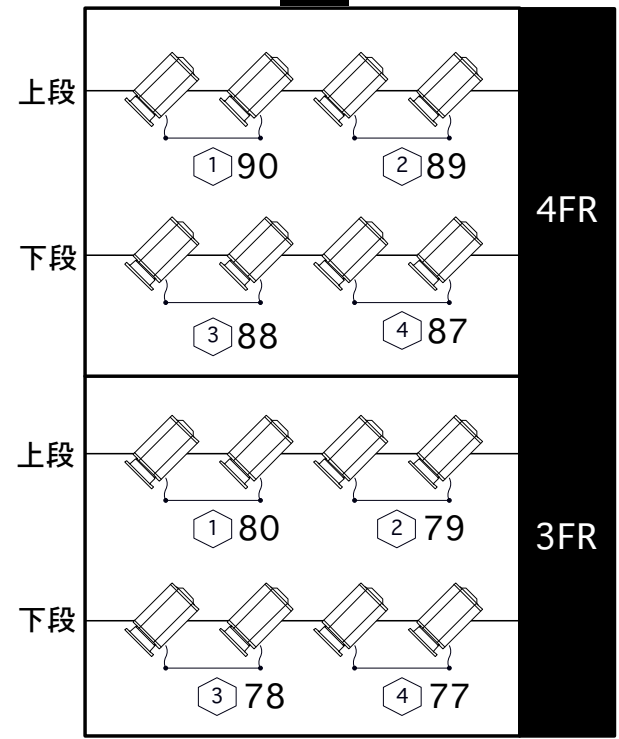

舞台

下手

上手

**KEY**

- ① 92 — DMXアドレス  
回路番号
- 1KW PlanoConvex
- 500W PAR(N)

CL(Ex.) ※8台3色の場合  
a. ⑨⑩⑪⑫ b. ①③⑥⑧ c. ②④⑤⑦

センタールーム

センターフォロースポットx3  
2KW XEBEX