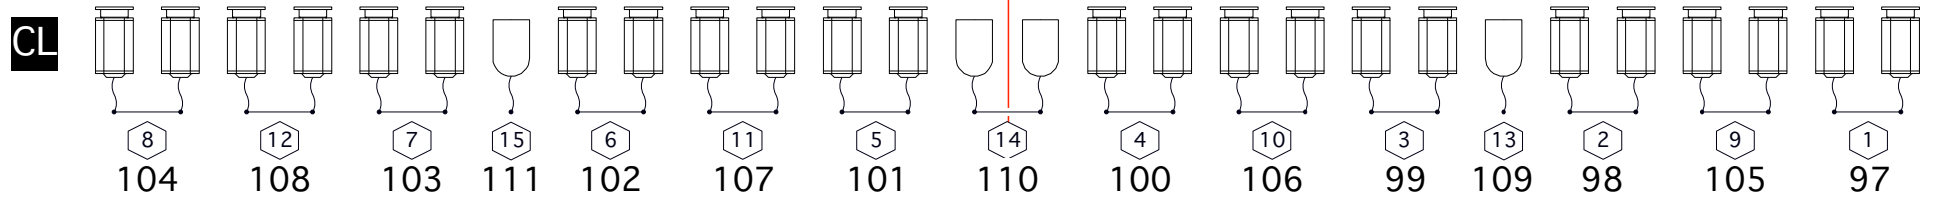

舞台

下手

上手

**KEY**

- ① 92 — DMXアドレス  
回路番号
- 1KW PlanoConvex
- 500W PAR(N)

CL(Ex.) ※8台3色の場合  
a. ⑨⑩⑪⑫ b. ①③⑥⑧ c. ②④⑤⑦

センタールーム

センターフォロースポットx3  
2KW XEBEX