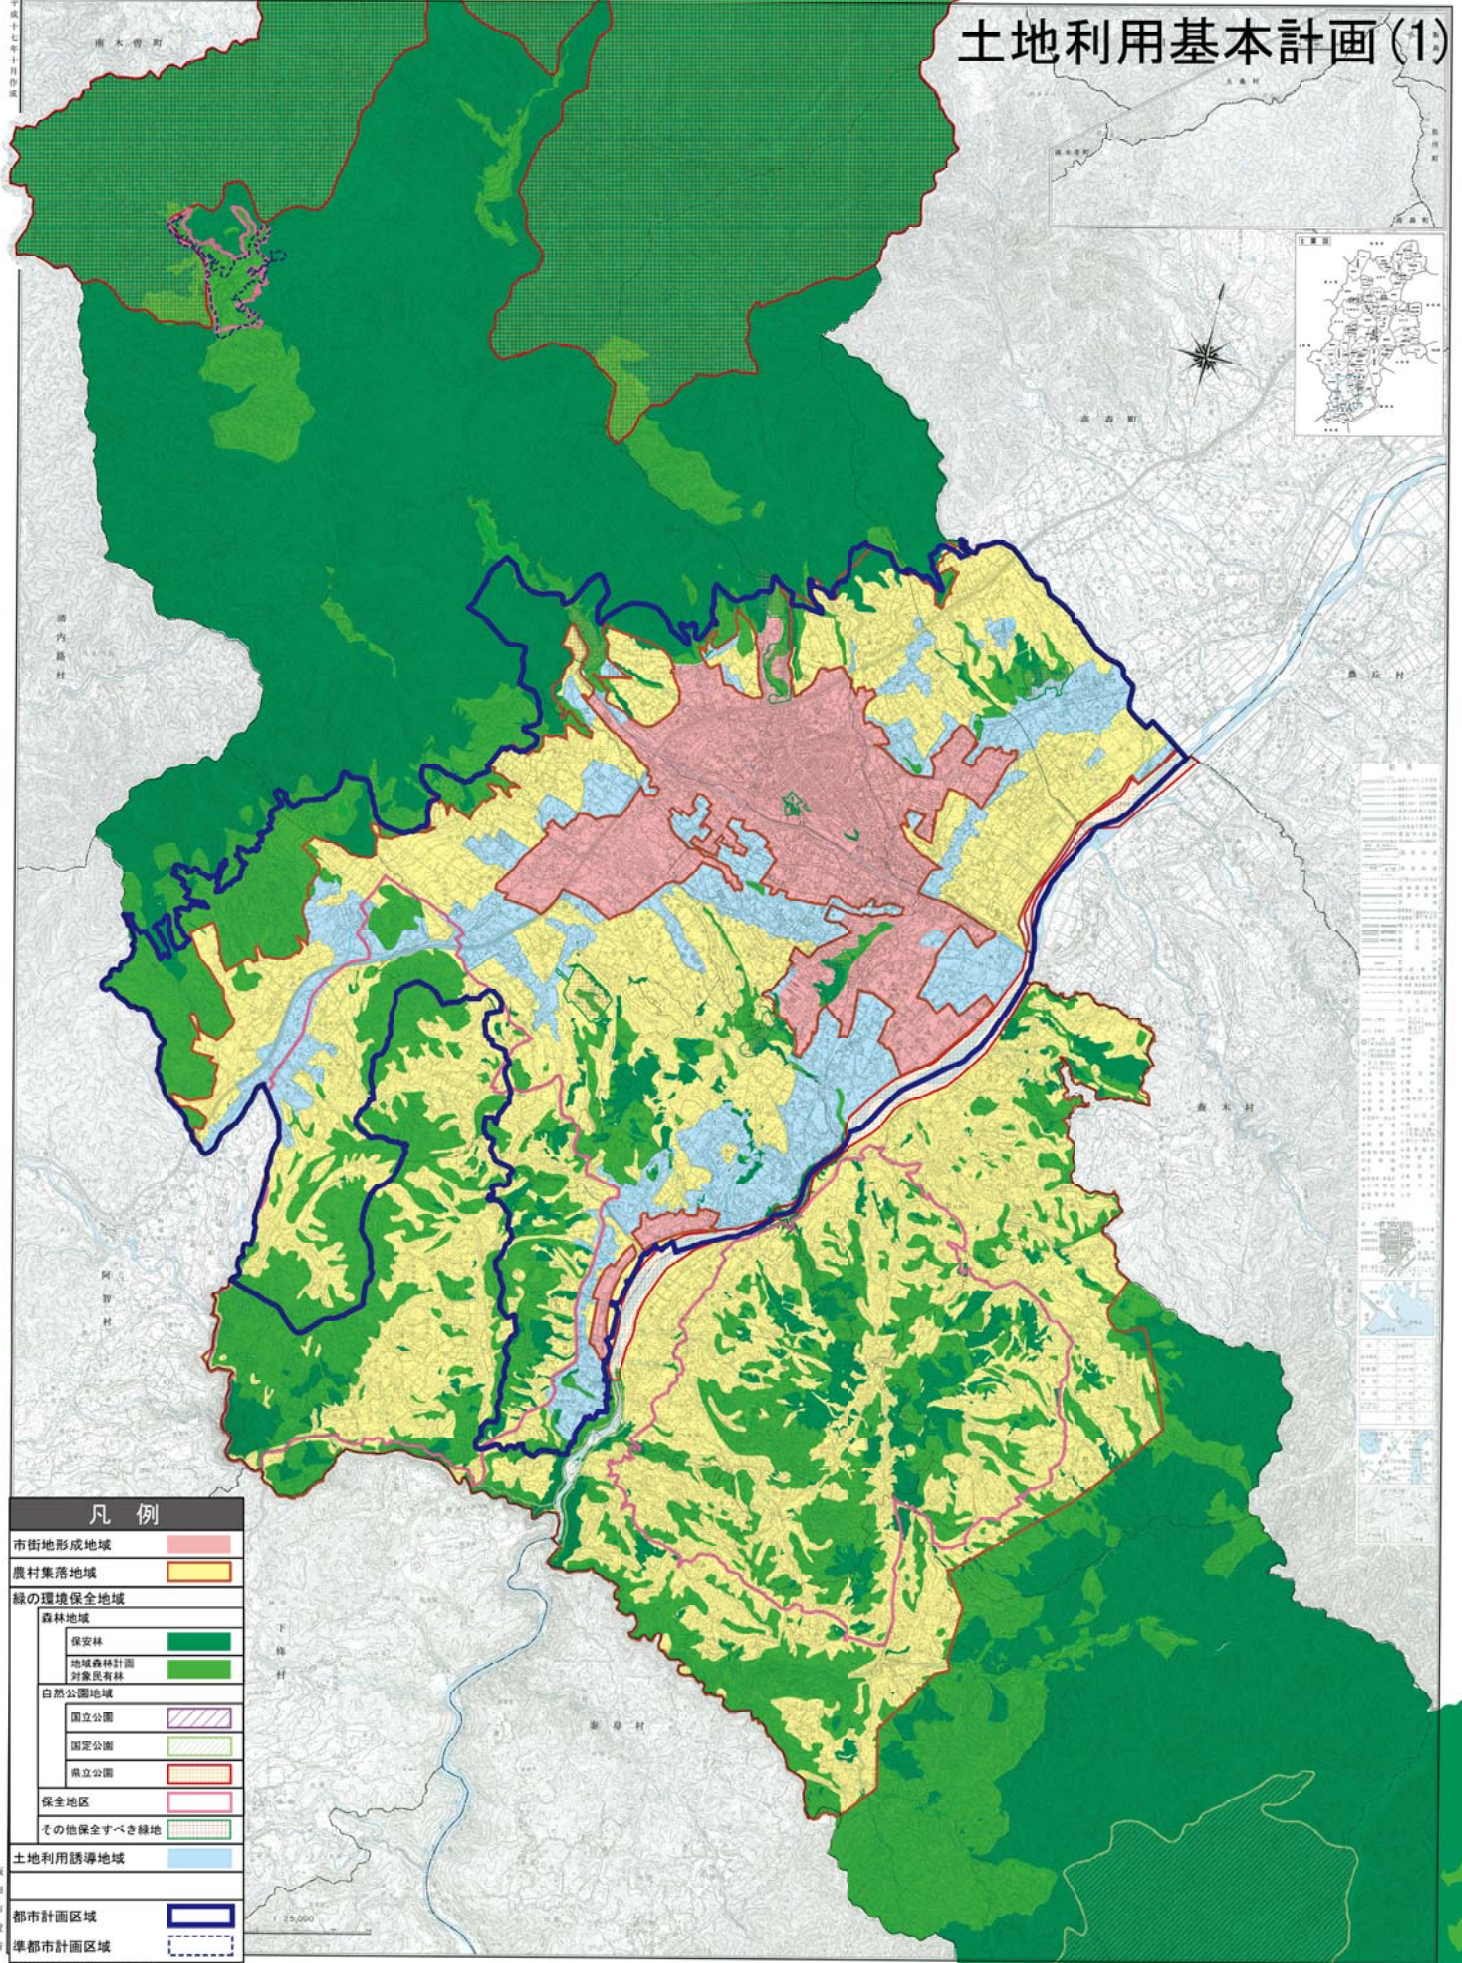

S=1 : 25,000

飯田市全図(1)

土地利用基本計画(1)

凡例

市街地形成地域	
農村集落地域	
緑の環境保全地域	
森林地域	
保安林	
地域森林計画対象民有林	
自然公園地域	
国立公園	
国定公園	
県立公園	
保全地区	
その他保全すべき緑地	
土地利用誘導地域	
都市計画区域	
準都市計画区域	

平成19年7月
 平成20年1月【土地利用調整地域変更(都市計画区域編入予定)】
 平成20年6月【飯田運動公園区域変更】
 平成20年8月【都市計画区域編入】
 平成22年2月【準都市計画区域指定】

※この地図は概要を示したものです。詳細は、関係機関へお問合せください。