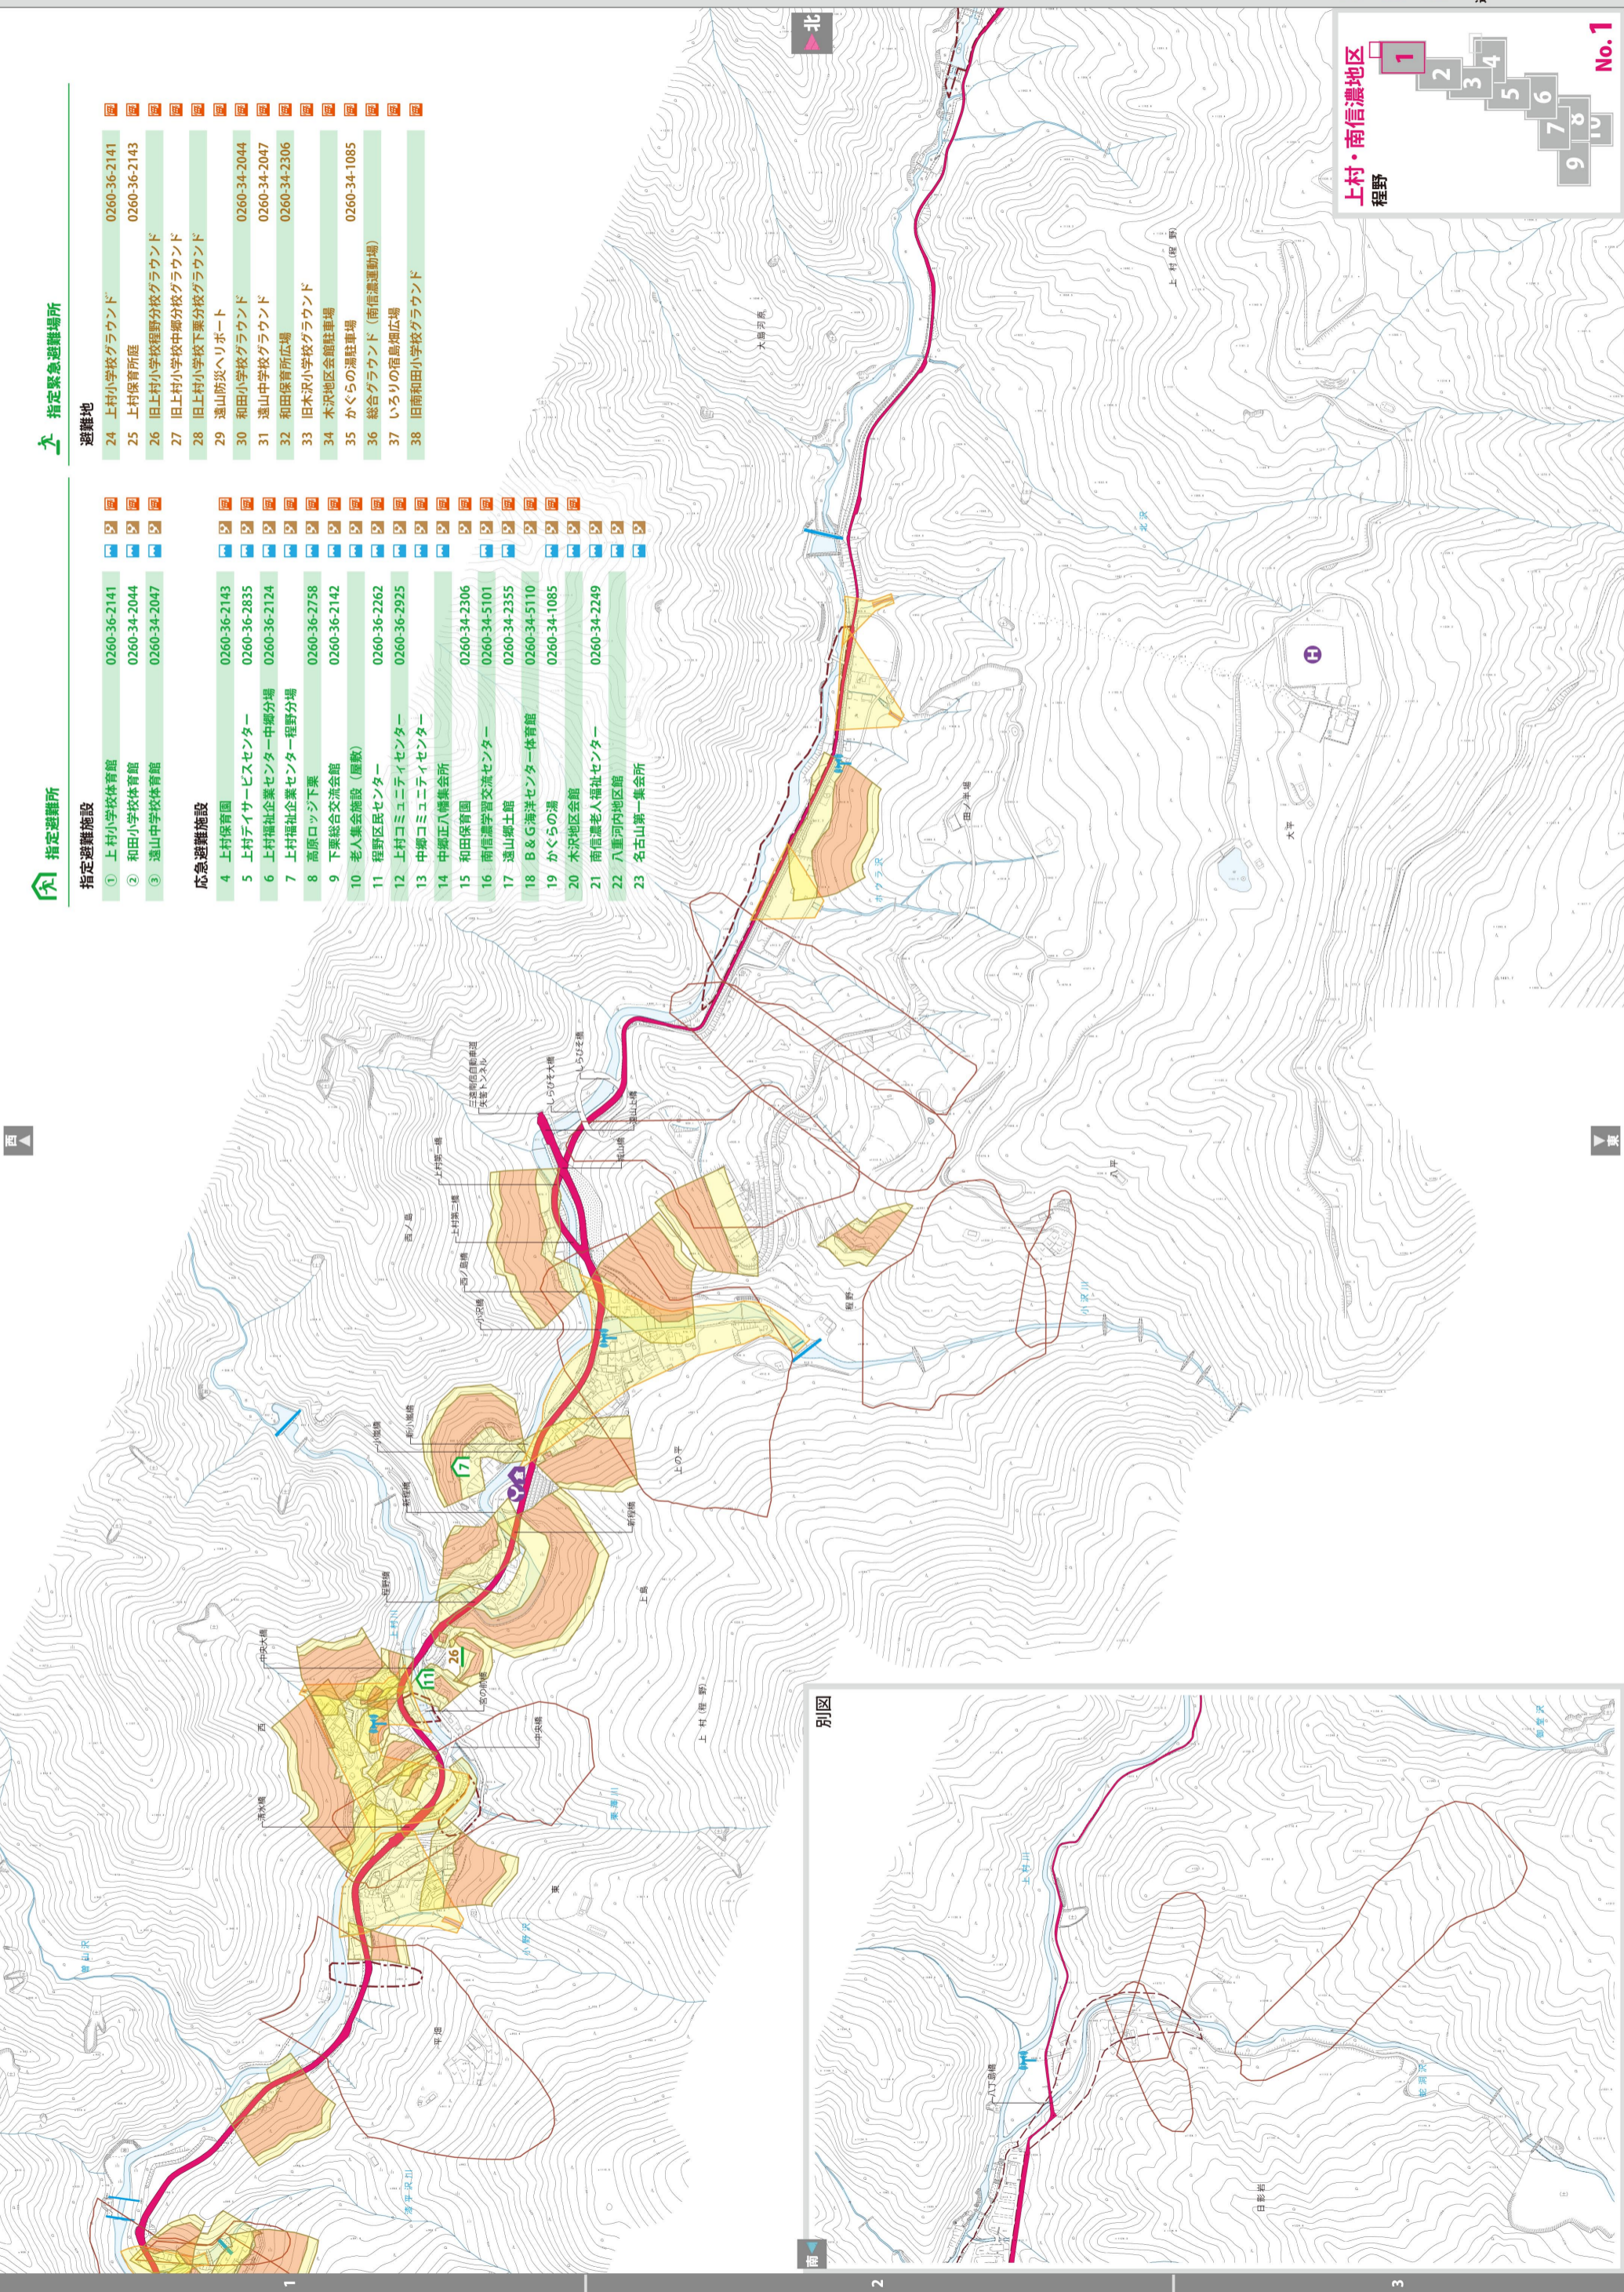

土砂災害警戒区域

- 土石流
  - 平成19年12月27日指定
  - 急傾斜
  - 平成27年3月30日指定
  - 地すべり
  - 平成19年12月27日指定

土砂災害特別警戒区域

- 土石流
  - 平成19年12月27日指定
  - 急傾斜
  - 平成27年3月30日指定

浸水想定区域

- 5.0m以上
- 3.0m以上
- 0.5～3.0m
- 0.5m未満

災害履歴区域

- S25 災害
- S36 災害
- S58 災害

避難所 避難場所利用区分

- 洪水・浸水
- 土砂災害
- 地震

指定緊急避難場所

避難地	0260-36-2141	0260-36-2143	0260-34-2044	0260-34-2047
24 上村小学校グラウンド	0260-36-2141	0260-36-2143	0260-34-2044	0260-34-2047
25 上村保育所	0260-36-2141	0260-36-2143	0260-34-2044	0260-34-2047
26 旧上村小学校程野分校グラウンド	0260-36-2141	0260-36-2143	0260-34-2044	0260-34-2047
27 旧上村小学校中郷分校グラウンド	0260-36-2141	0260-36-2143	0260-34-2044	0260-34-2047
28 旧上村小学校下郷分校グラウンド	0260-36-2141	0260-36-2143	0260-34-2044	0260-34-2047
29 遠山防災ヘリポート	0260-36-2141	0260-36-2143	0260-34-2044	0260-34-2047
30 和田小学校グラウンド	0260-36-2141	0260-36-2143	0260-34-2044	0260-34-2047
31 通山中学校グラウンド	0260-36-2141	0260-36-2143	0260-34-2044	0260-34-2047
32 和田保育所広場	0260-36-2141	0260-36-2143	0260-34-2044	0260-34-2047
33 旧木沢小学校グラウンド	0260-36-2141	0260-36-2143	0260-34-2044	0260-34-2047
34 木沢地区会館駐車場	0260-36-2141	0260-36-2143	0260-34-2044	0260-34-2047
35 かぐらの湯駐車場	0260-36-2141	0260-36-2143	0260-34-2044	0260-34-2047
36 総合グラウンド (南信濃運動場)	0260-36-2141	0260-36-2143	0260-34-2044	0260-34-2047
37 いりりの宿鳥畑広場	0260-36-2141	0260-36-2143	0260-34-2044	0260-34-2047
38 旧南和田小学校グラウンド	0260-36-2141	0260-36-2143	0260-34-2044	0260-34-2047

指定避難所