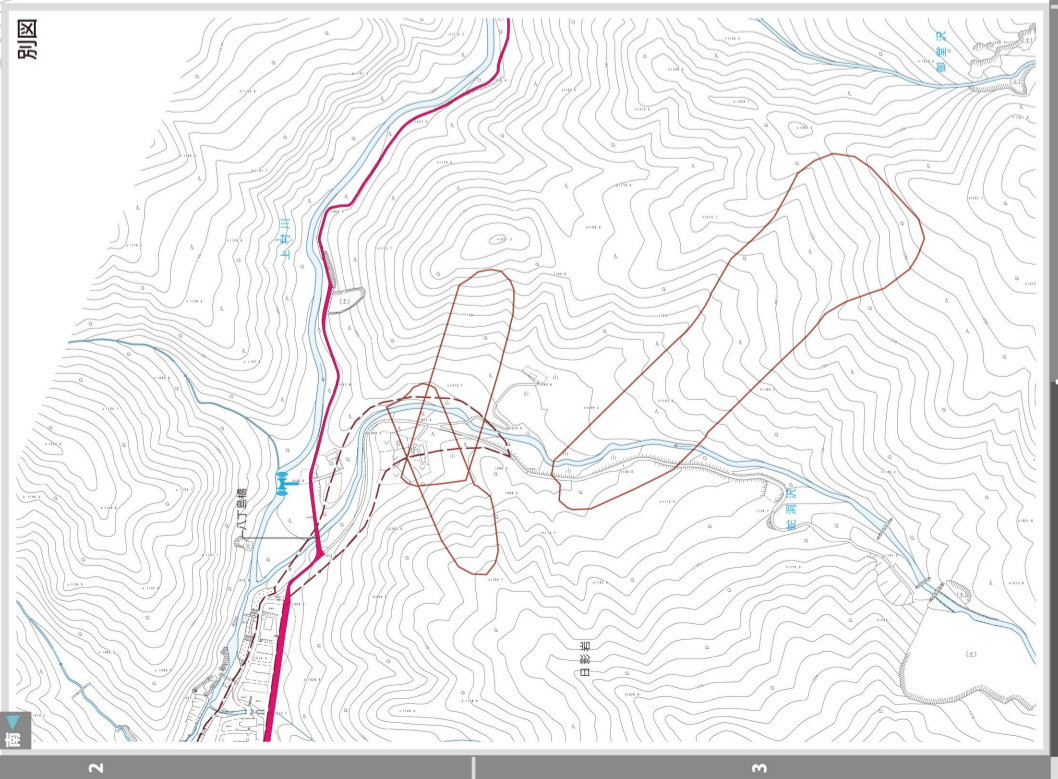

飯田市防災ハザードマップ

平成27年9月

防災関連施設

- 自治振興センター
- 指定避難施設
- 応急避難施設
- 広域避難地
- 避難地
- 緊急輸送道路
- ヘリポート
- 消防署 / 消防団詰所
- 警察署 / 交番 / 駐在所
- 病院 / 医院
- 防火倉庫
- 災害時要配慮者利用施設
- 要配慮者利用施設
- 水位観測所
- 雨量観測所
- 砂防ダム
- 防災行政無線

土砂災害警戒区域

- 土石流
  - 平成19年12月27日指定
  - 急傾斜
  - 平成27年3月30日指定
  - 地すべり
  - 平成19年12月27日指定

土砂災害特別警戒区域

- 土石流
  - 平成19年12月27日指定
  - 急傾斜
  - 平成27年3月30日指定

浸水想定区域

- 5.0m以上
- 3.0m以上
- 0.5～3.0m
- 0.5m未満

災害履歴区域

- S25 災害
- S36 災害
- S58 災害

避難所 避難場所利用区分

- 洪水・浸水
- 土砂災害
- 地震

指定緊急避難場所

避難地	0260-36-2141	0260-36-2143	0260-34-2044	0260-34-2047
24 上村小学校グラウンド	0260-36-2141	0260-36-2143	0260-34-2044	0260-34-2047
25 上村保育所	0260-36-2141	0260-36-2143	0260-34-2044	0260-34-2047
26 旧上村小学校程野分校グラウンド	0260-36-2141	0260-36-2143	0260-34-2044	0260-34-2047
27 旧上村小学校中郷分校グラウンド	0260-36-2141	0260-36-2143	0260-34-2044	0260-34-2047
28 旧上村小学校下郷分校グラウンド	0260-36-2141	0260-36-2143	0260-34-2044	0260-34-2047
29 遠山防災ヘリポート	0260-36-2141	0260-36-2143	0260-34-2044	0260-34-2047
30 和田小学校グラウンド	0260-36-2141	0260-36-2143	0260-34-2044	0260-34-2047
31 通山中学校グラウンド	0260-36-2141	0260-36-2143	0260-34-2044	0260-34-2047
32 和田保育所広場	0260-36-2141	0260-36-2143	0260-34-2044	0260-34-2047
33 旧木沢小学校グラウンド	0260-36-2141	0260-36-2143	0260-34-2044	0260-34-2047
34 木沢地区会館駐車場	0260-36-2141	0260-36-2143	0260-34-2044	0260-34-2047
35 かぐらの湯駐車場	0260-36-2141	0260-36-2143	0260-34-2044	0260-34-2047
36 総合グラウンド (南信濃運動場)	0260-36-2141	0260-36-2143	0260-34-2044	0260-34-2047
37 いりりの宿鳥畑広場	0260-36-2141	0260-36-2143	0260-34-2044	0260-34-2047
38 旧南和田小学校グラウンド	0260-36-2141	0260-36-2143	0260-34-2044	0260-34-2047

指定避難所

**上村・南信濃地区
程野**

1
2
3
4
5
6
7
8
9
IV
No.1

別図

0 500 1000 1,500 m