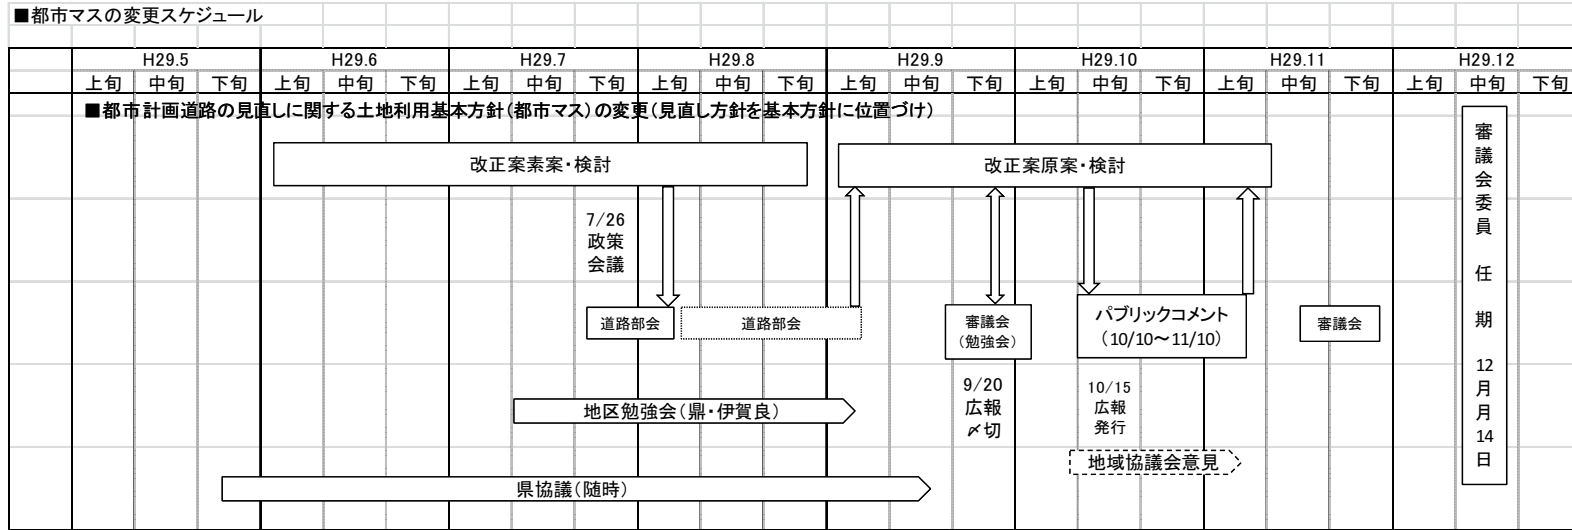

○今後のスケジュール

飯田都市計画道路見直し方針(案) 今後の都市計画変更のスケジュール

凡 例

	整備済・事業中
	存続候補
	変更候補 (H30都決目途)
	廃止候補又は変更候補
	廃止候補 (H30都決目途)
	新規候補 (H30都決目途)

※この他、時又中村線と桐林大明神原線は「存続候補」として整理