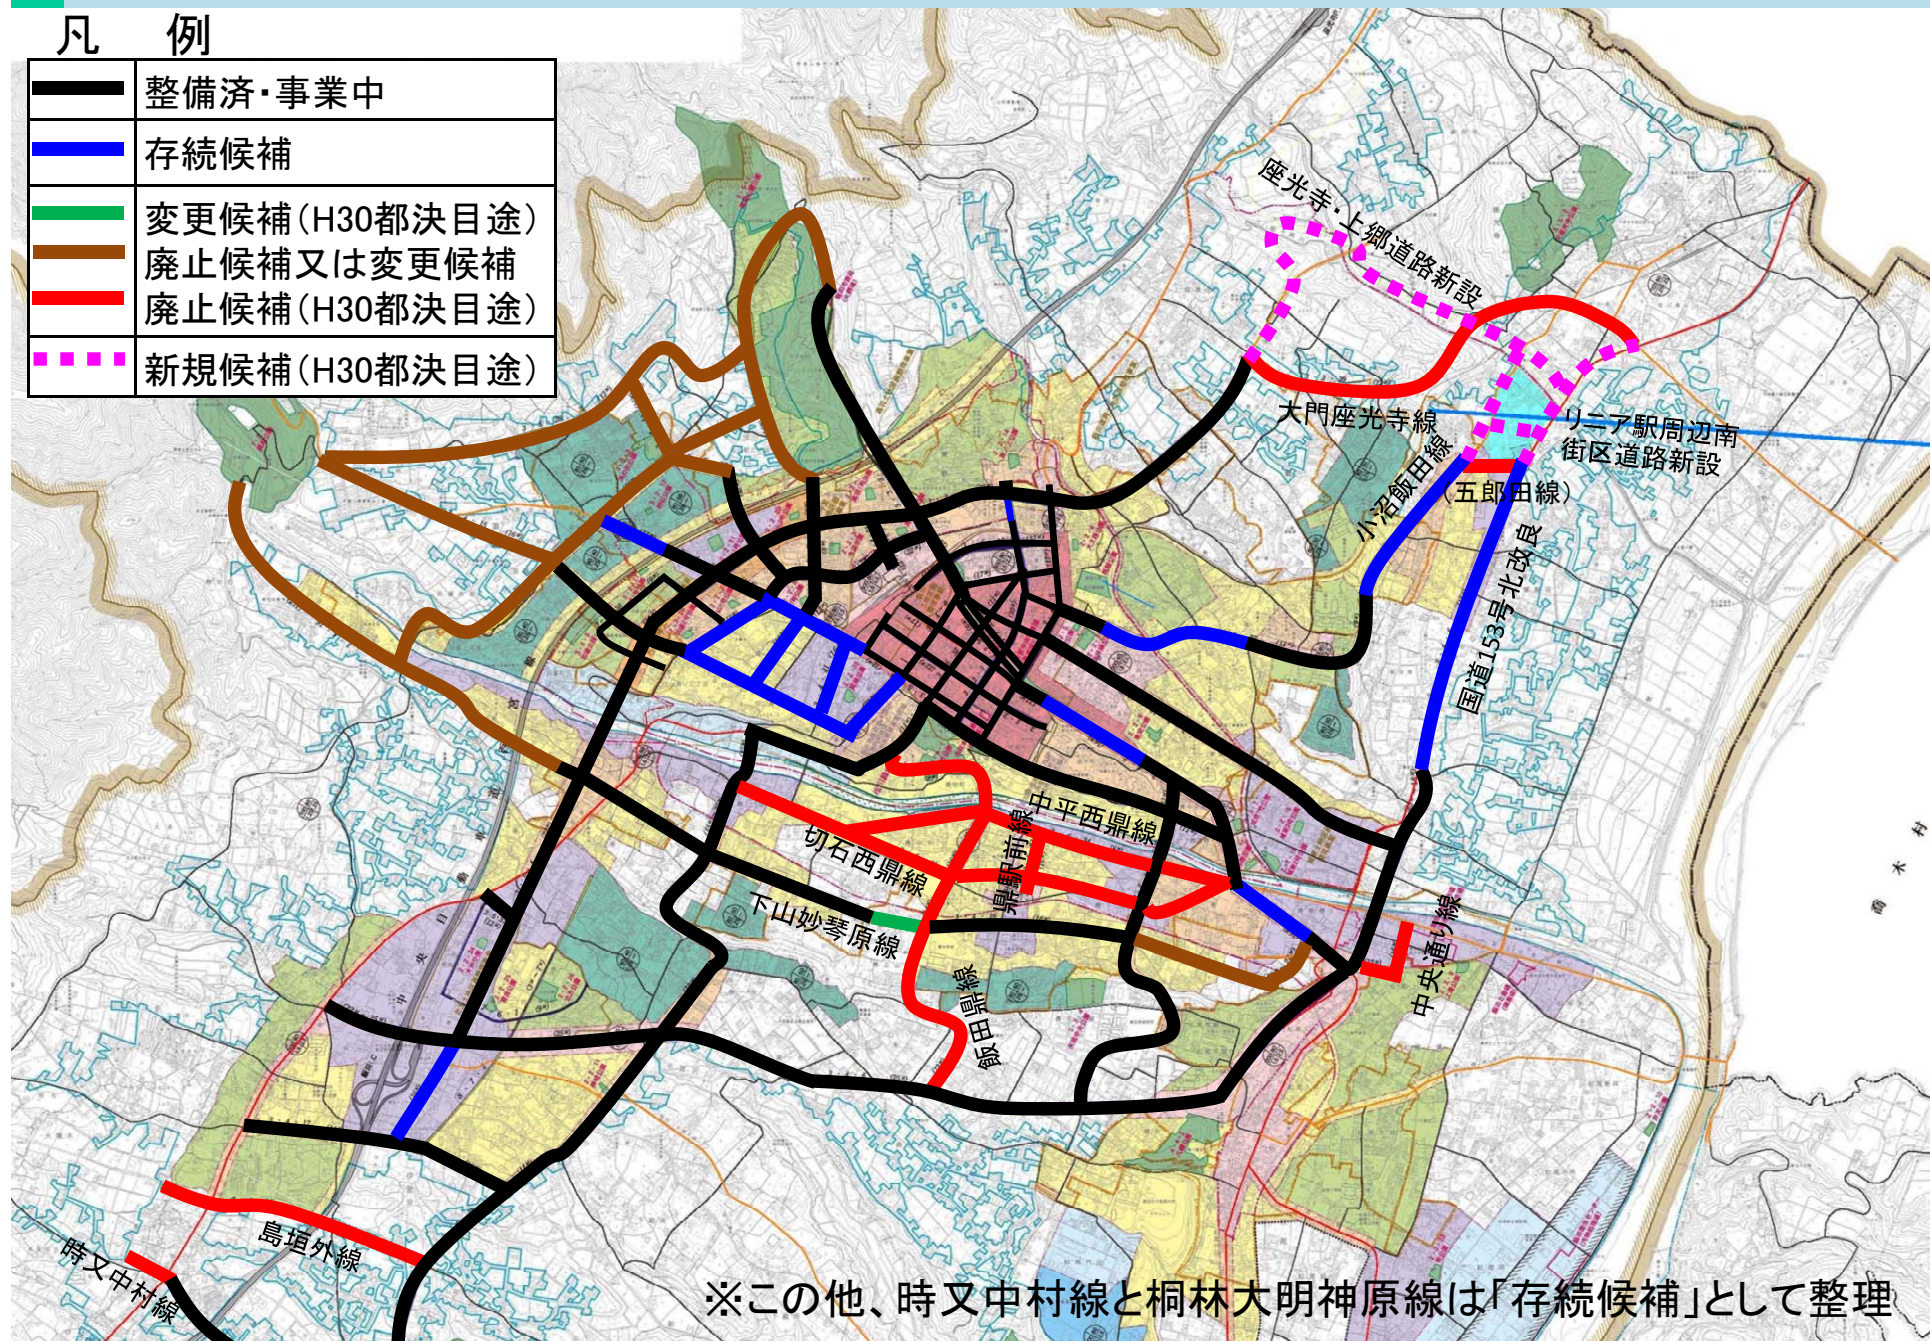

○今後のスケジュール

飯田都市計画道路見直し方針(案) 今後の都市計画変更のスケジュール

凡 例

	整備済・事業中
	存続候補
	変更候補 (H30都決目途)
	廃止候補又は変更候補
	廃止候補 (H30都決目途)
	新規候補 (H30都決目途)

※この他、時又中村線と桐林大明神原線は「存続候補」として整理