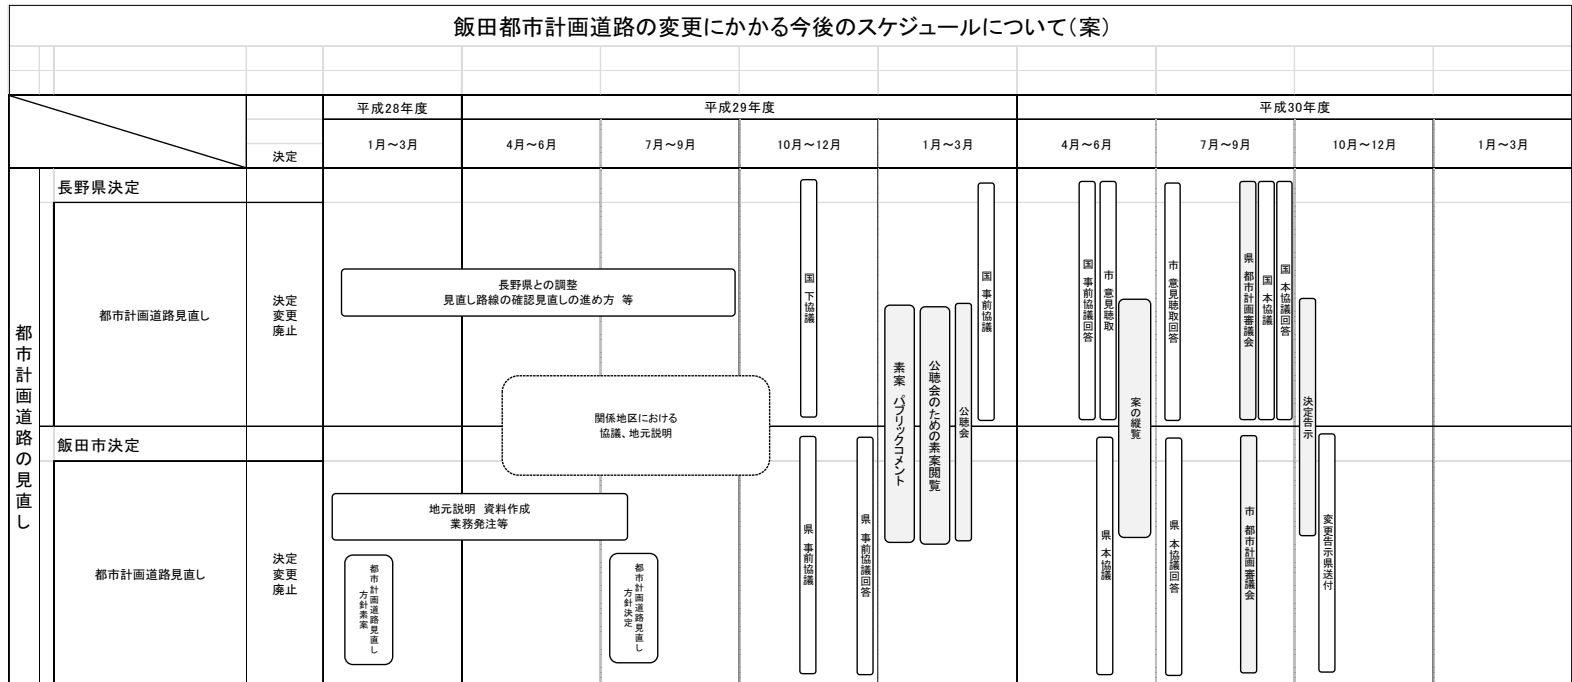

○今後のスケジュール

飯田都市計画道路見直し方針(案) 今後の都市計画変更のスケジュール

凡 例

	整備済・事業中
	存続候補
	変更候補 (H30都決目途)
	廃止候補又は変更候補
	廃止候補 (H30都決目途)
	新規候補 (H30都決目途)

※この他、時又中村線と桐林大明神原線は「存続候補」として整理