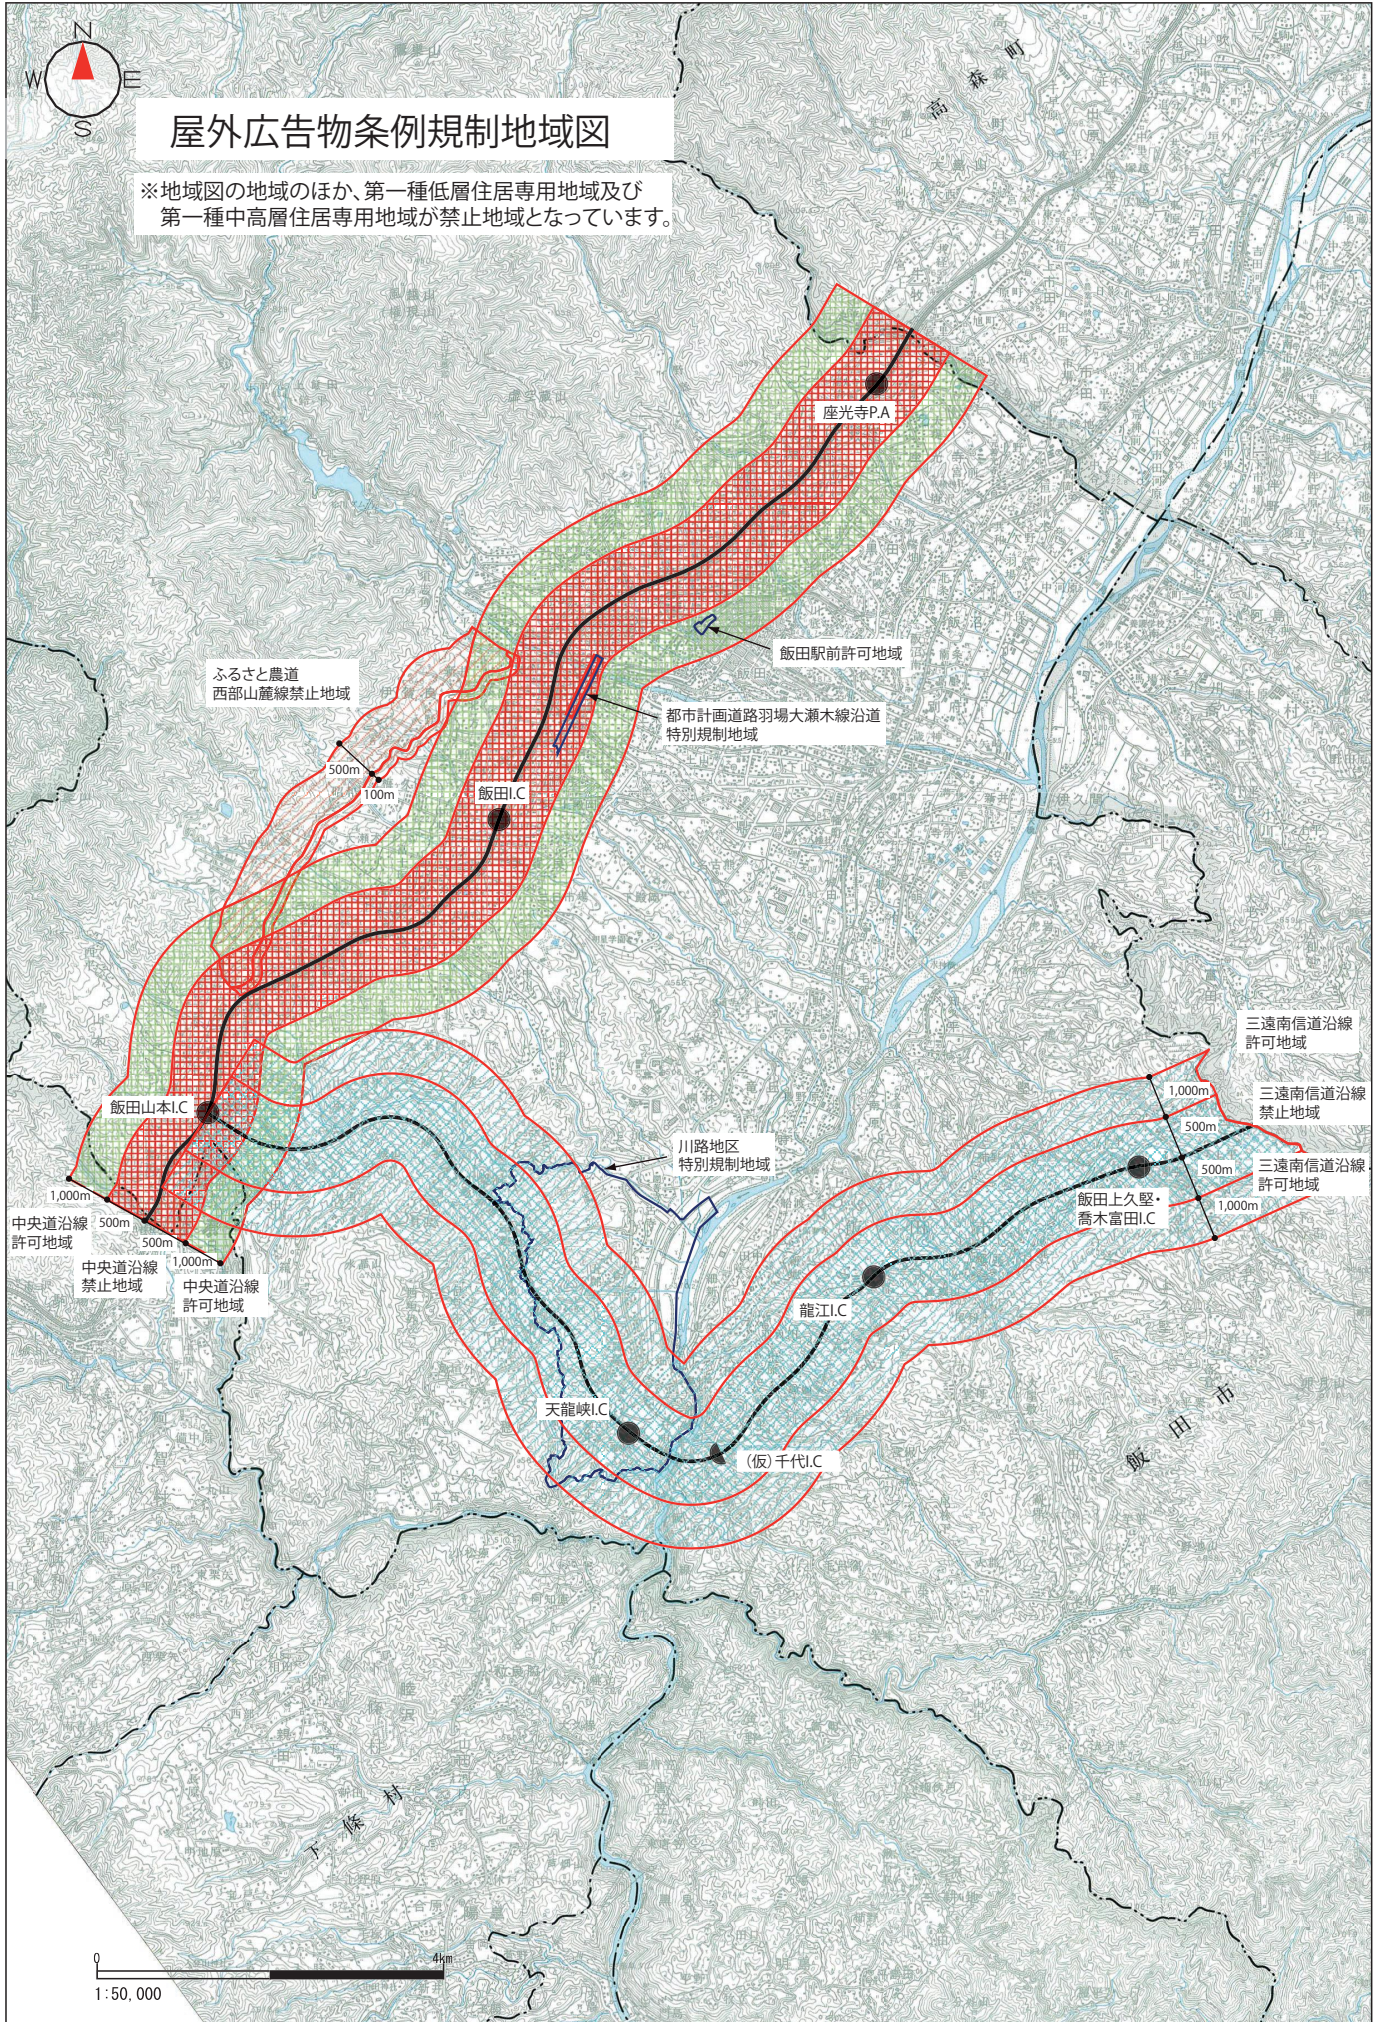

屋外広告物条例規制地域図

※地域図の地域のほか、第一種低層住居専用地域及び第一種中高層住居専用地域が禁止地域となっています。

ふるさと農道
西部山麓線禁止地域

500m
100m

飯田I.C

飯田駅前許可地域

都市計画道路羽場大瀬木線沿道
特別規制地域

飯田山本I.C

中央道沿線
許可地域

中央道沿線
禁止地域

中央道沿線
許可地域

川路地区
特別規制地域

龍江I.C

天龍峽I.C

(仮)千代I.C

飯田上久堅・
喬木富田I.C

三遠南信道沿線
許可地域

三遠南信道沿線
禁止地域

三遠南信道沿線
許可地域

1,000m
500m
500m
1,000m

0 4km
1:50,000