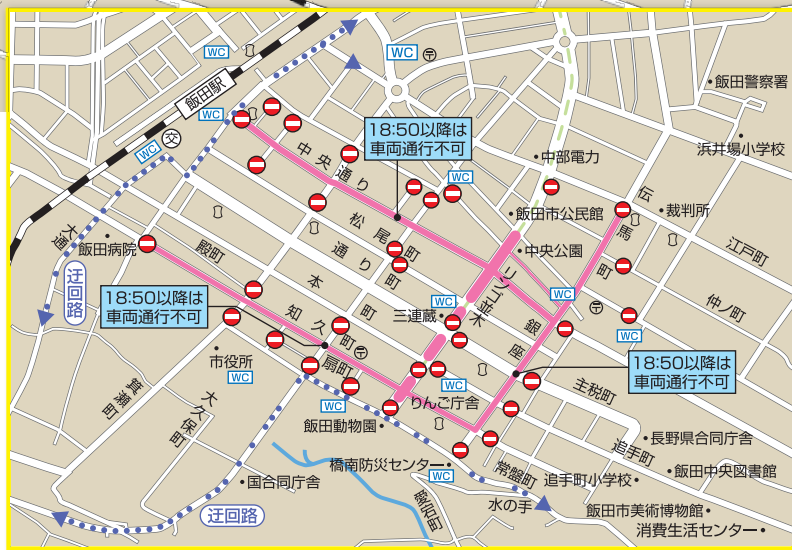

# 飯田まつり 交通規制図 8月4日(土) 10:00~21:30

(18:50~りんごんによる規制)

- 10:00から規制開始となる箇所
- 16:00から規制開始となる箇所

午前10時より市街地全体に交通規制がかかります。規制箇所は、一般の通行はできません。

※当日は規制により市民バス及び路線バスの運行が変更となります。詳細は、信南交通 ☎24-0009までご確認ください。

※まつりに自家用車でお越しになる場合は、臨時駐車場をご利用ください。

- 臨時駐車場 11:00~21:30  
丸山小学校 / 追手町小学校 / 浜井場小学校 / 飯田東中学校  
長野県合同庁舎 / JAみどりの広場 / 城下グラウンド  
長野県消費生活センター
- マイクロバス駐車場 飯田市美術館第3駐車場

- シャトルバス運行 17:00~21:30  
JAみどりの広場 / 城下グラウンドから並木通り人形時計塔の間にシャトルバス(無料)を運行します
- JRのご案内  
18ページの時刻表をご覧ください。

## 飯田りんごん 交通規制図 18:50~21:30

りんごん踊り時間中は、一般車両の通り抜けができなくなります。通行車両は迂回をしてください。

※臨時駐車場は上図を参照してください。  
※東中央通りより市内には進入できません。

### 迂回路は

- 羽場坂方面(R256) ↔ (市役所前通過) ↔ 水の手
- 羽場坂方面(旧国道) ↔ 大通・駅前経由 ↔ 桜町方面または上郷方面