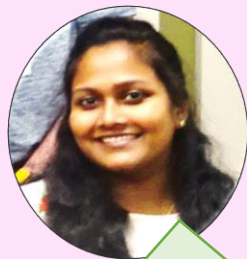

飯田市 ALT Presents

～つながりと学びのための5分間～

小学生も中学生も
楽しめる！

「飯田ケーブルテレビ(地デジ 11ch/CVTV713ch)」にて 7月6日(月)から放送開始！
「Iida(いいだ) English(イングリッシュ) Time(タイム)！」

ニルカ先生
「ミステリースムージー」

アミア先生
「今の気分は？」

エイムズ先生
「新しいスポーツ!？」

キマン先生
「ハロウィンはいつ？」