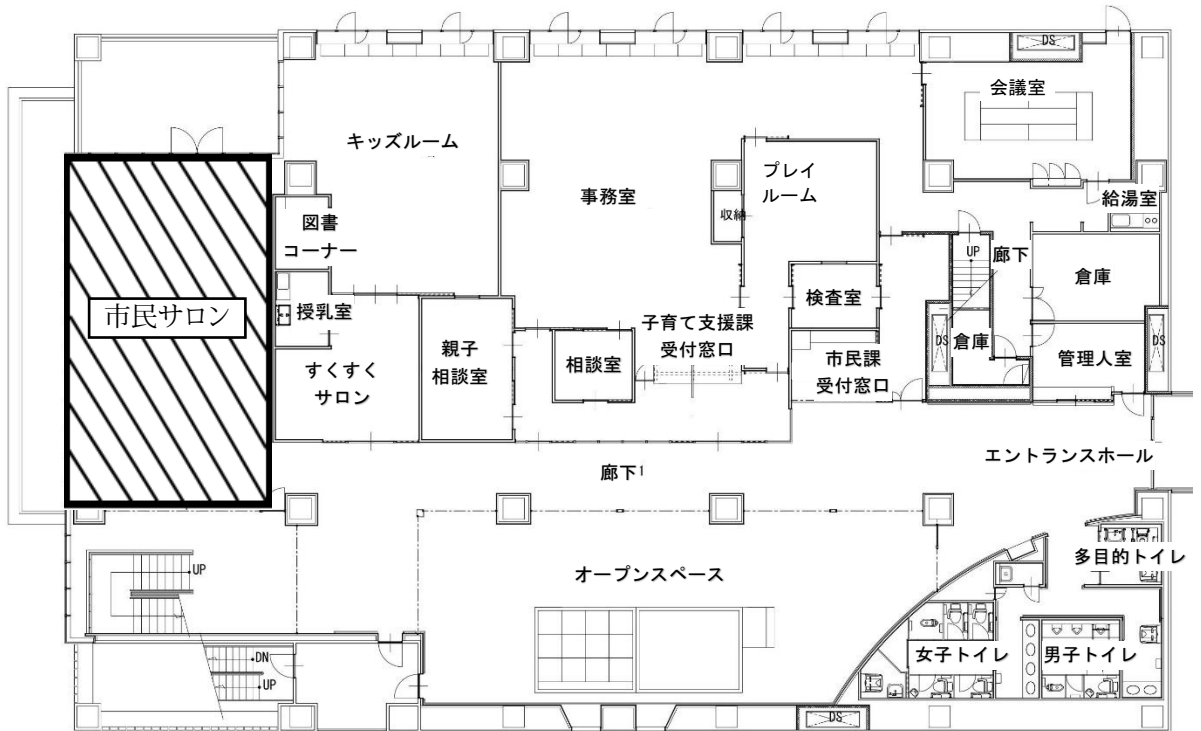

飯田市地域交流センター条例改正後（橋南公民館移転後）の平面図

1 2階 飯田市地域交流センター 平面図

2 3階 橋南公民館・橋南児童クラブ 平面図