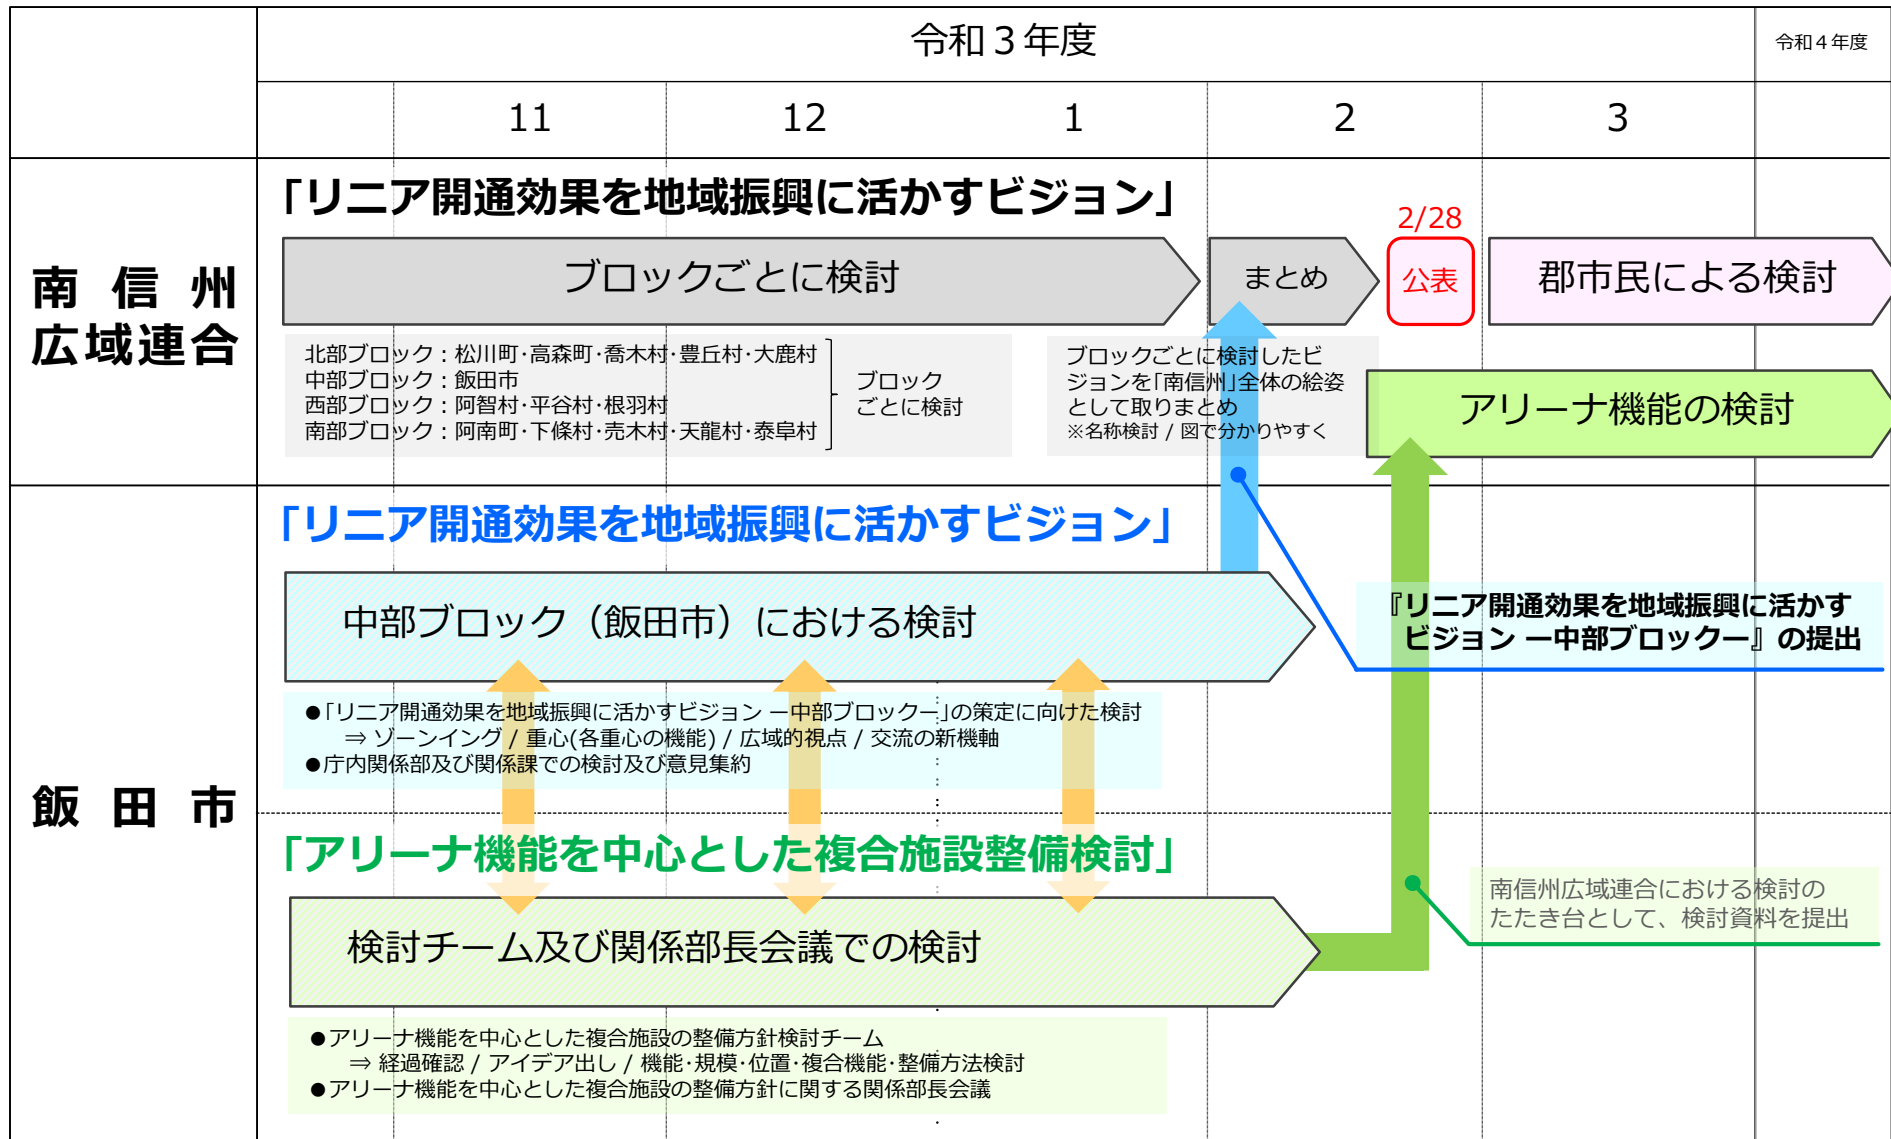

# リニア開通効果を地域振興に活かすビジョンの検討スケジュール

※令和4年2月8日現在の予定であり、新型コロナウイルス感染症の感染拡大状況等の社会経済状況の変化によりスケジュール変更することがあります。