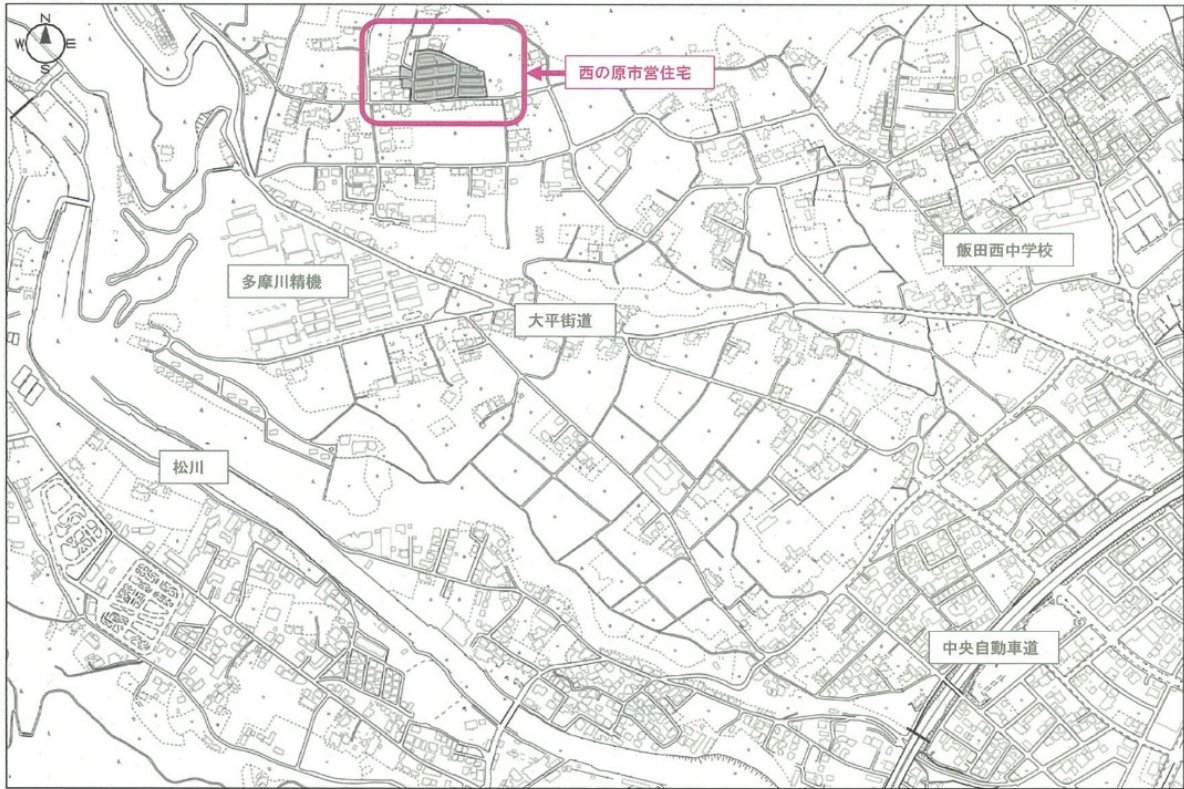

【説明補助資料】

議案第 10 号「飯田市営住宅等条例の一部を改正する条例の制定について」

□ 西の原市営住宅位置図 □

□ 西の原市営住宅全体計画図 □

- ①全体を6工区に分け、6年間で団地全体の建替完了予定
- ②令和3年度(1工区): B棟、C棟建設