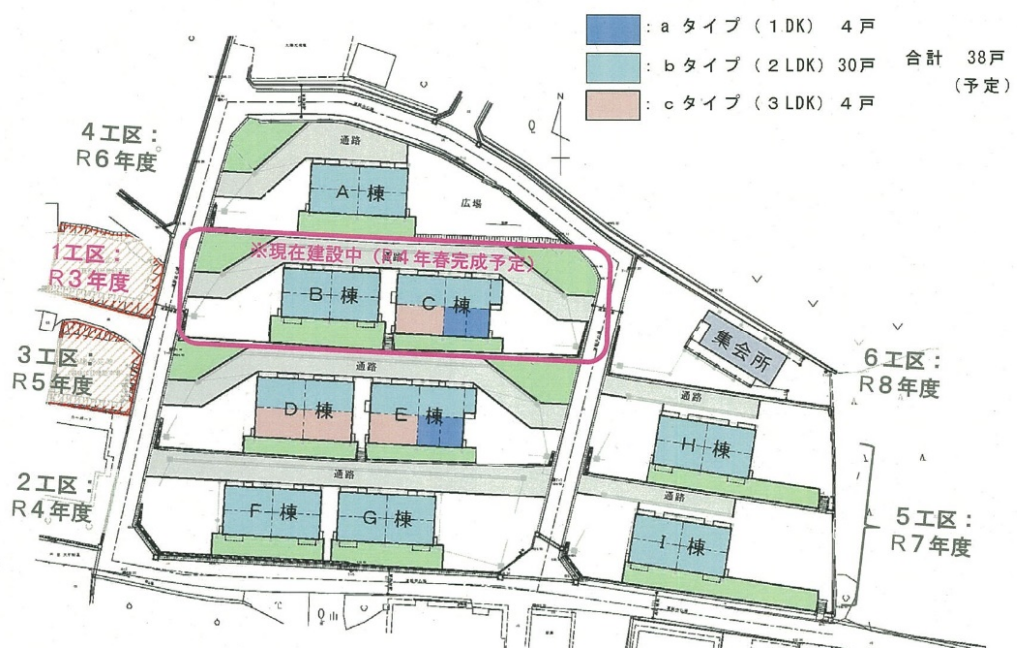

【説明補助資料】

議案第 10 号「飯田市営住宅等条例の一部を改正する条例の制定について」

□ 西の原市営住宅位置図 □

□ 西の原市営住宅全体計画図 □

- ①全体を6工区に分け、6年間で団地全体の建替完了予定
- ②令和3年度(1工区): B棟、C棟建設