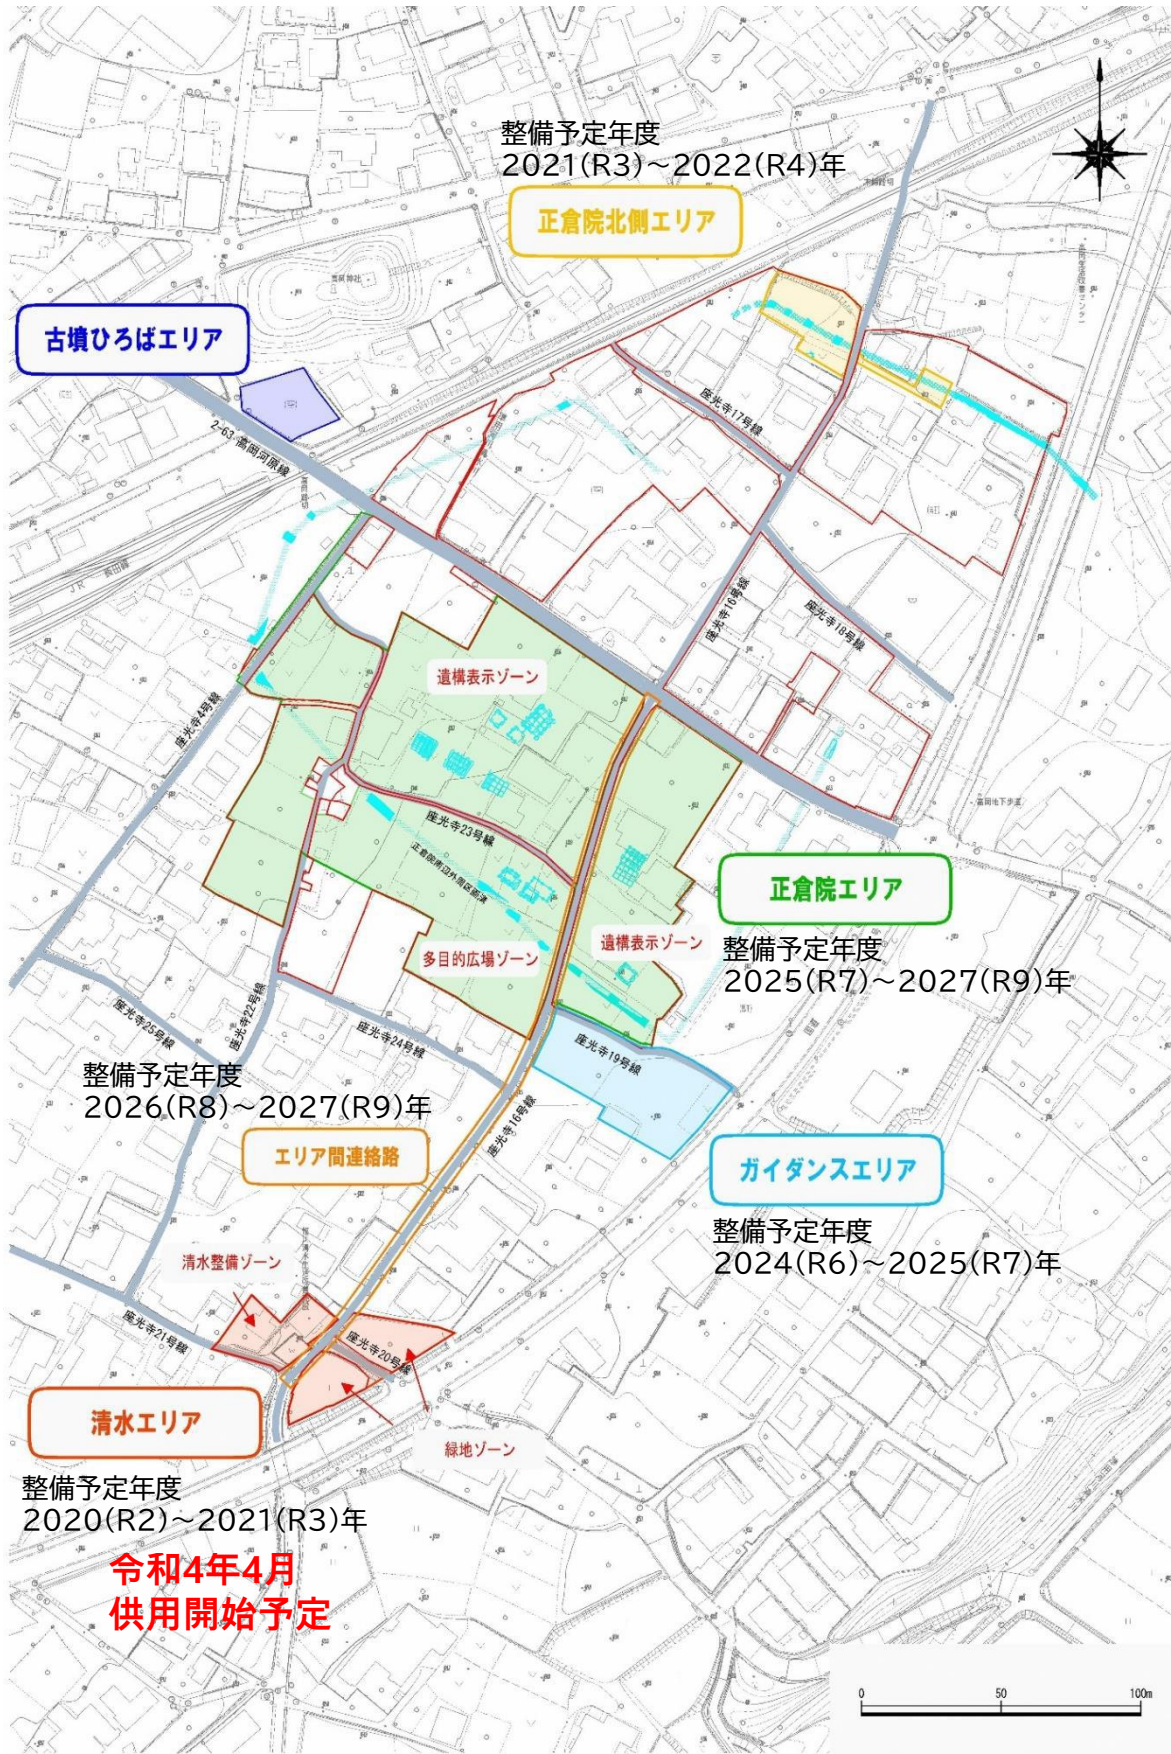

# 飯田市恒川史跡公園 全体計画図

**令和4年4月  
供用開始予定**

清水エリア パース