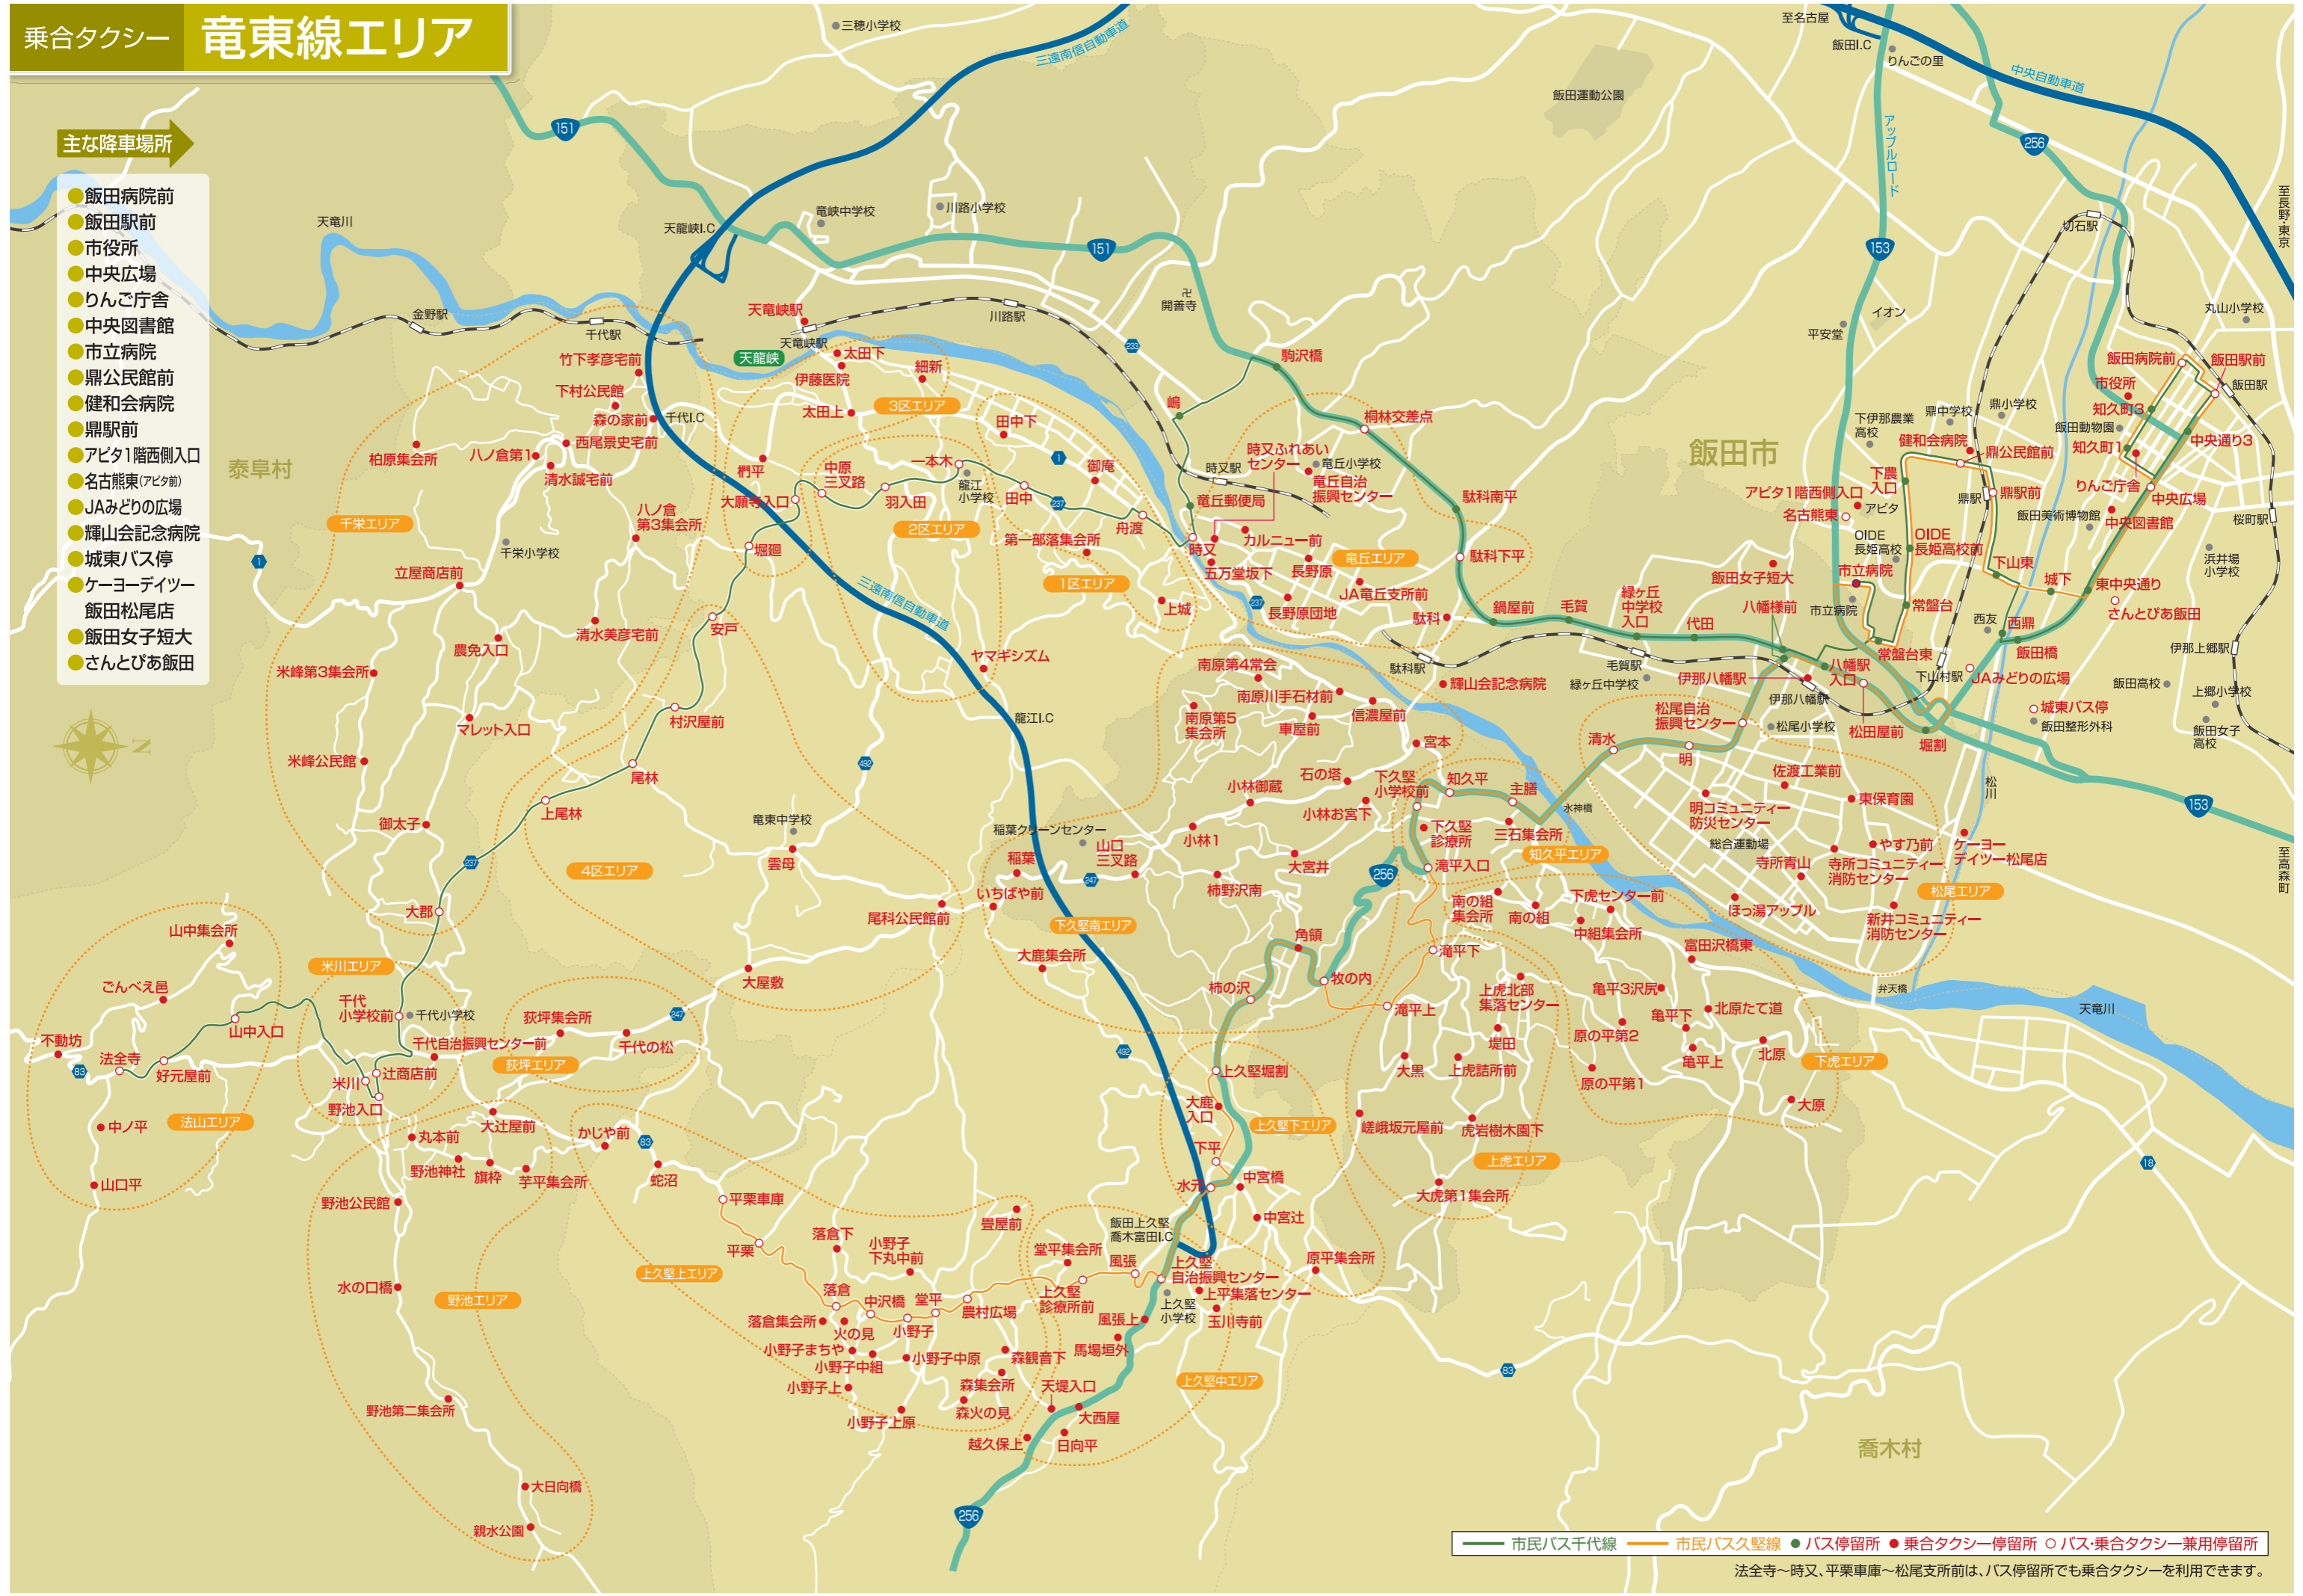

## 主な降車場所

- 飯田病院前
- 飯田駅前
- 市役所
- 中央広場
- りんご庁舎
- 中央図書館
- 市立病院
- 県公民館前
- 健和会病院
- 県駅前
- アピタ1階西側入口
- 名古熊東(アピタ前)
- JAみどりの広場
- 輝山会記念病院
- 城東バス停
- ケーヨーデイツー
- 飯田松尾店
- 飯田女子短大
- さんとお飯田

— 市民バス千代線   
 — 市民バス久堅線   
 ● バス停留所   
 ● 乗合タクシー停留所   
 ○ バス・乗合タクシー兼用停留所  
 法全寺～時又、平栗車庫～松尾支所前は、バス停留所でも乗合タクシーを利用できます。