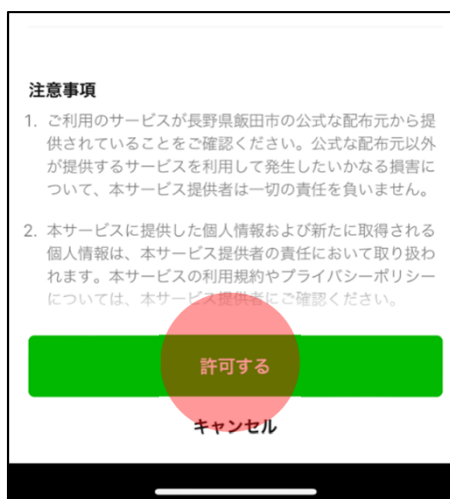

飯田市公式LINE登録方法・受信設定

- 1 スマホなどでLINEのアプリをインストール
- 2 LINEアプリ内で「飯田市」「@iida.city」と検索または下記二次元コードから登録

- 3 飯田市が検索できたら、「追加」をタップして友だち登録

- 4 右下の「受信設定」を選択して、注意事項を確認後、「許可する」を選択

- 5 「世代、性別、地域、希望する情報」をそれぞれ選択して、「設定」で完了
希望する情報は、「くらしの情報」「イベント情報」「火災情報(飯田市)、緊急情報」の3種