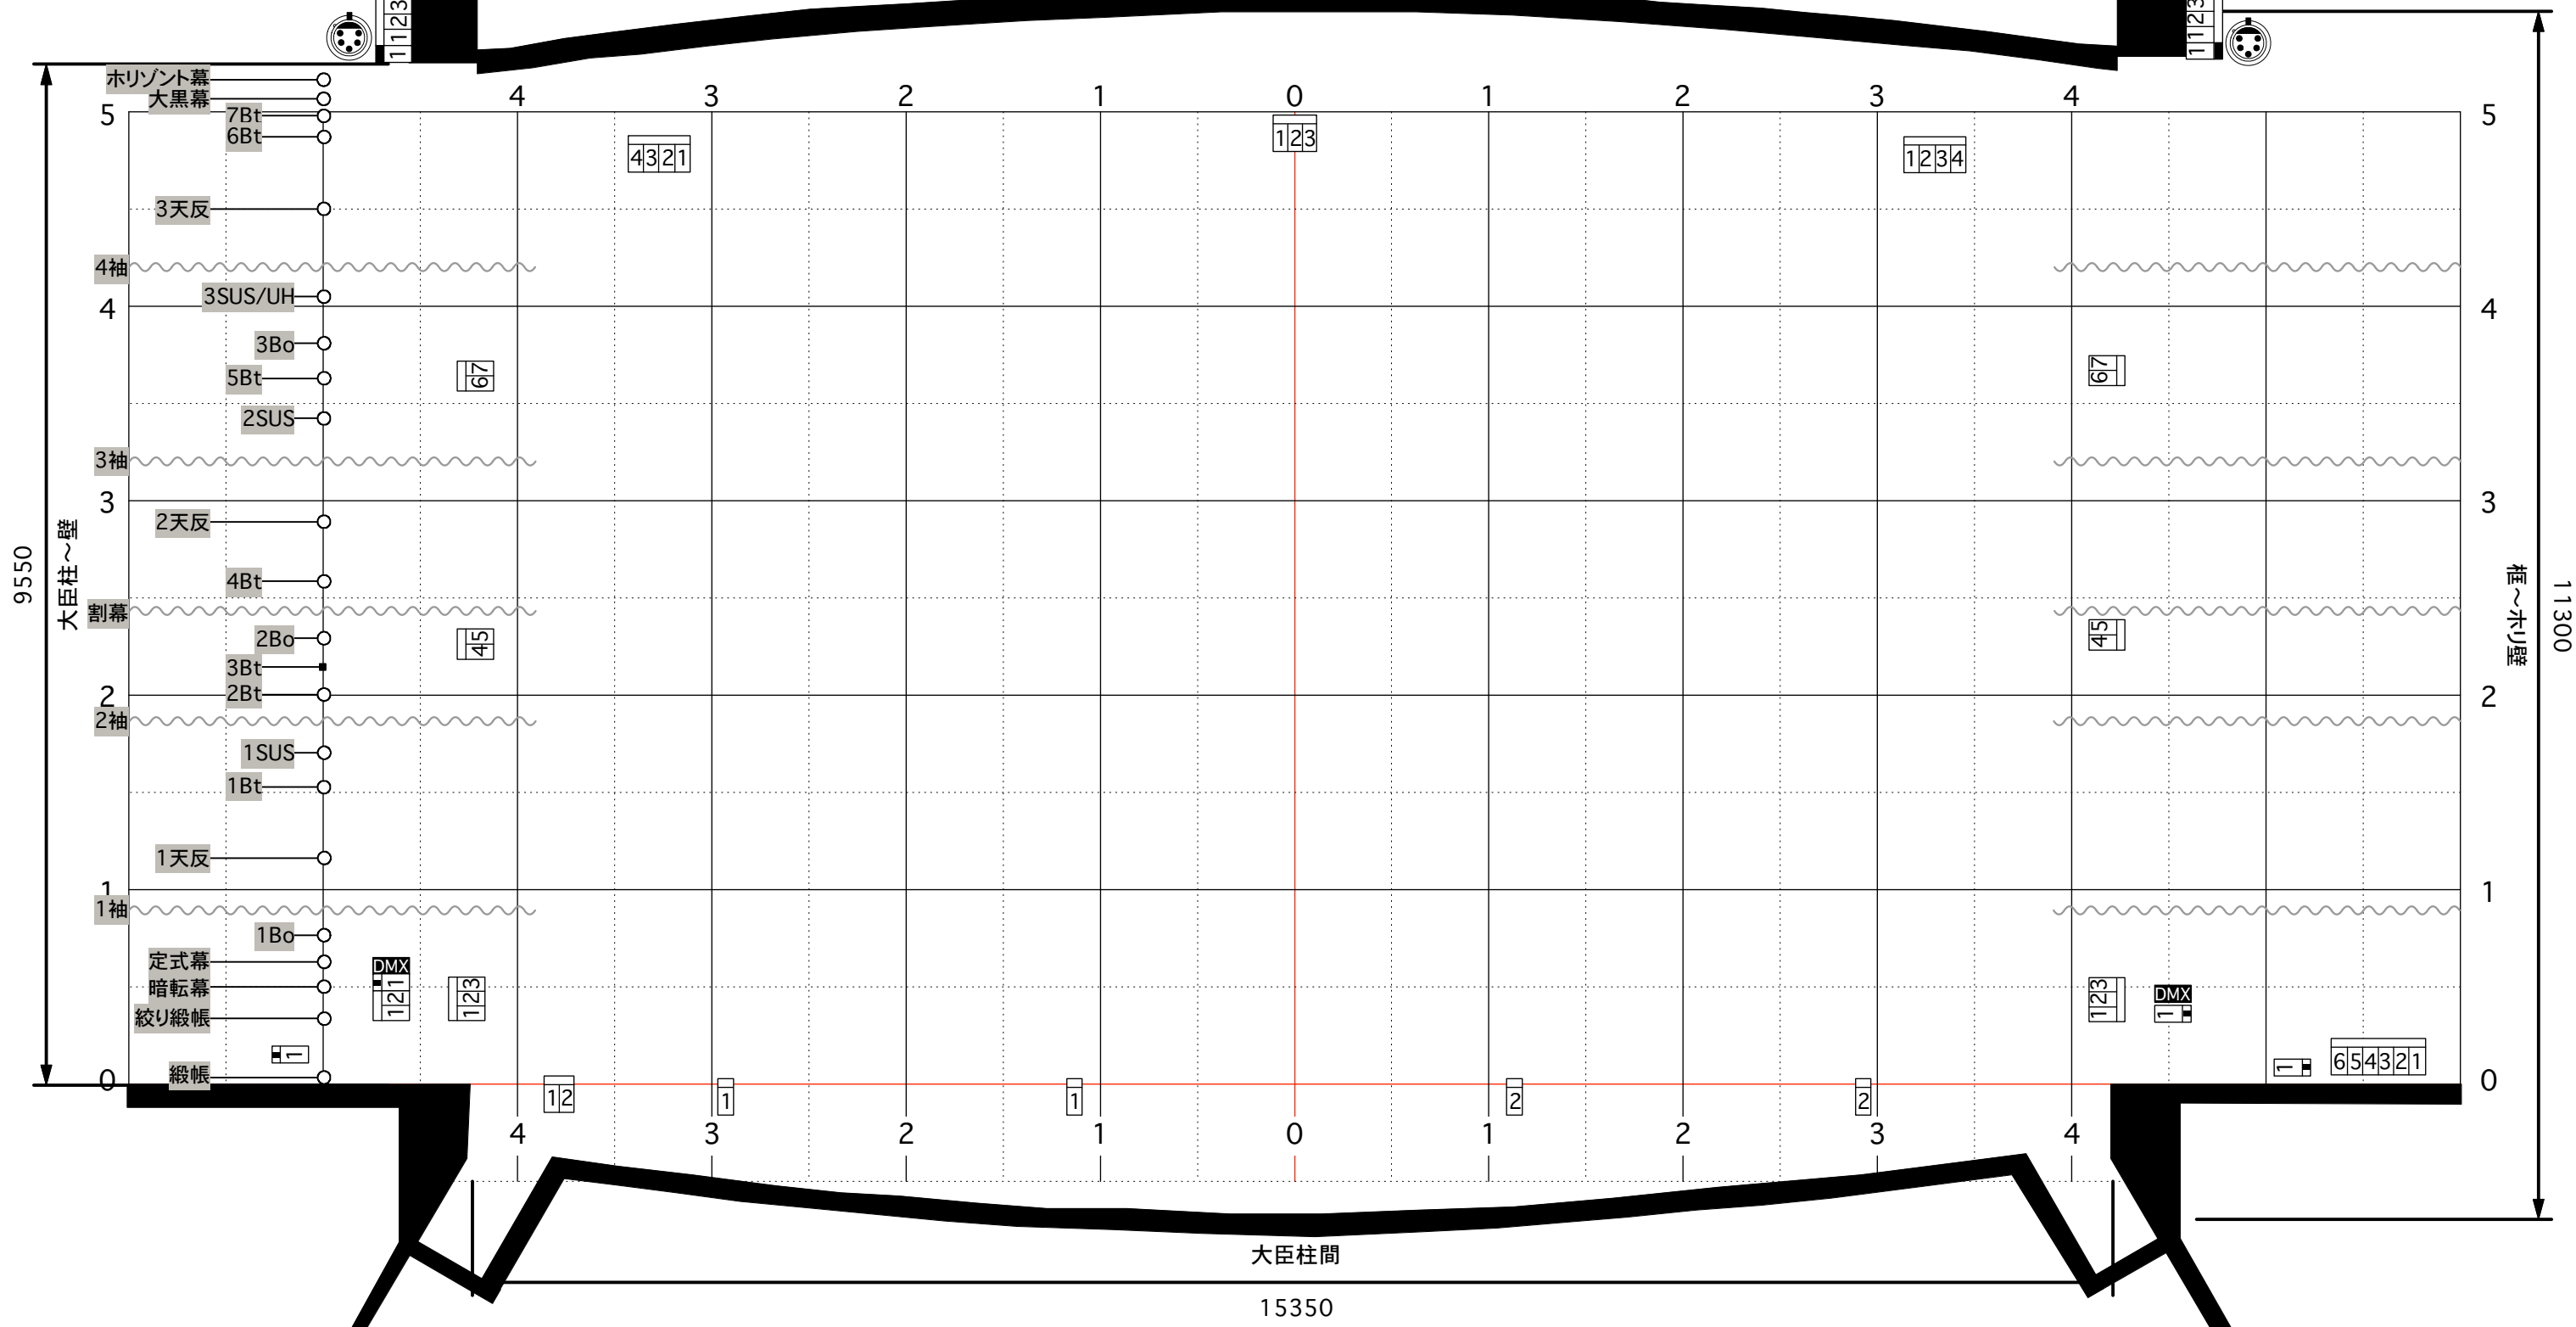

下手

舞台裏通路

上手

KEY

- 1 C型30A直回路(1口)
- 1 C型60A直回路(1口)
- 1 C型30A調光回路(1口)
- 12 C型30A調光回路(2口)
- 123 C型30A調光回路(3口)
- 1234 C型30A調光回路(4口)
- 123456 C型30A調光回路(6口)

- 1KW PlanoConvex
- 1KW Fresnel
- LH

TITLE	飯田文化会館大ホール 舞台平面図		
Ver.	2024.01.24	SCALE	1/60 (A3)
MEMO	■コネクタ形状■ SUS,Boの調光回路は全て20C(ミニC型)です。		