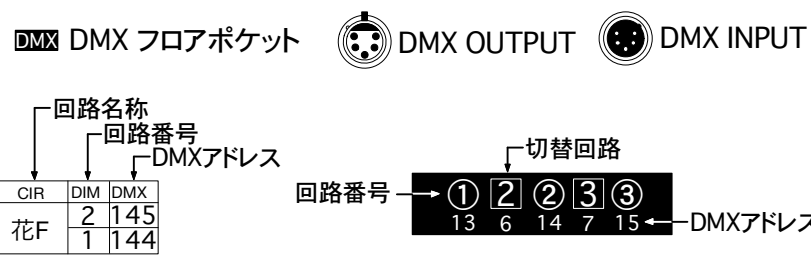

下手

舞台裏通路

上手

KEY

- 1 C型30A直回路(1口)
- 1 C型60A直回路(1口)
- 1 C型30A調光回路(1口)
- 12 C型30A調光回路(2口)
- 123 C型30A調光回路(3口)
- 1234 C型30A調光回路(4口)
- 123456 C型30A調光回路(6口)

- 1KW PlanoConvex
- 1KW Fresnel
- LH

TITLE	飯田文化会館大ホール 舞台平面図		
Ver.	2024.01.24	SCALE	1/60 (A3)
MEMO	■コネクタ形状■ SUS,Boの調光回路は全て20C(ミニC型)です。		