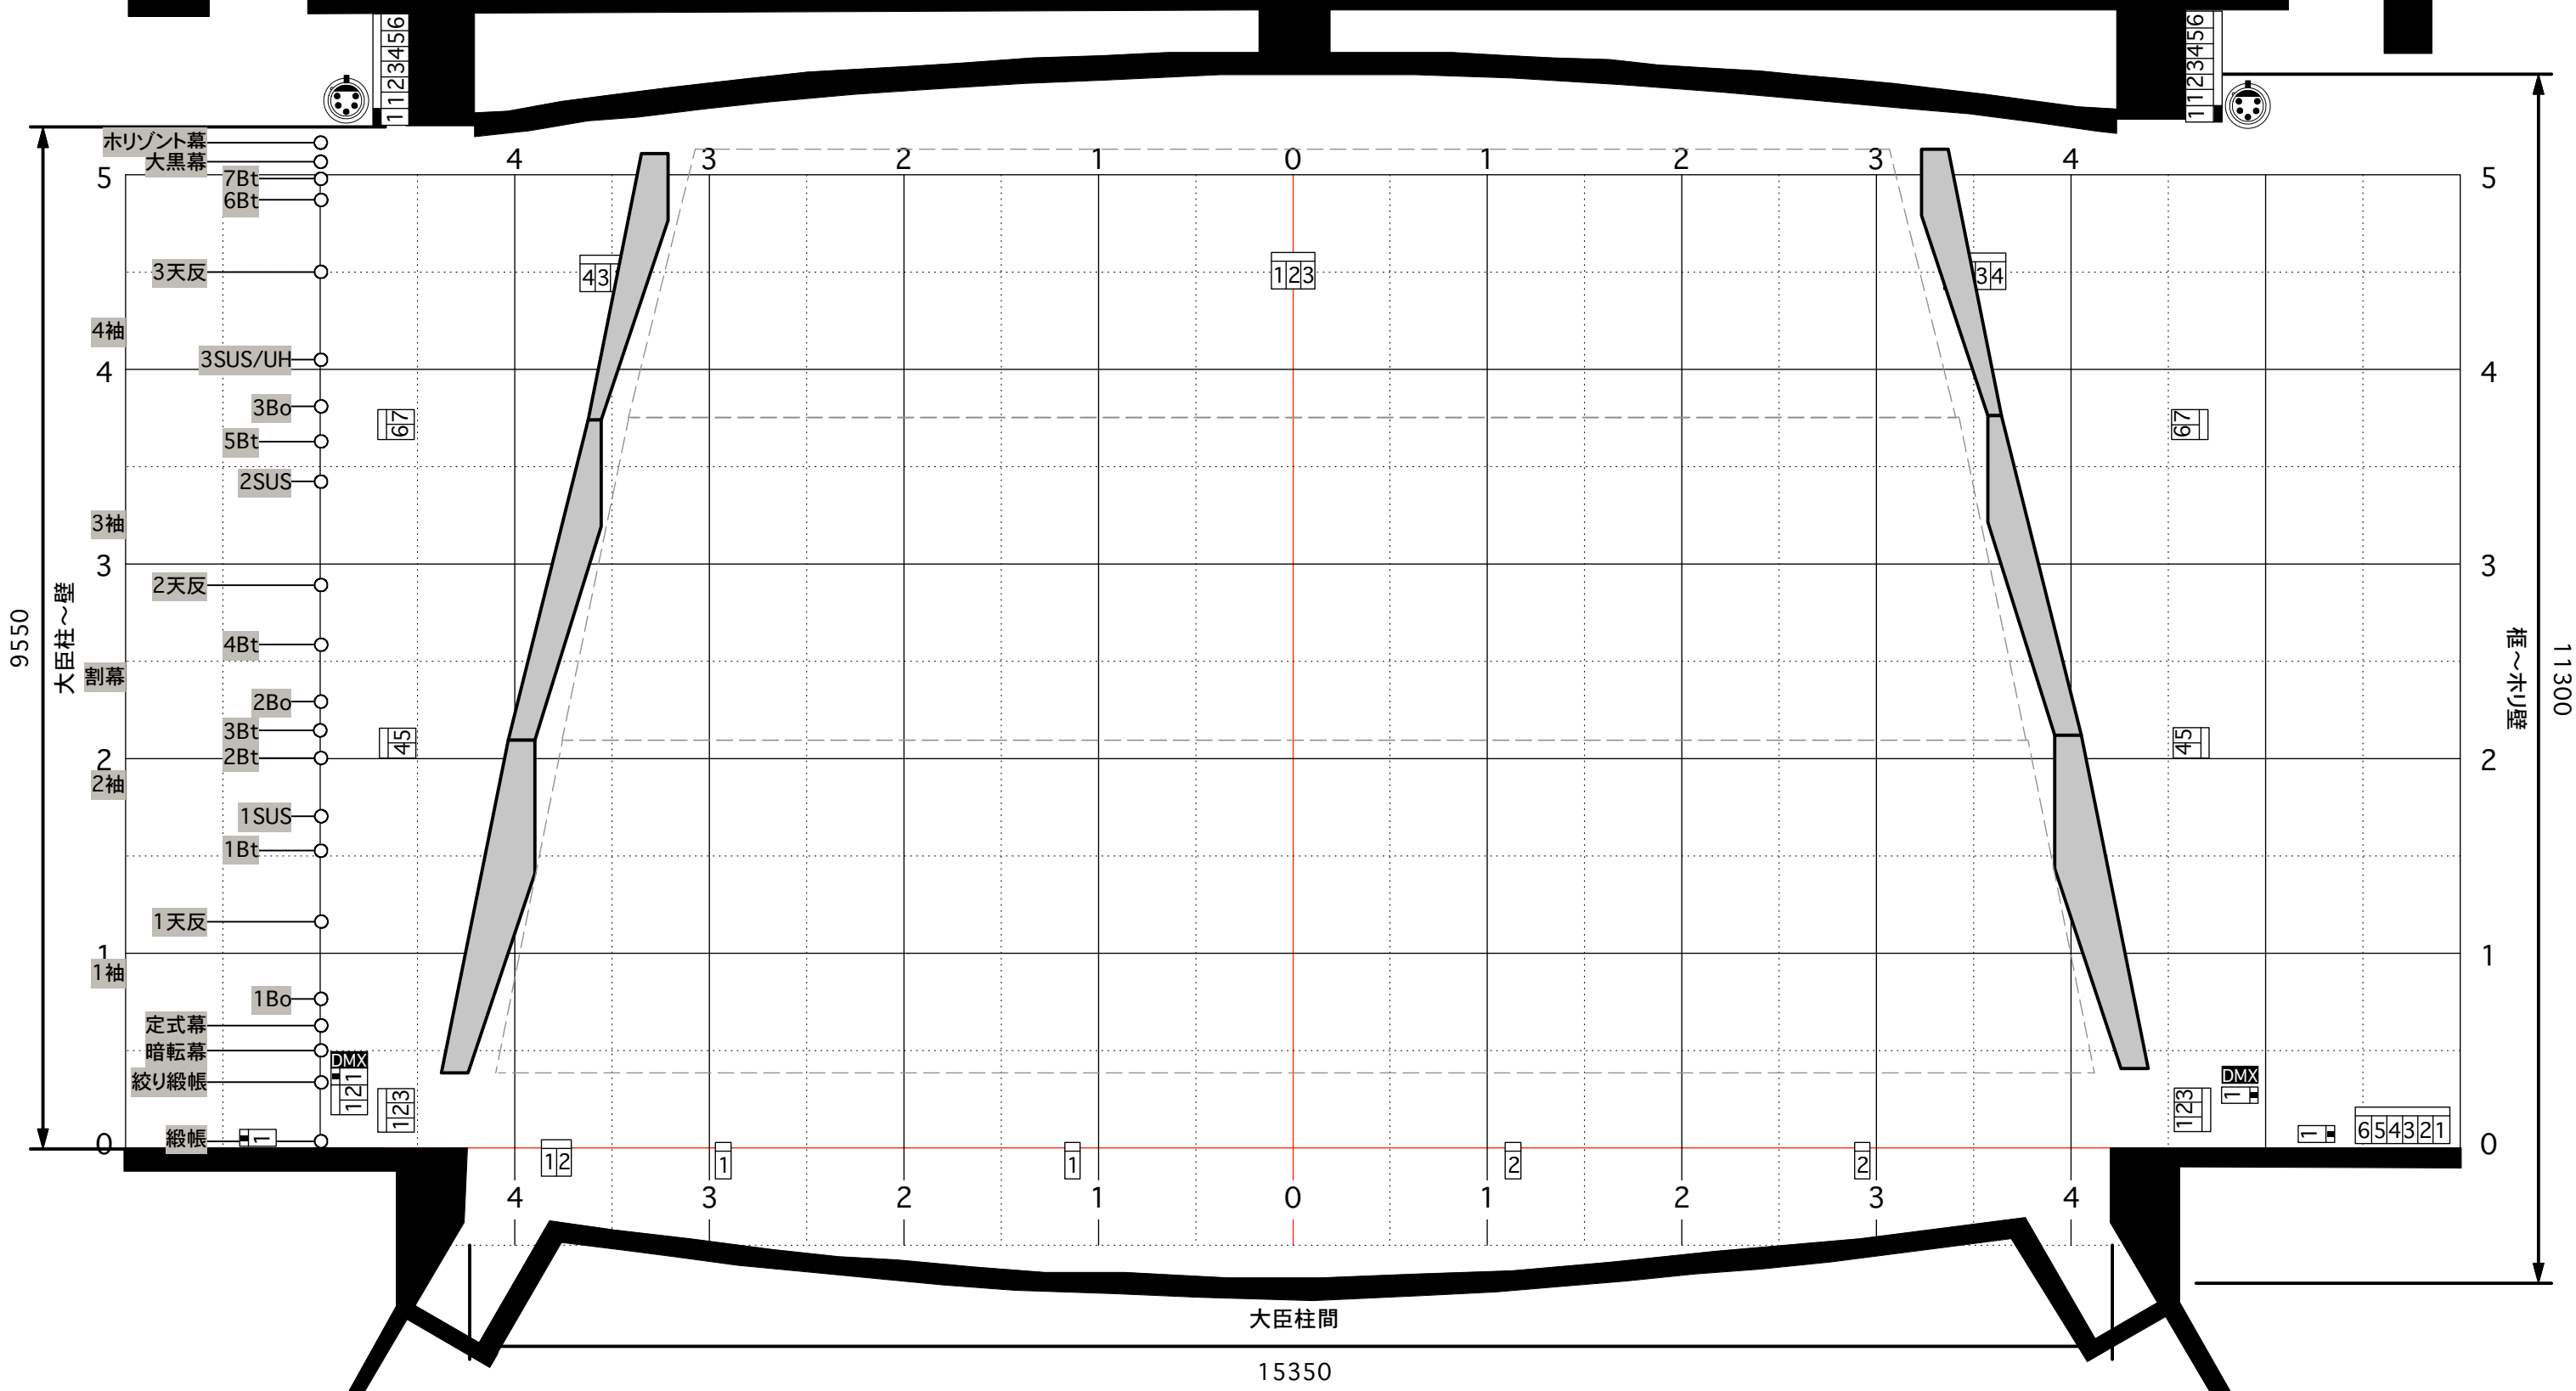

下手

舞台裏通路

上手

9550

11300

大臣柱間

15350

KEY

- 1 C型30A直回路(1口)
- 1 C型60A直回路(1口)
- 1 C型30A調光回路(1口)
- 12 C型30A調光回路(2口)
- 123 C型30A調光回路(3口)
- 1234 C型30A調光回路(4口)
- 123456 C型30A調光回路(6口)

- 1KW PlanoConvex
- 1KW Fresnel
- LH

TITLE	飯田文化会館大ホール 舞台平面図(反響板設置図)		
Ver.	2024.01.24	SCALE	1/60 (A3)
MEMO	■コネクタ形状■ SUS,Boの調光回路は全て20C(ミニC型)です。		