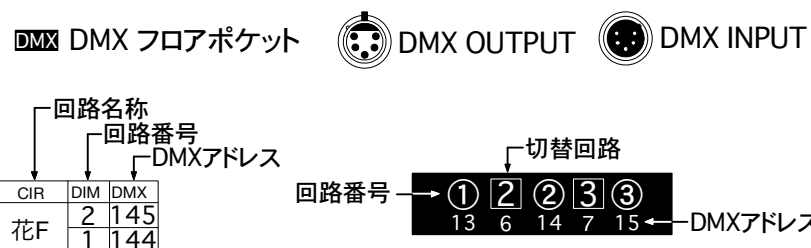

下手

舞台裏通路

上手

9550

11300

大臣柱間

15350

KEY

- 1 C型30A直回路(1口)
- 1 C型60A直回路(1口)
- 1 C型30A調光回路(1口)
- 12 C型30A調光回路(2口)
- 123 C型30A調光回路(3口)
- 1234 C型30A調光回路(4口)
- 123456 C型30A調光回路(6口)

- 1KW PlanoConvex
- 1KW Fresnel
- LH

TITLE	飯田文化会館大ホール 舞台平面図(反響板設置図)		
Ver.	2024.01.24	SCALE	1/60 (A3)
MEMO	■コネクタ形状■ SUS,Boの調光回路は全て20C(ミニC型)です。		