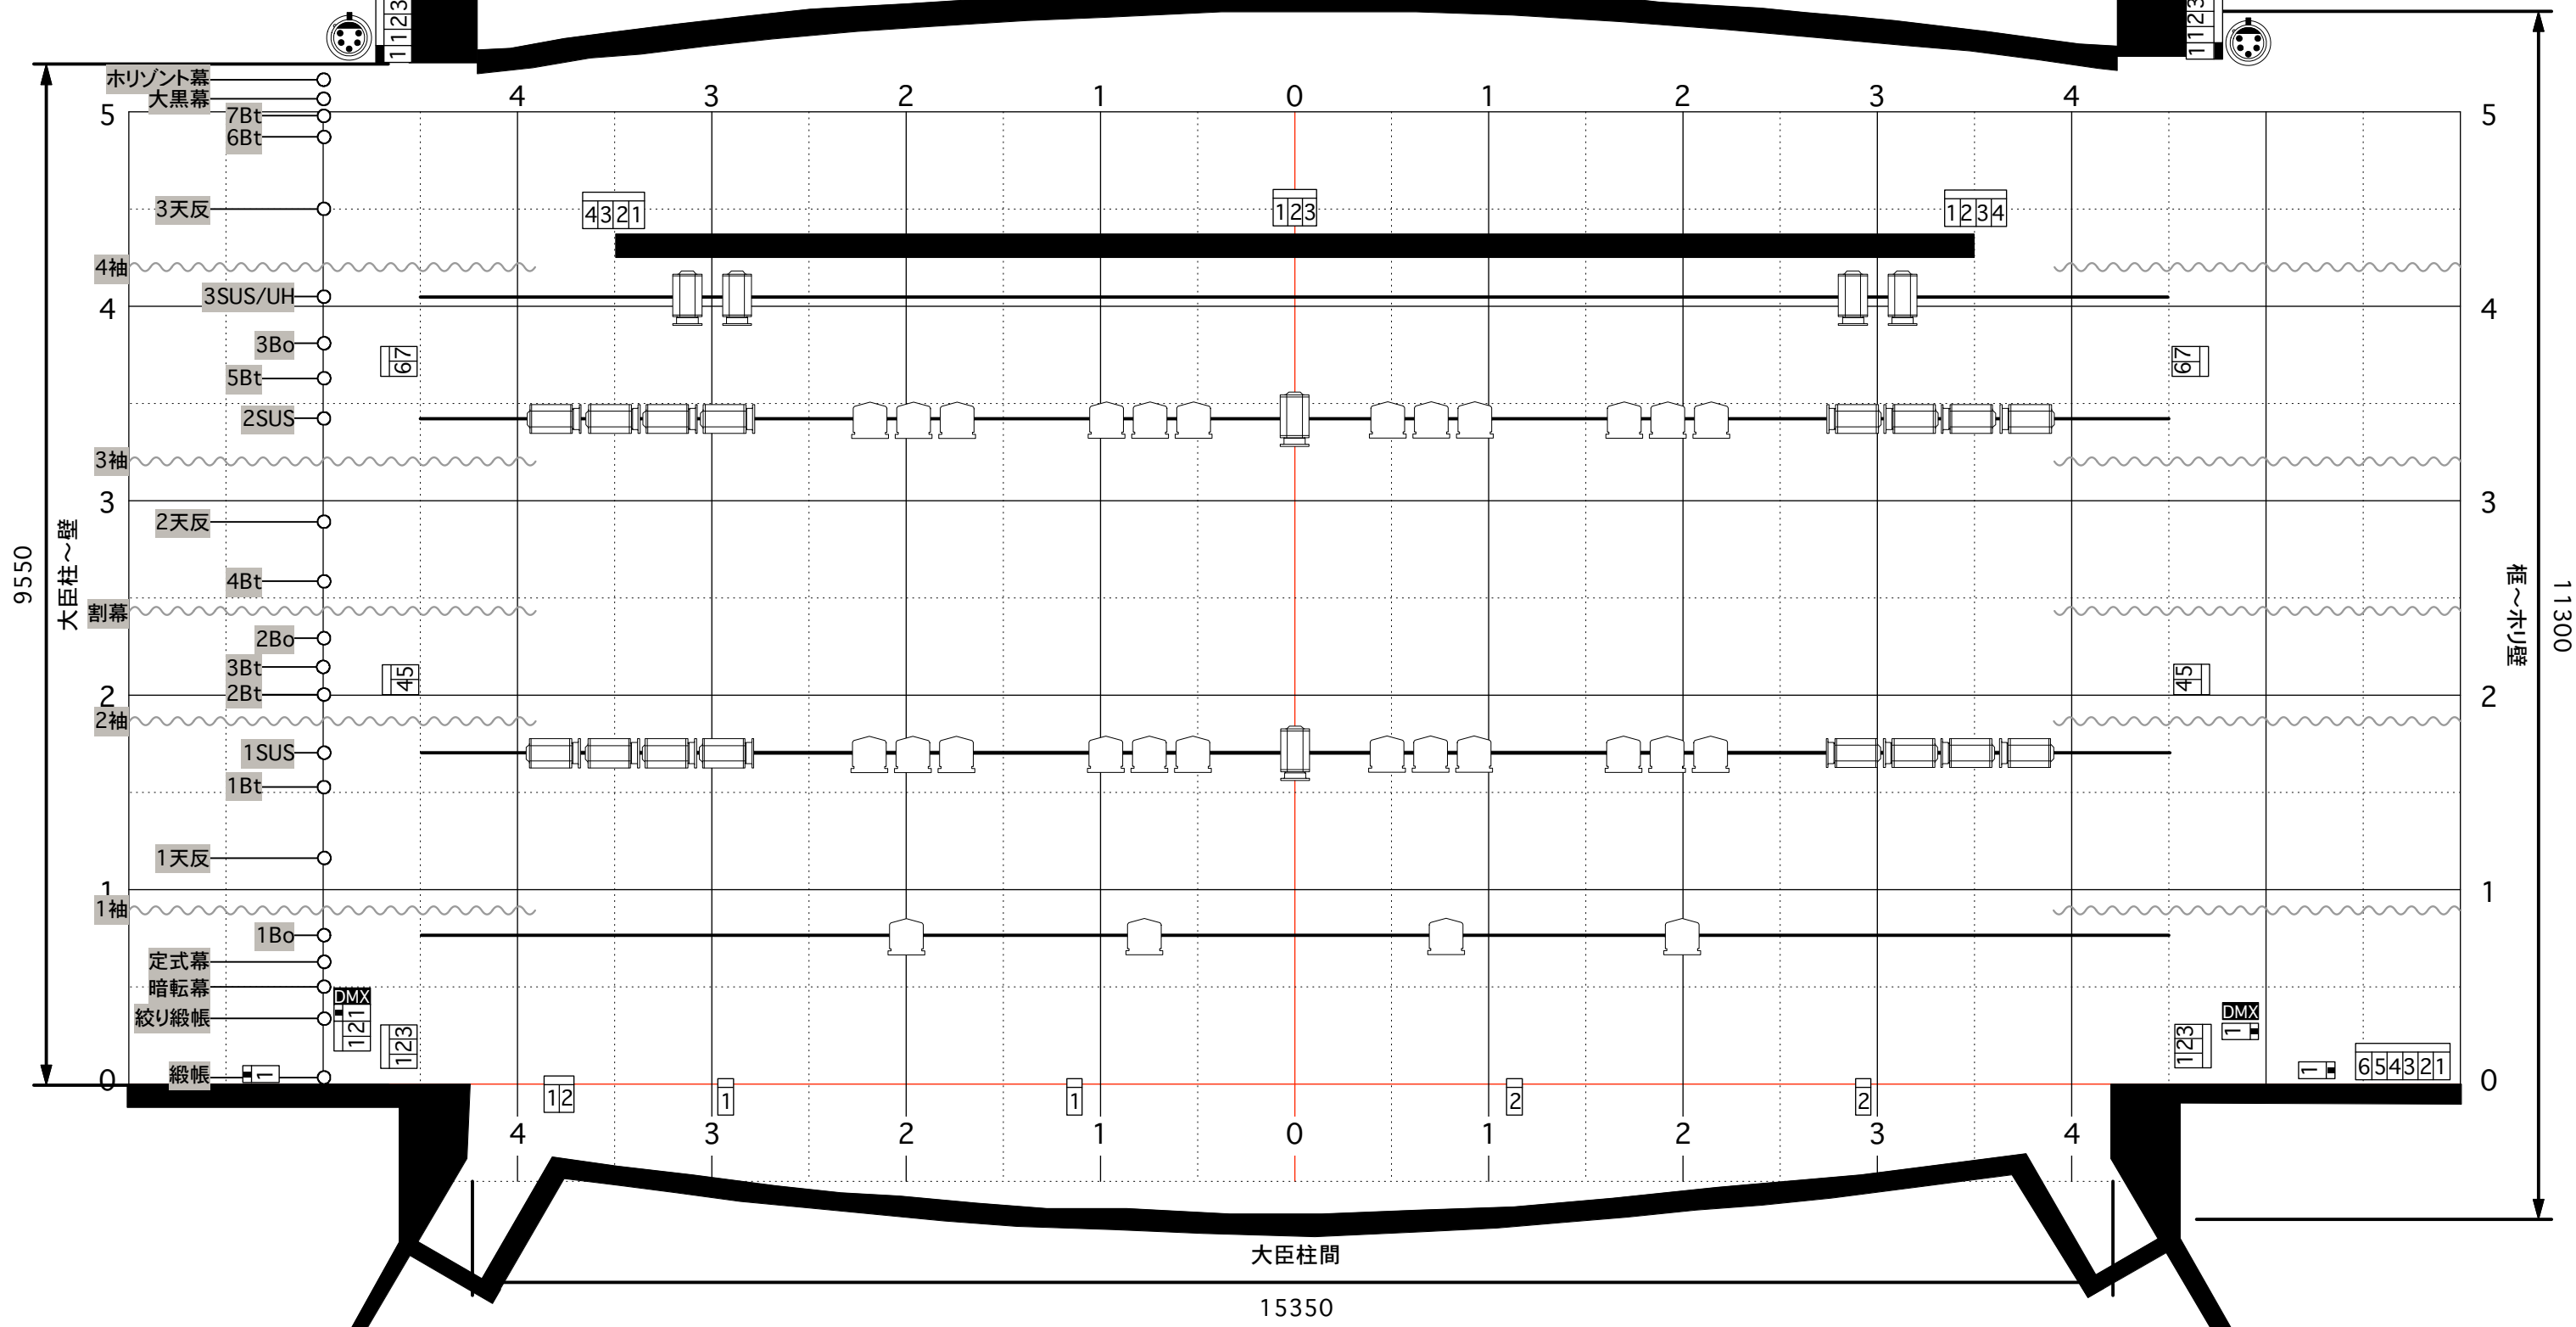

下手

舞台裏通路

上手

KEY

- ① C型30A直回路(1口)
- ② C型30A調光回路(1口)
- ①② C型30A調光回路(2口)
- ①②③ C型30A調光回路(3口)
- ①②③④ C型30A調光回路(4口)
- ①②③④⑤⑥ C型30A調光回路(6口)
- ① C型60A直回路(1口)
- ①② C型30A調光回路(2口)
- ①②③④ C型30A調光回路(4口)

- 1KW PlanoConvex
- 1KW Fresnel
- LH

TITLE	飯田文化会館大ホール 照明基本仕込図		
Ver.	2024.01.24	SCALE	1/60 (A3)
MEMO	■コネクタ形状■ SUS,Boの調光回路は全て20C(ミニC型)です。		