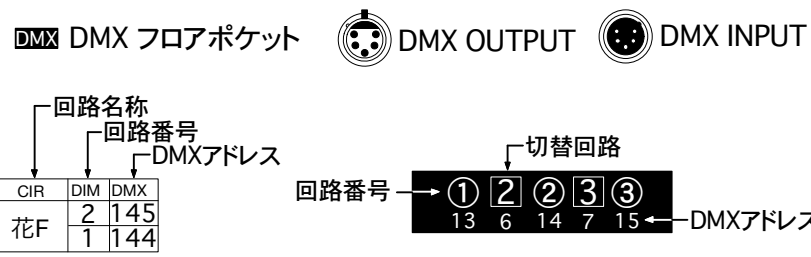

下手

舞台裏通路

上手

KEY

- ① C型30A直回路(1口)
- ② C型30A調光回路(1口)
- ①② C型30A調光回路(2口)
- ①②③ C型30A調光回路(3口)
- ①②③④ C型30A調光回路(4口)
- ①②③④⑤⑥ C型30A調光回路(6口)
- ① C型60A直回路(1口)
- ①② C型30A調光回路(2口)
- ①②③④ C型30A調光回路(4口)

- 1KW PlanoConvex
- 1KW Fresnel
- LH

TITLE	飯田文化会館大ホール 照明基本仕込図		
Ver.	2024.01.24	SCALE	1/60 (A3)
MEMO	■コネクタ形状■ SUS,Boの調光回路は全て20C(ミニC型)です。		