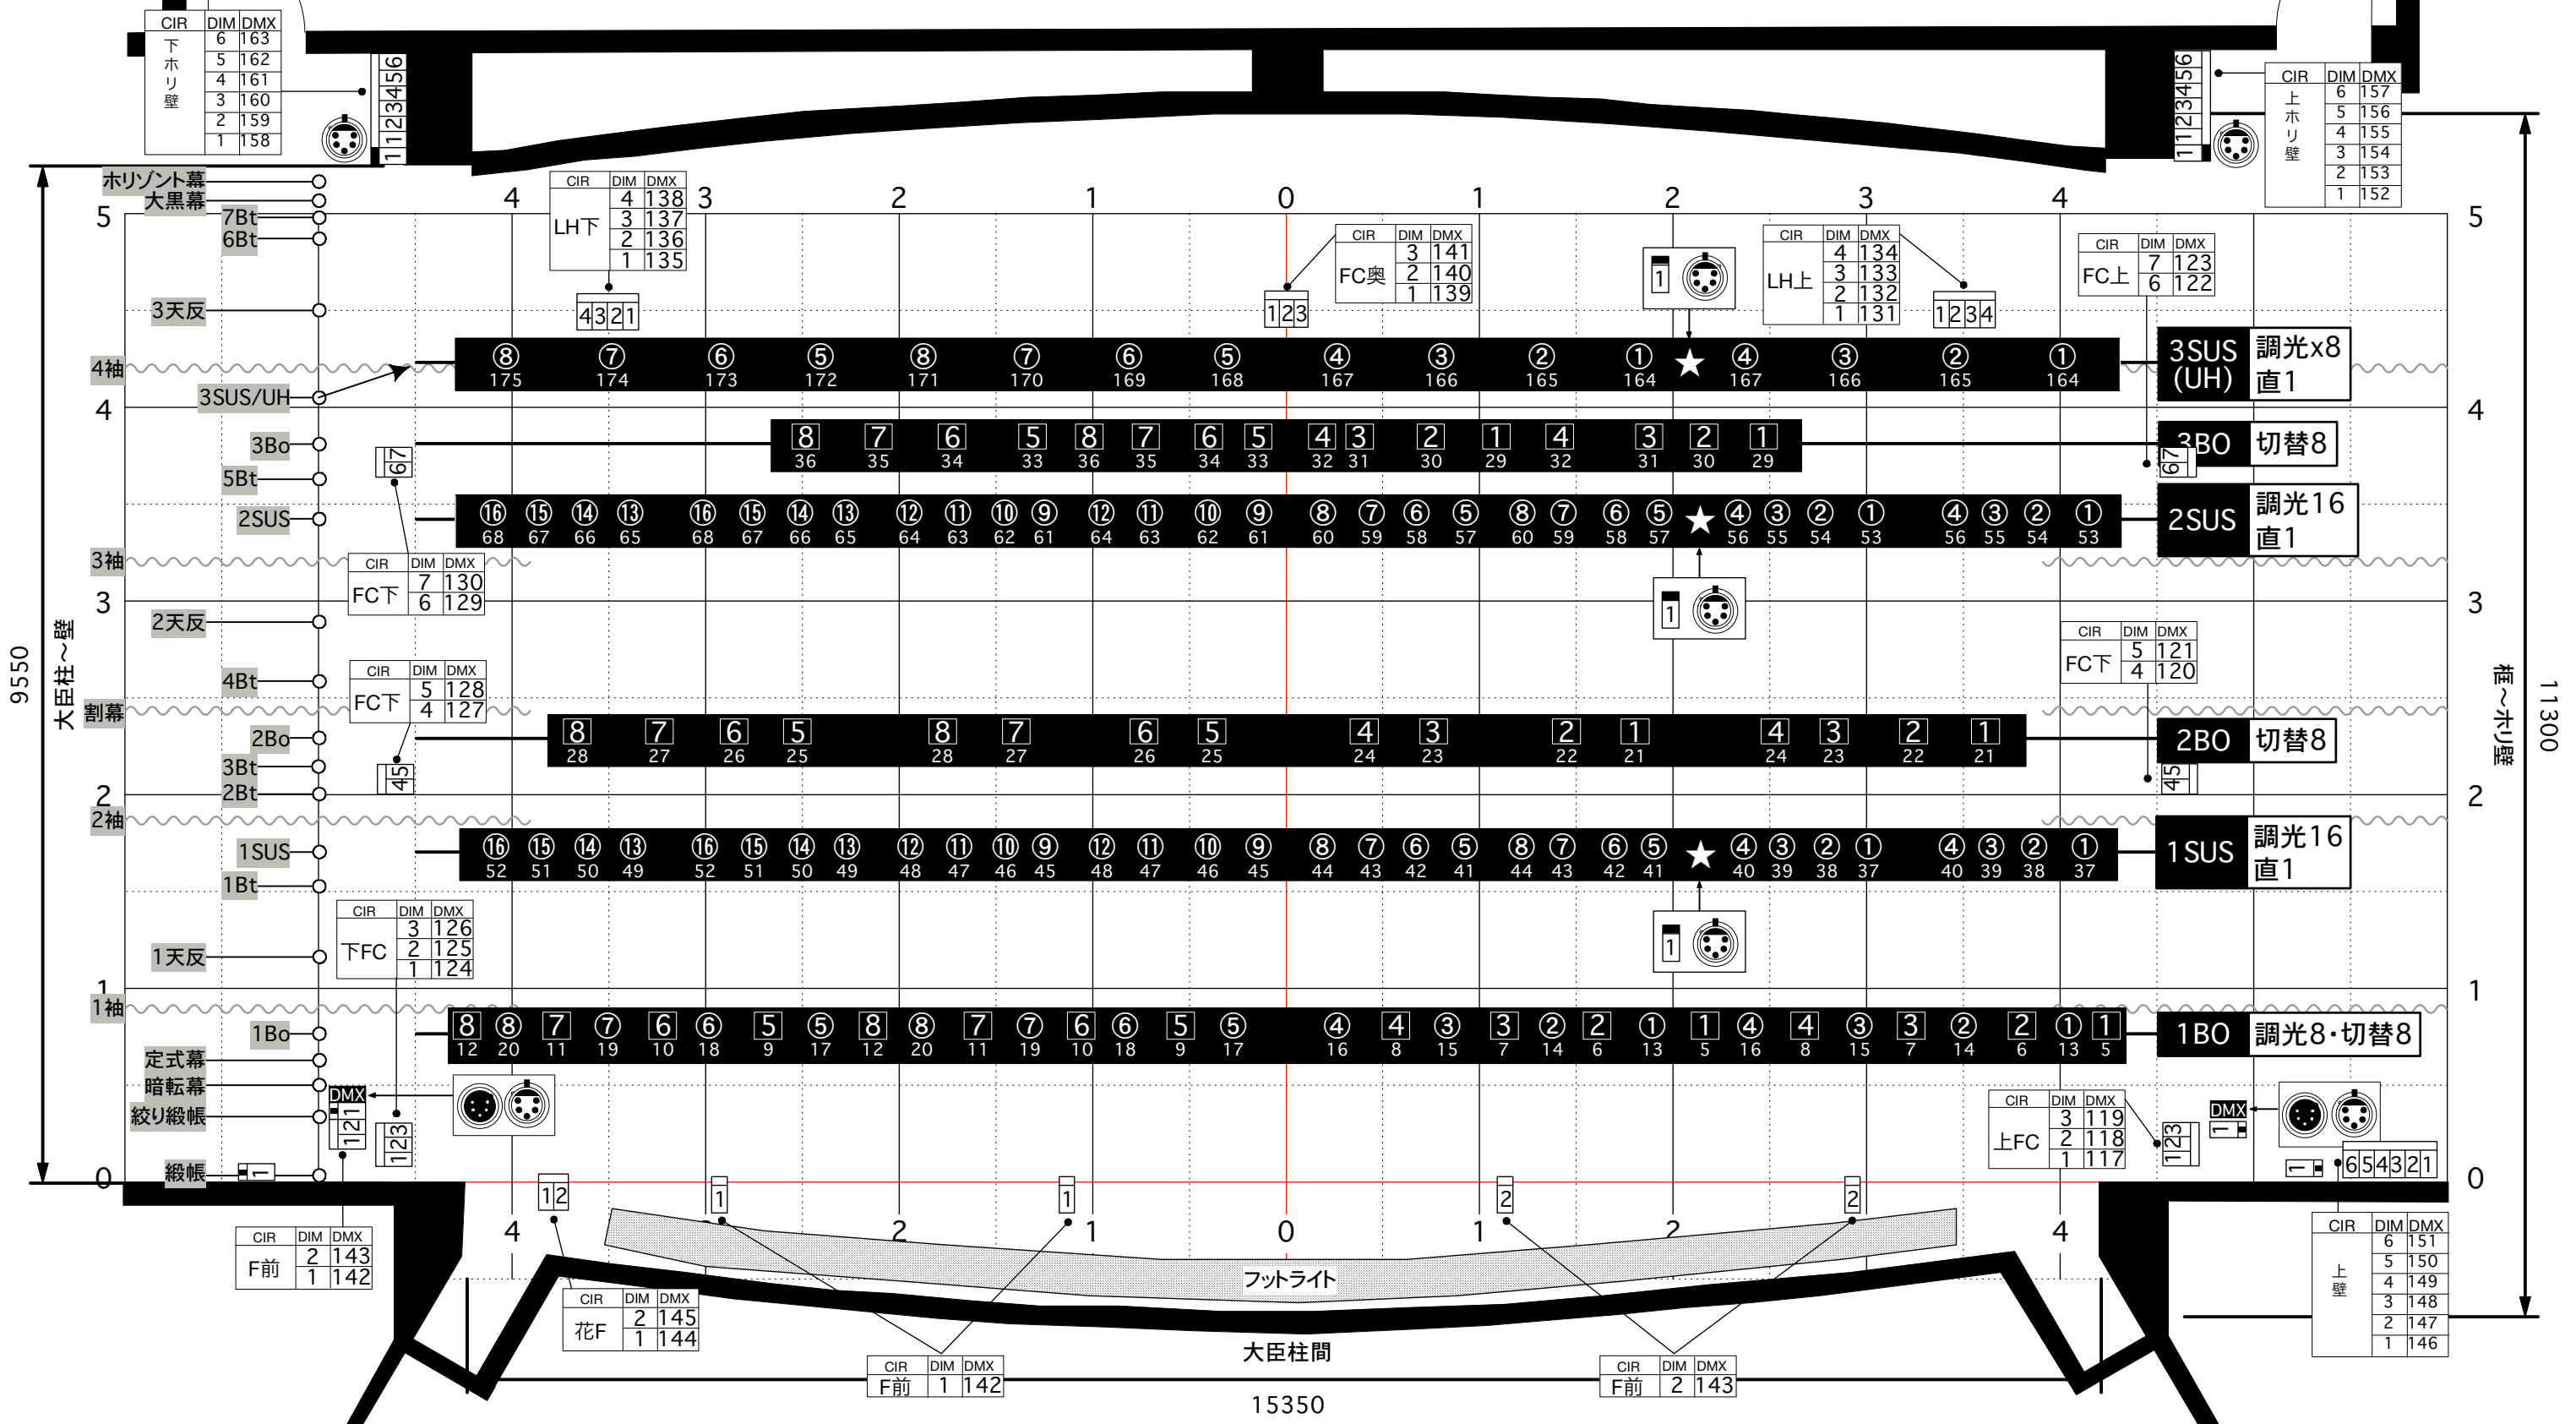

下手

舞台裏通路

上手

9550

11300

KEY

- ① C型30A直回路(1口)
- ② C型30A直回路(2口)
- ③ C型30A直回路(3口)
- ④ C型30A直回路(4口)
- ⑤ C型30A直回路(6口)
- ⑥ C型60A直回路(1口)
- ⑦ C型30A調光回路(1口)
- ⑧ C型30A調光回路(2口)
- ⑨ C型30A調光回路(3口)
- ⑩ C型30A調光回路(4口)
- ⑪ C型30A調光回路(6口)

- 1KW PlanoConvex
- 1KW Fresnel
- LH

TITLE	飯田文化会館大ホール 照明回路図及びDMXアドレス表 [サスペンションライト・フロア回路]		
Ver.	2024.01.24	SCALE	1/60 (A3)
MEMO	■コネクタ形状■ SUS,Boの調光回路は全て20C(ミニC型)です。		