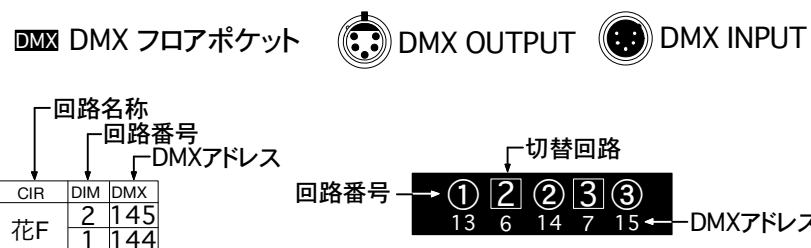

下手

舞台裏通路

上手

9550

11300

KEY

- ① C型30A直回路(1口)
- ② C型30A直回路(2口)
- ③ C型30A直回路(3口)
- ④ C型30A直回路(4口)
- ⑤ C型30A直回路(6口)
- ⑥ C型60A直回路(1口)
- ⑦ C型30A調光回路(1口)
- ⑧ C型30A調光回路(2口)
- ⑨ C型30A調光回路(3口)
- ⑩ C型30A調光回路(4口)
- ⑪ C型30A調光回路(6口)

- 1KW PlanoConvex
- 1KW Fresnel
- LH

TITLE	飯田文化会館大ホール 照明回路図及びDMXアドレス表 [サスペンションライト・フロア回路]		
Ver.	2024.01.24	SCALE	1/60 (A3)
MEMO	■コネクタ形状■ SUS,Boの調光回路は全て20C(ミニC型)です。		