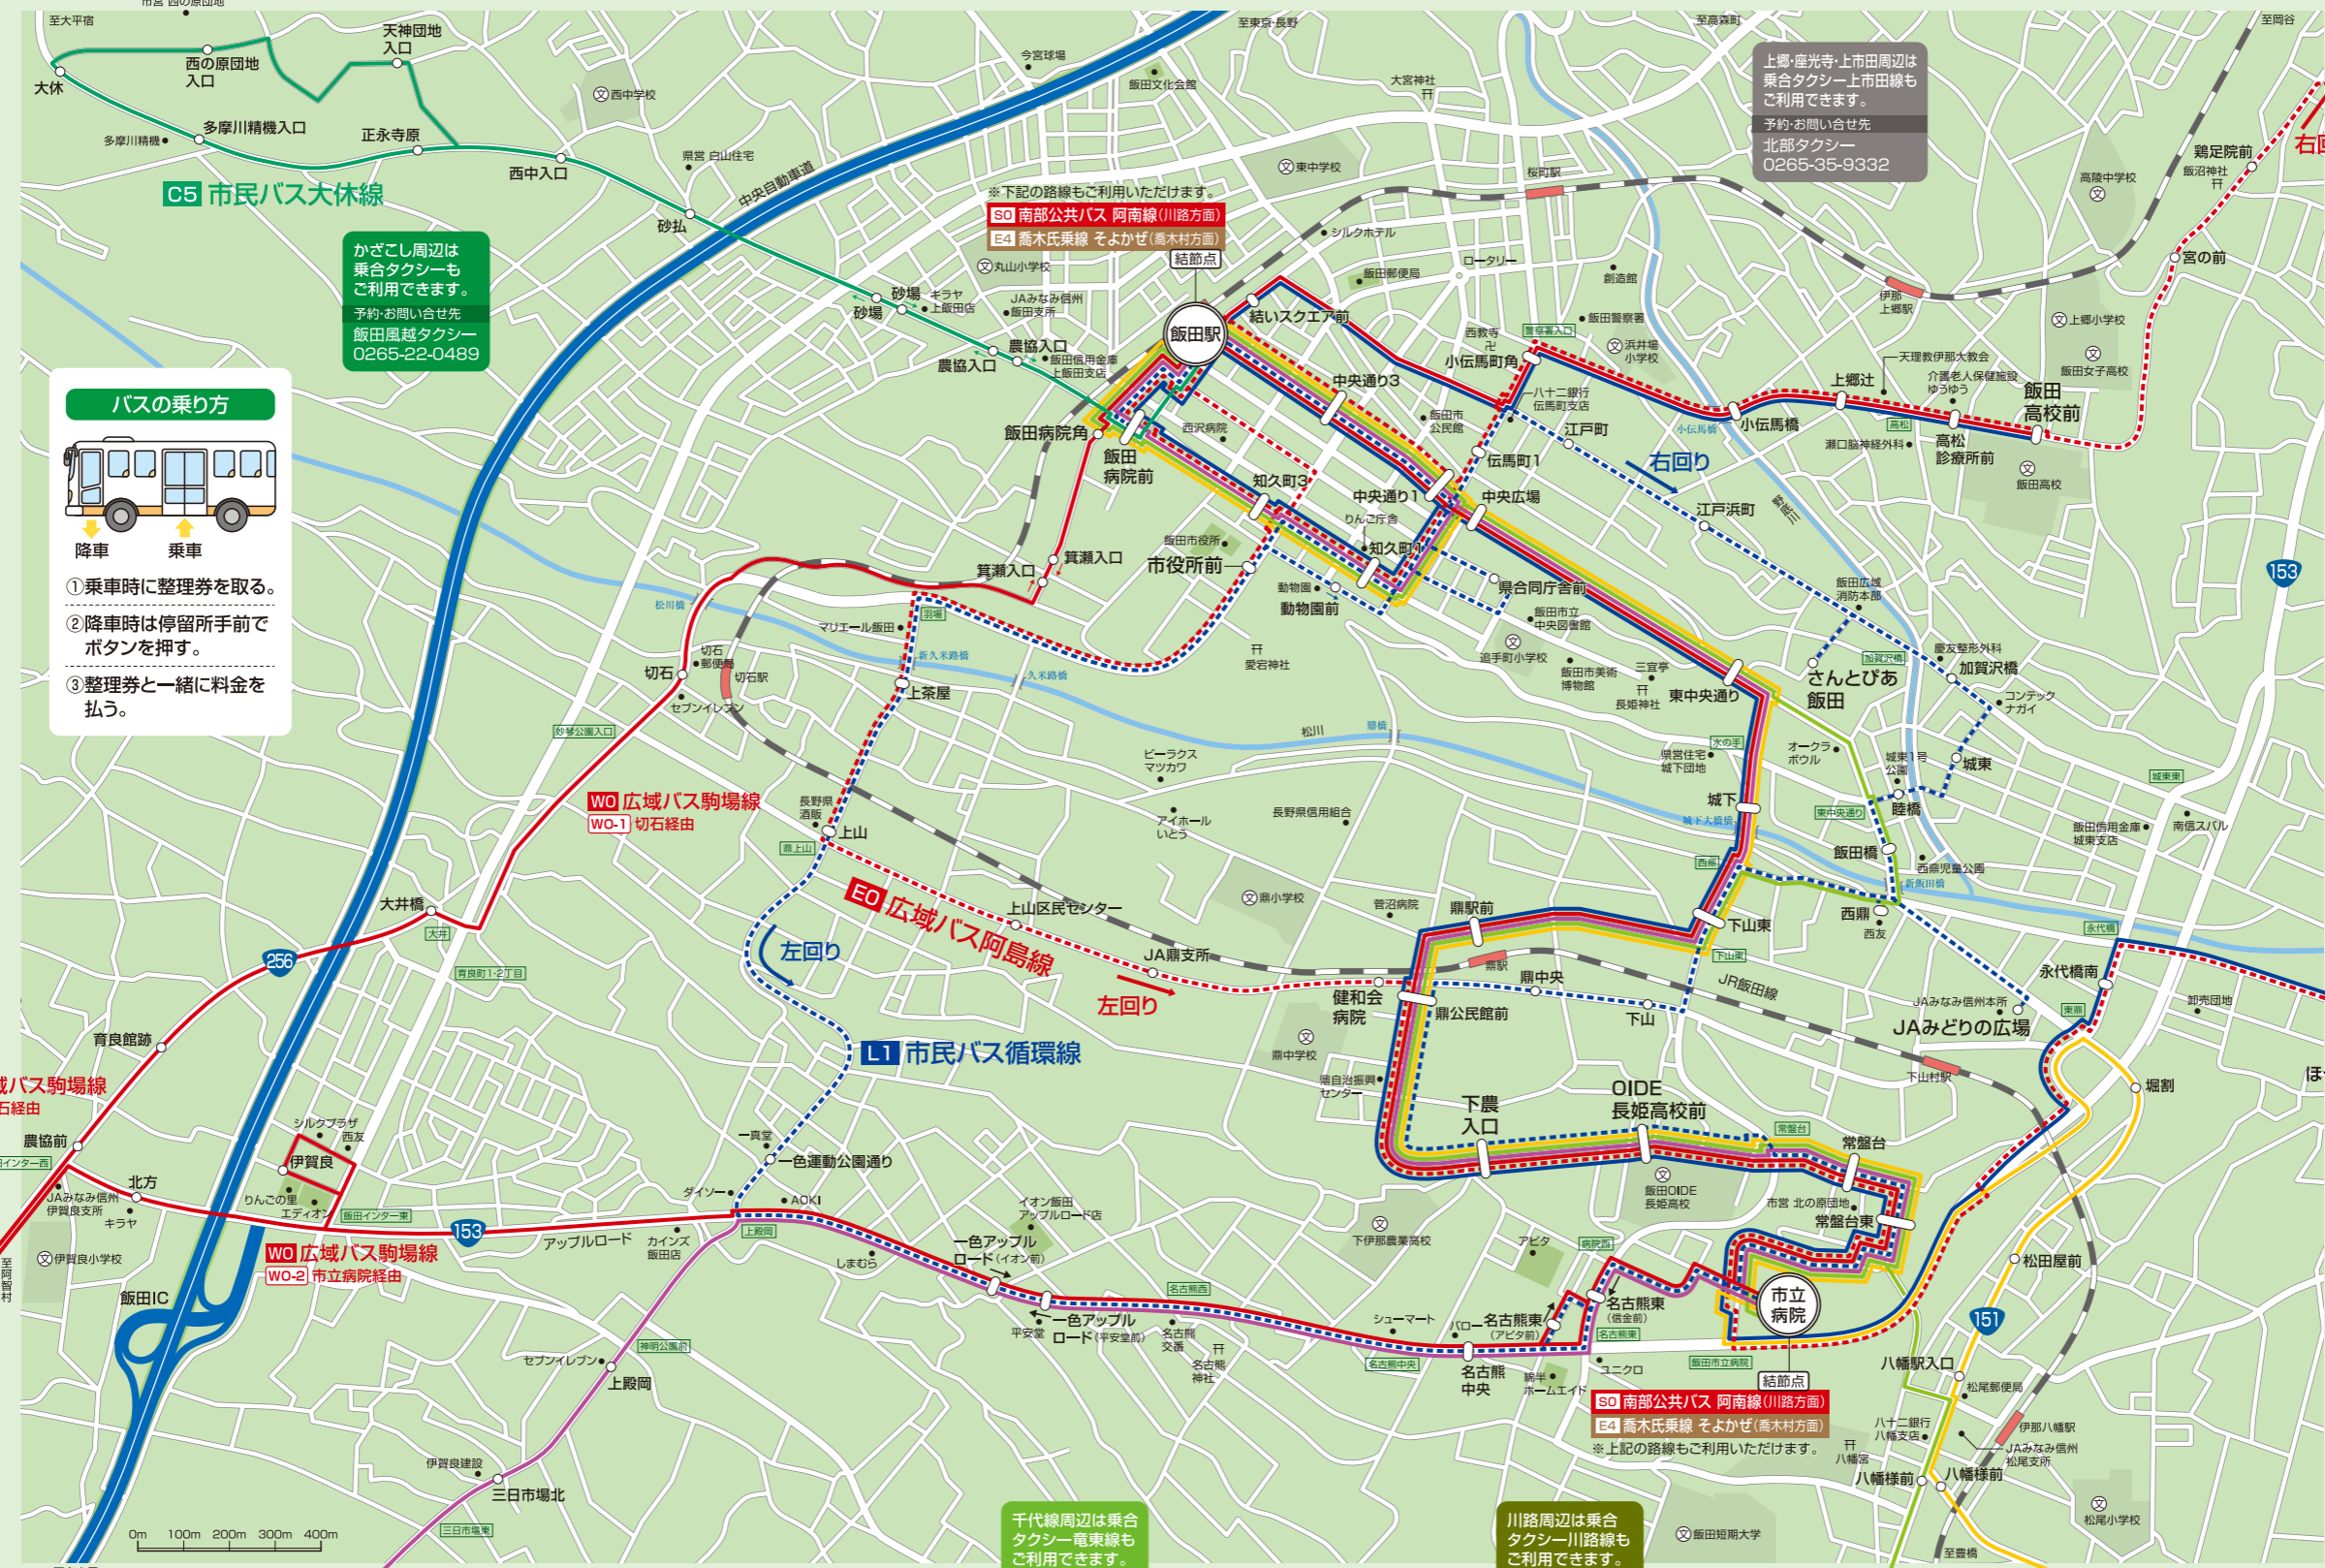

飯田市 市民バス 広域バス 経路MAP

1. **EO** 広域バス 阿島線
   - **WO** 広域バス 駒場線
   - **E1** 広域バス 遠山郷線
   - **E2** 広域バス 平岡線
   - **L1** 市民バス 循環線
   - **C2** 市民バス 久堅線
   - **C3** 市民バス 千代線
   - **C4** 市民バス 三穂線
   - **C5** 市民バス 大休線
2. ○...各停留所
   ◎...結節点
   ※複数路線が発着する、乗換えができる停留所

西部山麓線周辺は乗合タクシー・山本西部山麓線もご利用できます。
予約・お問い合わせ先
アップルキャブ
0265-28-2828

W1 西部コミュニティバス
平谷村・根羽村方面
結節点 こまなば
中間 団地入口

WO 広域バス駒場線
阿智高等学校前
中間 団地入口
平谷村 根羽村 方面
結節点 こまなば
役場入口
伍和入口
駒場西
局前
普山入口
阿智川大橋
屋神温泉東
朝市広場前
恩出
屋神温泉郷

バスの乗り方

降車 乗車

1. 乗車時に整理券を取る。
2. 降車時は停留所手前でボタンを押す。
3. 整理券と一緒に料金を払う。

かざこし周辺は乗合タクシーもご利用できます。
予約・お問い合わせ先
飯田風越タクシー
0265-22-0489

※下記の路線もご利用いただけます。
EO 南部公共バス 阿南線(川路方面)
E4 高木氏乗線 そよかぜ(高木村方面)

上郷・産光寺・上市周辺は乗合タクシー・上市田線もご利用できます。
予約・お問い合わせ先
北部タクシー
0265-35-9332

千代線周辺は乗合タクシー・電東線もご利用できます。
予約・お問い合わせ先
アップルキャブ
0265-28-2828

川路周辺は乗合タクシー・川路線もご利用できます。
予約・お問い合わせ先
朝日交通
0265-23-6851

久堅線周辺は乗合タクシー・電東線もご利用できます。
予約・お問い合わせ先
アップルキャブ
0265-28-2828

遠山郷線周辺は乗合タクシー・遠山郷線・上村線・下栗線・須沢線・上島線もご利用できます。
予約・お問い合わせ先
天竜観光タクシー
0260-36-2205

1. **C4 市民バス三穂線**
   三穂線周辺は乗合タクシー・三穂線もご利用できます。
   予約・お問い合わせ先
   朝日交通
   0265-23-6851
2. 三穂小学校下
   - 三穂診療所前
   - 柳桜
   - 伊豆木南平
   - 高本下
   - 立石

この色のエリアは、フリー乗降できます。
※停留所以外でも乗り降りできる区間です。乗車の際は、手をあげてください。
(交通安全上、乗降できない場所もあります)

平岡線周辺は乗合タクシー・平岡線もご利用できます。
お問い合わせ先
遠山タクシー
0260-32-2061

1. **E2 広域バス平岡線**
   神原方面 (結節点)
2. 法全寺
   - 好元屋前
   - 山中口
   - 米川
   - 野池入口
   - 辻商店前
   - 千代小学校前
   - 大部
   - 上尾林
   - 尾林
   - 村沢屋前
   - 安戸
   - 掃運
   - 大龍寺入口
   - 中原二又路
   - 羽入田
   - 本木
   - 田中
   - 舟渡
   - 時又
   - 電兵衛郵便局
   - 嶋
   - 駒林
   - 駄科南平
   - 駄科下平
   - 水元
   - 下平
   - 上久堅橋
   - 柿の沢
   - 牧の内
   - 溝平上
   - 溝平下
   - 知久平

久堅線周辺は乗合タクシー・電東線もご利用できます。
予約・お問い合わせ先
アップルキャブ
0265-28-2828

八重河内周辺は乗合タクシー・八重河内線もご利用できます。
予約・お問い合わせ先
遠山タクシー
0260-32-2061

1. **C2 市民バス久堅線**
2. 代田
   - 緑ヶ丘中学校入口
   - 毛賀
   - 湯屋前
   - 駄科南平
   - 駄科下平
   - 水元
   - 下平
   - 上久堅橋
   - 柿の沢
   - 牧の内
   - 溝平上
   - 溝平下
   - 知久平
   - 下久堅小学校前
   - 溝平入口

遠山郷線周辺は乗合タクシー・遠山郷線・上村線・下栗線・須沢線・上島線もご利用できます。
予約・お問い合わせ先
天竜観光タクシー
0260-36-2205

1. **E1 広域バス遠山郷線**
2. 地域交流センター
   - 郵便局前
   - かぐらの湯
   - 中村入口
   - 八日市場
   - 八名瀬
   - 上島
   - 上沢
   - 本谷口
   - 木沢
   - 川合前
   - 小連木
   - 畑上
   - 畑下
   - 日影
   - 観音前
   - 大島
   - 酒屋前
   - 抽出
   - 中学校前
   - 上新町
   - 丸五商店前

- 交通状況により、多少早遅通過することもありますので、ご了承ください。
- 一部の路線・時間帯では、車イスのまま乗車できますが、ご利用の際は信南交通へご確認ください。
- お盆・年末年始は、特別運行になりますのでご注意ください。

1. **EO 広域バス阿島線**
2. 北原
   - 伊久間団地
   - 伊久間消防詰所前
   - 丸山前
   - 伊久間
   - 伊久間1号線入口
   - 小川渡
   - 交流センター (結節点)
   - 内山自動車板金前
   - せき下橋南
   - 北消防センター前 (結節点)
   - 阿島北
   - 阿島
   - 山上前
   - 里原
   - 鍛冶垣外
   - 自動車学校入口
   - 中河原
   - 欠野
   - 高岡
   - エス・パード
   - 元善光寺入口
   - 元善光寺駅前
   - 七草団地入口
   - 正泉寺
3. 豊丘村営バス
   T2 滝川阿島北県道線
   T7 壬生沢線
   豊丘村方面
4. 結節点
   結節点
   結節点
5. 豊木村コミュニティバス
   E5 阿島線
   E6 伊久間線
   豊木村内(方面)