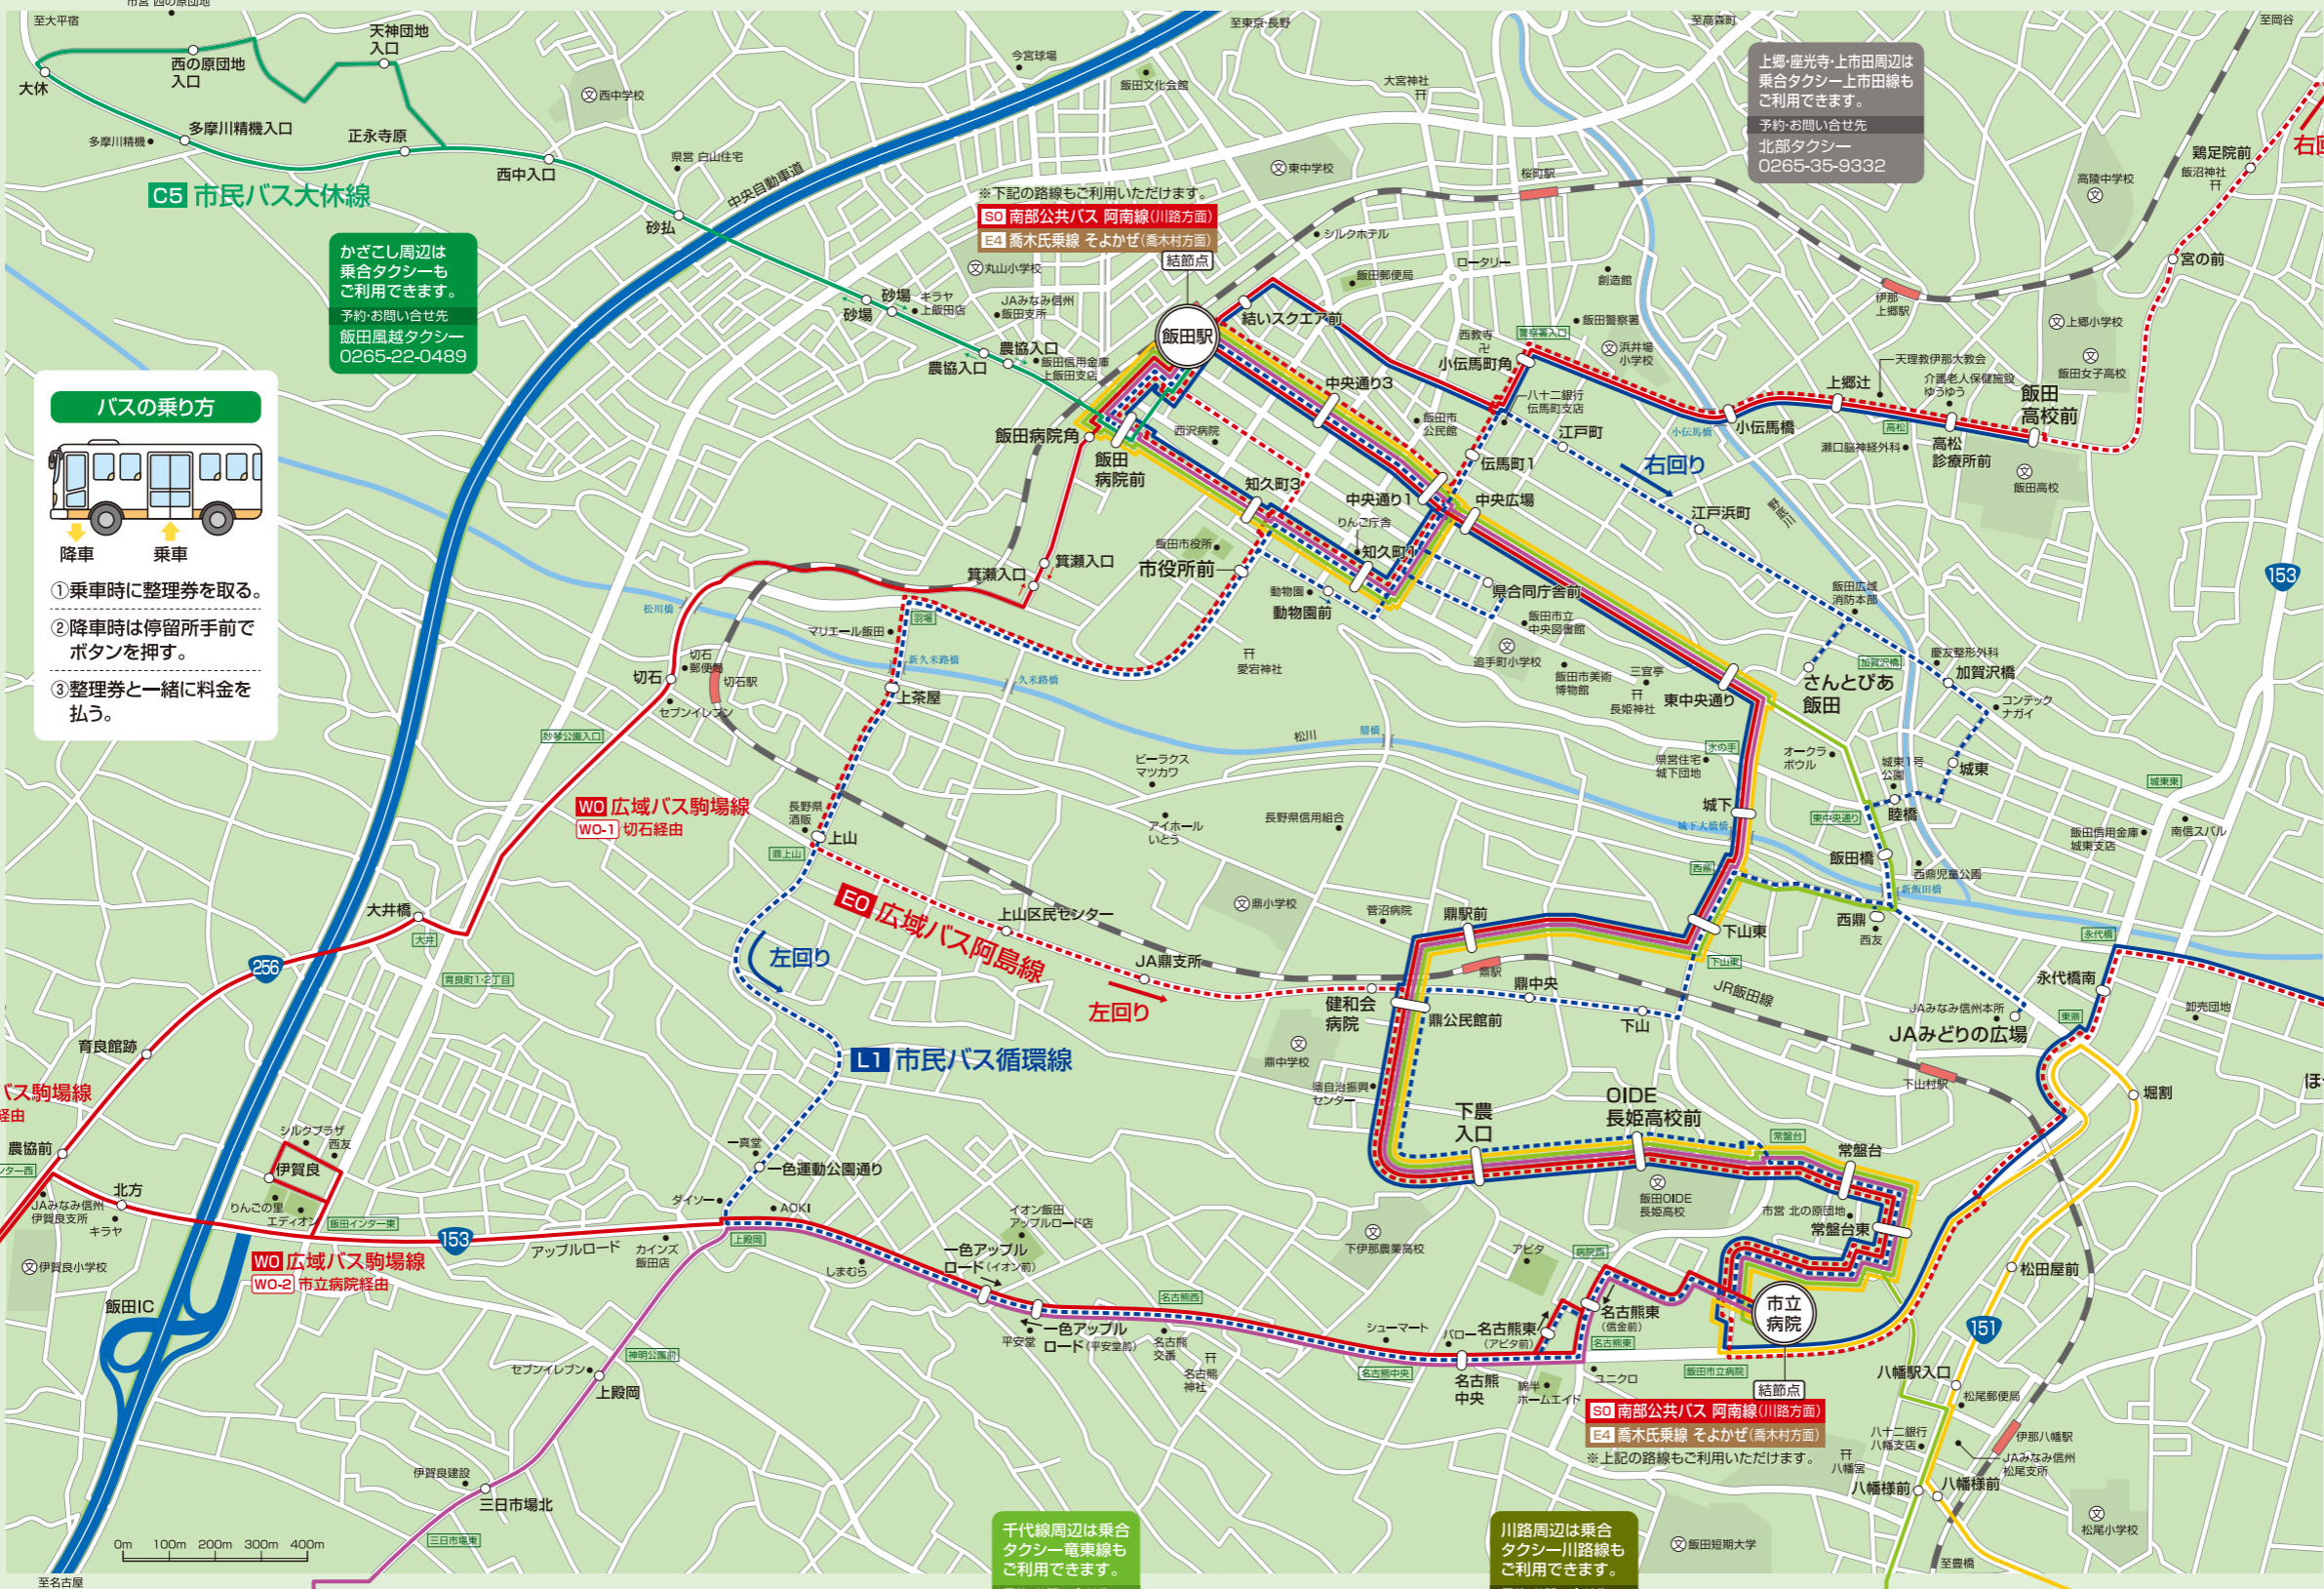

飯田市 市民バス 広域バス 経路MAP

1. **E0** 広域バス 阿島線
   - **W0** 広域バス 駒場線
   - **E1** 広域バス 遠山郷線
   - **E2** 広域バス 平岡線
   - **L1** 市民バス 循環線
   - **C2** 市民バス 久堅線
   - **C3** 市民バス 千代線
   - **C4** 市民バス 三穂線
   - **C5** 市民バス 大休線
2. ○…各停留所
   ◎…結節点
   ※複数路線が発着する、乗換えができる停留所

バスの乗り方

1. 乗車時に整理券を取る。
2. 降車時は停留所手前でボタンを押す。
3. 整理券と一緒に料金を払う。

西部山麓線周辺は乗合タクシー山本西部山麓線もご利用できます。
予約・お問い合わせ先
アップルキャブ
0265-28-2828

1. **W1** 西部コミュニティバス
2. 平谷村
   - 根羽村
   - 中関
   - 阿智高校前
   - 中間団地入口
   - 役場入口
   - 伍和入口
   - 駒場西
   - 局前
   - 曾山入口
   - 阿智川大橋
   - 屋神温泉東
   - 朝市広場前
   - 恩出
   - 屋神温泉郷

1. **W0** 広域バス駒場線
2. WO-1 切石経由
   - WO-2 市立病院経由
   - 飯田IC
   - 飯田運動公園
   - 飯田運動公園
   - 下中村
   - 朝臣
   - 小林商店
   - 久米入口
   - 梨子洞
   - 数田
   - 久保田屋前
   - 興徳寺下
   - 三穂小学校前
   - 三穂小学校下
   - 立石
   - 高本下
   - 伊豆木南平
   - 柳桜

三穂線周辺は乗合タクシー三穂線もご利用できます。
予約・お問い合わせ先
朝日交通
0265-23-6851

平岡線周辺は乗合タクシー平岡線もご利用できます。
お問い合わせ先
遠山タクシー
0260-32-2061

1. **E2** 広域バス平岡線
2. 法全寺
   - 好元屋前
   - 山中口
   - 米川
   - 野池入口
   - 辻商店前
   - 千代小学校前
   - 大郡
   - 上尾林
   - 尾林
   - 村沢屋前
   - 安戸
   - 掃通
   - 大蔵寺入口
   - 中原二又路
   - 羽入田
   - 本木
   - 田中
   - 舟渡
   - 時又
   - 電丘郵便局
   - 嶋
   - 駒橋
   - 桐林交差点
   - 駄科南平
   - 駄科下平
   - 水元
   - 下平
   - 上久堅橋
   - 上久堅橋
   - 柿の沢
   - 牧の内
   - 瀬平上
   - 瀬平下
   - 知久平
   - 下久堅小学校前
   - 溝平入口
   - 溝平
   - 清水
   - 主膳
   - 黒川前
   - 万場
   - 上町
   - 学校前
   - 診療所前
   - 住宅前
   - 赤沢

久堅線周辺は乗合タクシー電東線もご利用できます。
予約・お問い合わせ先
アップルキャブ
0265-28-2828

八重河内周辺は乗合タクシー八重河内線もご利用できます。
予約・お問い合わせ先
遠山タクシー 0260-32-2061

千代線周辺は乗合タクシー電東線もご利用できます。
予約・お問い合わせ先
アップルキャブ
0265-28-2828

川路周辺は乗合タクシー川路線もご利用できます。
予約・お問い合わせ先
朝日交通
0265-23-6851

1. **C2** 市民バス久堅線
2. 代田
   - 緑ヶ丘中学校入口
   - 毛賀
   - 明
   - 清水
   - 主膳
   - 知久平
   - 溝平入口
   - 溝平
   - 瀬平上
   - 瀬平下
   - 上久堅橋
   - 上久堅橋
   - 柿の沢
   - 牧の内
   - 瀬平上
   - 瀬平下
   - 知久平
   - 下久堅小学校前
   - 溝平入口
   - 溝平
   - 清水
   - 主膳
   - 黒川前
   - 万場
   - 上町
   - 学校前
   - 診療所前
   - 住宅前
   - 赤沢

遠山郷線周辺は乗合タクシー遠山郷線・上村線下乗線・須沢線・上島線もご利用できます。
予約・お問い合わせ先
天竜観光タクシー
0260-36-2205

1. **E0** 広域バス阿島線
2. 北原
   - 桑珍館前
   - 富田辻
   - 第二小学校入口
   - 馬草田
   - 一本木
   - 大和知
   - 久保の下
   - 氏兼
   - 近藤商店前
   - 小沢橋
   - 程野
   - 柄沢橋
   - 宮の前
   - 東前
   - うとどち
   - 行者
   - 上中郷
   - 新島
   - コミュニティ前
   - 下中郷
   - 黒川前
   - 万場
   - 上町
   - 学校前
   - 診療所前
   - 住宅前
   - 赤沢

1. **E1** 広域バス遠山郷線
2. 北原
   - 桑珍館前
   - 富田辻
   - 第二小学校入口
   - 馬草田
   - 一本木
   - 大和知
   - 久保の下
   - 氏兼
   - 近藤商店前
   - 小沢橋
   - 程野
   - 柄沢橋
   - 宮の前
   - 東前
   - うとどち
   - 行者
   - 上中郷
   - 新島
   - コミュニティ前
   - 下中郷
   - 黒川前
   - 万場
   - 上町
   - 学校前
   - 診療所前
   - 住宅前
   - 赤沢

豊丘村営バス
T2 滝川阿島北東道線
T7 壬生沢線
豊丘村方面

豊木村コミュニティバス
E5 阿島線
E6 伊久間線
豊木村内(方面)