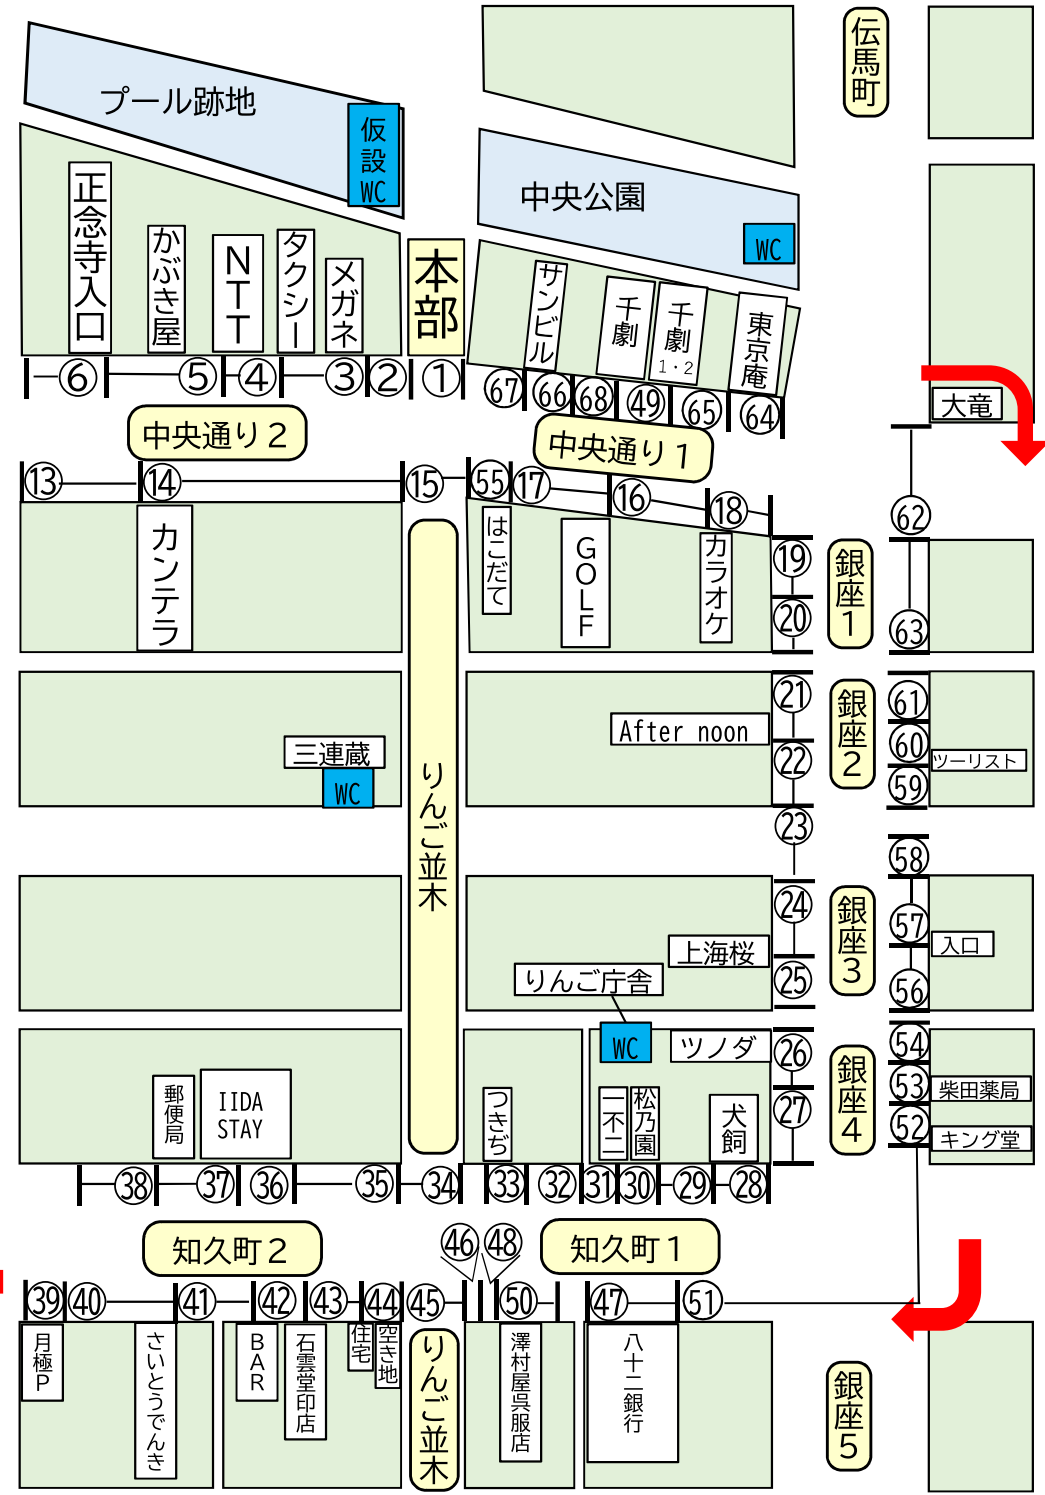

中央通り 4

知久町 4

中央通り 3

知久町 3

市役所 WC

WC 扇町駐車場

1 全力投球21 追手町小6学年
2 三穂小6年Enjoy
3 三穂連
4 伊賀良公民館 北方分館
5 クラシックバレエ教室マキバレエロワイヤル
6 認定こども園 飯田中央保育園
7 飯田東中学校
8 下久堅小6年 下久堅を盛り上げ隊
9 下久堅地区まちづくり委員会
10 上久堅連
11 鼎中3年下沢組
12 いちよし証券株式会社
13 多摩川精機株式会社
14 多摩川精機株式会社 協力会連
15 東野連
16 なかよしわんぱくだん（上郷なかよし保育園）
17 飯田女子高校
18 たつおか連
19 橋北まちづくり委員会
20 浜小6年 Let`s Last Challenge!!
21 浜go!
22 緑ヶ丘中学校3年6組 福沢軍団
23 飯田地区労働者福祉協議会
24 飯田信用金庫
25 BBA
26 有限会社ツノダ
27 橋南連
28 松尾小学校 6年1組
29 松尾小学校 6年2組
30 松尾小学校 6年3組
31 松尾小学校 6年4組
32 千代連
33 竜峡中学校 1学年
34 龍江連