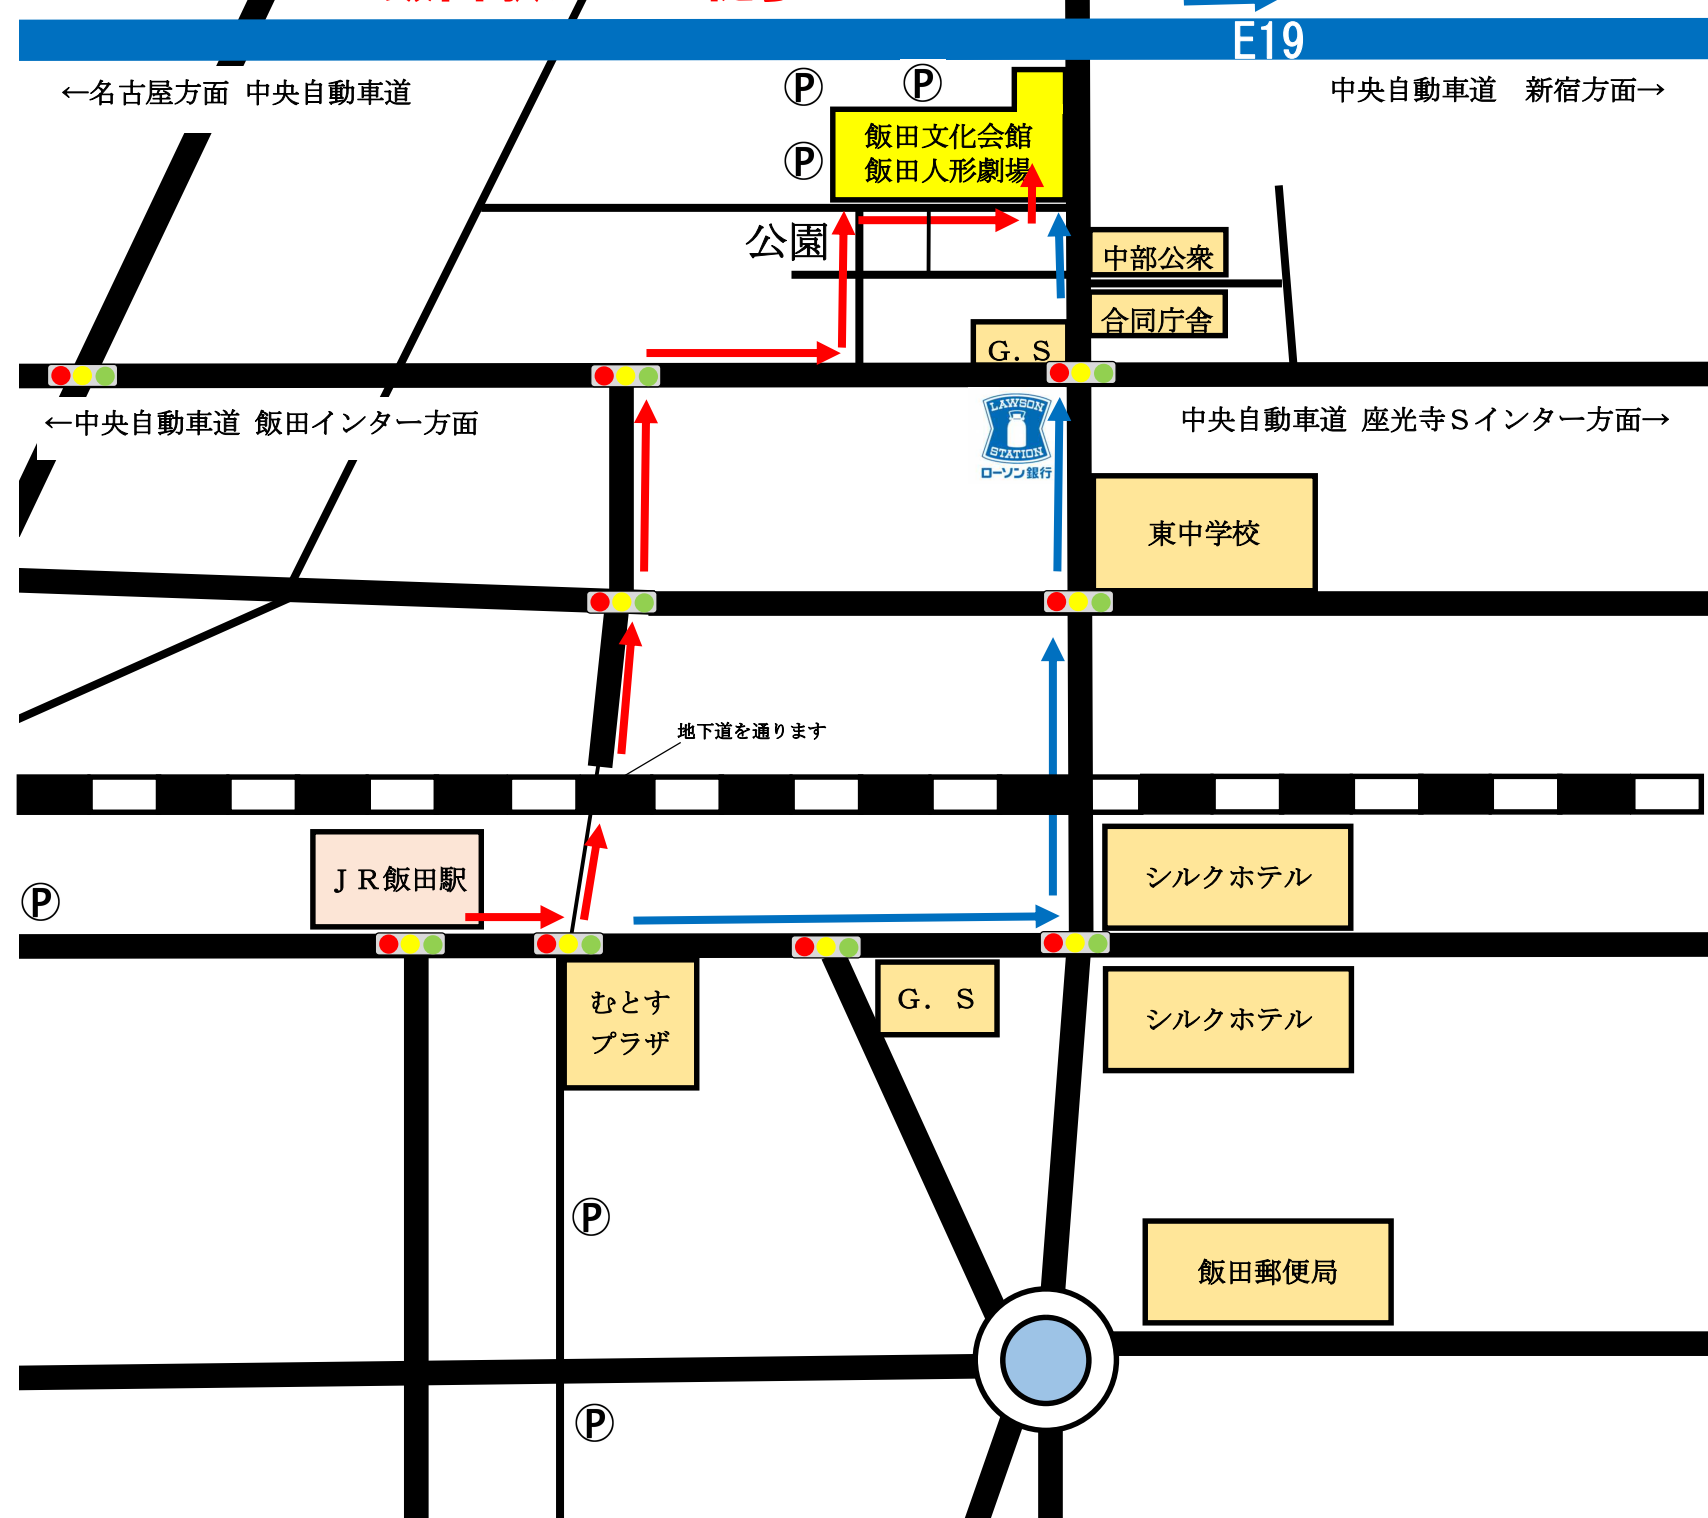

# 飯田駅からの徒歩ルート

どちらでも来られます

←名古屋方面 中央自動車道

中央自動車道 新宿方面→

(P) (P)

飯田文化会館  
飯田人形劇場

公園

中部公衆

合同庁舎

G. S.

LAWSON  
STATION  
ローソン銀行

中央自動車道 座光寺Sインター方面→

←中央自動車道 飯田インター方面

東中学校

地下道を通ります

JR 飯田駅