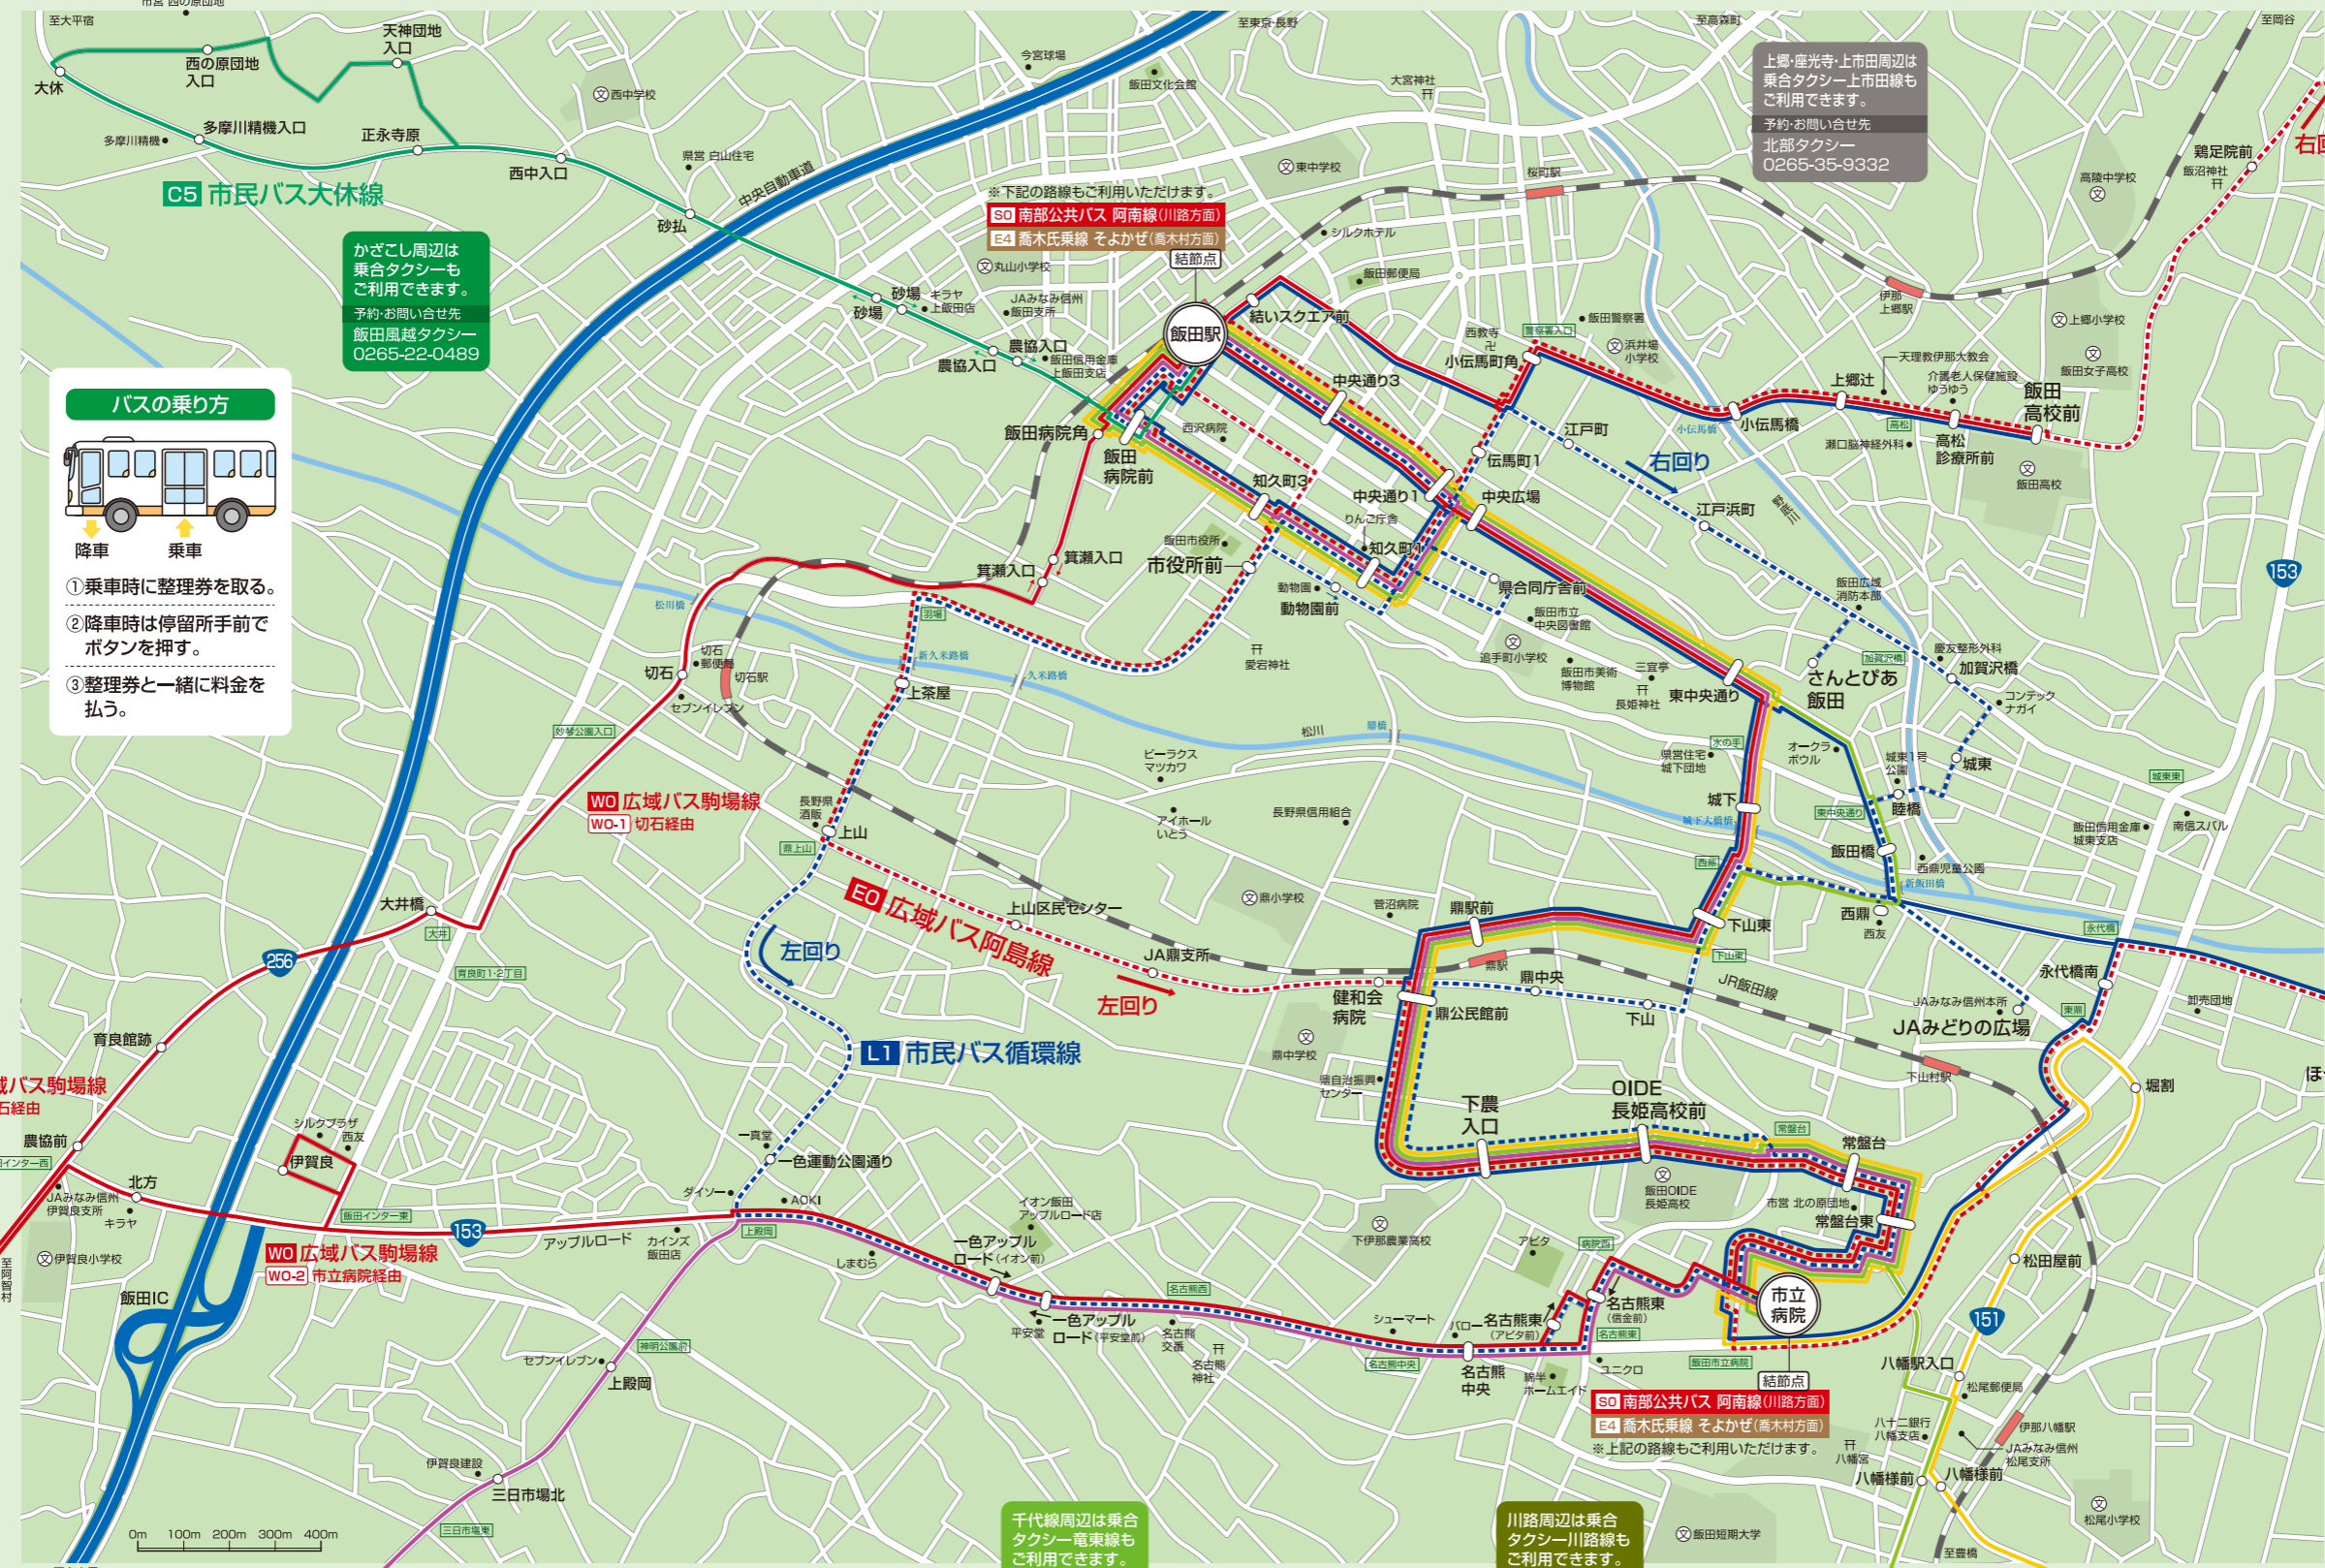

飯田市 市民バス 広域バス 経路MAP

- E0** 広域バス 阿島線
 - WO** 広域バス 駒場線
 - E1** 広域バス 遠山郷線
 - E2** 広域バス 平岡線
 - L1** 市民バス 循環線
 - C2** 市民バス 久堅線
 - C3** 市民バス 千代線
 - C4** 市民バス 三穂線
 - C5** 市民バス 大休線
- …各停留所
◎…結節点
※複数路線が発着する、乗換えができる停留所

バスの乗り方

- 乗車時に整理券を取る。
- 降車時は停留所手前でボタンを押す。
- 整理券と一緒に料金を払う。

西部山麓線周辺は乗合タクシー山本西部山麓線もご利用できます。
予約・お問い合わせ先
アップルキャブ
0265-28-2828

W1 西部コミュニティバス
平谷村 根羽村 方面

WO 広域バス 駒場線
阿智高校前

W1 西部コミュニティバス
中関 阿智高校前

WO 広域バス 駒場線
阿智川大橋 屋神温泉東 朝市広場前 恩出 屋神温泉郷

遠山郷線周辺は乗合タクシー遠山郷線・上村線 下乗線・須沢線・上島線もご利用できます。
予約・お問い合わせ先
天竜観光タクシー
0260-36-2205

E0 広域バス 阿島線
北原 桑珍館前 富田 第二小学校入口 馬草田 一本木 大和知 久保の下 氏兼 近藤商店前 小沢橋 程野 柄沢橋 宮の前 東前 うとどち 行者 上中郷 新島 コミュニティ前 下中郷 黒川前 万場 上町 学校前 診療所前 住宅前 赤沢

豊丘村営バス
T2 滝川阿島北東道線
T7 壬生沢線
豊丘村方面

喬木村コミュニティバス
E5 阿島線
E6 伊久間線
喬木村民バス
E8 大島線せせらぎ
喬木村内(方面)

この色のエリアは、フリー乗降できます。
※停留所以外でも乗り降りできる区間です。
乗車の際は、手をあげてください。
(交通安全上、乗降できない場所もあります)

● 交通状況により、多少早遅通過することもありますので、ご了承ください。
● 一部の便で車イスでのご利用が可能です。詳しくは信南交通へお問い合わせください。
● お盆・年末年始は、特別運行になりますのでご注意ください。