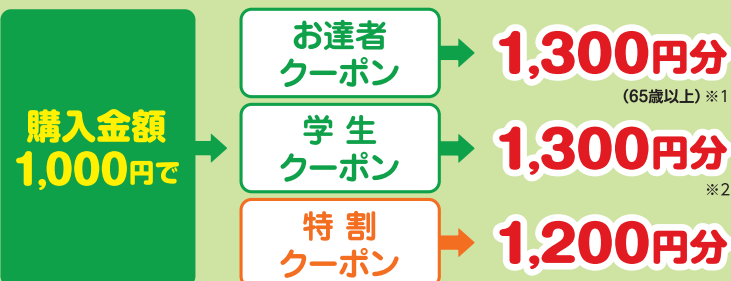

L1 市民バス 循環線 C5 大休線 料金表

L1 市民バス 循環線
C5 市民バス 大休線

運賃 **200円**

循環線「フリーパス券」

1ヶ月 5,000円で循環線内部と大休線が乗り放題!!

循環線内の停留所間の乗降であれば、循環線、大休線のほか、駒場線(市立病院経由)、千代線、久堅線、三穂線、遠山郷線、阿島線もご利用いただけます。

市街地
エリア内の
乗降は
100円

※他のエリアを経由しない場合に限り。

●印内、■印内が100円エリア

- 飯田病院前
- 飯田駅前
- 中央通り3丁目
- 中央通り1丁目
- 伝馬町1丁目
- 江戸町
- 江戸浜町
- さんとびあ飯田
- 市役所前
- 動物園前
- 知久町1丁目
- 県合同庁舎前
- 中央通り1丁目
- 中央通り3丁目
- 飯田駅前
- 飯田病院前

※循環線と大休線はプラス100円で乗り継ぎができます。運転手にお申し出ください。

定期券 通勤、通学定期券共通

割引等適用後の片道運賃	定期1ヶ月	定期3ヶ月
100円まで	2,000円	5,000円
200円まで	5,000円	14,000円
300円まで	8,000円	22,000円
350円～	10,000円	28,000円

※上限10,000円(1ヶ月)

クーポン券(回数券)

※1.2 購入の際、確認できるものをご提示ください。※1,000円券(100円綴り)と2,000円券(200円綴り)があります。※割引との併用はできません。

定期券、クーポン券をご利用ください。

販売所 定期券: 飯田駅前発券所 / 伊賀良発券所 / 和田営業所 / ピア三軒

クーポン券: 上記の他 信南観光イオン飯田店 / 市役所売店(特割クーポンのみ) / バス車内

定期券はWEB申込みができます。
(信南交通飯田予約センター TEL.0265-25-0007)

詳細はこちら▶

環境に優しいEVバスに乗ってみませんか

市民バス循環線にEV(電気)バス1台を導入し運行しています。該当便については信南交通へお問い合わせください。