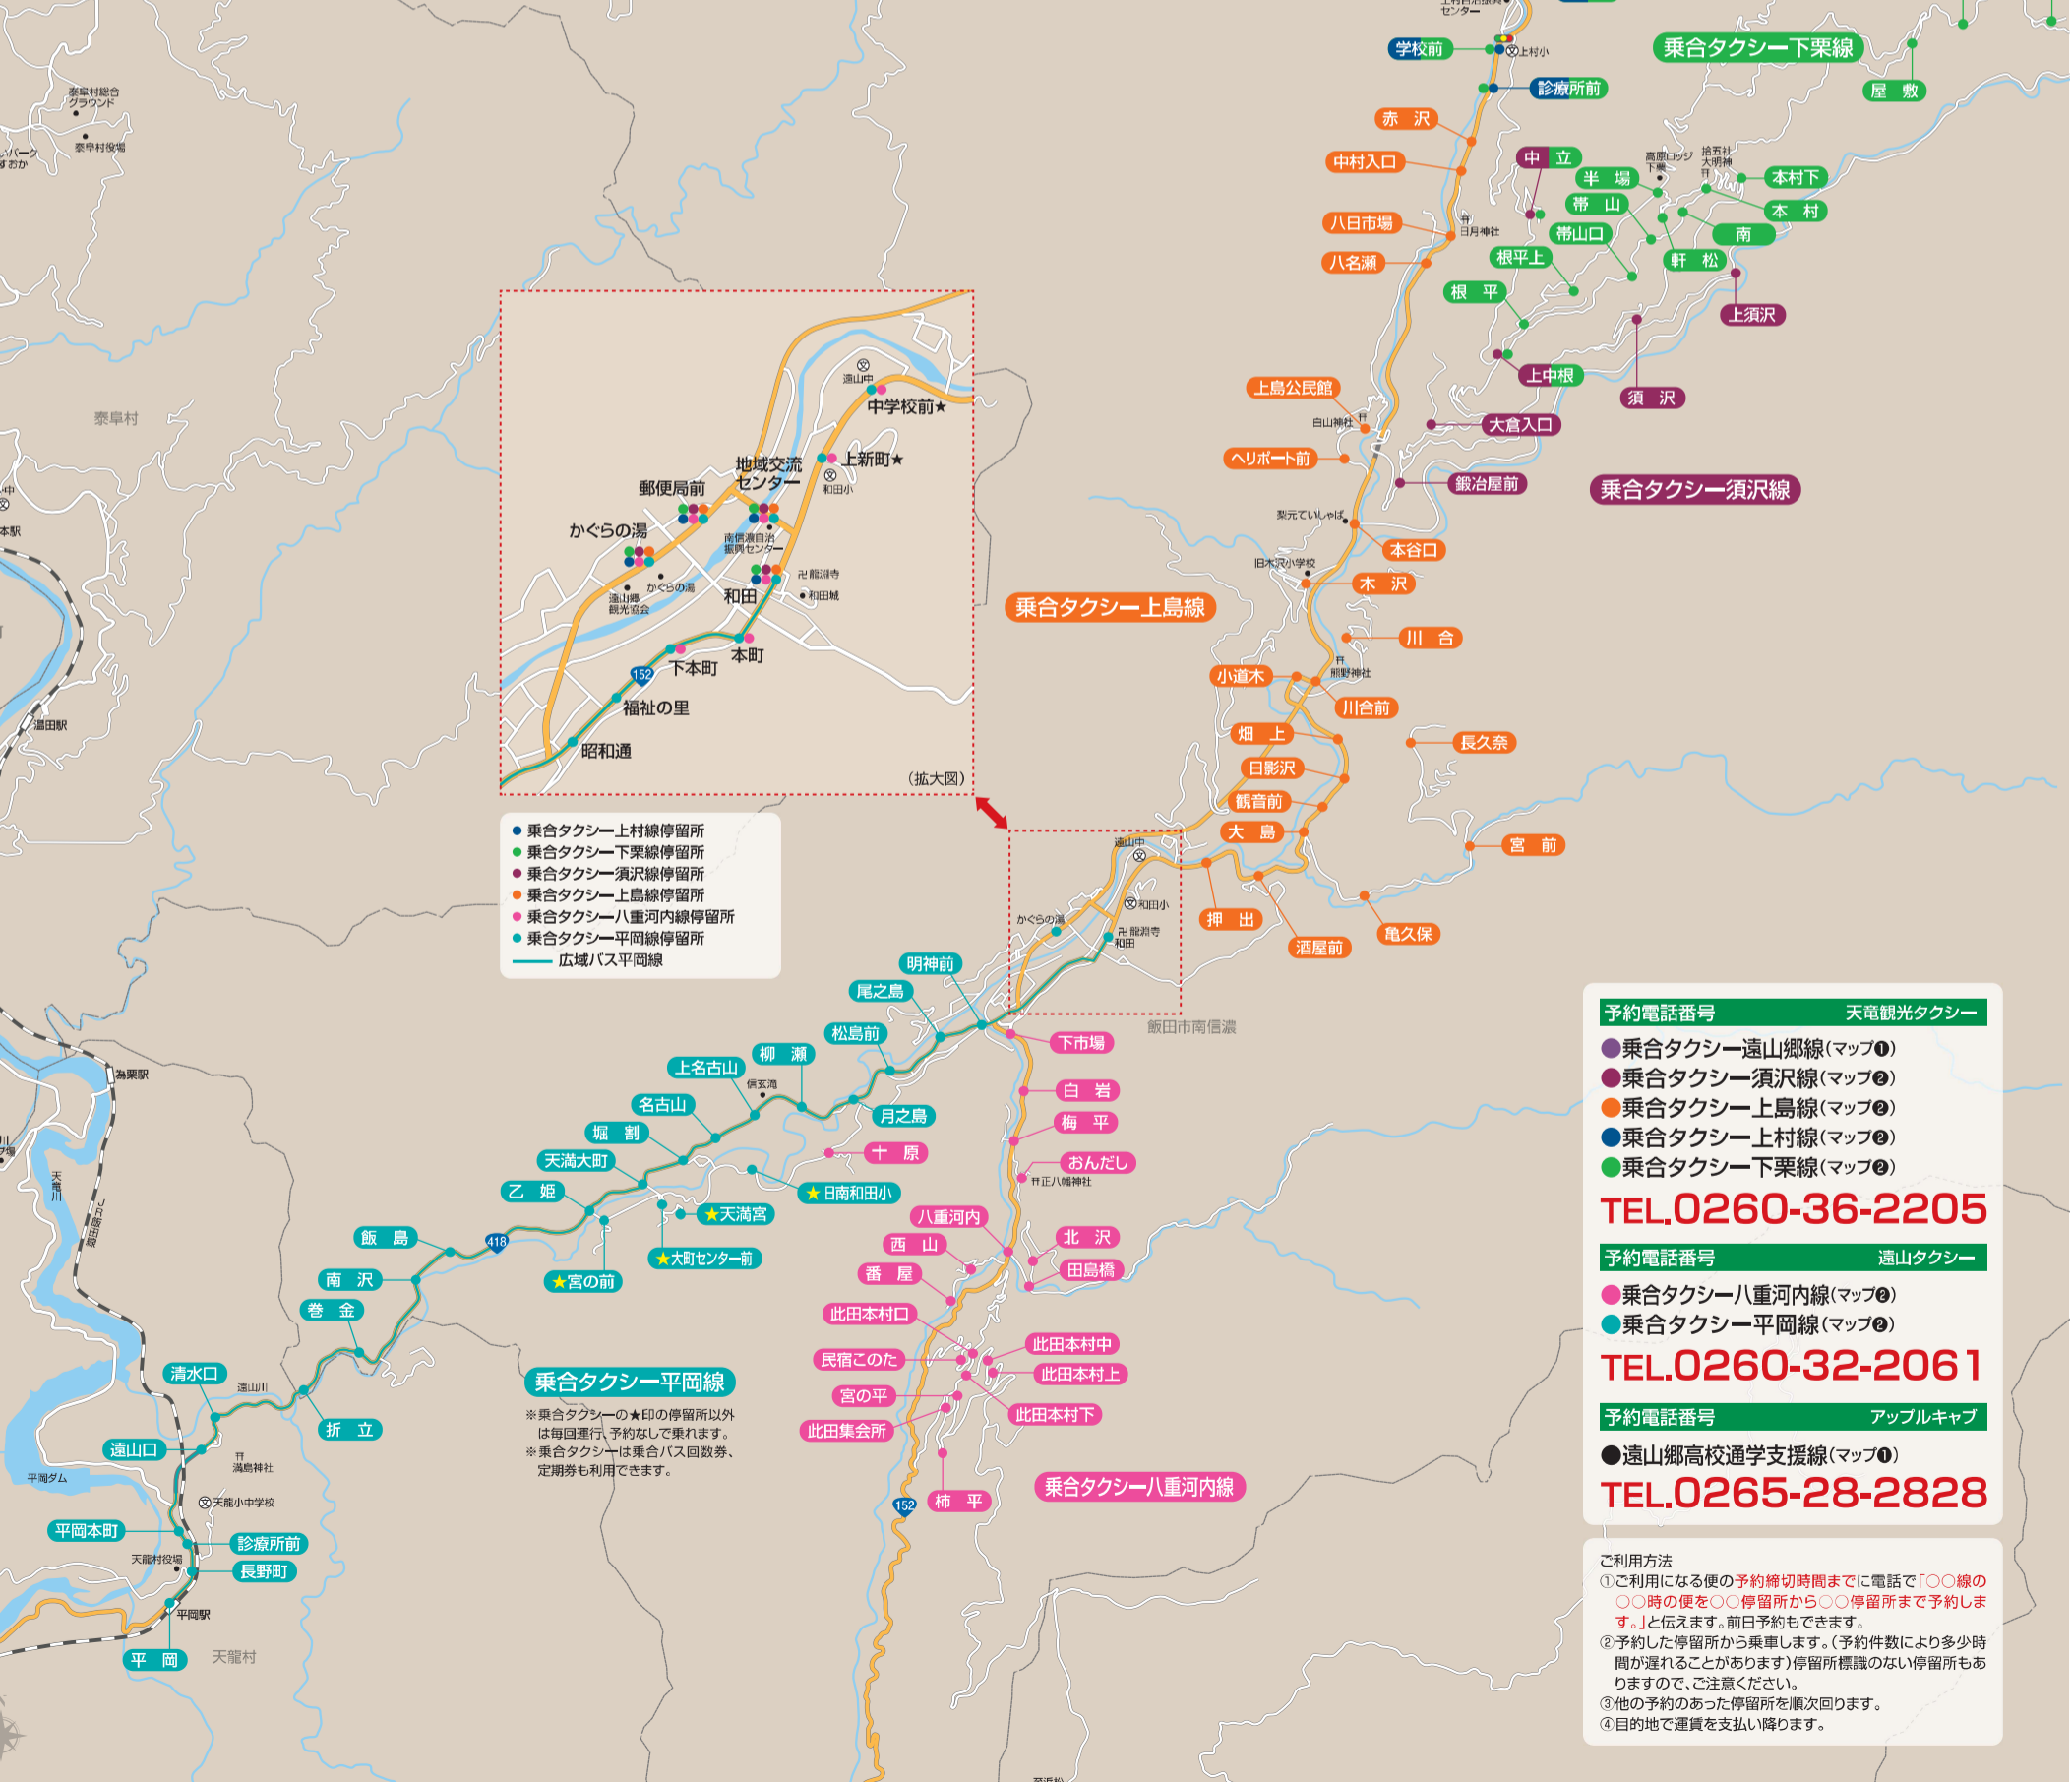

広域バス・乗合タクシー **平岡線時刻表**

和町→平岡										
停留所名	広域バス	平日					土日祝日			
		乗合タクシー					乗合タクシー			
かくらの湯		8:02	12:15	15:07	16:37	18:12	8:02	10:52	12:47	16:15
郵便局前		8:03	12:16	15:08	16:38	18:13	8:03	10:53	12:48	16:16
地域交流センター		8:04	12:17	15:09	16:39	18:14	8:04	10:54	12:49	16:17
★中学校前		—	—	—	16:40	18:15	—	—	—	—
★上新町		—	—	—	16:40	18:15	—	—	—	—
和町	7:15	8:05	12:18	15:10	16:40	18:15	8:05	10:55	12:50	16:18
本町	7:15	8:05	12:18	15:10	16:40	18:15	8:05	10:55	12:50	16:18
下本町	7:15	8:05	12:18	15:10	16:40	18:15	8:05	10:55	12:50	16:18
福祉の里	7:16	8:06	12:19	15:11	16:41	18:16	8:06	10:56	12:51	16:19
昭和通	7:16	8:06	12:19	15:11	16:41	18:16	8:06	10:56	12:51	16:19
明神前	7:17	8:07	12:20	15:12	16:42	18:17				

# マップ① 遠山郷線・遠山郷高校通学支援線

# マップ② 上村・南信濃・平岡 乗合タクシー

※各便の予約締切時間までに予約してください。(予約受付9時~17時)

**予約電話番号 天竜観光タクシー**

- 乗合タクシー遠山郷線(マップ①)
- 乗合タクシー須沢線(マップ②)
- 乗合タクシー上島線(マップ②)
- 乗合タクシー上村線(マップ②)
- 乗合タクシー下栗線(マップ②)

**TEL.0260-36-2205**

---

**予約電話番号 遠山タクシー**

- 乗合タクシー八重河内線(マップ②)
- 乗合タクシー平岡線(マップ②)

**TEL.0260-32-2061**

---

**予約電話番号 アップルキャブ**

- 遠山郷高校通学支援線(マップ①)

**TEL.0265-28-2828**

**ご利用方法**

- ①ご利用になる便の予約締切時間までに電話で「○○線の○○時の便を○○停留所から○○停留所まで予約します。」と伝えます。前日予約もできます。
- ②予約した停留所から乗車します。(予約件数により多少時間が遅れることがあります)停留所標識のない停留所もありますので、ご注意ください。
- ③他の予約のあった停留所を順次回ります。
- ④目的地で運賃を支払い降ります。