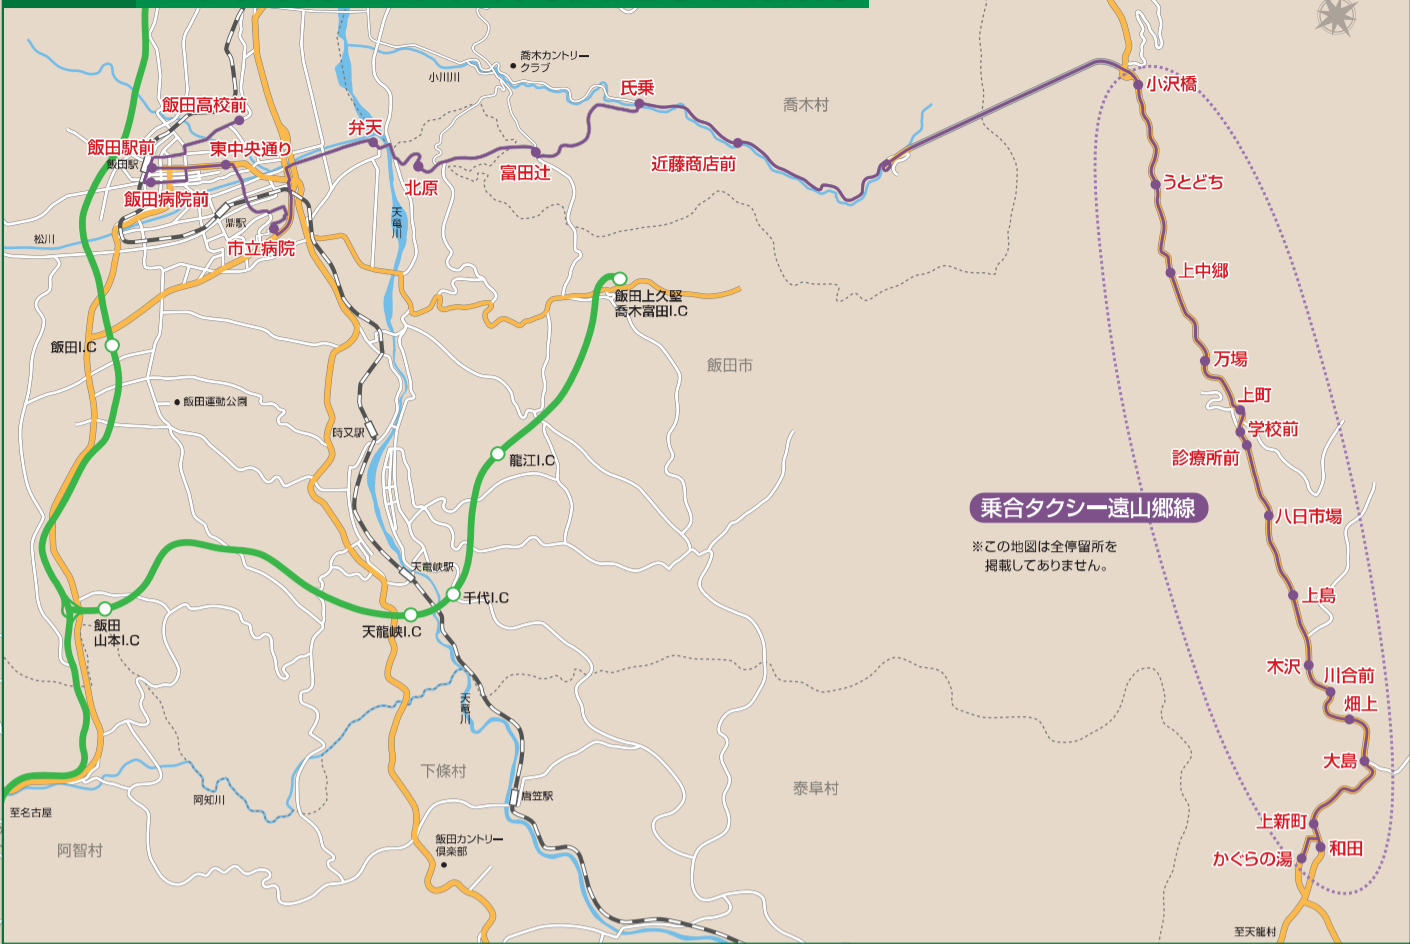

広域バス・乗合タクシー **平岡線時刻表**

和町→平岡										
停留所名	広域バス	平日					土日祝日			
		乗合タクシー					乗合タクシー			
かくらの湯		8:02	12:15	15:07	16:37	18:12	8:02	10:52	12:47	16:15
郵便局前		8:03	12:16	15:08	16:38	18:13	8:03	10:53	12:48	16:16
地域交流センター		8:04	12:17	15:09	16:39	18:14	8:04	10:54	12:49	16:17
★中学校前		—	—	—	16:40	18:15	—	—	—	—
★上新町		—	—	—	16:40	18:15	—	—	—	—
和町	7:15	8:05	12:18	15:10	16:40	18:15	8:05	10:55	12:50	16:18
本町	7:15	8:05	12:18	15:10	16:40	18:15	8:05	10:55	12:50	16:18
下本町	7:15	8:05	12:18	15:10	16:40	18:15	8:05	10:55	12:50	16:18
福祉の里	7:16	8:06	12:19	15:11	16:41	18:16	8:06	10:56	12:51	16:19
昭和通	7:16	8:06	12:19	15:11	16:41	18:16	8:06	10:56	12:51	16:19
明神前	7:17	8:07	12:20	15:12	16:42	18:17				

# マップ① 遠山郷線・遠山郷高校通学支援線

# マップ② 上村・南信濃・平岡 乗合タクシー

※各便の予約締切時間までに予約してください。(予約受付9時~17時)

**予約電話番号 天竜観光タクシー**

- 乗合タクシー遠山郷線(マップ①)
- 乗合タクシー須沢線(マップ②)
- 乗合タクシー上島線(マップ②)
- 乗合タクシー上村線(マップ②)
- 乗合タクシー下栗線(マップ②)

**TEL.0260-36-2205**

---

**予約電話番号 遠山タクシー**