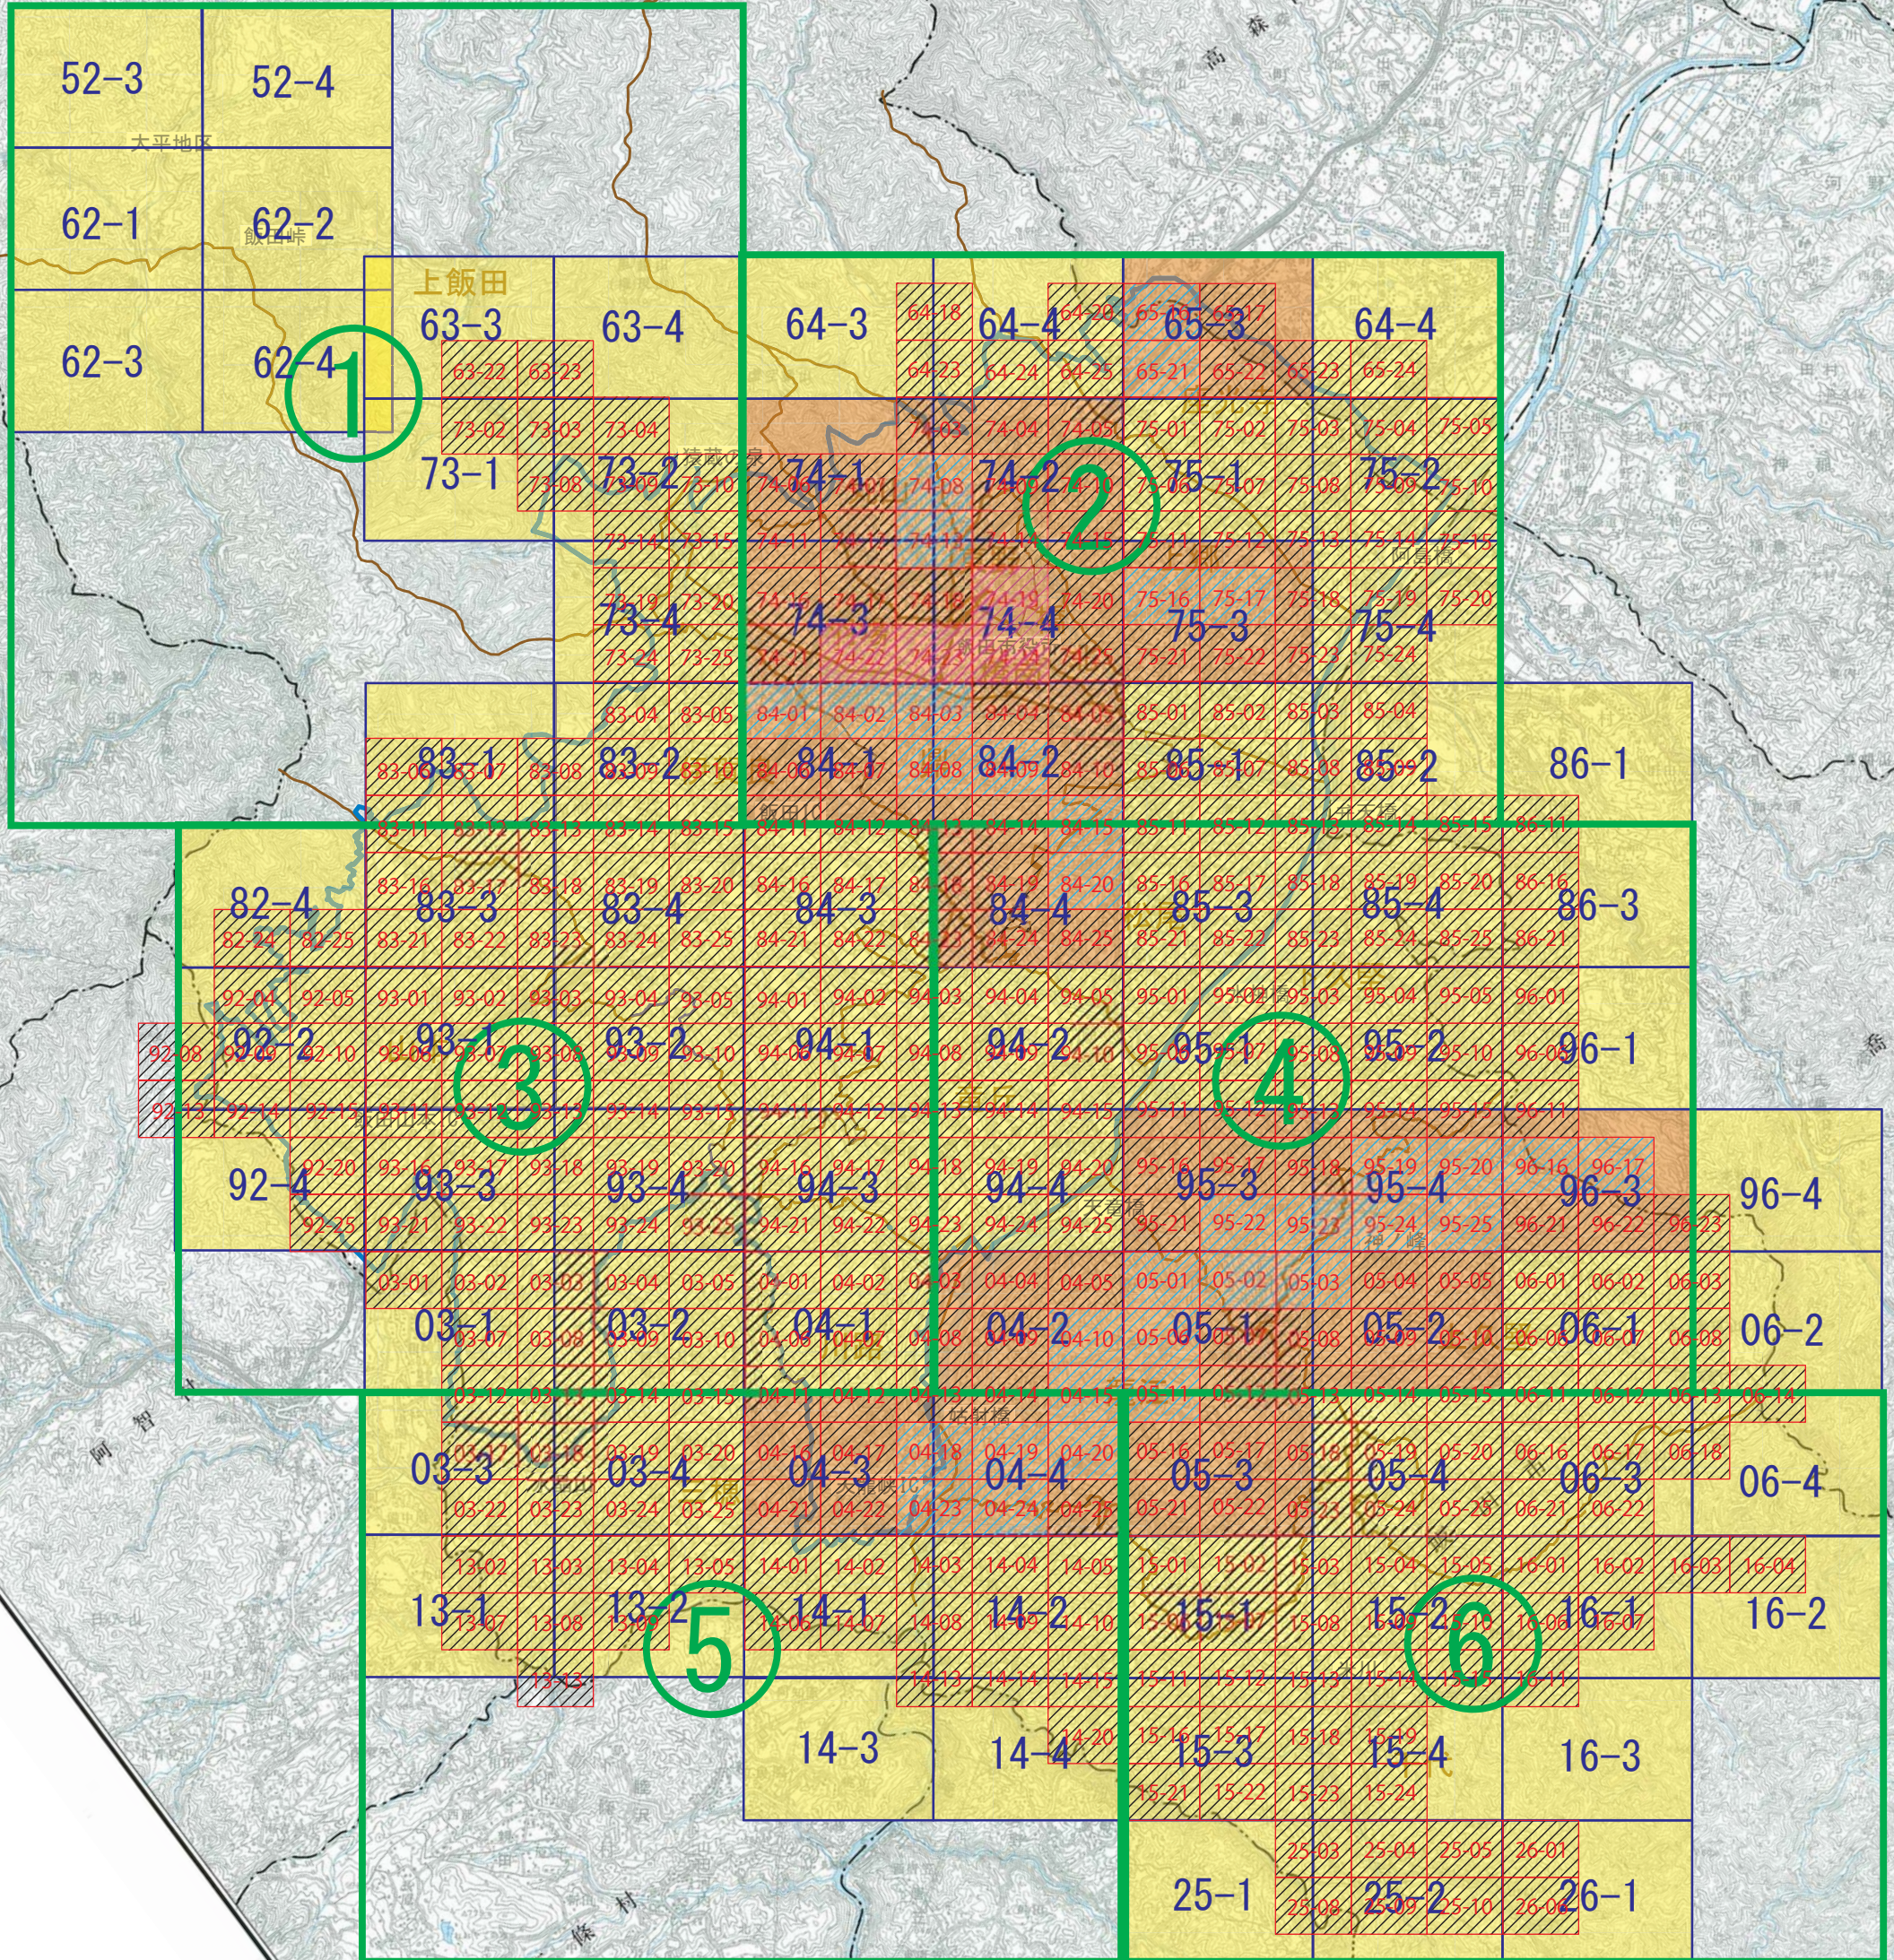

# 旧飯田市域

販売図郭凡例			
	1/10,000図郭	世界測地系図郭	6面
	1/2,500図郭	世界測地系図郭	87面
	1/1,000図郭	世界測地系図郭	386面

1/2,500整備年凡例	
	H19~H28新規
	R5修正

1/1,000整備年凡例	
	H21~H24新規
	H27修正
	R5修正