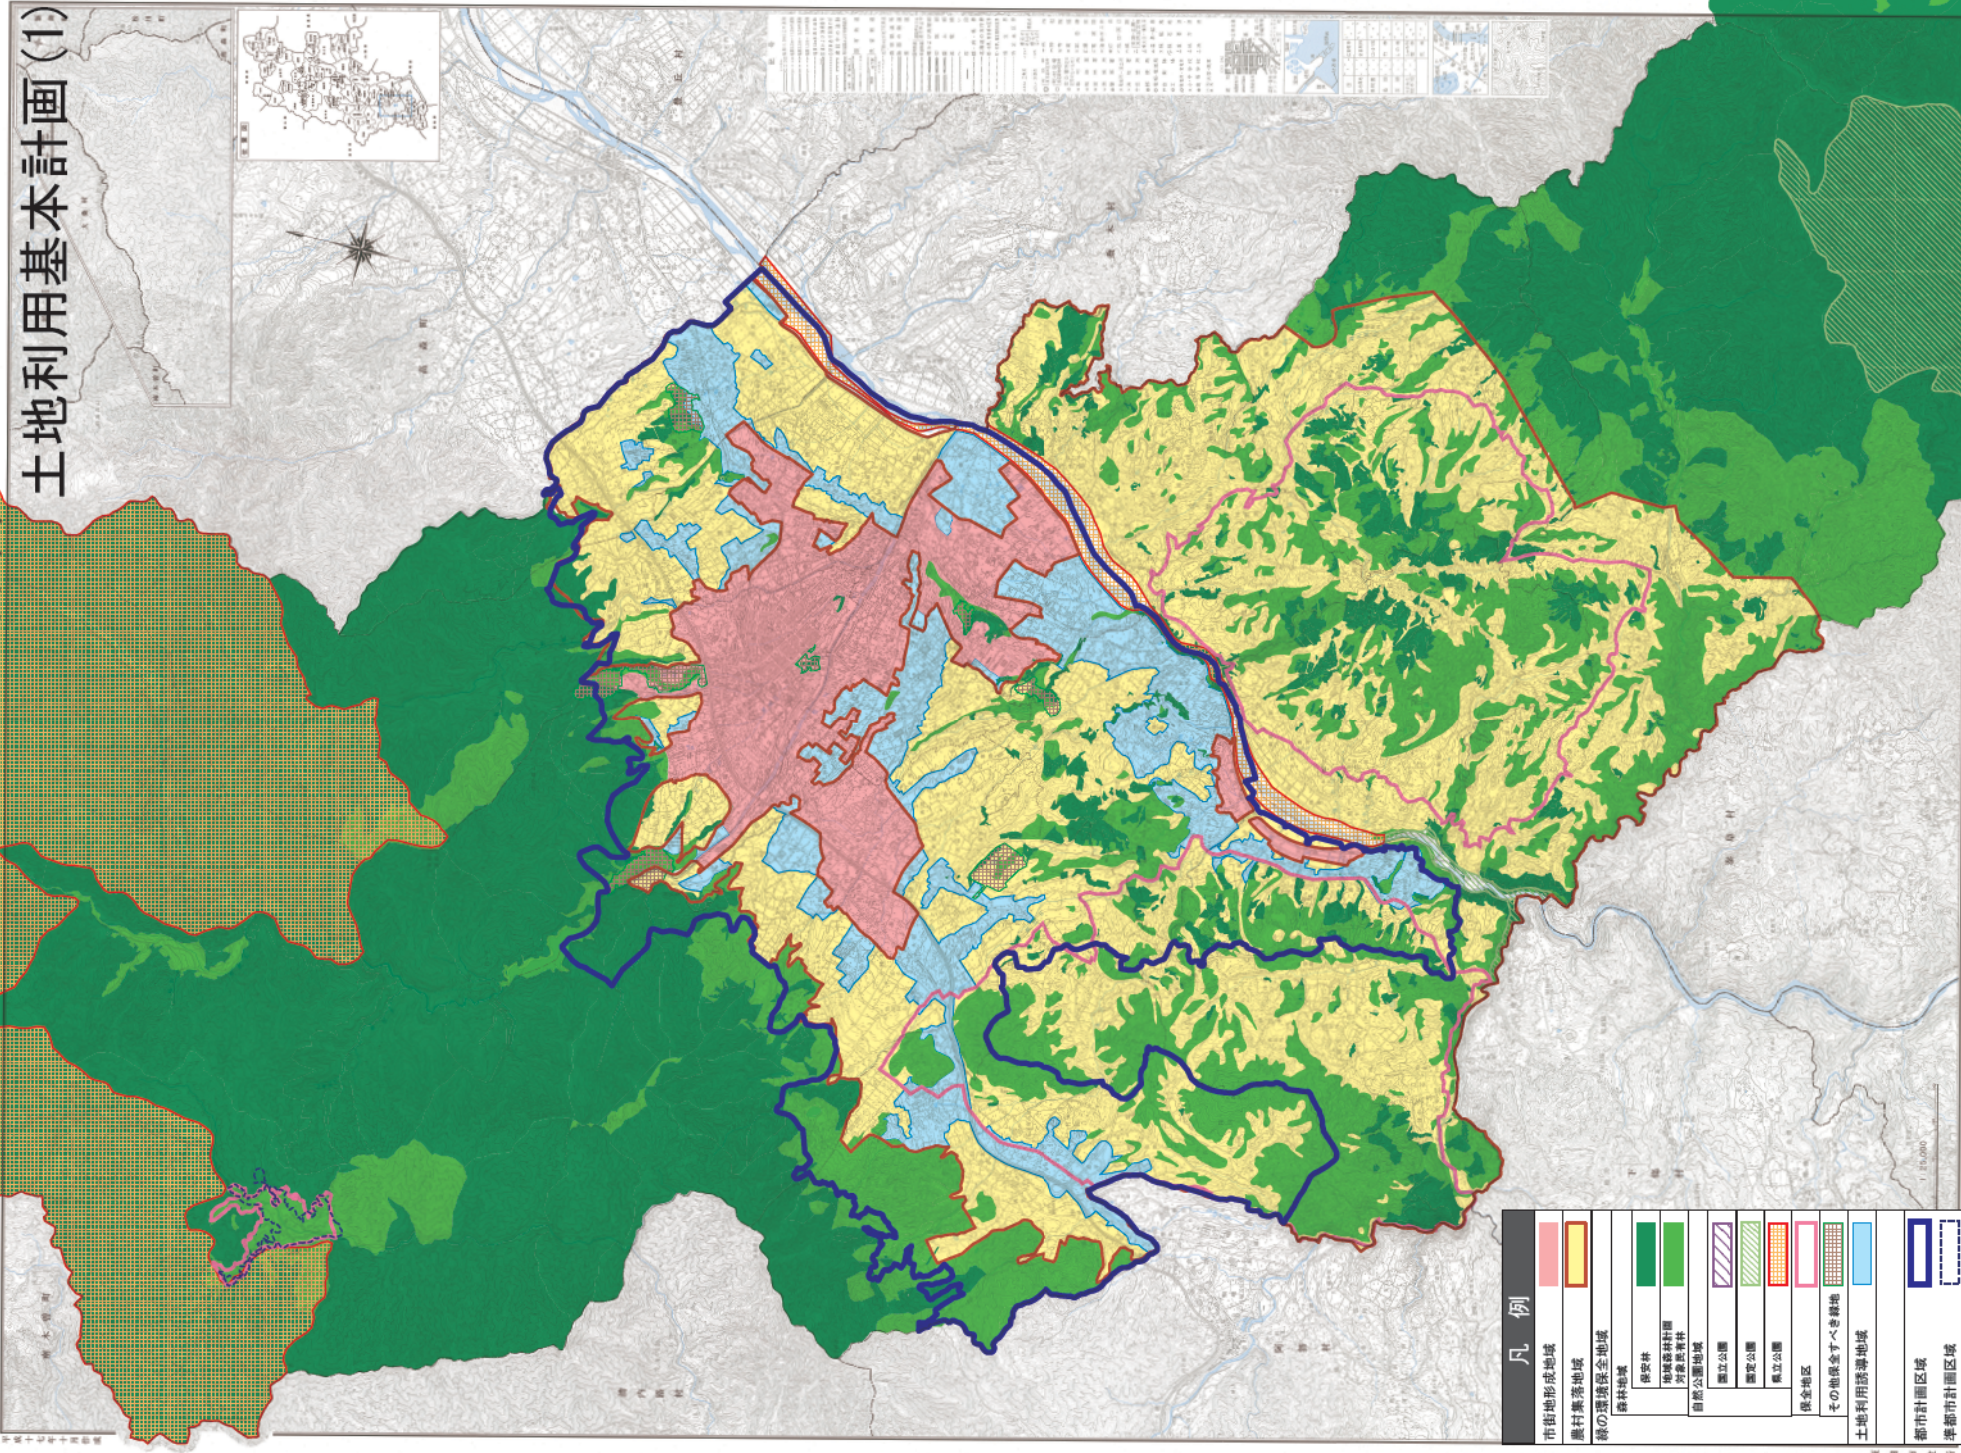

土地利用基本計画(1)

**凡例**

市街地形成地域	市街地形成地域
農村集落地域	農村集落地域
緑の環境保全地域	緑の環境保全地域
森林地域	森林地域
保安林	保安林
地域森林計画対象農林	地域森林計画対象農林
自然公園地域	自然公園地域
運動公園	運動公園
歴史公園	歴史公園
鳥立公園	鳥立公園
保本地区	保本地区
その他保全すべき緑地	その他保全すべき緑地
土地利用誘導地域	土地利用誘導地域
都市計画区域	都市計画区域
準都市計画区域	準都市計画区域

平成19年7月  
 平成20年1月【土地利用調整地域変更(都市計画区域編入予定)】  
 平成20年6月【飯田運動公園区域変更】  
 平成20年8月【都市計画区域編入】  
 平成22年2月【都市計画区域指定】  
 平成31年1月【用途地域変更】

※この地図は概要を示したものです。詳細は、関係機関へお問合せください。