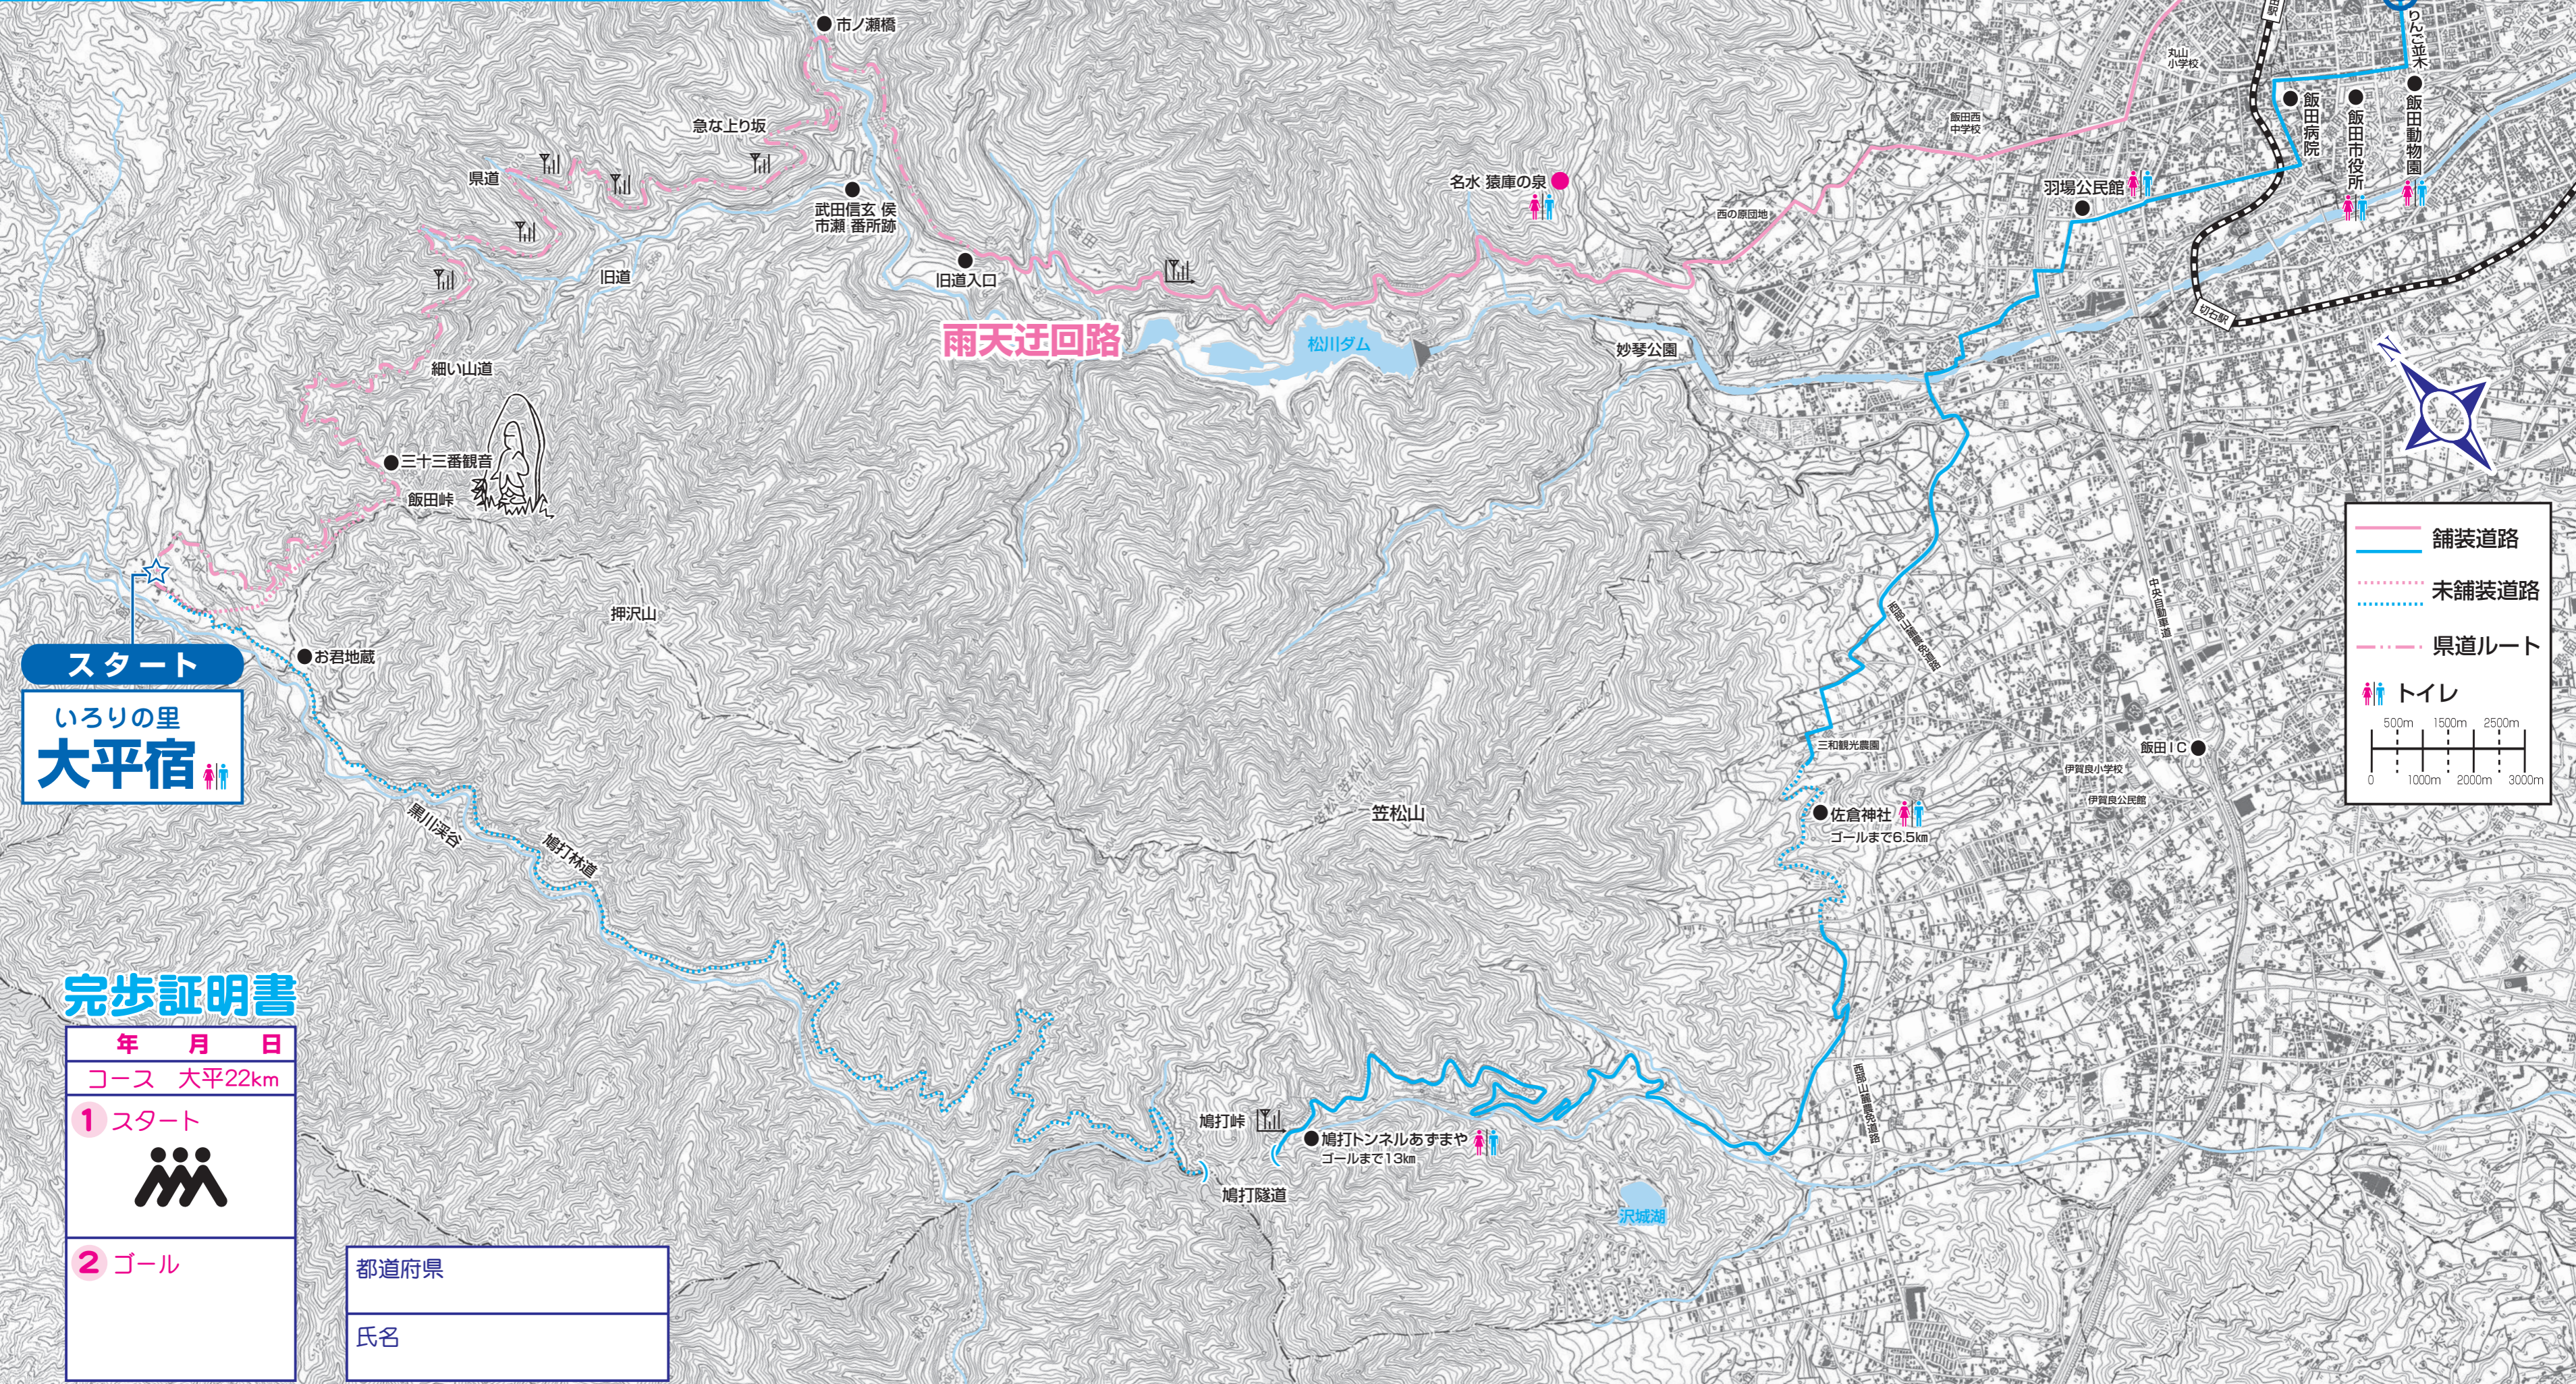

日本マーチングリーグ公式大会 国際市民スポーツ連盟公認大会 関東甲信越マーチングリーグ公式大会
 ジャパン ノルディック・ウォーク プレミアリーグ公式大会 美しい日本の歩きたくなる道500選
 オールジャパンウォーキングカップ長野県認定大会

飯田やまびこマーチ

大平いろいろの里コース

AM8:30 (予定) 大平宿スタート → PM2:30 (予定) 中央公園(着)

大会本部 ☎0265-21-3001

ゴール
大会本部
中央公園

スタート
いろいろの里
大平宿

完歩証明書

年月日
コース 大平22km
1 スタート
2 ゴール

都道府県
氏名