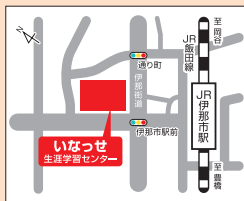

進路選択に役立つ

ふれあいキャンパス 新聞展
2027 中部の私立大学・短期大学

大学展

since 1966

進路選びに、リアルな情報を。

個別
相談
で知る

進路
講演会
で知る

入場予約不要 入場無料 服装自由

受験生をはじめ、どなたでも参加できます。

伊那会場

中部の私立大学
短期大学 **17**校参加!

6/20 土
13:30~17:30

(進路講演会は 12:30~13:30)

いなっせ
生涯学習センター 5F

JR伊那市駅より徒歩5分
(伊那市荒井3500-1)

共催／伊那市 後援／長野県教育委員会・上伊那高等学校長会・上伊那広域連合

参加大学

愛知大学
愛知学院大学
愛知工業大学
愛知淑徳大学
大同大学
中京大学

参加短期大学

愛知大学短期大学部
愛知学院大学短期大学部

資料参加校

至学館大学
名古屋外国語大学
名古屋学芸大学

<順不同>

事前予約ができます