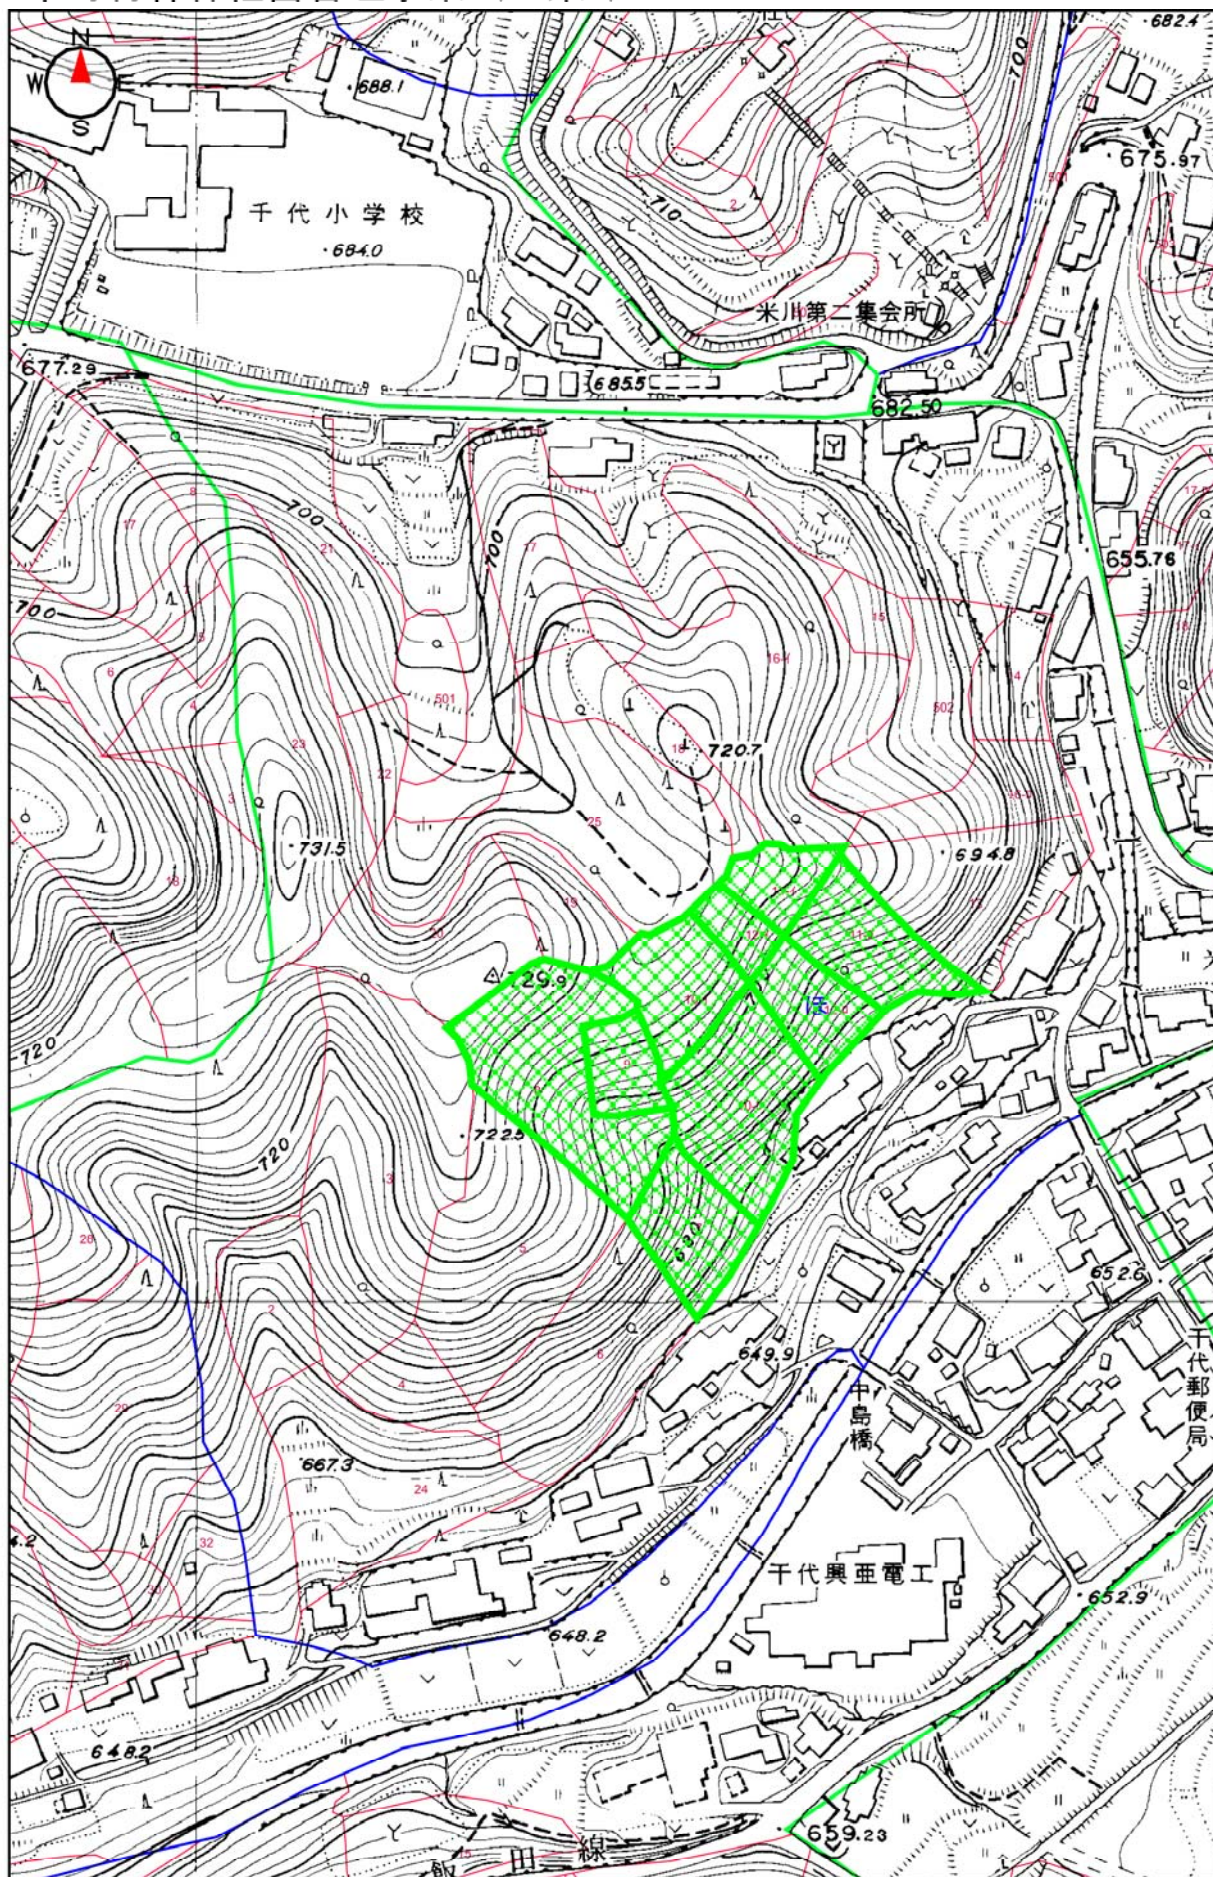

市町村森林経営管理事業 (R4集1)

0 100m
1:2,500